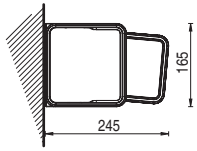

Installazione a parete
Wall installation