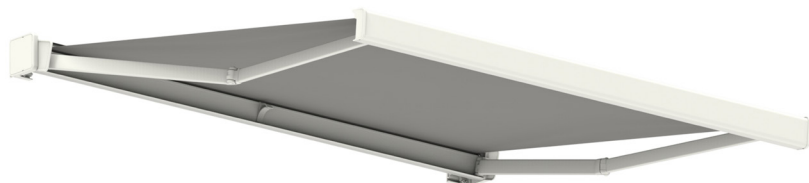

BASE Q MAX

TENDA A BRACCI CON CASSONETTO

Cassette folding arm awning

Store coffres

Hülsen und Kassettenmarkisen

Toldo a brazo con cofre

max
600 cm
310 cm

500 cm
260 cm

IT BASE Q MAX è una tenda a bracci estensibili con cassonetto su supporti laterali fissi con contropiastra di ancoraggio, bracci Balteus o Spin. Il design squadrato del cassonetto è pensato per integrarsi con l'estetica moderna e lineare delle nuove architetture. Il cassonetto è ispezionabile. I supporti consentono di installare la tenda sia a parete che a soffitto e la regolazione può essere eseguita in un'unica soluzione grazie al sistema con vite passante. Il prodotto viene completato con l'optional kit luci su cassonetto e supporti. Tutti i componenti sono realizzati in alluminio verniciato, garantendo resa estetica e durabilità.

EN BASE Q MAX is an extendable-arm awning with a cassette mounted on fixed side brackets with an anchoring back plate, equipped with Balteus or Spin arms. The squared design of the cassette is intended to integrate with the modern, linear aesthetics of contemporary architecture. The cassette is inspectable. The brackets allow installation either on a wall or ceiling, and the adjustment can be carried out in a single operation thanks to the through-screw system. The product can be completed with the optional light kit on the cassette and brackets. All components are made of painted aluminium, ensuring aesthetic appeal and durability.

FR BASE Q MAX est un store à bras extensibles avec coffre, monté sur des supports latéraux fixes avec contre-plaque d'ancrage, équipé de bras Balteus ou Spin. Le design carré du coffre est conçu pour s'intégrer à l'esthétique moderne et linéaire des nouvelles architectures. Le coffre est inspectable. Les supports permettent d'installer le store aussi bien au mur qu'au plafond, et le réglage peut être effectué en une seule opération grâce au système à vis traversante. Le produit peut être complété par un kit d'éclairage optionnel sur le coffre et les supports. Tous les composants sont réalisés en aluminium peint, garantissant une finition esthétique et une grande durabilité.

DE BASE Q MAX ist eine Markise mit ausfahrbaren Armen und Kassette, die auf festen seitlichen Halterungen mit Gegenplatte montiert ist und mit Balteus- oder Spin-Armen ausgestattet wird. Das kantige Design der Kassette ist darauf ausgelegt, sich in die moderne, klare Ästhetik neuer Architektur einzufügen. Die Kassette ist inspizierbar. Die Halterungen ermöglichen eine Montage der Markise sowohl an der Wand als auch an der Decke, und die Einstellung kann dank des Durchgangsschraubensystems in einem einzigen Schritt vorgenommen werden. Das Produkt kann mit dem optionalen Lichtkit am Kassettenteil und an den Halterungen ergänzt werden. Alle Komponenten bestehen aus lackiertem Aluminium, was eine ästhetische Optik und Langlebigkeit gewährleistet.