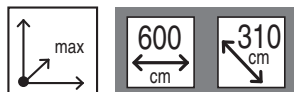

BASE Q MAX

BASE Q MAX

TENDA A BRACCI CON CASSONETTO

Cassette folding arm awning

Store coffres

Hülsen und Kassettenmarkisen

Toldo a brazo con cofre

max
600 cm
310 cm

500 cm
260 cm

IT BASE Q MAX è una tenda a bracci estensibili con cassonetto su supporti laterali fissi con contropiastra di ancoraggio, bracci Balteus o Spin. Il design squadrato del cassonetto è pensato per integrarsi con l'estetica moderna e lineare delle nuove architetture. Il cassonetto è ispezionabile. I supporti consentono di installare la tenda sia a parete che a soffitto e la regolazione può essere eseguita in un'unica soluzione grazie al sistema con vite passante. Il prodotto viene completato con l'optional kit luci su cassonetto e supporti. Tutti i componenti sono realizzati in alluminio verniciato, garantendo resa estetica e durabilità.

SPIN

↙ min. 160 cm.
↘ max. 310 cm.