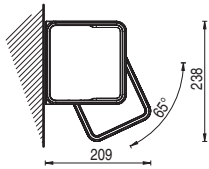

Installazione a parete 65°
65° wall installation