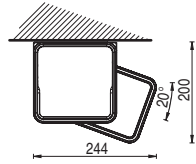

Installazione a soffitto 20°
20° ceiling installation