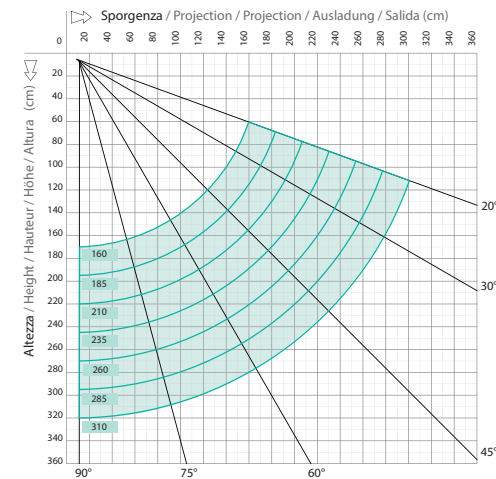

Installazione a parete
Wall installation

Installazione a soffitto 20°
20° ceiling installation

Installazione a parete 65°
65° wall installation

Installazione a soffitto 90°
90° ceiling installation

Diagramma di copertura - Installazione a parete
Covering diagram - Wall installation

(cm)

Ingombri minimi della tenda finita
Minimum awning encumbrances
Encombrents minimum du store fini
Mindestabmessungen der Markise
Tamaño mínimo del toldo

	160	185	210	235	260	285	310
	192	217	242	267	292	317	342

Diagramma di copertura - Installazione a soffitto
Covering diagram - Ceiling installation

BRACCI ESTENSIBILI

Folding arm
Bras extensibles
Gelenkarm
Brazos extensibles

BALTEUS BALTEUS + LED

↙ min. 160 cm.
↘ max. 310 cm.

SPIN

↙ min. 160 cm.
↘ max. 310 cm.