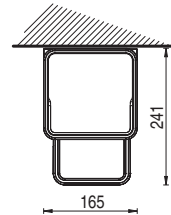

ES BASE Q MAX es un toldo de brazos extensibles con cofre, montado sobre soportes laterales fijos con contraplaca de anclaje, equipado con brazos Balteus o Spin. El diseño cuadrado del cofre está pensado para integrarse en la estética moderna y lineal de las nuevas arquitecturas. El cofre es registrable. Los soportes permiten instalar el toldo tanto en pared como en techo, y el ajuste puede realizarse en una sola operación gracias al sistema de tornillo pasante. El producto puede completarse con el kit de iluminación opcional en el cofre y en los soportes. Todos los componentes están fabricados en aluminio pintado, lo que garantiza una apariencia estética y durabilidad.

Installazione a parete
Wall installation

Installazione a soffitto 20°
20° ceiling installation

Installazione a parete 65°
65° wall installation

Installazione a soffitto 90°
90° ceiling installation

Diagramma di copertura - Installazione a parete
Covering diagram - Wall installation

SPIN

↙ min. 160 cm.
↘ max. 310 cm.