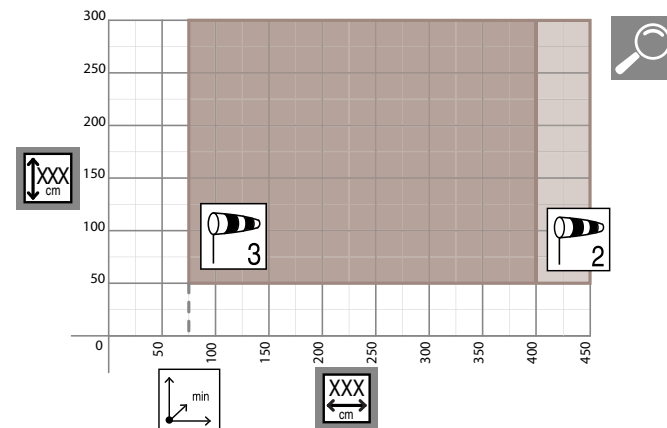

SCREENY 4.0

110 GC

- **IT** Tenda con cassonetto da 110mm con terminale a scomparsa, dotata di guida cavetto inox Ø4mm.
- **EN** 110mm cassette screen with hidden front bar, equipped with stainless steel cable guide Ø4 mm.
- **FR** Store avec un coffre de 110mm et barre de charge rétractable, équipé de guide câble inox Ø4mm.
- **DE** Senkrechtmarkise mit 110mm Kasten und versenkbaren Fallstangenprofil, ausgestattet mit Ø4mm aus Edelstahl gefertigten Seilführung.
- **ES** Toldo con cofre de 110mm y terminal escamoteable, dotada de guía con cable inox Ø4mm.

SCREENY 4.0

110 GPZ I

- **IT** Tenda con cassonetto da 110mm con terminale a scomparsa, dotata di sistema di guida ZIP, composta da due profili con compensazione fino ad un max di 17 mm su ogni guida. Adatta per applicazioni che presentano fuori squadra.
- **EN** 110mm cassette screen with hidden front bar, equipped with ZIP guide system composed by two profiles with a 17mm maximum compensation on each guide. Suitable for out of square installations.
- **FR** Store avec un coffre de 110mm et barre de charge rétractable, équipé d'un système ZIP, composé de deux profils qui compense jusqu'à 17 mm par chaque coulisse. Adaptable pour poses sur des murs avec faux équerrages.
- **DE** Markise mit Kassette von 110mm und versenkbaren Fallstangenprofil, abgesschrägt ausgestattet mit Zipführung, zusammengesetzt aus 2 Ausgleichführungen verstellbar bis zu einem Maß von maximal 17mm je Führung. Geeignet zur Installation bei Anwendung von nicht geraden Montagesituationen.
- **ES** Toldo con cofre de 110mm y terminal escamoteable, dotada de sistema de guía ZIP, hecha por dos perfiles con compensación hasta 17mm en cada guía. Adapta para aplicaciones que presenten fuera de escuadras.