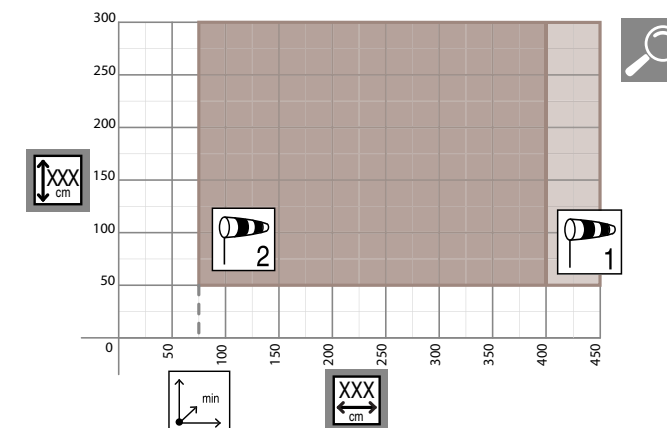

FR Store avec un coffre de 110mm et barre de charge rétractable, équipé d'un système de guide libre et d'un coffre autoportante. Il s'adapte à tous les types d'installations. Il est rapide et facile à installer et inspecter. Le guide est composé de deux profils: porteur et couverture; il a été développé pour seulement les systèmes motorisés en réduisant la largeur de 36 mm.

DE Senkrechtmarkise mit 110mm Kasten und verdeckt liegender Ausfallstange, ausgestattet mit einem System mit loser Seilführung und freitragender Kassette. Geeignet für Montage in Türen- und Fensterrahmen, sowohl in Nische als auch an der Wand. Schnelle Befestigung und einfache Wartung. Die Führungsschiene besteht aus zwei Profilen: Führung und Abdeckung. Sie ist ausschließlich für motorisierte Anlagen entwickelt worden und reduziert die Breite der Führungsschiene auf 36mm.

ES Toldo con cofre de 110mm y terminal escamoteable, dotada de sistema de guía libre y cofre autoportante. Adaptada para instalaciones sobre fijos, sea entreparedes o a frontal, rápida y ágil de instalar e inspeccionar. La guía está compuesta por dos perfiles: soporte y cubierta, está desarrollada solo para sistemas motorizados reduciendo la línea en 36 mm.