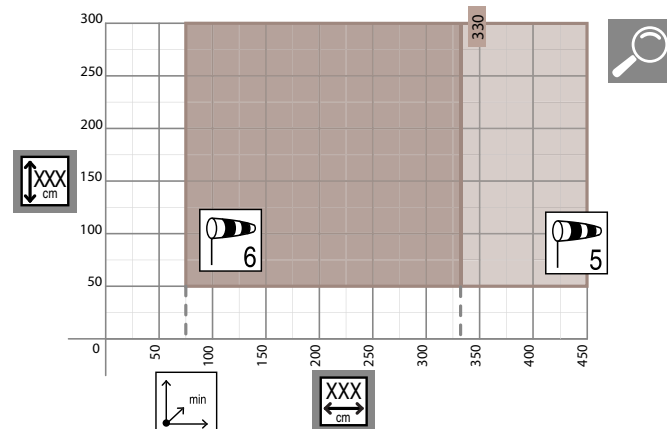

1. **IT** Tenda con cassonetto da 110mm con terminale a scomparsa, dotata di sistema di guida ZIP e cassonetto autoportante. Adatta per installazioni su infissi, sia a nicchia che a parete; veloce ed agevole da installare ed ispezionare. La guida è composta da due profili: supporto e copertina; è sviluppata per sistemi sia ad argano che motorizzati.
2. **EN** 110mm cassette screen with hidden front bar, equipped with ZIP guide system and self-standing cassette. Suitable for both niche and wall installation of fixtures; fast and easy to install and inspect. The guide is composed by two profiles: support and cover; developed both for manual and motorized systems.
3. **FR** Store avec un coffre de 110mm et barre de charge rétractable, équipé d'un système de guide ZIP et d'un coffre autoportante. Il s'adapte à tous les types d'installations. Il est rapide et facile à installer et inspecter. Le guide est composé de deux profils: porteur et couverture; il a été développé pour des systèmes à treuil ou motorisé.
4. **DE** Senkrechtmarkise mit 110mm Kasten und verdeckt liegender Ausfallstange, ZIP-System und freitragender Kassette. Geeignet für Montage in Tür- und Fensterrahmen, sowohl in Nische als auch an der Wand. Schnelle Befestigung und einfache Wartung. Die Führungsschiene besteht aus zwei Profilen: Führung und Abdeckung. Sie ist sowohl für manuelle Bedienung als auch für motorisierte Systeme entwickelt worden.
5. **ES** Toldo con cofre de 110mm y terminal escamoteable, dotada de sistema de guía ZIP y cofre autoportante. Adaptada para instalaciones sobre fijos, sea entreparedes o a frontal, rápida y ágil de instalar e inspeccionar. La guía está compuesta por dos perfiles: soporte y cubierta, está desarrollada para sistemas tanto manuales como motorizados.