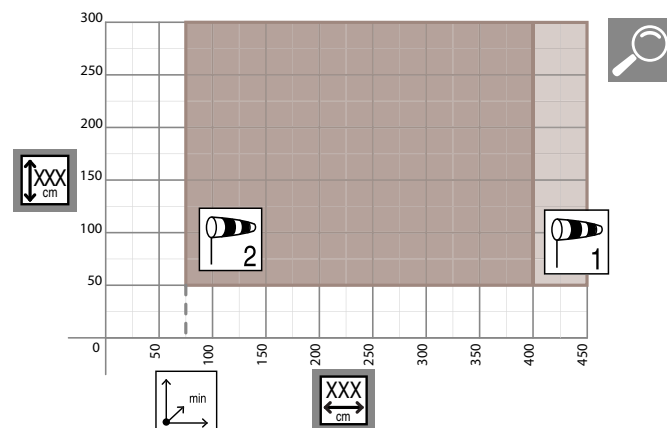

FR Store avec un coffre de 110mm et barre de charge rétractable, équipé d'un système de guide libre et d'un coffre autoportante. Il s'adapte à tous les types d'installations. Il est rapide et facile à installer et inspecter. Le guide est composé de deux profils: porteur et couverture; il a été développé pour des systèmes à treuil ou motorisés.

DE Senkrechtmarkise mit 110mm Kasten und verdeckt liegender Ausfallstange, ausgestattet mit einem System mit loser Seilführung und freitragender Kassette. Geeignet für Montage in Türen- und Fensterrahmen, sowohl in Nische als auch an der Wand. Schnelle Befestigung und einfache Wartung. Die Führungsschiene besteht aus zwei Profilen: Führung und Abdeckung. Sie ist sowohl für manuelle Bedienung als auch für motorisierte Systeme entwickelt worden.

ES Toldo con cofre de 110mm y terminal escamoteable, dotada de sistema de guía libre y cofre autoportante. Adaptada para instalaciones sobre fijos, sea entreparedes o a frontal, rápida y ágil de instalar e inspeccionar. La guía está compuesta por dos perfiles: soporte y cubierta, está desarrollada para sistemas tanto a máquina como motorizada.