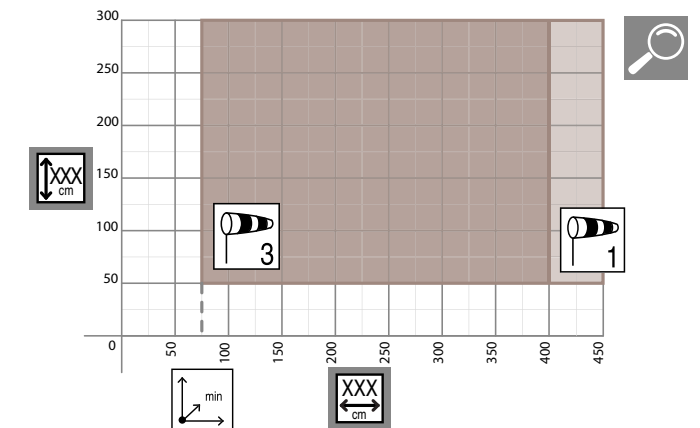

Dettagli tecnici

Technical details

Details techniques

Technische details

Detalles técnicos

SCREENY 4.0

110 GC

- IT** Tenda con cassonetto da 110mm con terminale a scomparsa, dotata di guida cavetto inox Ø4mm.
- EN** 110mm cassette screen with hidden front bar, equipped with stainless steel cable guide Ø4 mm.
- FR** Store avec un coffre de 110mm et barre de charge rétractable, équipé de guide câble inox Ø4mm.
- DE** Senkrechtmarkise mit 110mm Kasten und versenkbaren Fallstangenprofil, ausgestattet mit Ø4mm aus Edelstahl gefertigten Seilführung.
- ES** Toldo con cofre de 110mm y terminal escamoteable, dotada de guía con cable inox Ø4mm.

SCREENY 4.0

110 GPZ I

- IT** Tenda con cassonetto da 110mm con terminale a scomparsa, dotata di sistema di guida ZIP, composta da due profili con compensazione fino ad un max di 17 mm su ogni guida. Adatta per applicazioni che presentano fuori squadra.
- EN** 110mm cassette screen with hidden front bar, equipped with ZIP guide system composed by two profiles with a 17mm maximum compensation on each guide. Suitable for out of square installations.
- FR** Store avec un coffre de 110mm et barre de charge rétractable, équipé d'un système ZIP, composé de deux profils qui compense jusqu'à 17 mm par chaque coulisse. Adaptable pour poses sur des murs avec faux équerrages.
- DE** Markise mit Kassette von 110mm und versenkbaren Fallstangenprofil, abgesschrägt ausgestattet mit Zipführung, zusammengesetzt aus 2 Ausgleichführungen verstellbar bis zu einem Maß von maximal 17mm je Führung. Geeignet zur Installation bei Anwendung von nicht geraden Montagesituationen.
- ES** Toldo con cofre de 110mm y terminal escamoteable, dotada de sistema de guía ZIP, hecha por dos perfiles con compensación hasta 17mm en cada guía. Adapta para aplicaciones que presenten fuera de escuadras.