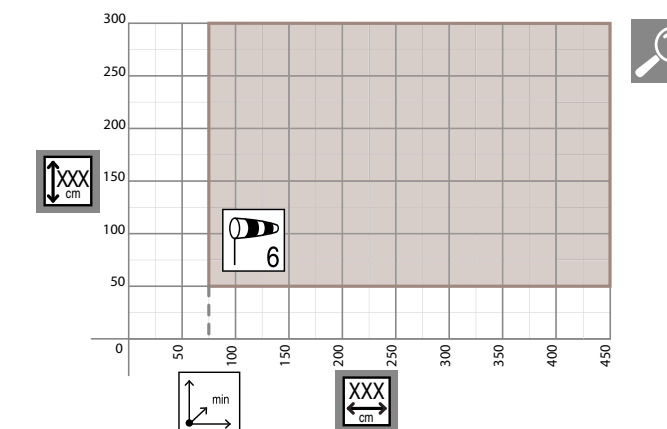

SCREENY 4.0

110 STORM

720 Pa

> 480 Pa class 6
UNI EN 1932:2013 (UNI EN 13561:2015)

- IT** Tenda con cassonetto da 110mm con terminale a scomparsa, dotata di sistema di guida ZIP. Adatta per installazioni sia a nicchia che a parete; veloce ed agevole da installare ed ispezionare. La guida è composta da due profili: supporto e copertina ed è studiata per accogliere il profilo terminale che vi rimane connesso sia sotto l'azione di elevate pressioni del vento sia sotto l'azione di urti. È sviluppata per sistemi sia ad argano che motorizzati.
- EN** 110mm cassette screen with hidden front bar, equipped with ZIP guide system. Suitable for both niche and wall installation; fast and easy to install and inspect. The guide is composed by two profiles: support and cover. The front bar is into the guide, this keeps the edges of the screen secure under pressure from high winds and shock from impact. Developed both for manual and motorized systems.
- FR** Store avec un coffre de 110mm et barre de charge rétractable, équipé d'un système de guide ZIP. Il s'adapte à tous les types d'installations. Il est rapide et facile à installer et inspecter. Le guide est composé de deux profils: porteur et couverture; elle est étudiée pour accueillir la barre de charge soit sous l'action de la pression du vent soit des chocs. Il a été développé pour des systèmes à treuil ou motorisé.
- DE** Senkrechtmarkise mit 110mm Kasten und verdeckt liegender Ausfallstange, ZIP-System. Geeignet zur Montage in Nische oder an Wand. Schnelle Befestigung und einfache Wartung. Die Führungsschiene besteht aus zwei Profilen: Führung und Abdeckung und ist so konzipiert, dass sie das mit ihr verbundene Abschlussprofil sowohl unter Einwirkung von starkem Winddruck als auch unter Einwirkung von Stößen hält. Bedienbar manuell oder mit Motor.
- ES** Toldo con cofre de 110mm y terminal escamoteable, dotada de sistema de guía ZIP. Adaptada para instalaciones sea entreparedes o a frontal, rápida y ágil de instalar e inspeccionar. La guía está compuesta por dos perfiles: soporte y cubierta y está diseñada para acomodar el perfil del terminal que permanece conectado a la misma aunque haya fuertes presiones de viento. Está desarrollada para sistemas tanto manuales como motorizados.