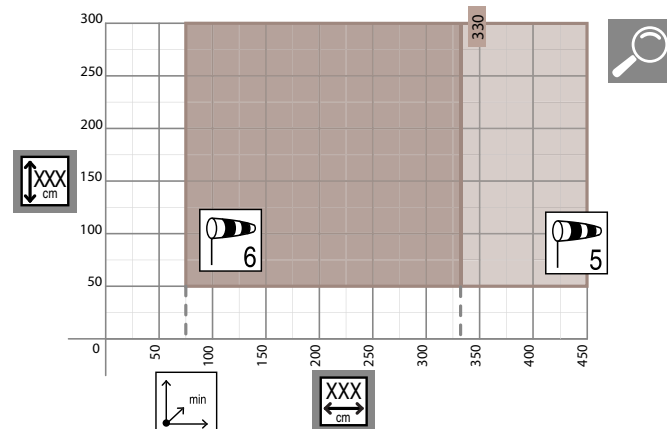

- **IT** Tenda con cassonetto da 110mm con terminale a scomparsa, dotata di guida profilo da incasso con sistema ZIP e cassonetto autoportante. Adatta per l'integrazione nei sistemi per serramento, migliorando il risparmio energetico.
- **EN** 110mm cassette screen with hidden front bar, equipped with ZIP guide profile and self-standing profile. Is suitable for integration in the door or windows systems, improving energy savings.
- **FR** Store avec un coffre de 110mm et barre de charge rétractable, avec un guide profil libre, système ZIP et coffre autoportante. Approprié pour l'intégration des systèmes pour fenêtre, améliorant les économies d'énergie.
- **DE** Senkrechtmarkise mit 110mm Kasten und verdeckt liegender Ausfallstange mit freitragender Einbau-ZIP-Führungsschiene. Perfekt für Montagen in Tür- und Fensterrahmen. Dieses System versichert eine bessere Energieeffizienz.
- **ES** Toldo con cofre de 110mm y terminal escamoteable, dotada de guía perfil con sistema ZIP y cajón autoportante. Adaptada para su integración en los sistemas de cerramiento mejorando la eficiencia energética.