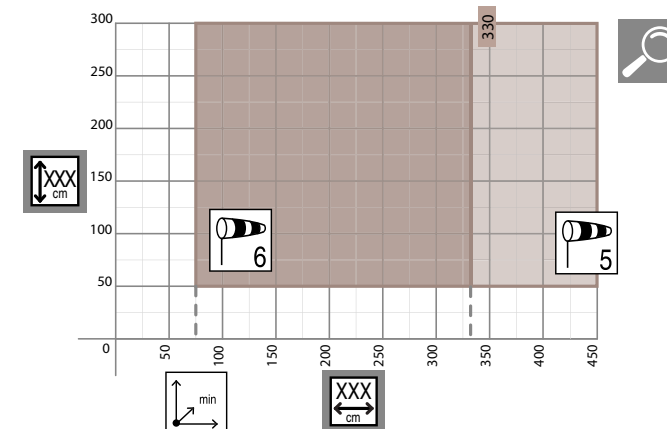

1. **IT** Tenda con cassonetto da 110mm con terminale e scomparsa, dotata di sistema di guida ZIP e cassonetto autoportante. Adatta per installazioni su infissi, sia a nicchia che a parete; veloce ed agevole da installare ed ispezionare. La guida è composta da due profili: supporto e copertina; è sviluppata per i soli sistemi motorizzati riducendo la larghezza a 36 mm.
2. **EN** 110mm cassette screen with hidden front bar, equipped with ZIP guide system and self-standing cassette. Suitable for both niche and wall installation of fixtures; fast and easy to install and inspect. The guide is composed by two profiles: support and cover; developed only for motorized systems reducing the width at 36mm.
3. **FR** Store avec un coffre de 110mm et barre de charge rétractable, équipé d'un système de guide ZIP et d'un coffre autoportante. Il s'adapte à tous les types d'installations. Il est rapide et facile à installer et inspecter. Le guide est composé de deux profils: porteur et couverture; il a été développé pour seulement les systèmes motorisés en réduisant la largeur de 36 mm.
4. **DE** Senkrechtmarkise mit 110mm Kasten und verdeckt liegender Ausfallstange, ZIP-System und freitragender Kassette. Geeignet für Montage in Tür- und Fensterrahmen, sowohl in Nische als auch an der Wand. Schnelle Befestigung und einfache Wartung. Die Führungsschiene besteht aus zwei Profilen: Führung und Abdeckung. Sie ist ausschließlich für motorisierte Anlagen entwickelt worden und reduziert die Breite der Führungsschiene auf 36mm.
5. **ES** Toldo con cofre de 110mm y terminal escamoteable, dotada de sistema de guía ZIP y cofre autoportante. Adaptada para instalaciones sobre fijos, sea entreparedes o a frontal, rápida y ágil de instalar e inspeccionar. La guía está compuesta por dos perfiles: soporte y cubierta, está desarrollada solo para sistemas motorizados reduciendo la línea en 36 mm.