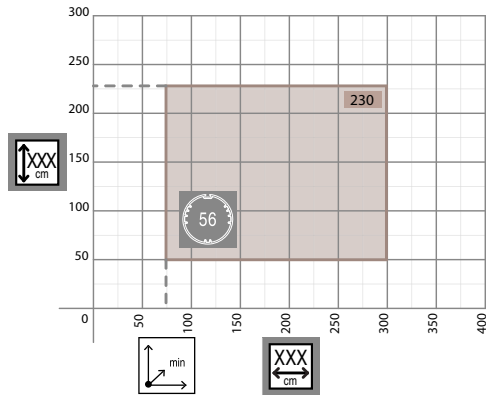

## 85 GPZ

- IT** Screeny 85 SNAP ha un cassonetto da 85 mm autoportante, senza necessità di fissaggi intermedi e una guida dotata di sistema ZIP. Il profilo spessore va installato direttamente alla facciata e Screeny 85 SNAP si fissa ad esso con un facile incastro. Grazie alla modularità del profilo spessore, la distanza dalla facciata si può regolare rapidamente.
- EN** Screeny 85 SNAP features a self-supporting 85 mm box, without the need for intermediate fixings, and a ZIP guide. The thickness profile can be installed directly to the facade, and Screeny 85 SNAP attaches to it with an easy snap. Thanks to the modularity of the thickness profile, the distance from the facade can be adjusted quickly.
- FR** Screeny 85 SNAP utilise le coffre autoportant 85 mm, sans besoin de fixations intermédiaires, et une guide ZIP. Le profil d'épaisseur doit être installé directement sur la façade, et Screeny 85 SNAP s'y attache avec un enclenchement facile. Grâce à la modularité du profil d'épaisseur, la distance par rapport à la façade peut être ajustée rapidement.
- DE** Screeny 85 SNAP verfügt über eine selbsttragende 85-mm-Kassette, ohne benötigte Zwischenbefestigungen und eine Führung mit ZIP-System. Das Montageprofil wird direkt an der Fassade montiert und Screeny 85 SNAP wird mit einem einfachen Klick daran befestigt. Dank der Modularität des Montageprofils kann der Abstand zur Fassade schnell angepasst werden.
- ES** Screeny 85 SNAP cuenta con una caja autoportante de 85 mm, sin necesidad de fijaciones intermedias, y una guía ZIP. El perfil de espesor debe instalarse directamente en la fachada y Screeny 85 SNAP se fija a ello con un encaje fácil. Gracias a la modularidad del perfil de espesor, la distancia desde la fachada se puede ajustar rápidamente.