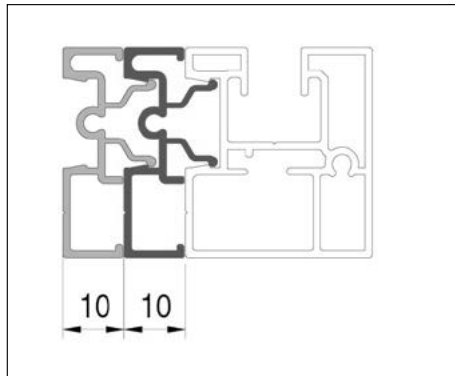

## 85 GPZ

- IT** Screeny 85 SNAP ha un cassonetto da 85 mm autoportante, senza necessità di fissaggi intermedi e una guida dotata di sistema ZIP. Il profilo spessore va installato direttamente alla facciata e Screeny 85 SNAP si fissa ad esso con un facile incastro. Grazie alla modularità del profilo spessore, la distanza dalla facciata si può regolare rapidamente.
- EN** Screeny 85 SNAP features a self-supporting 85 mm box, without the need for intermediate fixings, and a ZIP guide. The thickness profile can be installed directly to the facade, and Screeny 85 SNAP attaches to it with an easy snap. Thanks to the modularity of the thickness profile, the distance from the facade can be adjusted quickly.
- FR** Screeny 85 SNAP utilise le coffre autoportant 85 mm, sans besoin de fixations intermédiaires, et une guide ZIP. Le profil d'épaisseur doit être installé directement sur la façade, et Screeny 85 SNAP s'y attache avec un enclenchement facile. Grâce à la modularité du profil d'épaisseur, la distance par rapport à la façade peut être ajustée rapidement.
- DE** Screeny 85 SNAP verfügt über eine selbsttragende 85-mm-Kassette, ohne benötigte Zwischenbefestigungen und eine Führung mit ZIP-System. Das Montageprofil wird direkt an der Fassade montiert und Screeny 85 SNAP wird mit einem einfachen Klick daran befestigt. Dank der Modularität des Montageprofils kann der Abstand zur Fassade schnell angepasst werden.
- ES** Screeny 85 SNAP cuenta con una caja autoportante de 85 mm, sin necesidad de fijaciones intermedias, y una guía ZIP. El perfil de espesor debe instalarse directamente en la fachada y Screeny 85 SNAP se fija a ello con un encaje fácil. Gracias a la modularidad del perfil de espesor, la distancia desde la fachada se puede ajustar rápidamente.