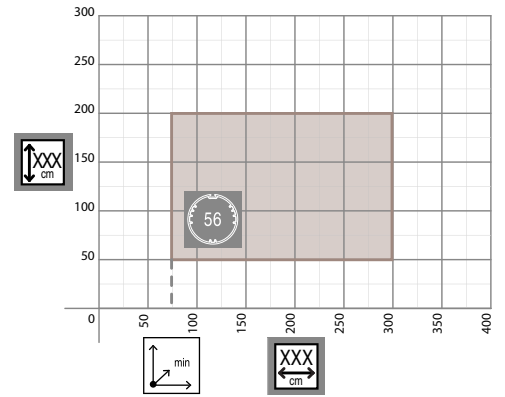

## 85 GPZ

- IT** Screeny 85 SNAP ha un cassonetto da 85 mm autoportante, senza necessità di fissaggi intermedi e una guida dotata di sistema ZIP. Il profilo spessore va installato direttamente alla facciata e Screeny 85 SNAP si fissa ad esso con un facile incastro. Grazie alla modularità del profilo spessore, la distanza dalla facciata si può regolare rapidamente.
- EN** Screeny 85 SNAP features a self-supporting 85 mm box, without the need for intermediate fixings, and a ZIP guide. The thickness profile can be installed directly to the facade, and Screeny 85 SNAP attaches to it with an easy snap. Thanks to the modularity of the thickness profile, the distance from the facade can be adjusted quickly.
- FR** Screeny 85 SNAP utilise le coffre autoportant 85 mm, sans besoin de fixations intermédiaires, et une guide ZIP. Le profil d'épaisseur doit être installé directement sur la façade, et Screeny 85 SNAP s'y attache avec un enclenchement facile. Grâce à la modularité du profil d'épaisseur, la distance par rapport à la façade peut être ajustée rapidement.
- DE** Screeny 85 SNAP verfügt über eine selbsttragende 85-mm-Kassette, ohne benötigte Zwischenbefestigungen und eine Führung mit ZIP-System. Das Montageprofil wird direkt an der Fassade montiert und Screeny 85 SNAP wird mit einem einfachen Klick daran befestigt. Dank der Modularität des Montageprofils kann der Abstand zur Fassade schnell angepasst werden.
- ES** Screeny 85 SNAP cuenta con una caja autoportante de 85 mm, sin necesidad de fijaciones intermedias, y una guía ZIP. El perfil de espesor debe instalarse directamente en la fachada y Screeny 85 SNAP se fija a ello con un encaje fácil. Gracias a la modularidad del perfil de espesor, la distancia desde la fachada se puede ajustar rápidamente.