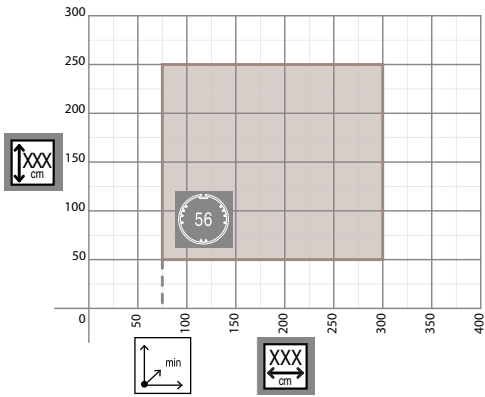

**SCREENY  
SNAP**

## 85 GPZ

- IT** Screeny 85 SNAP ha un cassonetto da 85 mm autoportante, senza necessità di fissaggi intermedi e una guida dotata di sistema ZIP. Il profilo spessore va installato direttamente alla facciata e Screeny 85 SNAP si fissa ad esso con un facile incastro. Grazie alla modularità del profilo spessore, la distanza dalla facciata si può regolare rapidamente.
- EN** Screeny 85 SNAP features a self-supporting 85 mm box, without the need for intermediate fixings, and a ZIP guide. The thickness profile can be installed directly to the facade, and Screeny 85 SNAP attaches to it with an easy snap. Thanks to the modularity of the thickness profile, the distance from the facade can be adjusted quickly.
- FR** Screeny 85 SNAP utilise le coffre autoportant 85 mm, sans besoin de fixations intermédiaires, et une guide ZIP. Le profil d'épaisseur doit être installé directement sur la façade, et Screeny 85 SNAP s'y attache avec un enclenchement facile. Grâce à la modularité du profil d'épaisseur, la distance par rapport à la façade peut être ajustée rapidement.
- DE** Screeny 85 SNAP verfügt über eine selbsttragende 85-mm-Kassette, ohne benötigte Zwischenbefestigungen und eine Führung mit ZIP-System. Das Montageprofil wird direkt an der Fassade montiert und Screeny 85 SNAP wird mit einem einfachen Klick daran befestigt. Dank der Modularität des Montageprofils kann der Abstand zur Fassade schnell angepasst werden.
- ES** Screeny 85 SNAP cuenta con una caja autoportante de 85 mm, sin necesidad de fijaciones intermedias, y una guía ZIP. El perfil de espesor debe instalarse directamente en la fachada y Screeny 85 SNAP se fija a ello con un encaje fácil. Gracias a la modularidad del perfil de espesor, la distancia desde la fachada se puede ajustar rápidamente.