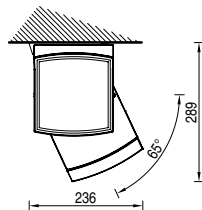

Installazione a parete 55°
55° wall installation

Installazione a parete 65°
65° ceiling installation

(cm)

Ingombri minimi della tenda finita
Minimum awning encumbrances
Encombrents minimum du store fini
Mindestabmessungen der Markise
Tamaño mínimo del toldo

	160	185	210	235	260	285	310	335	360	410
	213	238	263	288	313	338	363	388	413*	463*
	216	241	266	291	316	341	366	-	-	-