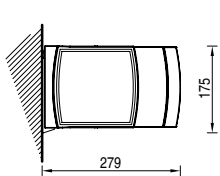

Installazione a soffitto 10°
10° ceiling installation

(cm)

Ingombri minimi della tenda finita
Minimum awning encumbrances
Encombrents minimum du store fini
Mindestabmessungen der Markise
Tamaño mínimo del toldo

	160	185	210	235	260	285	310	335	360	410
	213	238	263	288	313	338	363	388	413*	463*
	216	241	266	291	316	341	366	-	-	-