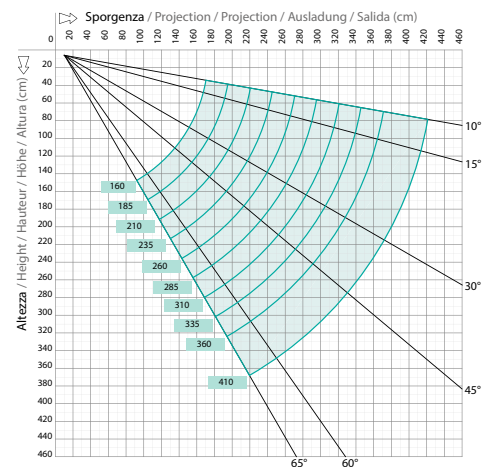

Diagramma di copertura - Installazione a soffitto
Covering diagram - Ceiling installation