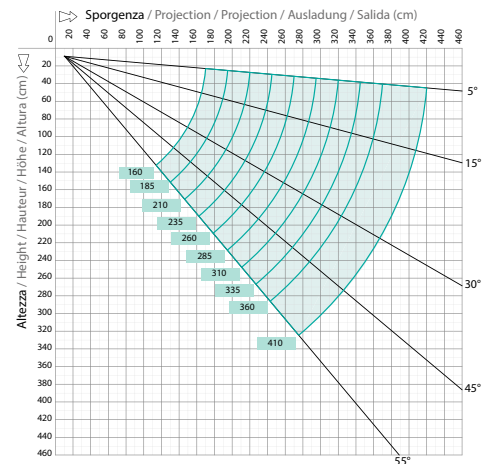

Diagramma di copertura - Installazione a parete
Covering diagram - Wall installation