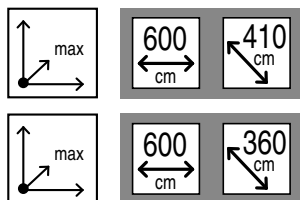

EPICA LITE

TENDA A BRACCI CON CASSONETTO

Cassette folding arm awning
Store coffres
Hülsen und Kassettenmarkisen
Toldo a brazo con cofre

IT EPICA LITE è una tenda a bracci estensibili con cassonetto su supporti laterali fissi con contropiastra di ancoraggio, bracci Balteus o spin. Il cassonetto, ispezionabile, viene fornito in tre profili separati. I supporti consentono di installare la tenda sia a parete che a soffitto e la regolazione può essere eseguita in un'unica soluzione grazie al sistema con vite passante.

EN EPICA LITE is a full cassette folding arms awning on two side brackets and wall accroaching brackets, Balteus or spin arms. The inspectable cassette is supplied in three different profiles. The brackets allow for either a wall or a ceiling installation and, the adjustment can be carried out in a single solution thanks to the screw-in system.

FR EPICA LITE est un store coffre avec bras extensibles qui est fixé sur deux supports latéraux avec une contre-plaque de fixation, bras balteus ou spin. Le coffre, avec accés simple et facile, est fourni en trois profils séparés. Les supports peuvent être montés au mur ou au plafond et le réglage peut être fait d'une seule fois, grâce au systzme vis passante.

DE EPICA LITE ist eine Cassettenmarkise mit „Balteus“ oder „Spin“Armen. Die einfach zu wartende Kassette wird in drei getrennten Profilen geliefert. Mit ihren Konsolen und stufenlosen Neigungsverstellung kann die BASE PLUS sowohl an die Wand, als auch Decke montiert werden. Die Einstellung kann durch die Einschraubanlage in einer einzigen Lösung erfolgen.

ES EPICA LITE es un cofre de brazos extensibles, con soportes laterales fijos y soportes de anclaje, brazos balteus lite o spin. El cofre, inspeccionable, se suministra en tres perfiles separados. Los soportes permiten la instalación del toldo tanto a pared como a techo y la regulación se puede realizar gracias al sistema del tornillo pasante.