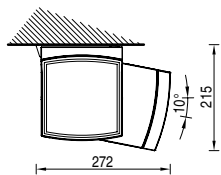

Installazione a parete
Wall installation

Installazione a soffitto 10°
10° ceiling installation