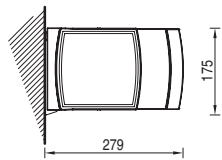

Diagramma di copertura - Installazione parete
Covering diagram - Wall installation

Diagramma di copertura - Installazione a soffitto
Covering diagram - Ceiling installation

Installazione a parete
Wall installation

Installazione a soffitto 10°
10° ceiling installation

Installazione a parete 55°
55° wall installation

Installazione a soffitto 65°
65° ceiling installation

EPICA LITE

Con cassonetto - With cassette - Avec coffre - Mit Hülse - Con cofre

(cm)

Ingombri minimi della tenda finita
 Minimum awning width
 Encombrenents minimum du store fini
 Mindestabmessungen der Markise
 Tamaño mínimo del toldo

	160	185	210	235	260	285	310	335	360	410
	213	238	263	288	313	338	363	388	413*	438*
	216	241	266	291	316	341	366	391	416*	441*