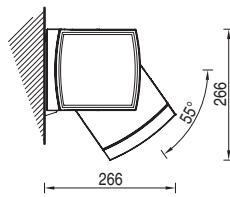

Installazione a parete 55°
55° wall installation