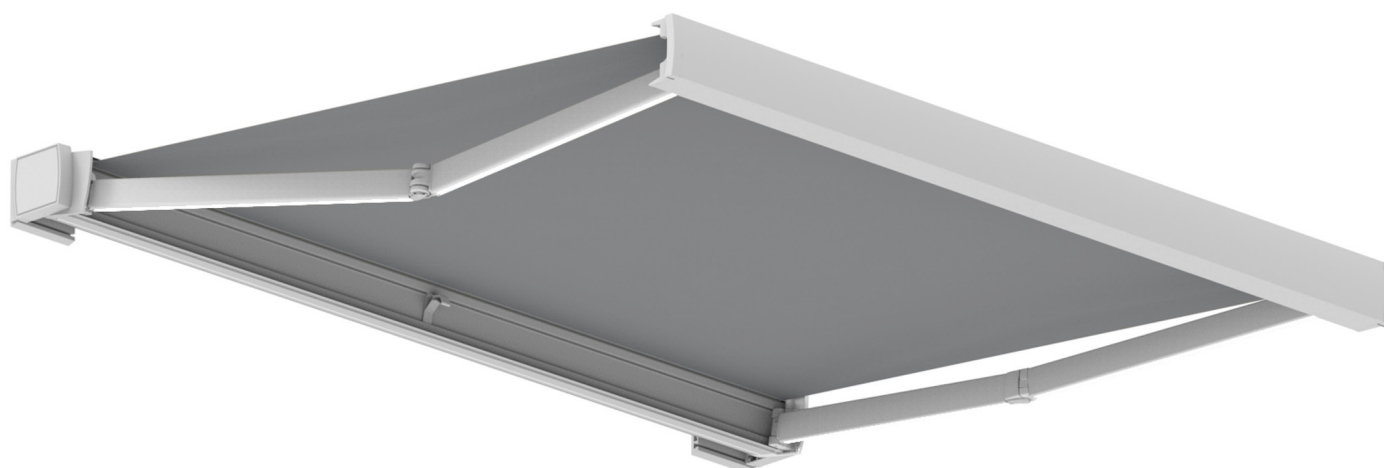

EPICA LITE

DISPONIBILE DA SETTEMBRE 2022
AVAILABLE FROM SEPTEMBER 2022
DISPONIBLE DÈS SEPTEMBRE 2022
VERFÜGBAR AB SEPTEMBER 2022
DISPONIBLE DESDE SEPTIEMBRE 2022

EPICA LITE

EPICA LITE

IT

EPICA LITE è una tenda a bracci estensibili con cassonetto su supporti laterali fissi con contropiastra di ancoraggio e bracci Balteus. Il cassonetto, ispezionabile, viene fornito in tre profili separati. I supporti consentono di installare la tenda sia a parete che a soffitto e la regolazione può essere eseguita in un'unica soluzione grazie al sistema con vite passante.

EN

EPICA LITE is a full cassette folding arms awning on two side brackets and wall approaching brackets and Balteus arms. The inspectable cassette is supplied in three different profiles. The brackets allow for either a wall or a ceiling installation and, the adjustment can be carried out in a single solution thanks to the screw-in system.

FR

EPICA LITE est un store coffre avec bras extensibles qui est fixé sur deux supports latéraux avec une contre-plaque de fixation et bras Balteus. Le coffre, avec accès simple et facile, est fourni en trois profils séparés. Les supports peuvent être montés au mur ou au plafond et le réglage peut être fait d'une seule fois, grâce au système vis passante.

DE

EPICA LITE ist eine Cassettenmarkise mit „Balteus“ Armen. Die einfach zu wartende Kasette wird in drei getrennten Profilen geliefert. Mit ihren Konsolen und stufenlosen Neigungsverstellung kann die Markise sowohl an die Wand, als auch Decke montiert werden. Die Einstellung kann durch die Einschraubanlage in einer einzigen Lösung erfolgen.