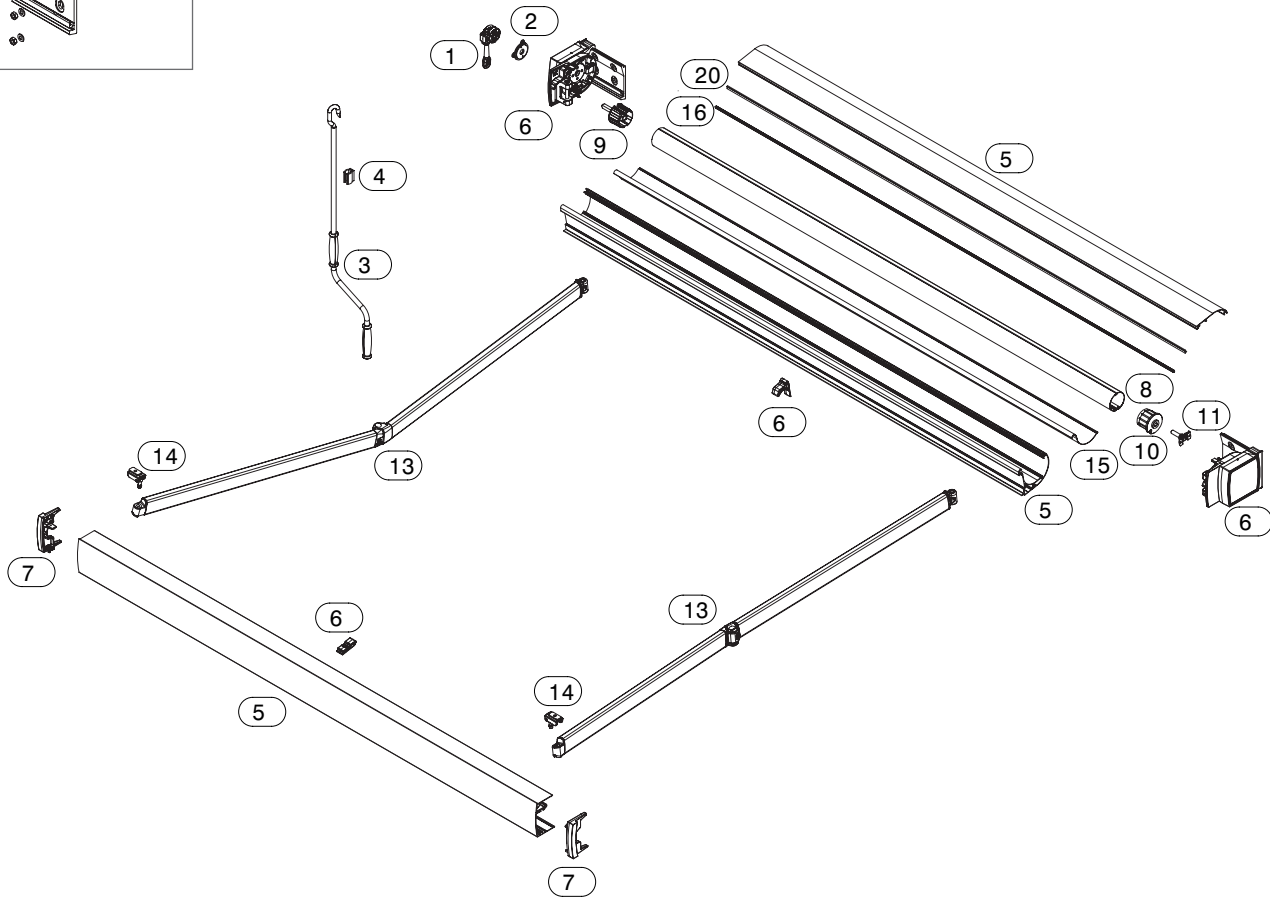

DE

EPICA LITE ist eine Cassettenmarkise mit „Balteus“ Armen. Die einfach zu wartende Kasette wird in drei getrennten Profilen geliefert. Mit ihren Konsolen und stufenlosen Neigungsverstellung kann die Markise sowohl an die Wand, als auch Decke montiert werden. Die Einstellung kann durch die Einschraubanlage in einer einzigen Lösung erfolgen.

ES

EPICA LITE es un cofre de brazos extensibles, con soportes laterales fijos y soportes de anclaje y brazos Balteus. El cofre, inspeccionable, se suministra en tres perfiles separados. Los soportes permiten la instalación del toldo tanto a pared como a techo y la regulación se puede realizar gracias al sistema del tornillo pasante.

Installazione a soffitto 10°
10° ceiling installation

Installazione a parete 55°
55° wall installation

Installazione a soffitto 65°
65° ceiling installation

EPICA LITE

Con cassonetto - With cassette - Avec coffre - Mit Hülse - Con cofre

(cm)

Ingombri minimi della tenda finita
 Minimum awning width
 Encombrenents minimum du store fini
 Mindestabmessungen der Markise
 Tamaño mínimo del toldo

	160	185	210	235	260	285	310	335	360	410
	213	238	263	288	313	338	363	388	413*	438*
	216	241	266	291	316	341	366	391	416*	441*