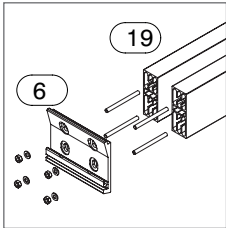

Diagramma di copertura - Installazione parete
Covering diagram - Wall installation

Diagramma di copertura - Installazione a soffitto
Covering diagram - Ceiling installation

Installazione a parete
Wall installation

Installazione a soffitto 10°
10° ceiling installation

Installazione a parete 55°
55° wall installation

Installazione a soffitto 65°
65° ceiling installation

EPICA LITE

Con cassonetto - With cassette - Avec coffre - Mit Hülse - Con cofre

(cm)

Ingombri minimi della tenda finita
 Minimum awning width
 Encombrenents minimum du store fini
 Mindestabmessungen der Markise
 Tamaño mínimo del toldo

	160	185	210	235	260	285	310	335	360	410
	213	238	263	288	313	338	363	388	413*	438*
	216	241	266	291	316	341	366	391	416*	441*