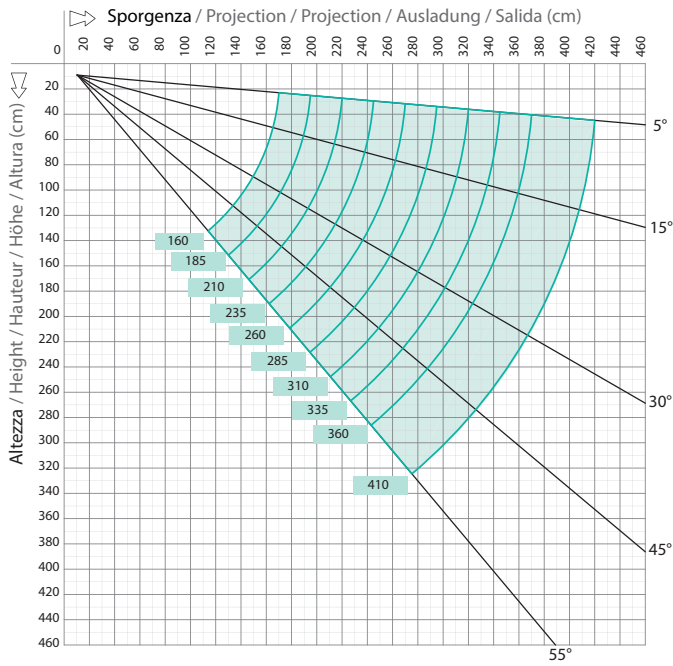

DE

EPICA LITE ist eine Cassettenmarkise mit „Balteus“ Armen. Die einfach zu wartende Kasette wird in drei getrennten Profilen geliefert. Mit ihren Konsolen und stufenlosen Neigungsverstellung kann die Markise sowohl an die Wand, als auch Decke montiert werden. Die Einstellung kann durch die Einschraubanlage in einer einzigen Lösung erfolgen.

Diagramma di copertura - Installazione parete
Covering diagram - Wall installation

Diagramma di copertura - Installazione a soffitto
Covering diagram - Ceiling installation

Installazione a parete
Wall installation