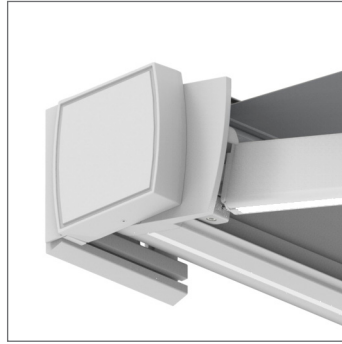

## ES

EPICA LITE es un cofre de brazos extensibles, con soportes laterales fijos y soportes de anclaje y brazos Balteus. El cofre, inspeccionable, se suministra en tres perfiles separados. Los soportes permiten la instalación del toldo tanto a pared como a techo y la regulación se puede realizar gracias al sistema del tornillo pasante.

## EN

EPICA LITE is a full cassette folding arms awning on two side brackets and wall accroaching brackets and Balteus arms. The inspectable cassette is supplied in three different profiles. The brackets allow for either a wall or a ceiling installation and, the adjustment can be carried out in a single solution thanks to the screw-in system.