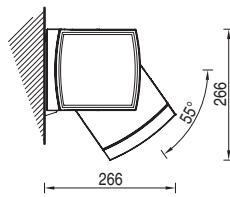

Montaje a pared 55°
55° wall installation