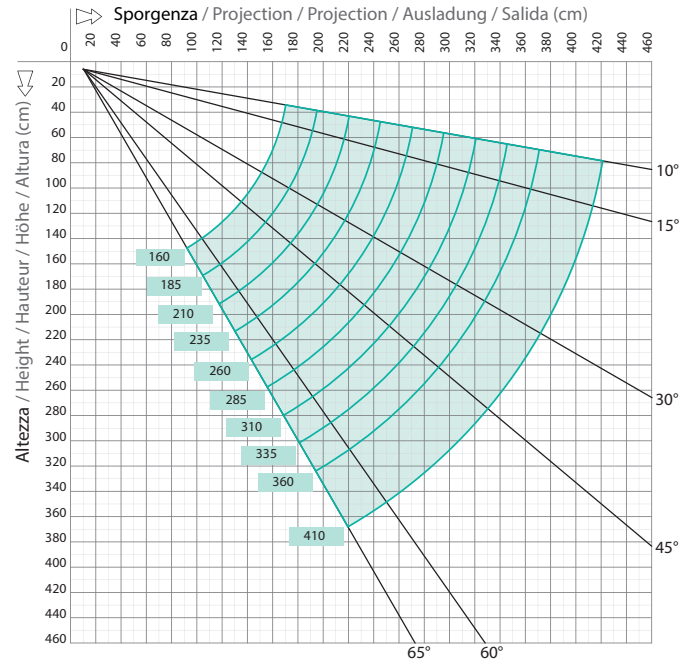

Diagrama de proyección - Montaje a techo
Covering diagram - Ceiling installation