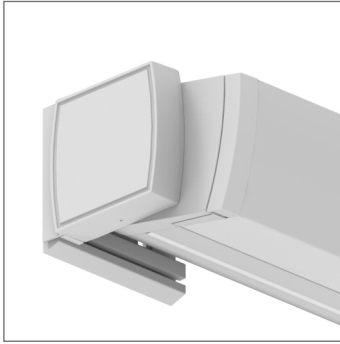

## ES

EPICA LITE es un cofre de brazos extensibles, con soportes laterales fijos y soportes de anclaje y brazos Balteus. El cofre, inspeccionable, se suministra en tres perfiles separados. Los soportes permiten la instalación del toldo tanto a pared como a techo y la regulación se puede realizar gracias al sistema del tornillo pasante.

## EN

EPICA LITE is a full cassette folding arms awning on two side brackets and wall accroaching brackets and Balteus arms. The inspectable cassette is supplied in three different profiles. The brackets allow for either a wall or a ceiling installation and, the adjustment can be carried out in a single solution thanks to the screw-in system.