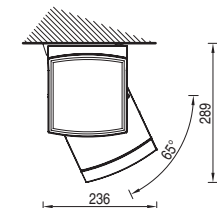

**Diagrama de proyección - Montaje a pared**  
Covering diagram - Wall installation

**Diagrama de proyección - Montaje a techo**  
Covering diagram - Ceiling installation

**Montaje a pared**  
Wall installation

**Montaje a techo 10°**  
10° ceiling installation

**Montaje a pared 55°**  
55° wall installation

**Montaje a techo 65°**  
65° ceiling installation

# EPICA LITE

Con cofre - With cassette

(cm)	Tamaño mínimo del toldo Minimum awning width									
	160	185	210	235	260	285	310	335	360	410
	213	238	263	288	313	338	363	388	413*	438*
	216	241	266	291	316	341	366	391	416*	441*