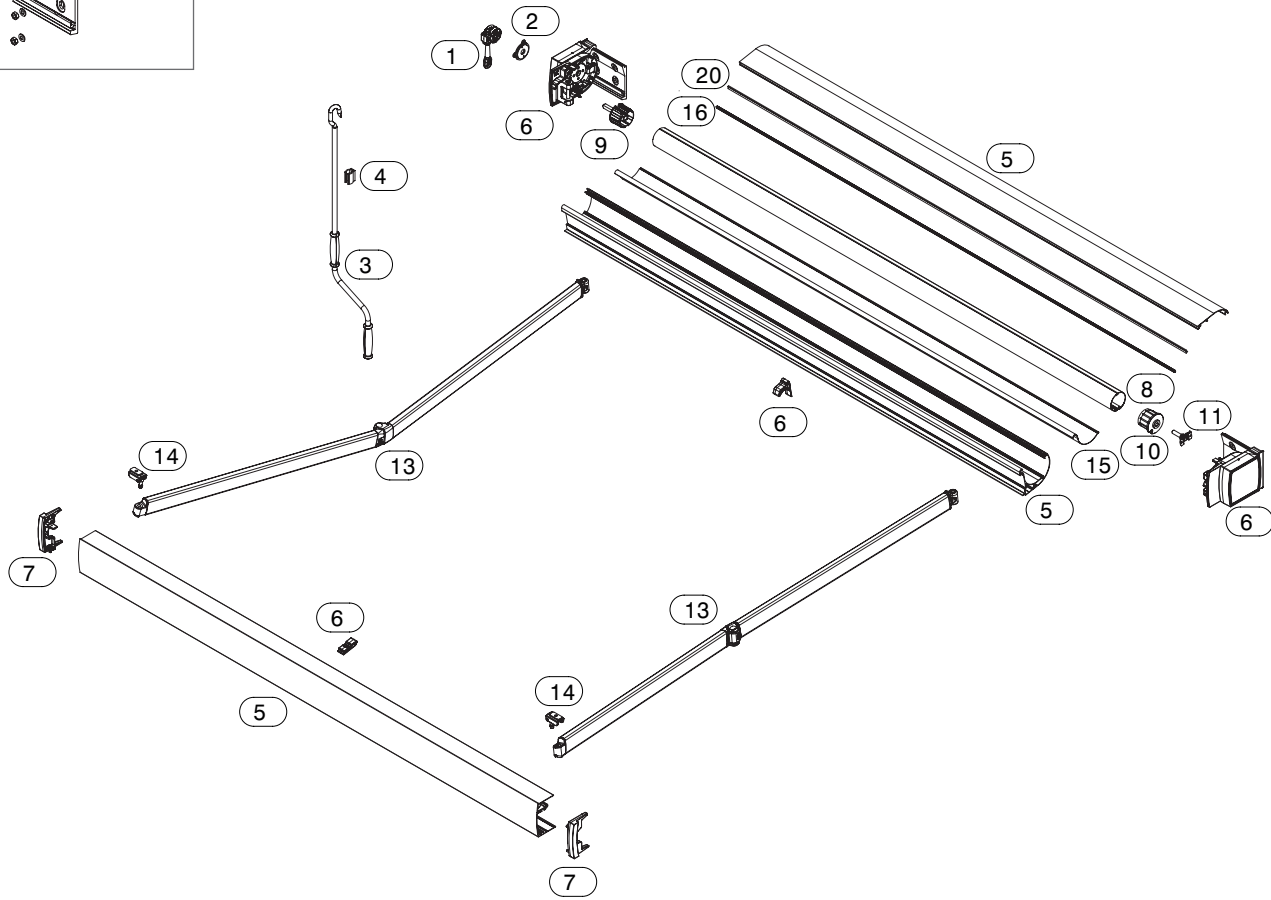

## ES

EPICA LITE es un cofre de brazos extensibles, con soportes laterales fijos y soportes de anclaje y brazos Balteus. El cofre, inspeccionable, se suministra en tres perfiles separados. Los soportes permiten la instalación del toldo tanto a pared como a techo y la regulación se puede realizar gracias al sistema del tornillo pasante.

**Diagrama de proyección - Montaje a pared**  
Covering diagram - Wall installation

**Diagrama de proyección - Montaje a techo**  
Covering diagram - Ceiling installation

**Montaje a pared**  
Wall installation

**Montaje a techo 10°**  
10° ceiling installation

**Montaje a pared 55°**  
55° wall installation

**Montaje a techo 65°**  
65° ceiling installation

# EPICA LITE

Con cofre - With cassette

(cm)	Tamaño mínimo del toldo Minimum awning width									
	160	185	210	235	260	285	310	335	360	410
	213	238	263	288	313	338	363	388	413*	438*
	216	241	266	291	316	341	366	391	416*	441*