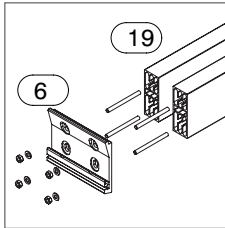

**Diagrama de proyección - Montaje a pared**  
Covering diagram - Wall installation

**Diagrama de proyección - Montaje a techo**  
Covering diagram - Ceiling installation

**Montaje a pared**  
Wall installation

**Montaje a techo 10°**  
10° ceiling installation

**Montaje a pared 55°**  
55° wall installation

**Montaje a techo 65°**  
65° ceiling installation

# EPICA LITE

Con cofre - With cassette

(cm)	Tamaño mínimo del toldo Minimum awning width									
	160	185	210	235	260	285	310	335	360	410
	213	238	263	288	313	338	363	388	413*	438*
	216	241	266	291	316	341	366	391	416*	441*