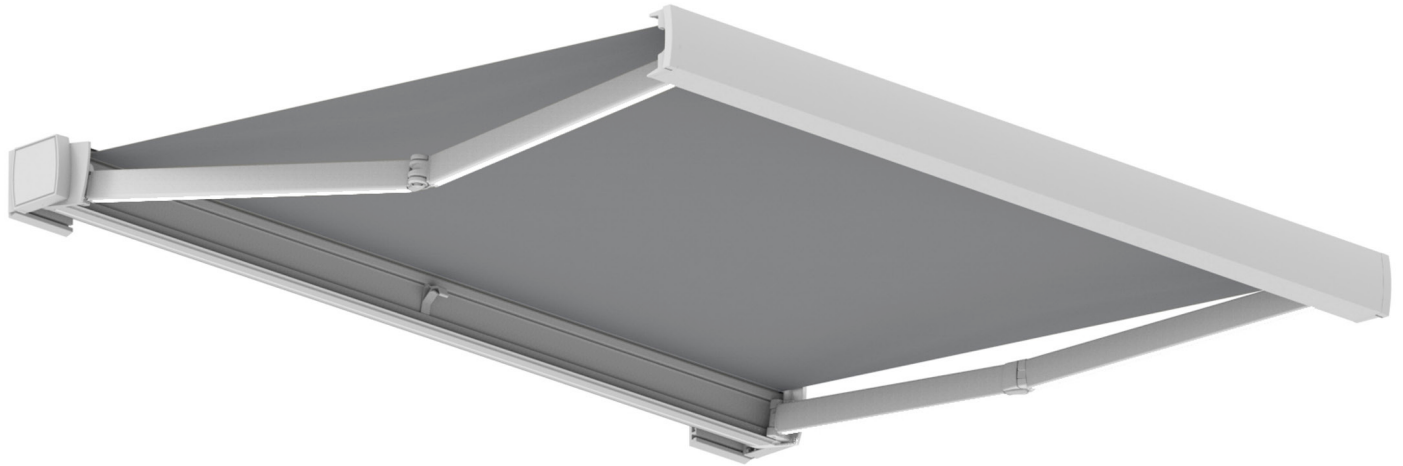

## ES

EPICA LITE es un cofre de brazos extensibles, con soportes laterales fijos y soportes de anclaje y brazos Balteus. El cofre, inspeccionable, se suministra en tres perfiles separados. Los soportes permiten la instalación del toldo tanto a pared como a techo y la regulación se puede realizar gracias al sistema del tornillo pasante.

## EN

EPICA LITE is a full cassette folding arms awning on two side brackets and wall accroaching brackets and Balteus arms. The inspectable cassette is supplied in three different profiles. The brackets allow for either a wall or a ceiling installation and, the adjustment can be carried out in a single solution thanks to the screw-in system.