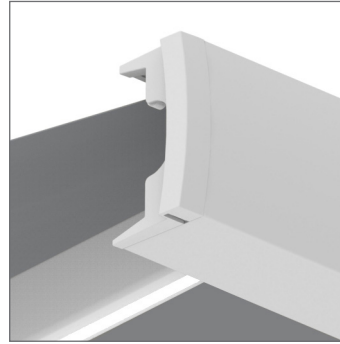

## ES

EPICA LITE es un cofre de brazos extensibles, con soportes laterales fijos y soportes de anclaje y brazos Balteus. El cofre, inspeccionable, se suministra en tres perfiles separados. Los soportes permiten la instalación del toldo tanto a pared como a techo y la regulación se puede realizar gracias al sistema del tornillo pasante.

## EN

EPICA LITE is a full cassette folding arms awning on two side brackets and wall accroaching brackets and Balteus arms. The inspectable cassette is supplied in three different profiles. The brackets allow for either a wall or a ceiling installation and, the adjustment can be carried out in a single solution thanks to the screw-in system.