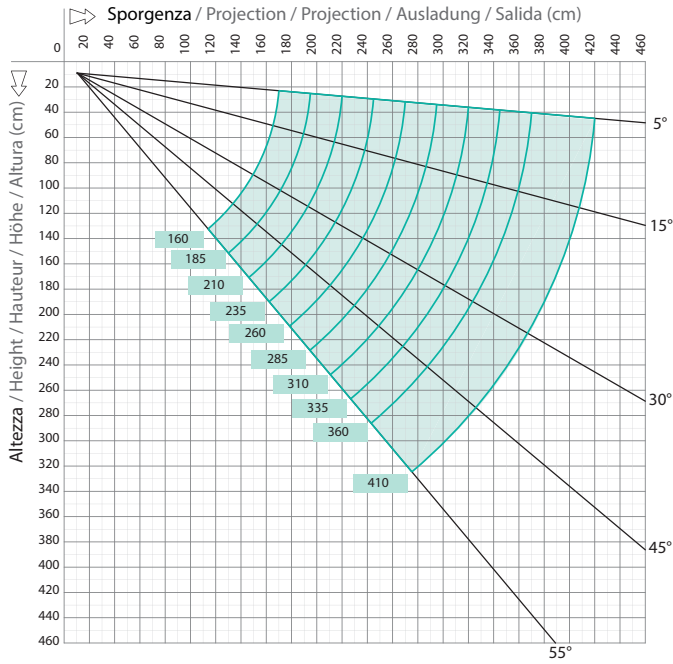

Diagrama de proyección - Montaje a pared
Covering diagram - Wall installation