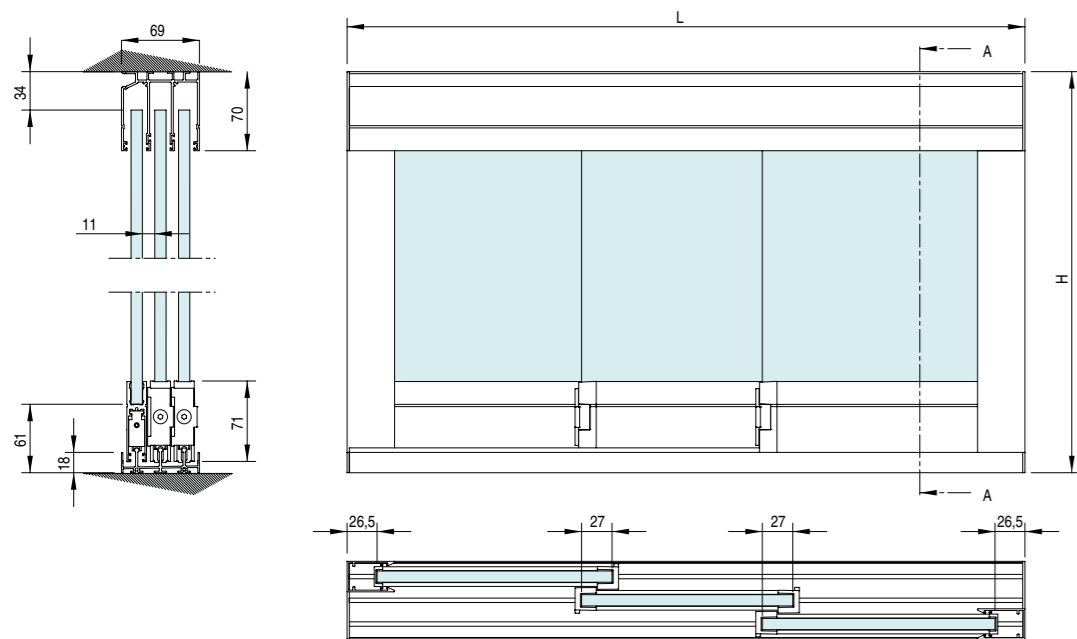

Contatti
Via Henry Ford Z.I. EST
30020 Noventa di Piave (VE) Italia
+39 0421 65672
info@batgroup.com
www.batgroup.com

GLASS 1.0

GLASS 1.0

Binario inferiore alto soli 18 mm. Movimentazione delle ante a sinistra o a destra, con cambio verso rapido anche in fase d'opera. Regolazione in altezza fino a 8 mm per ogni singola anta. Sistema scomponibile per una facile pulizia. In presenza di forti piogge o piogge accompagnate da vento non è garantita la completa impermeabilità.

	110 cm
	300 cm
	2.8 m ²
	10 mm
	80kg max

DIAGRAMMA CHIUSURA