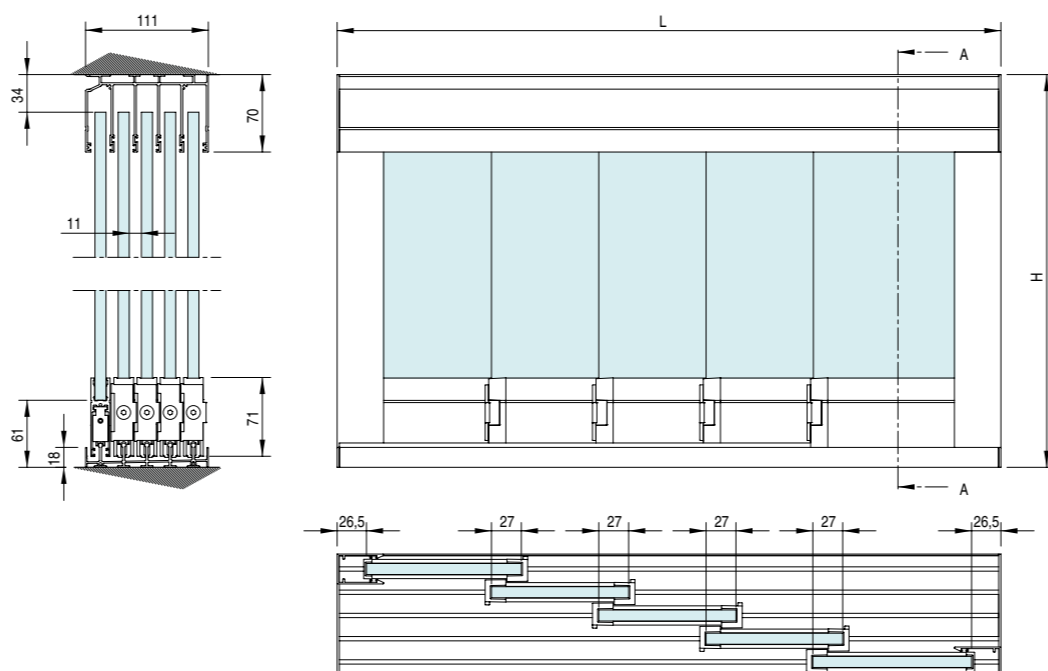

Contatti
Via Henry Ford Z.I. EST
30020 Noventa di Piave (VE) Italia
+39 0421 65672
info@batgroup.com
www.batgroup.com

GLASS 1.0

GLASS 1.0

Binario inferiore alto soli 18 mm. Movimentazione delle ante a sinistra o a destra, con cambio verso rapido anche in fase d'opera. Regolazione in altezza fino a 8 mm per ogni singola anta. Sistema scomponibile per una facile pulizia. In presenza di forti piogge o piogge accompagnate da vento non è garantita la completa impermeabilità.

	110 cm
	300 cm
	2.8 m ²
	10 mm
	80kg max

DIAGRAMMA CHIUSURA