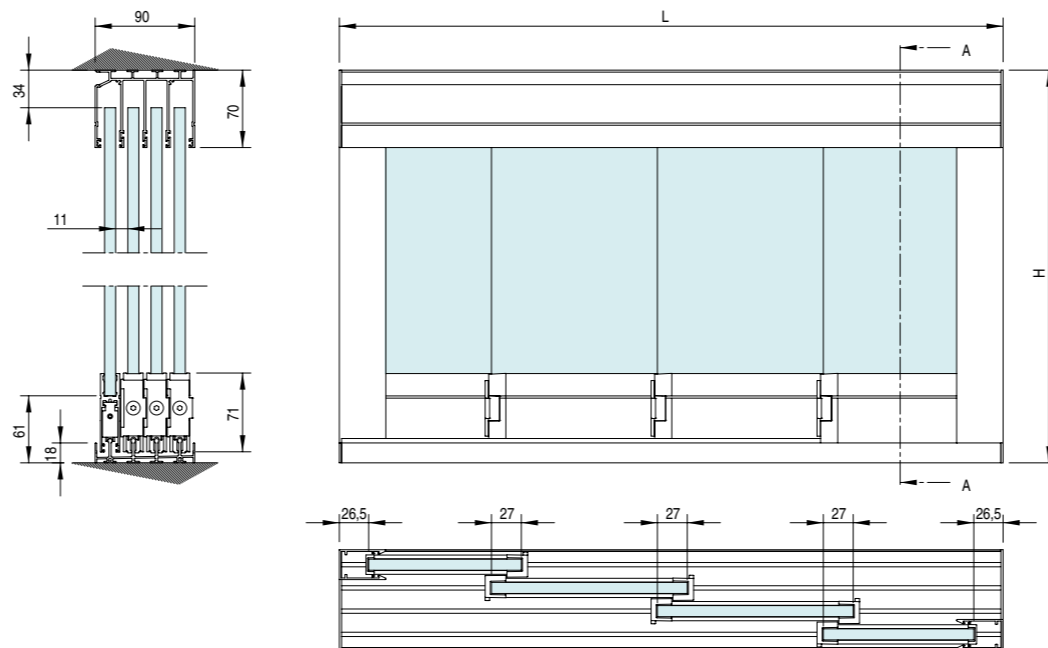

Contatti
Via Henry Ford Z.I. EST
30020 Noventa di Piave (VE) Italia
+39 0421 65672
info@batgroup.com
www.batgroup.com

GLASS 1.0

GLASS 1.0

Binario inferiore alto soli 18 mm. Movimentazione delle ante a sinistra o a destra, con cambio verso rapido anche in fase d'opera. Regolazione in altezza fino a 8 mm per ogni singola anta. Sistema scomponibile per una facile pulizia. In presenza di forti piogge o piogge accompagnate da vento non è garantita la completa impermeabilità.

	110 cm
	300 cm
	2.8 m ²
	10 mm
	80kg max

DIAGRAMMA CHIUSURA