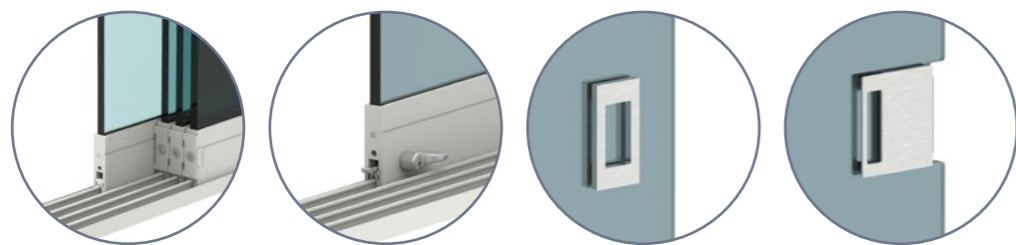

Contatti
Via Henry Ford Z.I. EST
30020 Noventa di Piave (VE) Italia
+39 0421 65672
info@batgroup.com
www.batgroup.com

GLASS 1.0

GLASS 1.0

Binario inferiore alto soli 18 mm. Movimentazione delle ante a sinistra o a destra, con cambio verso rapido anche in fase d'opera. Regolazione in altezza fino a 8 mm per ogni singola anta. Sistema scomponibile per una facile pulizia. In presenza di forti piogge o piogge accompagnate da vento non è garantita la completa impermeabilità.

	110 cm
	300 cm
	2.8 m ²
	10 mm
	80kg max

DIAGRAMMA CHIUSURA