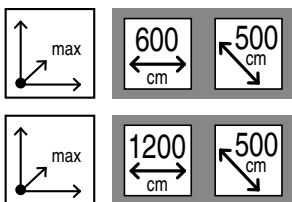

MODULO SINGOLO Single Module

Vista frontale - Frontal view

Vista dall'alto - Top view

MODULO DOPPIO Double Module

Vista frontale - Frontal view

Vista dall'alto - Top view

SIRIO WALL

TENDA PER ATTICI E VERANDE