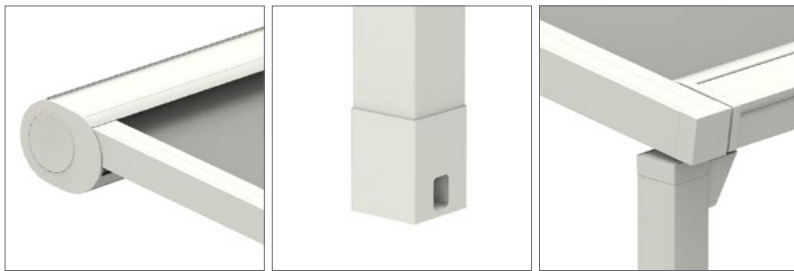

SIRIO WALL

TENDA PER ATTICI E VERANDE

Glass-roofs and conservatories awning
Store pour vérandas
Verandas und wintergarten-markisen
Toldo para barandillas y techos de cristal invernaderos

Vista laterale
Lateral view