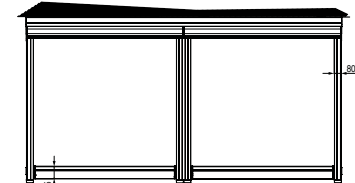

MODULO SINGOLO Single Module

Vista frontale - Frontal view

Vista dall'alto - Top view

MODULO DOPPIO Double Module

Vista frontale - Frontal view

Vista dall'alto - Top view

SIRIO WALL

TENDA PER ATTICI E VERANDE

Vista frontale - Frontal view

Vista dall'alto - Top view

MODULO DOPPIO Double Module

Vista frontale - Frontal view

Vista dall'alto - Top view

BAT SPA | www.batgroup.com

BAT ACCESSORI IBÉRICA, S.L. | www.batgroup.com/es/