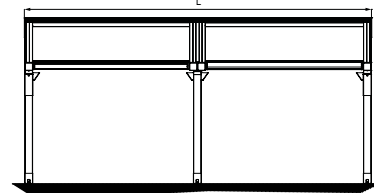

MODULO SINGOLO Single Module

Vista frontale - Frontal view

Vista dall'alto - Top view

MODULO DOPPIO Double Module

Vista frontale - Frontal view

Vista dall'alto - Top view

SIRIO WALL

TENDA PER ATTICI E VERANDE

Glass-roofs and conservatories awning
 Store pour vérandas
 Verandas und wintergarten-markisen
 Toldo para barandillas y techos de cristal invernaderos

Vista laterale
Lateral view

MODULO SINGOLO Single Module

Vista frontale - Frontal view

Vista dall'alto - Top view

MODULO DOPPIO Double Module

Vista frontale - Frontal view

Vista dall'alto - Top view

BAT SPA | www.batgroup.com

BAT ACCESSORI IBÉRICA, S.L. | www.batgroup.com/es/