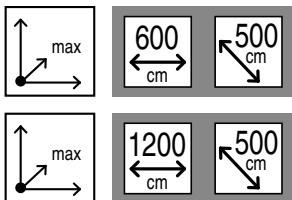

MODULO SINGOLO Single Module

Vista frontale - Frontal view

Vista dall'alto - Top view

MODULO DOPPIO Double Module

Vista frontale - Frontal view

Vista dall'alto - Top view

SIRIO WALL

TENDA PER ATTICI E VERANDE

Vista frontale - Frontal view

Vista dall'alto - Top view

MODULO DOPPIO Double Module

Vista frontale - Frontal view

Vista dall'alto - Top view

BAT SPA | www.batgroup.com

BAT ACCESSORI IBÉRICA, S.L. | www.batgroup.com/es/