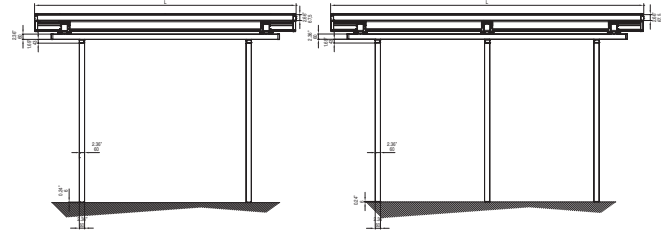

Top view (2 guide profiles)
Vista desde arriba (2 perfil guía)

Frontal view (3 guide profiles)
Vista frontal (3 perfil guía)

Top view (3 guide profiles)
Vista desde arriba (3 perfil guía)

2 guide profile
2 perfil guía

3 guide profile
3 perfil guía

SPACE WALL

GLASS-ROOFS AND CONSERVATORIES AWNING

Todo para barandillas y techos de cristal invernaderos

Ceiling installation
Montaje a techo
Lateral view
Vista lateral

Frontal view (2 guide profiles)
Vista frontal (2 perfil guía)

Frontal view (3 guide profiles)
Vista frontal (3 perfil guía)

Top view (2 guide profiles)
Vista desde arriba (2 perfil guía)

Top view (3 guide profiles)
Vista desde arriba (3 perfil guía)

	16'5"	18'1"	500	550	2 guide profile 2 perfil guía
	23'	18'1"	700	550	3 guide profile 3 perfil guía