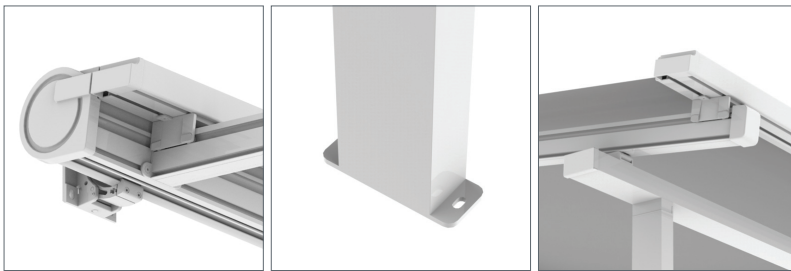

SPACE
SPACE WALL

SPACE

GLASS-ROOFS AND CONSERVATORIES AWNING

Toldo para barandillas y techos de cristal invernaderos

Lateral view
Vista lateral

Frontal view (2 guide profiles)
Vista frontal (2 perfil guía)

3 guide profile
3 perfil guía

SPACE WALL

GLASS-ROOFS AND CONSERVATORIES AWNING

Todo para barandillas y techos de cristal invernaderos

Ceiling installation
Montaje a techo
Lateral view
Vista lateral

Frontal view (2 guide profiles)
Vista frontal (2 perfil guía)

Frontal view (3 guide profiles)
Vista frontal (3 perfil guía)

Top view (2 guide profiles)
Vista desde arriba (2 perfil guía)

Top view (3 guide profiles)
Vista desde arriba (3 perfil guía)

	16'5"	18'1"	500	550	2 guide profile 2 perfil guía
	23'	18'1"	700	550	3 guide profile 3 perfil guía