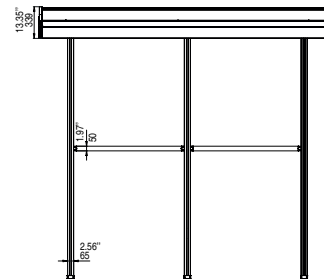

SPACE
SPACE WALL

SPACE

GLASS-ROOFS AND CONSERVATORIES AWNING

Toldo para barandillas y techos de cristal invernaderos

Lateral view
Vista lateral

Frontal view (2 guide profiles)
Vista frontal (2 perfil guía)

Top view (2 guide profiles)
Vista desde arriba (2 perfil guía)

Frontal view (3 guide profiles)
Vista frontal (3 perfil guía)

Top view (3 guide profiles)
Vista desde arriba (3 perfil guía)

2 guide profile
2 perfil guía

3 guide profile
3 perfil guía

SPACE WALL

GLASS-ROOFS AND CONSERVATORIES AWNING

Todo para barandillas y techos de cristal invernaderos

Ceiling installation
Montaje a techo
Lateral view
Vista lateral

Frontal view (2 guide profiles)
Vista frontal (2 perfil guía)

Frontal view (3 guide profiles)
Vista frontal (3 perfil guía)

Top view (2 guide profiles)
Vista desde arriba (2 perfil guía)

Top view (3 guide profiles)
Vista desde arriba (3 perfil guía)

	16'5"	18'1"	500	550	2 guide profile 2 perfil guía
	23'	18'1"	700	550	3 guide profile 3 perfil guía