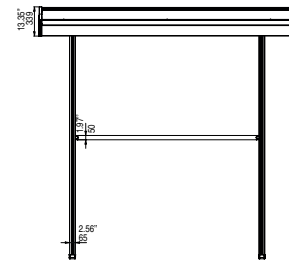

SPACE
SPACE WALL

SPACE

GLASS-ROOFS AND CONSERVATORIES AWNING

Toldo para barandillas y techos de cristal invernaderos

Lateral view
Vista lateral

Frontal view (2 guide profiles)
Vista frontal (2 perfil guía)

Top view (2 guide profiles)
Vista desde arriba (2 perfil guía)

Frontal view (3 guide profiles)
Vista frontal (3 perfil guía)

Top view (3 guide profiles)
Vista desde arriba (3 perfil guía)

2 guide profile
2 perfil guía

3 guide profile
3 perfil guía

SPACE WALL

GLASS-ROOFS AND CONSERVATORIES AWNING

Todo para barandillas y techos de cristal invernaderos

Ceiling installation
Montaje a techo
Lateral view
Vista lateral

Frontal view (2 guide profiles)
Vista frontal (2 perfil guía)

Frontal view (3 guide profiles)
Vista frontal (3 perfil guía)

Top view (2 guide profiles)
Vista desde arriba (2 perfil guía)

Top view (3 guide profiles)
Vista desde arriba (3 perfil guía)

	16'5"	18'1"	500	550	2 guide profile 2 perfil guía
	23'	18'1"	700	550	3 guide profile 3 perfil guía