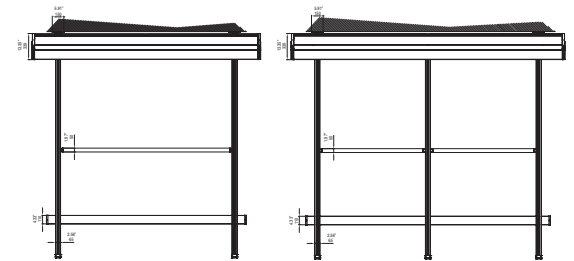

SPACE
SPACE WALL

SPACE

GLASS-ROOFS AND CONSERVATORIES AWNING

Toldo para barandillas y techos de cristal invernaderos

Lateral view
Vista lateral

Frontal view (2 guide profiles)
Vista frontal (2 perfil guía)

Top view (2 guide profiles)
Vista desde arriba (2 perfil guía)

Frontal view (3 guide profiles)
Vista frontal (3 perfil guía)

Top view (3 guide profiles)
Vista desde arriba (3 perfil guía)

2 guide profile
2 perfil guía

3 guide profile
3 perfil guía

SPACE WALL

GLASS-ROOFS AND CONSERVATORIES AWNING

Todo para barandillas y techos de cristal invernaderos

Ceiling installation
Montaje a techo
Lateral view
Vista lateral

Frontal view (2 guide profiles)
Vista frontal (2 perfil guía)

Frontal view (3 guide profiles)
Vista frontal (3 perfil guía)

Top view (2 guide profiles)
Vista desde arriba (2 perfil guía)

Top view (3 guide profiles)
Vista desde arriba (3 perfil guía)

	16'5"	18'1"	500	550	2 guide profile 2 perfil guía
	23'	18'1"	700	550	3 guide profile 3 perfil guía