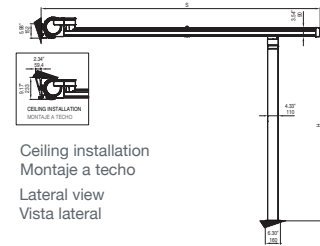

SPACE
SPACE WALL

SPACE

GLASS-ROOFS AND CONSERVATORIES AWNING

Toldo para barandillas y techos de cristal invernaderos

Lateral view
Vista lateral

Frontal view (2 guide profiles)
Vista frontal (2 perfil guía)

Top view (2 guide profiles)
Vista desde arriba (2 perfil guía)

Frontal view (3 guide profiles)
Vista frontal (3 perfil guía)

Top view (3 guide profiles)
Vista desde arriba (3 perfil guía)

2 guide profile
2 perfil guía

3 guide profile
3 perfil guía

SPACE WALL

GLASS-ROOFS AND CONSERVATORIES AWNING

Todo para barandillas y techos de cristal invernaderos

Ceiling installation
Montaje a techo
Lateral view
Vista lateral

Frontal view (2 guide profiles)
Vista frontal (2 perfil guía)

Frontal view (3 guide profiles)
Vista frontal (3 perfil guía)

Top view (2 guide profiles)
Vista desde arriba (2 perfil guía)

Top view (3 guide profiles)
Vista desde arriba (3 perfil guía)

	16'5"	18'1"	500	550	2 guide profile 2 perfil guía
	23'	18'1"	700	550	3 guide profile 3 perfil guía