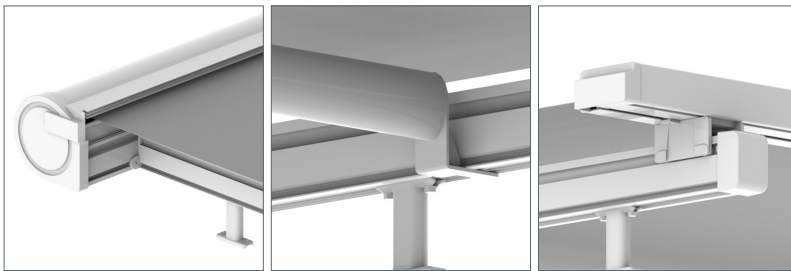

SPACE
SPACE WALL

SPACE

GLASS-ROOFS AND CONSERVATORIES AWNING

Toldo para barandillas y techos de cristal invernaderos

Lateral view
Vista lateral

Frontal view (2 guide profiles)
Vista frontal (2 perfil guía)

Top view (2 guide profiles)
Vista desde arriba (2 perfil guía)

Frontal view (3 guide profiles)
Vista frontal (3 perfil guía)

Top view (3 guide profiles)
Vista desde arriba (3 perfil guía)

2 guide profile
2 perfil guía

3 guide profile
3 perfil guía

SPACE WALL

GLASS-ROOFS AND CONSERVATORIES AWNING

Todo para barandillas y techos de cristal invernaderos

Ceiling installation
Montaje a techo
Lateral view
Vista lateral

Frontal view (2 guide profiles)
Vista frontal (2 perfil guía)

Frontal view (3 guide profiles)
Vista frontal (3 perfil guía)

Top view (2 guide profiles)
Vista desde arriba (2 perfil guía)

Top view (3 guide profiles)
Vista desde arriba (3 perfil guía)

	16'5"	18'1"	500	550	2 guide profile 2 perfil guía
	23'	18'1"	700	550	3 guide profile 3 perfil guía