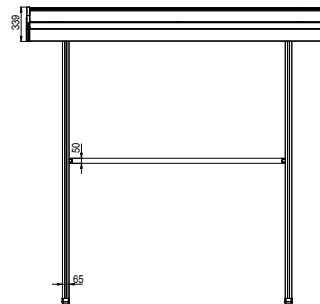

Montaggio a soffitto
 Ceiling installation
 Vista laterale
 Lateral view

Vista frontale (2 profili guida)
 Frontal view (2 guide profiles)

Vista frontale (3 profili guida)
 Frontal view (3 guide profiles)

Vista dall'alto (2 profili guida)
 Top view (2 guide profiles)

Vista dall'alto (3 profili guida)
 Top view (3 guide profiles)

SPACE

TENDA PER ATTICI E VERANDE

Glass-roofs and conservatories awning
 Store pour vérandas
 Verandas und wintergarten-markisen
 Toldo para barandillas y techos de cristal invernaderos

Vista laterale
 Lateral view

Vista frontale (2 profili guida)
 Frontal view (2 guide profiles)

Vista dall'alto (2 profili guida)
 Top view (2 guide profiles)

Vista frontale (3 profili guida)
 Frontal view (3 guide profiles)