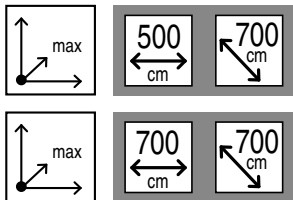

Montaggio a soffitto
 Ceiling installation
 Vista laterale
 Lateral view

Vista frontale (2 profili guida)
 Frontal view (2 guide profiles)

Vista frontale (3 profili guida)
 Frontal view (3 guide profiles)

Vista dall'alto (2 profili guida)
 Top view (2 guide profiles)

Vista dall'alto (3 profili guida)
 Top view (3 guide profiles)

SPACE

TENDA PER ATTICI E VERANDE

Glass-roofs and conservatories awning
 Store pour vérandas
 Verandas und wintergarten-markisen
 Toldo para barandillas y techos de cristal invernaderos

Vista laterale
 Lateral view

Vista frontale (2 profili guida)
 Frontal view (2 guide profiles)

Vista dall'alto (2 profili guida)
 Top view (2 guide profiles)

Vista frontale (3 profili guida)
 Frontal view (3 guide profiles)