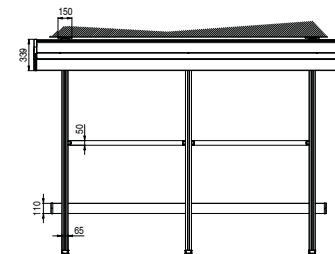

Montaggio a soffitto
 Ceiling installation
 Vista laterale
 Lateral view

Vista frontale (2 profili guida)
 Frontal view (2 guide profiles)

Vista frontale (3 profili guida)
 Frontal view (3 guide profiles)

Vista dall'alto (2 profili guida)
 Top view (2 guide profiles)

Vista dall'alto (3 profili guida)
 Top view (3 guide profiles)

SPACE

TENDA PER ATTICI E VERANDE

Glass-roofs and conservatories awning
 Store pour vérandas
 Verandas und wintergarten-markisen
 Toldo para barandillas y techos de cristal invernaderos

Vista laterale
 Lateral view

Vista frontale (2 profili guida)
 Frontal view (2 guide profiles)

Vista dall'alto (2 profili guida)
 Top view (2 guide profiles)

Vista frontale (3 profili guida)
 Frontal view (3 guide profiles)