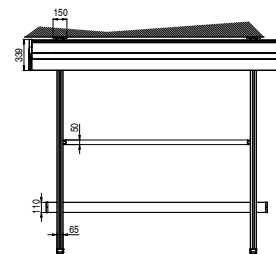

Montaggio a soffitto
 Ceiling installation
 Vista laterale
 Lateral view

Vista frontale (2 profili guida)
 Frontal view (2 guide profiles)

Vista frontale (3 profili guida)
 Frontal view (3 guide profiles)

Vista dall'alto (2 profili guida)
 Top view (2 guide profiles)

Vista dall'alto (3 profili guida)
 Top view (3 guide profiles)

SPACE

TENDA PER ATTICI E VERANDE

Glass-roofs and conservatories awning
 Store pour vérandas
 Verandas und wintergarten-markisen
 Toldo para barandillas y techos de cristal invernaderos

Vista laterale
 Lateral view

Vista frontale (2 profili guida)
 Frontal view (2 guide profiles)

Vista dall'alto (2 profili guida)
 Top view (2 guide profiles)

Vista frontale (3 profili guida)
 Frontal view (3 guide profiles)