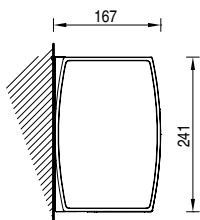

## STORE COFFRES

**FR** EPICA est un store coffre à bras extensibles avec coffre, caractérisé par un design simple et essentiel. Les éléments de fixation et les vis sont complètement cachés à la vue. Malgré les petites dimensions, il a une avancée de 410cm avec le bras Giant. Le produit se complète avec une grande variété d'options comme par exemple le kit illumination et la barre de charge coffre.

## SPIN

↙ min. 160 cm.  
↘ max. 335 cm.

Câble | Chaîne

### BALTEUS GIANT + LED

↙ min. 260 cm.  
↘ max. 410 cm.