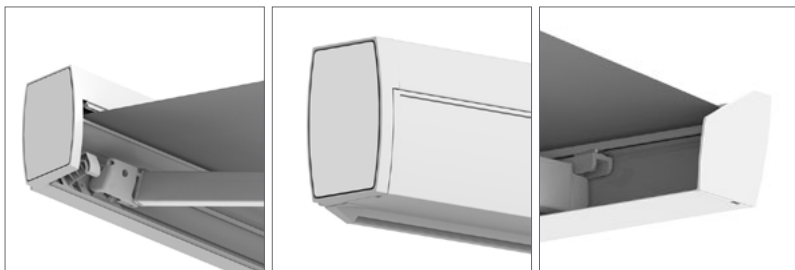

## STORE COFFRES

**FR** EPICA est un store coffre à bras extensibles avec coffre, caractérisé par un design simple et essentiel. Les éléments de fixation et les vis sont complètement cachés à la vue. Malgré les petites dimensions, il a une avancée de 410cm avec le bras Giant. Le produit se complète avec une grande variété d'options comme par exemple le kit illumination et la barre de charge coffre.