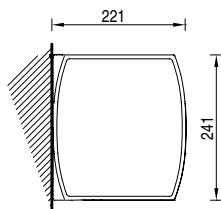

Installation façade avec barre de charge coffre