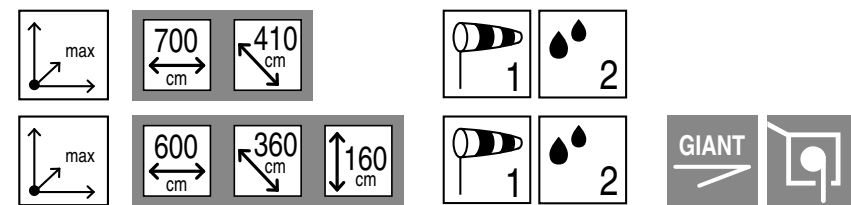

IT EPICA è una tenda a bracci estensibili con cassonetto, caratterizzata da linee semplici ed essenziali. Gli elementi di fissaggio e le viterie sono totalmente nascosti alla vista. Pur avendo ingombri contenuti, raggiunge una sporgenza di 410cm con braccio Giant. Il prodotto viene completato con un'ampia gamma di optional come il kit luci e il terminale a cassonetto.

FR EPICA est un store coffre à bras extensibles avec coffre, caractérisé par un design simple et essentiel. Les éléments de fixation et les vis sont complètement cachés à la vue. Malgré les petites dimensions, il a une avancée de 410cm avec le bras Giant. Le produit se complète avec une grande variété d'options comme par exemple le kit illumination et la barre de charge coffre.

DE EPICA ist eine Cassettenmarkise, die durch ihr schönes und schlichtes Design besticht. Die Montagepunkte und Konsolen sind gänzlich unsichtbar. Trotz ihrer schlanken Größe, erreicht die Markise einen Ausfall von bis zu 410 cm – unter Verwendung der BAT Giant-Arme. Das Produkt hat eine große Auswahl vom Optionen, wie LED-Beleuchtung, Vario-Volant usw.

ES EPICA es un cofre de brazos extensibles, caracterizado por un diseño sencillo y elegante. Los elementos de fijación y los tornillos están totalmente escondidos a la vista. Aunque tenga dimensiones pequeñas el cofre puede llegar a tener una salida de 410 cm con brazo Giant. El modelo se completa con una gran variedad de opciones como el kit de luces y el terminal cofre.