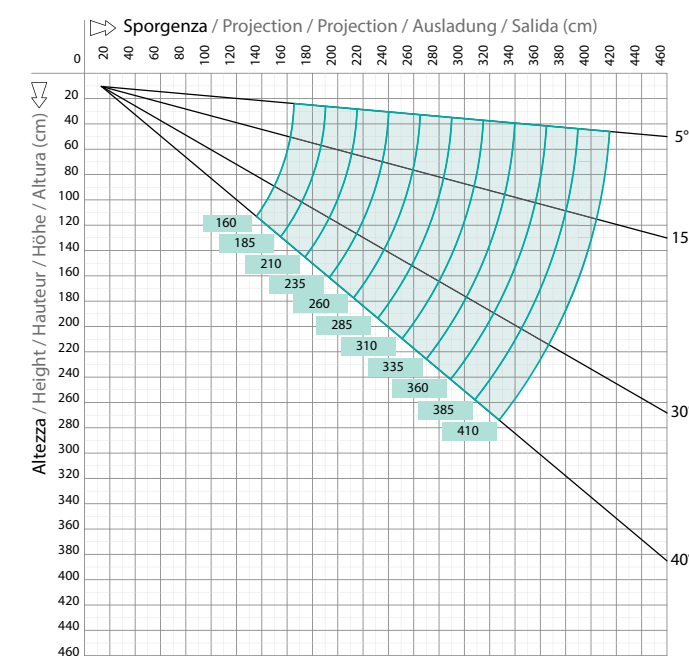

FR EPICA est un store coffre à bras extensibles avec coffre, caractérisé par un design simple et essentiel. Les éléments de fixation et les vis sont complètement cachés à la vue. Malgré les petites dimensions, il a une avancée de 410cm avec le bras Giant. Le produit se complète avec une grande variété d'options comme par exemple le kit illumination et la barre de charge coffre.

DE EPICA ist eine Cassettenmarkise, die durch ihr schönes und schlichtes Design besticht. Die Montagepunkte und Konsolen sind gänzlich unsichtbar. Trotz ihrer schlanken Größe, erreicht die Markise einen Ausfall von bis zu 410 cm – unter Verwendung der BAT Giant-Arme. Das Produkt hat eine große Auswahl vom Optionen, wie LED-Beleuchtung, Vario-Volant usw.

ES EPICA es un cofre de brazos extensibles, caracterizado por un diseño sencillo y elegante. Los elementos de fijación y los tornillos están totalmente escondidos a la vista. Aunque tenga dimensiones pequeñas el cofre puede llegar a tener una salida de 410 cm con brazo Giant. El modelo se completa con una gran variedad de opciones como el kit de luces y el terminal cofre.

Installazione a parete
Wall installation

Installazione a parete con terminale a cassonetto.
Wall installation with box front bar

Diagramma di copertura - Installazione parete
Covering diagram - Ceiling installation

		Ingombri minimi della tenda finita Minimum awning encumbrances Encombrents minimum du store fini Mindestabmessungen der Markise Tamaño mínimo del toldo										
(cm)		160	185	210	235	260	285	310	335	360	385	410
		221	246	271	296	321	346	371	396	424*	449*	474*
		-	-	-	-	329*	-	379*	-	429*	-	-

BRACCI ESTENSIBILI

Folding arm
Bras extensibles
Gelenkarm
Brazos extensibles

BALTEUS BALTEUS + LED

min. 160 cm.
max. 360 cm.

BALTEUS GIANT BALTEUS GIANT + LED

min. 260 cm.
max. 410 cm.

SPIN

min. 160 cm.
max. 360 cm.

Cavetto
Cable
Câble
Stahlseil
Cable

Catena
Chain
Chaîne
Kette
Cadena