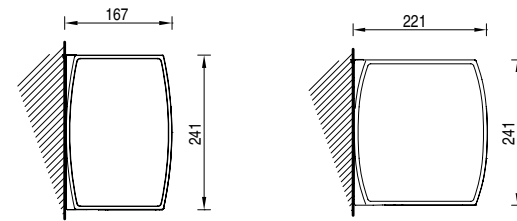

IT EPICA è una tenda a bracci estensibili con cassonetto, caratterizzata da linee semplici ed essenziali. Gli elementi di fissaggio e le viterie sono totalmente nascosti alla vista. Pur avendo ingombri contenuti, raggiunge una sporgenza di 410cm con braccio Giant. Il prodotto viene completato con un'ampia gamma di optional come il kit luci e il terminale a cassonetto.

DE EPICA ist eine Cassettenmarkise, die durch ihr schönes und schlichtes Design besticht. Die Montagepunkte und Konsolen sind gänzlich unsichtbar. Trotz ihrer schlanken Größe, erreicht die Markise einen Ausfall von bis zu 410 cm – unter Verwendung der BAT Giant-Arme. Das Produkt hat eine große Auswahl vom Optionen, wie LED-Beleuchtung, Vario-Volant usw.

ES EPICA es un cofre de brazos extensibles, caracterizado por un diseño sencillo y elegante. Los elementos de fijación y los tornillos están totalmente escondidos a la vista. Aunque tenga dimensiones pequeñas el cofre puede llegar a tener una salida de 410 cm con brazo Giant. El modelo se completa con una gran variedad de opciones como el kit de luces y el terminal cofre.