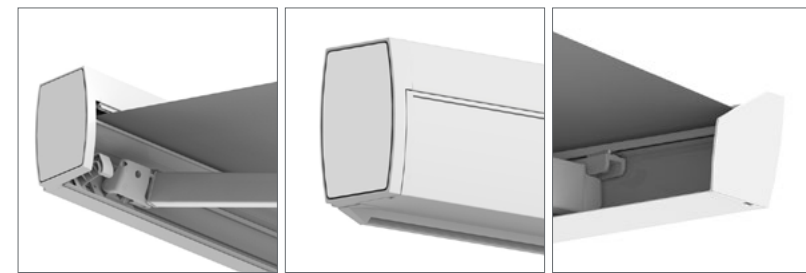

IT EPICA è una tenda a bracci estensibili con cassonetto, caratterizzata da linee semplici ed essenziali. Gli elementi di fissaggio e le viterie sono totalmente nascosti alla vista. Pur avendo ingombri contenuti, raggiunge una sporgenza di 410cm con braccio Giant. Il prodotto viene completato con un'ampia gamma di optional come il kit luci e il terminale a cassonetto.

FR EPICA est un store coffre à bras extensibles avec coffre, caractérisé par un design simple et essentiel. Les éléments de fixation et les vis sont complètement cachés à la vue. Malgré les petites dimensions, il a une avancée de 410cm avec le bras Giant. Le produit se complète avec une grande variété d'options comme par exemple le kit illumination et la barre de charge coffre.

DE EPICA ist eine Cassettenmarkise, die durch ihr schönes und schlichtes Design besticht. Die Montagepunkte und Konsolen sind gänzlich unsichtbar. Trotz ihrer schlanken Größe, erreicht die Markise einen Ausfall von bis zu 410 cm – unter Verwendung der BAT Giant-Arme. Das Produkt hat eine große Auswahl vom Optionen, wie LED-Beleuchtung, Vario-Volant usw.

ES EPICA es un cofre de brazos extensibles, caracterizado por un diseño sencillo y elegante. Los elementos de fijación y los tornillos están totalmente escondidos a la vista. Aunque tenga dimensiones pequeñas el cofre puede llegar a tener una salida de 410 cm con brazo Giant. El modelo se completa con una gran variedad de opciones como el kit de luces y el terminal cofre.