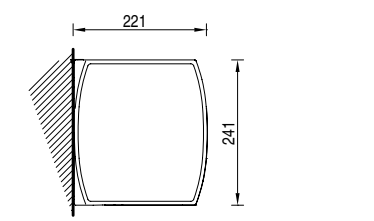

Installazione a parete
Wall installation

Installazione a parete con terminale a cassonetto.
Wall installation with box front bar