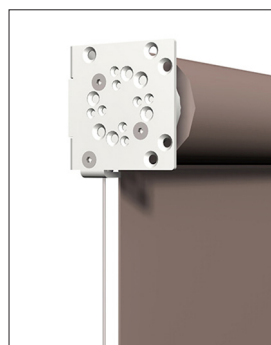

Installazione parete
Wall installation