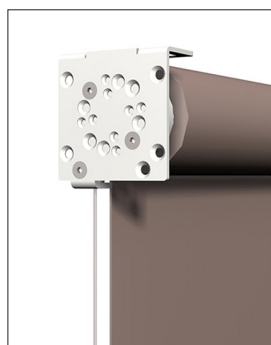

SCREENY 85 - GC S - CABRIO

IT Tenda senza cassonetto dotata di guida cavetto inox Ø2mm e staffa universale parete/soffitto.

EN Awning without cassette equipped with inox cable guide ø 2 mm and wall/ceiling universal bracket

FR Store sans coffre, guidage par câble inox Ø2mm et support universel mur/plafond

DE Markise ohne Kassette ausgestattet mit rostfreier Seilführung Ø2mm und Universalhalterungen Wand/Decke

ES Toldo sin cofre con guía con cable de acero Ø2mm y soporte universal pared/techo