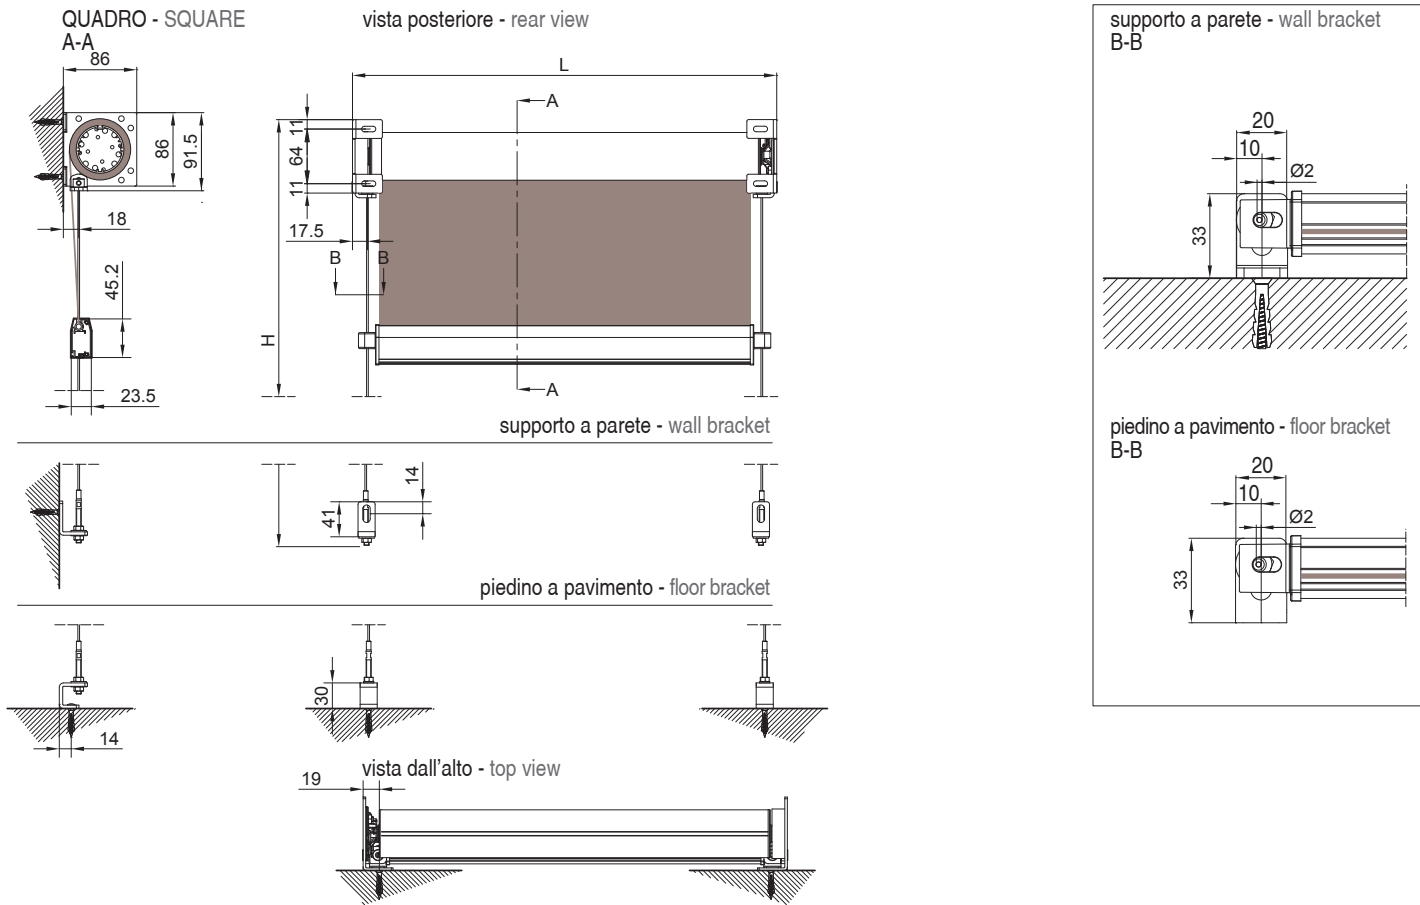

SCREENY 85 - GC S - CABRIO

IT Tenda senza cassonetto dotata di guida cavetto inox Ø2mm e staffa universale parete/soffitto.

EN Awning without cassette equipped with inox cable guide ø 2 mm and wall/ceiling universal bracket

FR Store sans coffre, guidage par câble inox Ø2mm et support universel mur/plafond

DE Markise ohne Kassette ausgestattet mit rostfreier Seilführung Ø2mm und Universalhalterungen Wand/Decke

ES Toldo sin cofre con guía con cable de acero Ø2mm y soporte universal pared/techo

Installazione soffitto
Ceiling installation

Installazione parete
Wall installation

MONTAGGIO PARETE - WALL INSTALLATION

SCREENY 85
GC S

MONTAGGIO SOFFITTO - CEILING INSTALLATION