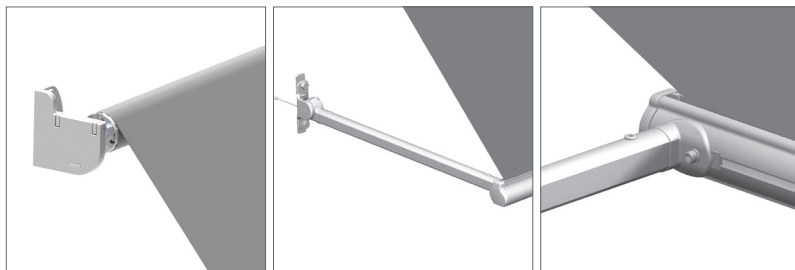

NEW ITALIA

NEW ITALIA

DROP AWNING

Toldo telon recto

EN NEW ITALIA is an appropriate awning for balconies and window installation with spring arms. Easy and quick installation. An optional cassette is available for fabric protection. Thanks to the arm shape it can be installed inside niche.

ES NEW ITALIA es un toldo de ventana con brazos tensionados. Fácil y rápida instalación, con o sin cofre para la protección de su lona. Gracias a la forma de su brazo se adapta particularmente bien entre paredes.

Lateral view
Vista lateral

Ceiling installation
Montaje a techo

Wall installation
Montaje a pared

BAT USA CORP. | www.batusa.us