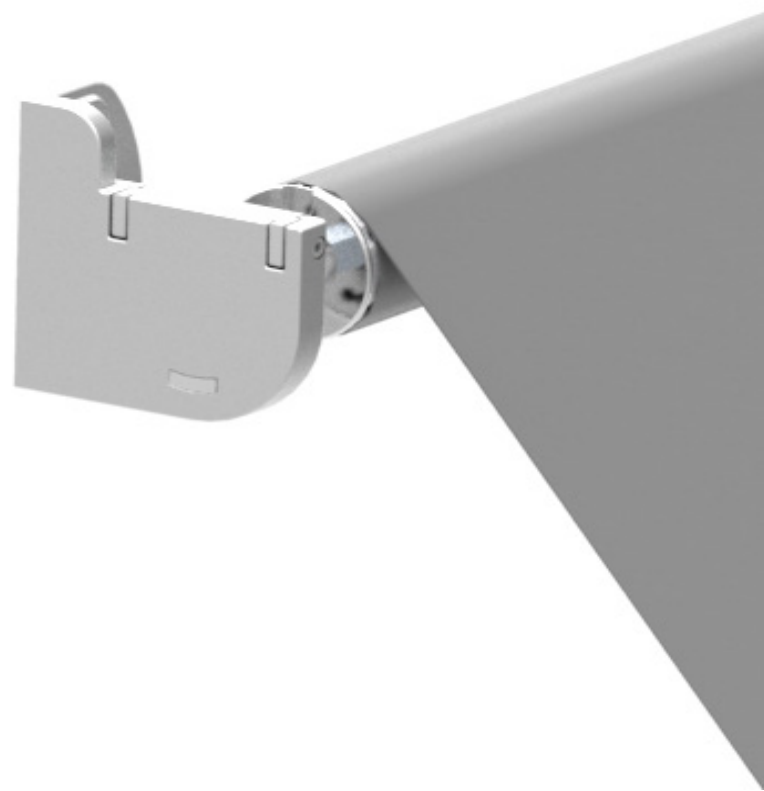

NEW ITALIA

NEW ITALIA

DROP AWNING

Toldo telon recto

EN NEW ITALIA is an appropriate awning for balconies and window installation with spring arms. Easy and quick installation. An optional cassette is available for fabric protection. Thanks to the arm shape it can be installed inside niche.

ES NEW ITALIA es un toldo de ventana con brazos tensionados. Fácil y rápida instalación, con o sin cofre para la protección de su lona. Gracias a la forma de su brazo se adapta particularmente bien entre paredes.

Lateral view
Vista lateral

Ceiling installation
Montaje a techo

Wall installation
Montaje a pared

BAT USA CORP. | www.batusa.us