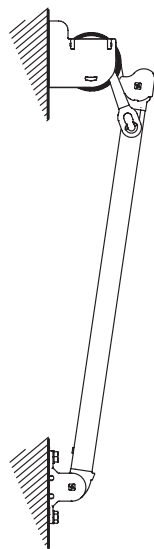

NEW ITALIA

NEW ITALIA

DROP AWNING

Toldo telon recto

EN NEW ITALIA is an appropriate awning for balconies and window installation with spring arms. Easy and quick installation. An optional cassette is available for fabric protection. Thanks to the arm shape it can be installed inside niche.

ES NEW ITALIA es un toldo de ventana con brazos tensionados. Fácil y rápida instalación, con o sin cofre para la protección de su lona. Gracias a la forma de su brazo se adapta particularmente bien entre paredes.

Lateral view
Vista lateral

Ceiling installation
Montaje a techo

Wall installation
Montaje a pared

BAT USA CORP. | www.batusa.us