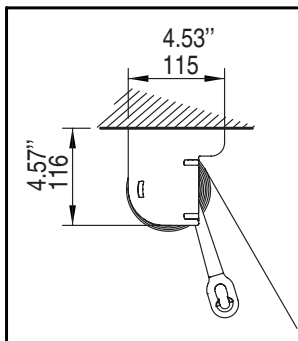

Ceiling installation
Montaje a techo