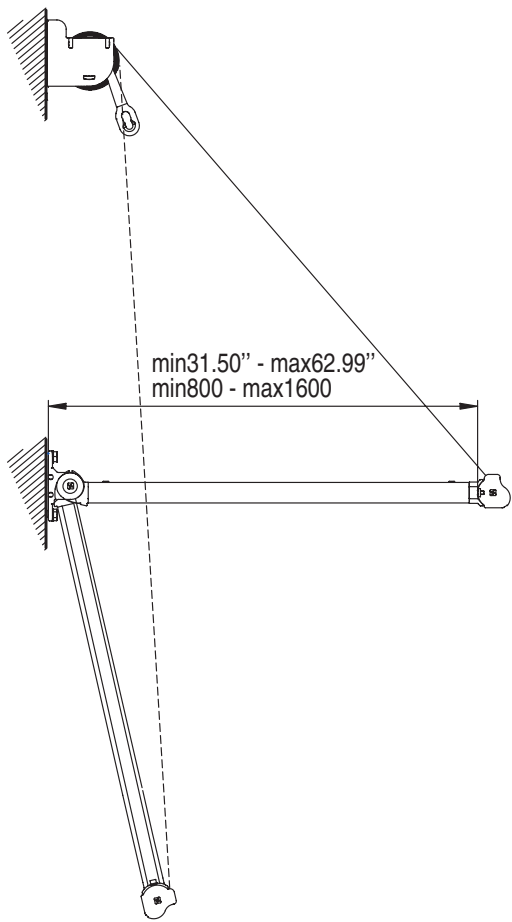

NEW ITALIA

NEW ITALIA

DROP AWNING

Toldo telon recto

EN NEW ITALIA is an appropriate awning for balconies and window installation with spring arms. Easy and quick installation. An optional cassette is available for fabric protection. Thanks to the arm shape it can be installed inside niche.

ES NEW ITALIA es un toldo de ventana con brazos tensionados. Fácil y rápida instalación, con o sin cofre para la protección de su lona. Gracias a la forma de su brazo se adapta particularmente bien entre paredes.

Lateral view
Vista lateral

Ceiling installation
Montaje a techo

Wall installation
Montaje a pared

BAT USA CORP. | www.batusa.us