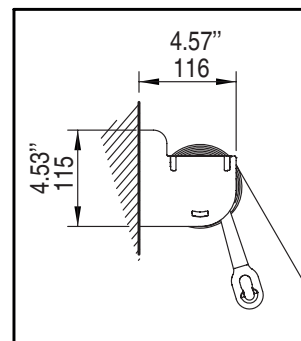

ES NEW ITALIA es un toldo de ventana con brazos tensionados. Fácil y rápida instalación, con o sin cofre para la protección de su lona. Gracias a la forma de su brazo se adapta particularmente bien entre paredes.

Lateral view
Vista lateral

Ceiling installation
Montaje a techo

Wall installation
Montaje a pared

BAT USA CORP. | www.batusa.us