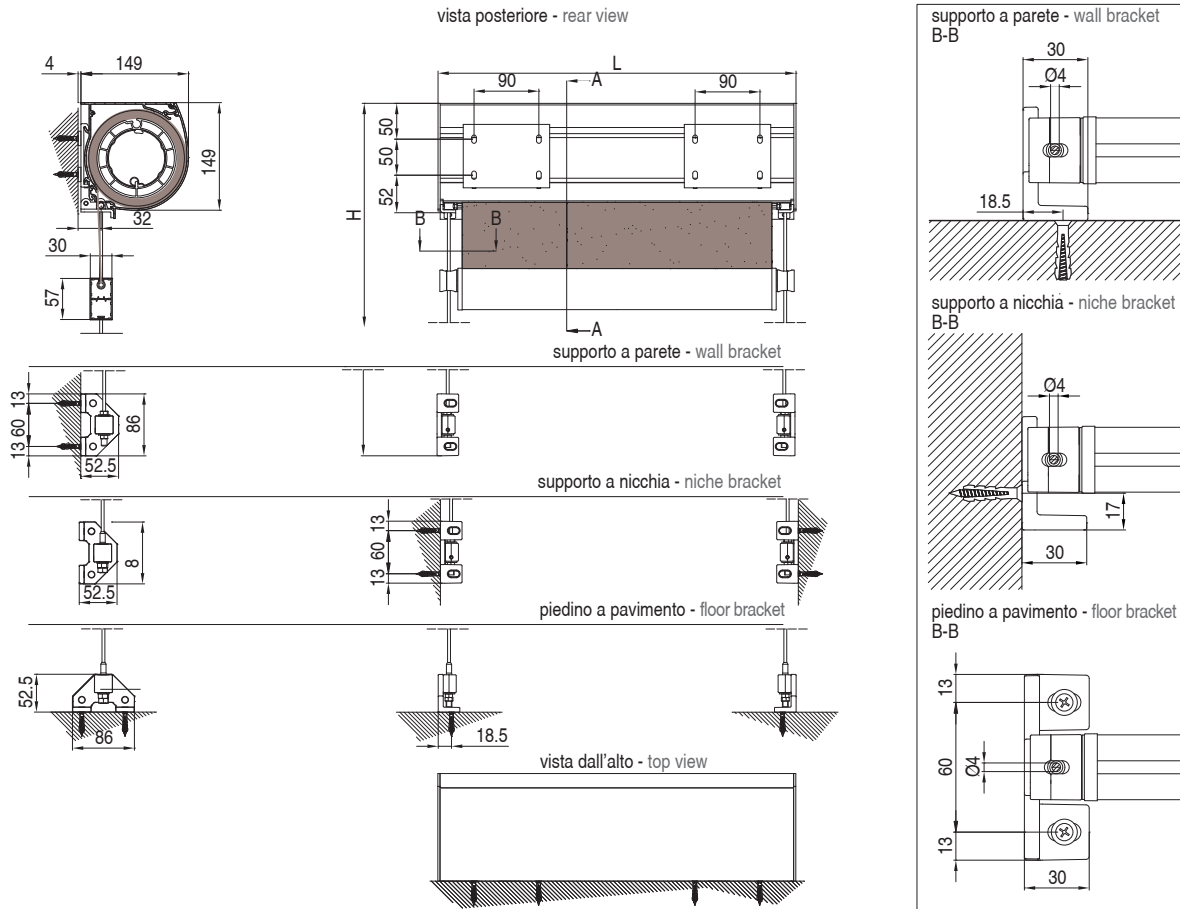

MONTAGGIO PARETE - WALL INSTALLATION