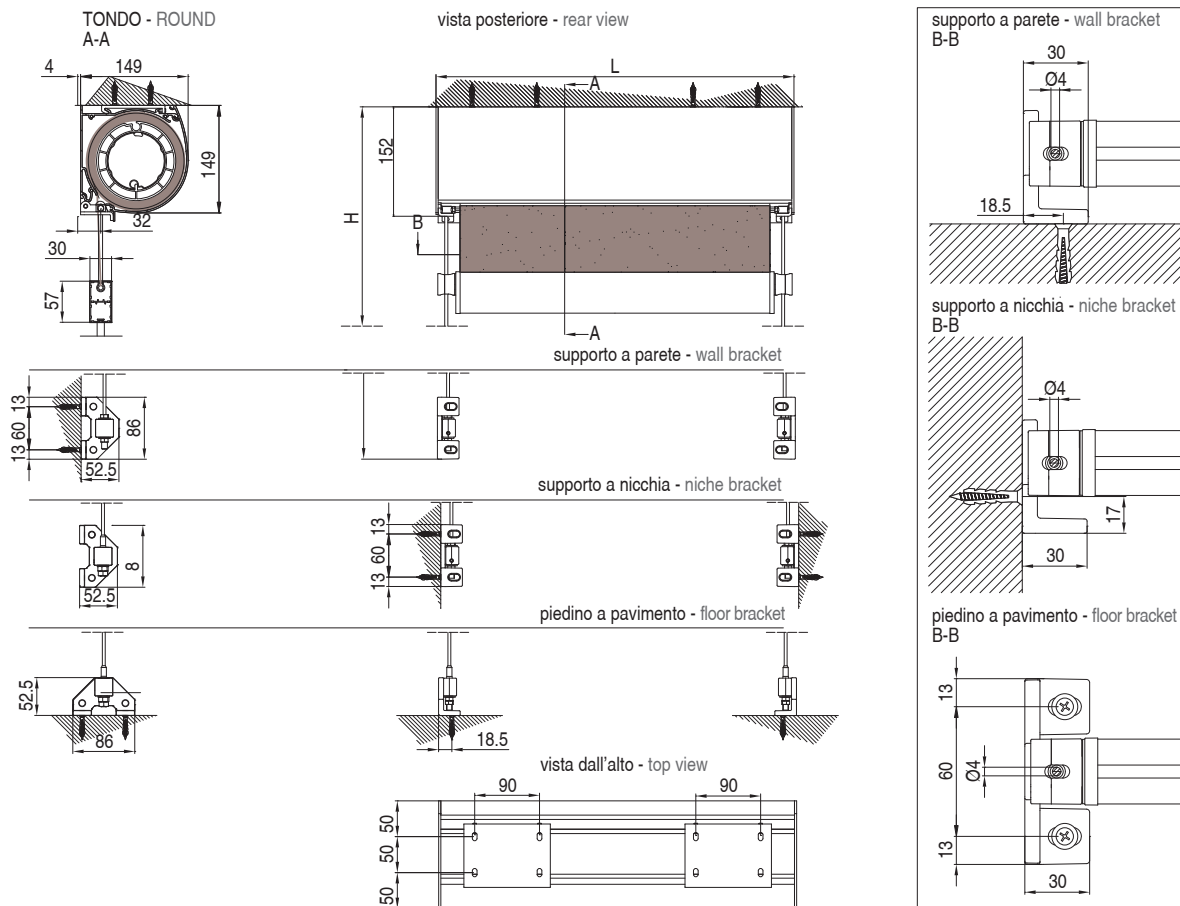

MONTAGGIO SOFFITTO - CEILING INSTALLATION