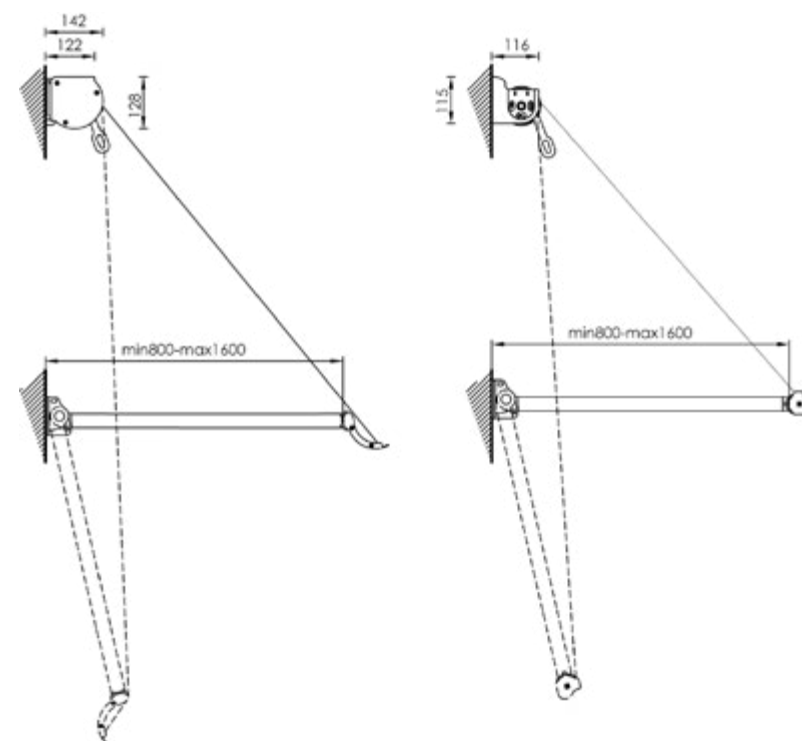

VERSO

TENDA A CADUTA

Drop awning
Store bannette

IT VERSO è una tenda dedicata alla posa su balconi e finestre con braccetti a molla. Di semplice e veloce installazione prevede anche un cassonetto opzionale per la protezione del tessuto. Grazie alla conformazione del braccio si adatta particolarmente alla installazione a nicchia.

EN VERSO is an appropriate awning for balconies and window installation with spring arms. Easy and quick installation. An optional cassette is available for fabric protection. Thanks to the arm shape it can be installed inside niche.

FR VERSO est un store conçu pour une installation sur les balcons et sur les fenêtres. Montage facile et rapide. Il dispose également d'un coffre de protection pour le tissu. Grâce à la forme des bras, il peut être installé en tableau.

Montaggio a parete
Wall Installation