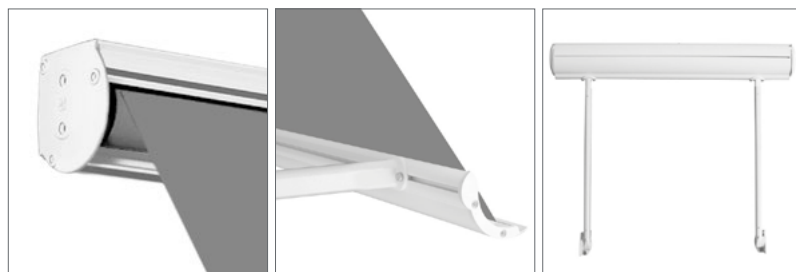

## TENDA A CADUTA

Drop awning  
Store bannette  
Fallarm und fassadenmarkisen  
Toldo telon recto

**IT** VERSO è una tenda dedicata alla posa su balconi e finestre con braccetti a molla. Di semplice e veloce installazione prevede anche un cassonetto opzionale per la protezione del tessuto. Grazie alla conformazione del braccio si adatta particolarmente alla installazione a nicchia.

**FR** VERSO est un store conçu pour une installation sur les balcons et sur les fenêtres. Montage facile et rapide. Il dispose également d'un coffre de protection pour le tissu. Grâce à la forme des bras, il peut être installé en tableau.

**DE** VERSO ist eine Markise mit Federarmen, für die Montage auf Balkonen und über Fenstern empfohlen. Einfach und schnell zu installieren, zum Tuchschutz gibt es zusätzlich einen Kasten. Durch die Gestaltung des Arms eignet sie sich besonders für die Nischenmontage.

**ES** VERSO es un toldo de ventana con brazos tensionados. Fácil y rápida instalación, con o sin cofre para la protección de su lona. Gracias a la forma de su brazo se adapta particularmente bien entre paredes.