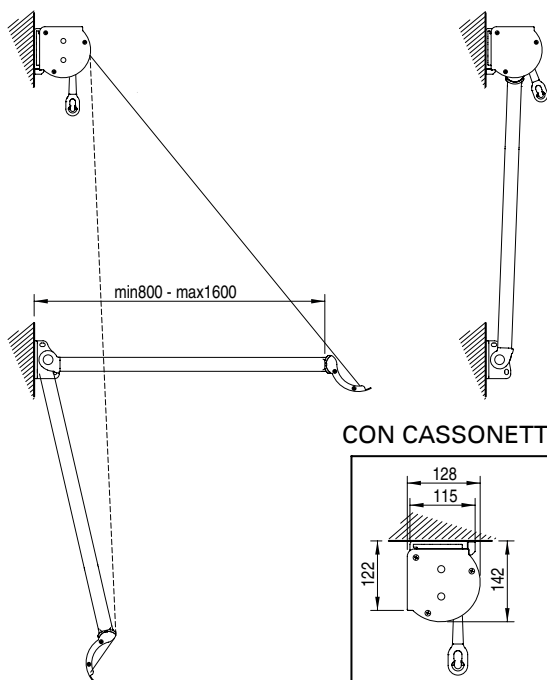

Installazione a soffitto
Ceiling installation

Vista laterale
Lateral View

CON CASSONETTO - With Cassette