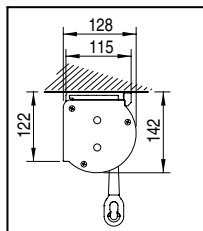

Installazione a soffitto
Ceiling installation