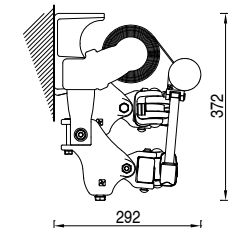

## FOLDING ARM AWNING

Toldo de brazos extensibles

Wall installation  
Montaje a pared

Ceiling installation  
Montaje a techo

Installation with hood  
Montaje con tejadillo

Crossed arms installation  
Montaje con brazos cruzados

## SPIN

min. 5'3" cm.  
max. 11'9" cm.  
  
min. 160 cm.  
max. 360 cm.

Cable  
Cable