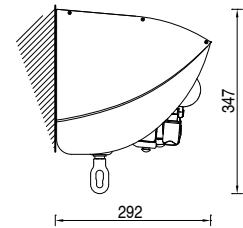

## FOLDING ARM AWNING

Toldo de brazos extensibles

Wall installation  
Montaje a pared

Ceiling installation  
Montaje a techo

Installation with hood  
Montaje con tejadillo

## SPIN

min. 5'3" cm.  
max. 11'9" cm.  
  
min. 160 cm.  
max. 360 cm.

Cable  
Cable