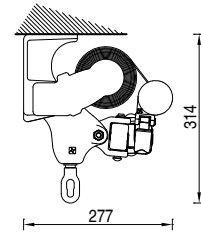

Ceiling installation
Montaje a techo