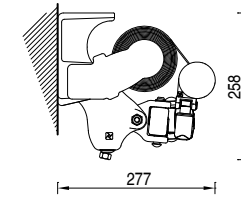

AUSTRALIA R-90

FOLDING ARM AWNING

Toldo de brazos extensibles

Wall installation
Montaje a pared