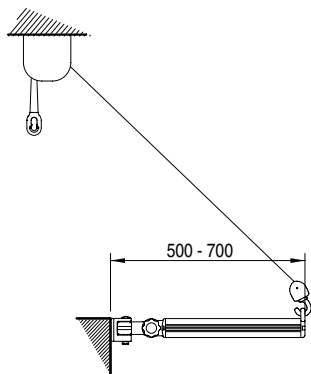

Vista laterale
Lateral View