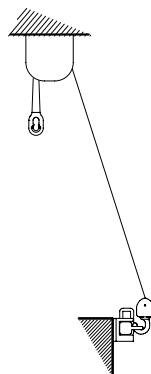

Vista laterale
Lateral View