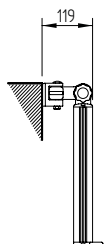

Vista laterale
Lateral View