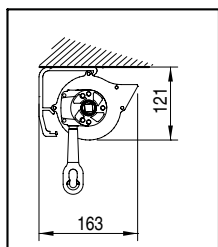

CON CASSONETTO - With Cassette

Installazione a soffitto
Ceiling installation