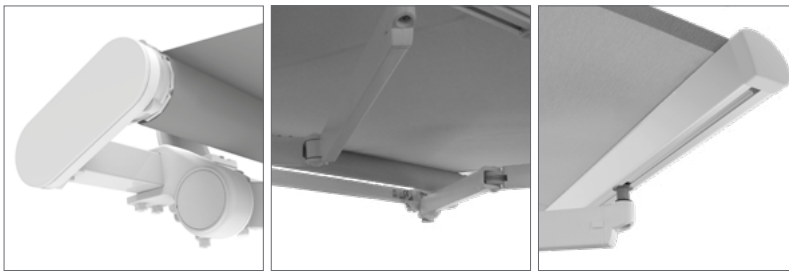

MINI HELIX BQ
MINI HELIX PS

MINI HELIX BQ

TENDA A BRACCI ESTENSIBILI

Folding arm awning
 Store Ç bras extensibles
 Gelenkarm markisen
 Toldo de brazos extensibles

Installazione a parete
 Wall installation

Installazione a soffitto
 Ceiling installation

Installazione a parete
 versione Gold
 Wall installation
 Gold version

Installazione a soffitto
 versione Gold
 Ceiling installation
 Gold version

MINI HELIX PS

TENDA A BRACCI ESTENSIBILI

Folding arm awning
Store Ç bras extensibles
Gelenkarm markisen
Toldo de brazos extensibles

Installazione a parete
Wall installation

Installazione a soffitto
Ceiling installation