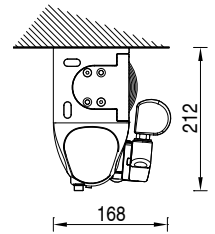

Installazione a soffitto
Ceiling installation