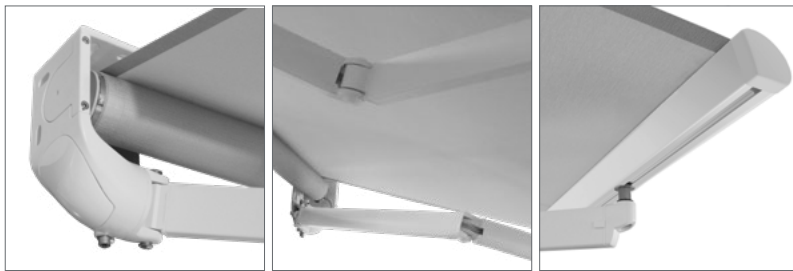

Installazione a soffitto
 Ceiling installation

Installazione a parete
 versione Gold
 Wall installation
 Gold version

Installazione a soffitto
 versione Gold
 Ceiling installation
 Gold version

MINI HELIX PS

TENDA A BRACCI ESTENSIBILI

Folding arm awning
Store Ç bras extensibles
Gelenkarm markisen
Toldo de brazos extensibles

Installazione a parete
Wall installation

Installazione a soffitto
Ceiling installation

Installazione con tettuccio
Installation with hood

BRACCI ESTENSIBILI

Folding arm
Bras extensibles
Gelenkarm
Brazos extensibles

BALTEUS LITE

min. 160 cm.
max. 310 cm.
(Mini Helix BQ)
max. 260 cm.
(Mini Helix PS)