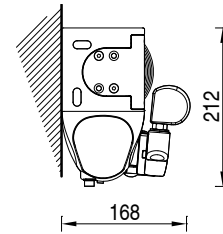

MINI HELIX PS

TENDA A BRACCI ESTENSIBILI

Folding arm awning
Store Ç bras extensibles
Gelenkarm markisen
Toldo de brazos extensibles

Installazione a parete
Wall installation