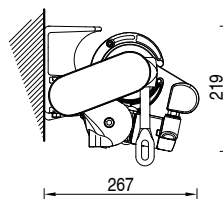

MINI HELIX BQ
MINI HELIX PS

MINI HELIX BQ

TENDA A BRACCI ESTENSIBILI

Folding arm awning
Store à bras extensibles
Gelenkarm markisen
Toldo de brazos extensibles

Installazione a parete
Wall installation

Installazione a soffitto
Ceiling installation

BALTEUS LITE

min. 160 cm.
max. 310 cm.
(Mini Helix BQ)
max. 260 cm.
(Mini Helix PS)

BAT SPA | www.batgroup.com