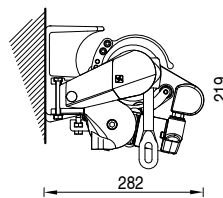

MINI HELIX BQ
MINI HELIX PS

MINI HELIX BQ

TENDA A BRACCI ESTENSIBILI

Folding arm awning
Store à bras extensibles
Gelenkarm markisen
Toldo de brazos extensibles

Installazione a parete
Wall installation

Installazione a soffitto
Ceiling installation

BALTEUS LITE

min. 160 cm.
max. 310 cm.
(Mini Helix BQ)
max. 260 cm.
(Mini Helix PS)

BAT SPA | www.batgroup.com