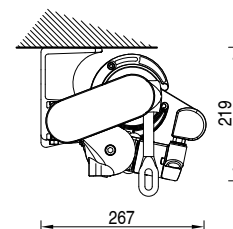

MINI HELIX BQ
MINI HELIX PS

MINI HELIX BQ

TENDA A BRACCI ESTENSIBILI

Folding arm awning
Store à bras extensibles
Gelenkarm markisen
Toldo de brazos extensibles

Installazione a parete
Wall installation

Installazione a soffitto
Ceiling installation

BALTEUS LITE

min. 160 cm.
max. 310 cm.
(Mini Helix BQ)
max. 260 cm.
(Mini Helix PS)

BAT SPA | www.batgroup.com