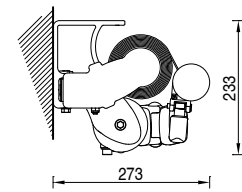

Installazione a parete
Wall installation

Installazione a soffitto
Ceiling installation

Installazione a parete con
staffa estrusa.
Wall installation with
extruded bracket

Installazione a soffitto con
staffa estrusa.
Ceiling installation with
extruded bracket

BALTEUS

BALTEUS + LED

min. 160 cm.
max. 360 cm.

SPIN

min. 160 cm.
max. 360 cm.

Cavetto	Catena
Cable	Chain
Câble	Chaîne
Stahlseil	Kette
Cable	Cadena