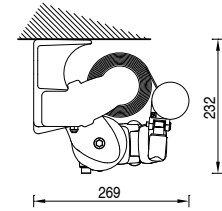

Installazione a parete
Wall installation

Installazione a soffitto
Ceiling installation

Installazione a parete con
staffa estrusa.
Wall installation with
extruded bracket

Installazione a soffitto con
staffa estrusa.
Ceiling installation with
extruded bracket

BALTEUS

BALTEUS + LED

min. 160 cm.
max. 360 cm.

SPIN

min. 160 cm.
max. 360 cm.

Cavetto	Catena
Cable	Chain
Câble	Chaîne
Stahlseil	Kette
Cable	Cadena