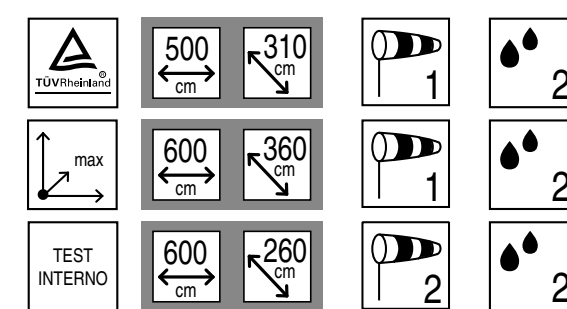

LIBERTY HELIX PS

TENDA A BRACCI ESTENSIBILI

Folding arm awning
Store à bras extensibles
Gelenkarm markisen
Toldo de brazos extensibles