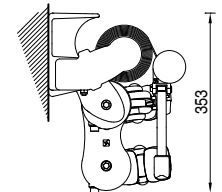

Installazione a parete
Wall installation

Installazione a soffitto
Ceiling installation

Installazione a parete con
staffa estrusa.
Wall installation with
extruded bracket

Installazione a soffitto con
staffa estrusa.
Ceiling installation with
extruded bracket

Installazione con tettuccio
Installation with hood

Installazione con bracci
incrociati.
Cross arms installation

Installazione a parete
Wall installation

Installazione a soffitto
Ceiling installation

Installazione a parete con
bracci incrociati
Crossed arms installation

BALTEUS

BALTEUS + LED

min. 160 cm.
max. 360 cm.

SPIN

min. 160 cm.
max. 360 cm.

Cavetto	Catena
Cable	Chain
Câble	Chaîne
Stahlseil	Kette
Cable	Cadena