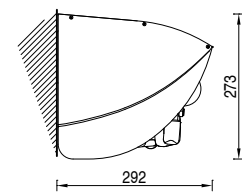

Installazione a parete
Wall installation

Installazione a soffitto
Ceiling installation

Installazione a parete con
staffa estrusa.
Wall installation with
extruded bracket

Installazione a soffitto con
staffa estrusa.
Ceiling installation with
extruded bracket

BALTEUS

BALTEUS + LED

min. 160 cm.
max. 360 cm.

SPIN

min. 160 cm.
max. 360 cm.

Cavetto	Catena
Cable	Chain
Câble	Chaîne
Stahlseil	Kette
Cable	Cadena