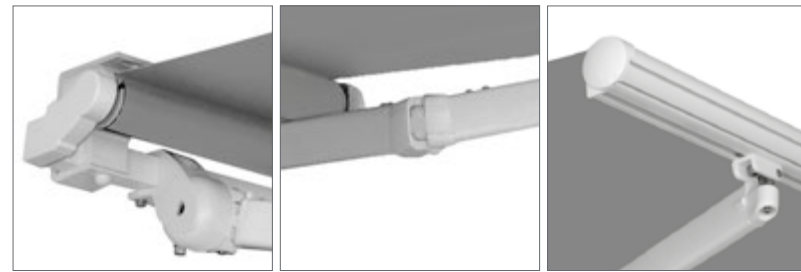

LIBERTY HELIX PS

TENDA A BRACCI ESTENSIBILI

Folding arm awning
Store à bras extensibles
Gelenkarm markisen
Toldo de brazos extensibles

BRACCI ESTENSIBILI

Folding arm
Bras extensibles
Gelenkarm
Brazos extensibles

Installazione a parete
Wall installation

Installazione a soffitto
Ceiling installation

Installazione a parete con
staffa estrusa.
Wall installation with
extruded bracket

Installazione a soffitto con
staffa estrusa.
Ceiling installation with
extruded bracket

BALTEUS

BALTEUS + LED

min. 160 cm.
max. 360 cm.

SPIN

min. 160 cm.
max. 360 cm.

Cavetto	Catena
Cable	Chain
Câble	Chaîne
Stahlseil	Kette
Cable	Cadena