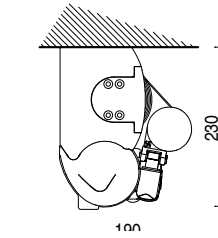

Installazione a parete
Wall installation

Installazione a soffitto
Ceiling installation

Installazione a parete con
staffa estrusa.
Wall installation with
extruded bracket

Installazione a soffitto con
staffa estrusa.
Ceiling installation with
extruded bracket

Installazione con tettuccio
Installation with hood

Installazione con bracci
incrociati.
Cross arms installation

Installazione a parete
Wall installation

Installazione a soffitto
Ceiling installation

Installazione a parete con
bracci incrociati
Crossed arms installation

BALTEUS

BALTEUS + LED

min. 160 cm.
max. 360 cm.

SPIN

min. 160 cm.
max. 360 cm.

Cavetto	Catena
Cable	Chain
Câble	Chaîne
Stahlseil	Kette
Cable	Cadena