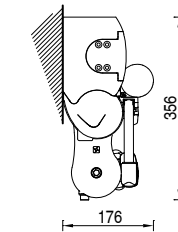

Installazione a parete
Wall installation

Installazione a soffitto
Ceiling installation

Installazione a parete con
staffa estrusa.
Wall installation with
extruded bracket

Installazione a soffitto con
staffa estrusa.
Ceiling installation with
extruded bracket

Installazione con tettuccio
Installation with hood

Installazione con bracci
incrociati.
Cross arms installation

Installazione a parete
Wall installation

Installazione a soffitto
Ceiling installation

Installazione a parete con
bracci incrociati
Crossed arms installation

BALTEUS

BALTEUS + LED

min. 160 cm.
max. 360 cm.

SPIN

min. 160 cm.
max. 360 cm.

Cavetto	Catena
Cable	Chain
Câble	Chaîne
Stahlseil	Kette
Cable	Cadena