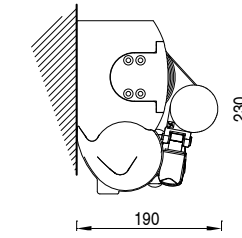

Installazione a parete
Wall installation