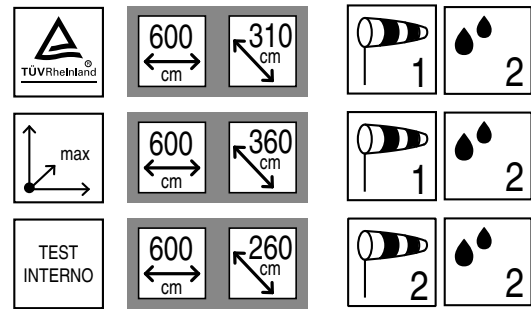

AUSTRALIA HELIX BQ

TENDA A BRACCI ESTENSIBILI

Folding arm awning
Store à bras extensibles
Gelenkarm markisen
Toldo de brazos extensibles