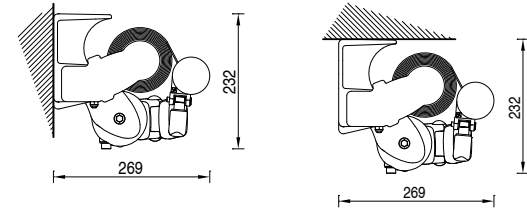

Installazione a parete
Wall installation

Installazione a soffitto
Ceiling installation

Installazione a parete con
staffa estrusa.
Wall installation with
extruded bracket

Installazione a soffitto con
staffa estrusa.
Ceiling installation with
extruded bracket

BALTEUS

BALTEUS + LED

min. 160 cm.
max. 360 cm.

SPIN

min. 160 cm.
max. 360 cm.

Cavetto	Catena
Cable	Chain
Câble	Chaîne
Stahlseil	Kette
Cable	Cadena