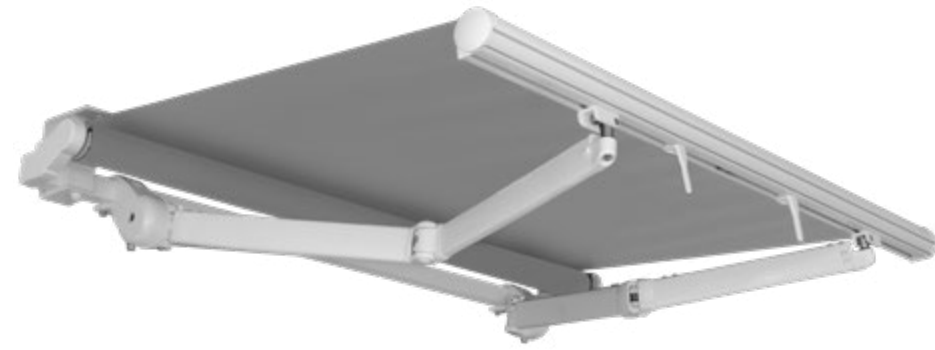

BAT SPA | www.batgroup.com

BAT ACCESSORI IBÉRICA, S.L. | www.batiberica.es

AUSTRALIA
HELIX BQ
LIBERTY
HELIX PS

AUSTRALIA HELIX BQ

TENDA A BRACCI ESTENSIBILI

Folding arm awning
Store à bras extensibles
Gelenkarm markisen
Toldo de brazos extensibles

LIBERTY HELIX PS

TENDA A BRACCI ESTENSIBILI

Folding arm awning
Store à bras extensibles
Gelenkarm markisen
Toldo de brazos extensibles

BRACCI ESTENSIBILI

Folding arm
Bras extensibles
Gelenkarm
Brazos extensibles

Installazione a parete
Wall installation

Installazione a soffitto
Ceiling installation

Installazione a parete con
staffa estrusa.
Wall installation with
extruded bracket

Installazione a soffitto con
staffa estrusa.
Ceiling installation with
extruded bracket

BALTEUS

BALTEUS + LED

min. 160 cm.
max. 360 cm.

SPIN

min. 160 cm.
max. 360 cm.

Cavetto	Catena
Cable	Chain
Câble	Chaîne
Stahlseil	Kette
Cable	Cadena