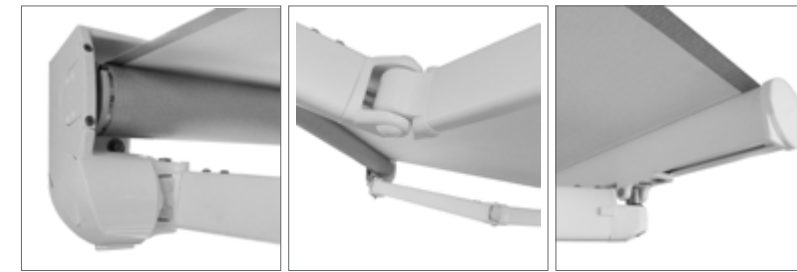

LIBERTY HELIX PS

TENDA A BRACCI ESTENSIBILI

Folding arm awning
Store à bras extensibles
Gelenkarm markisen
Toldo de brazos extensibles

BRACCI ESTENSIBILI

Folding arm
Bras extensibles
Gelenkarm
Brazos extensibles

Installazione a parete
Wall installation

Installazione a soffitto
Ceiling installation

Installazione a parete con
staffa estrusa.
Wall installation with
extruded bracket

Installazione a soffitto con
staffa estrusa.
Ceiling installation with
extruded bracket

BALTEUS

BALTEUS + LED

min. 160 cm.
max. 360 cm.

SPIN

min. 160 cm.
max. 360 cm.

Cavetto	Catena
Cable	Chain
Câble	Chaîne
Stahlseil	Kette
Cable	Cadena