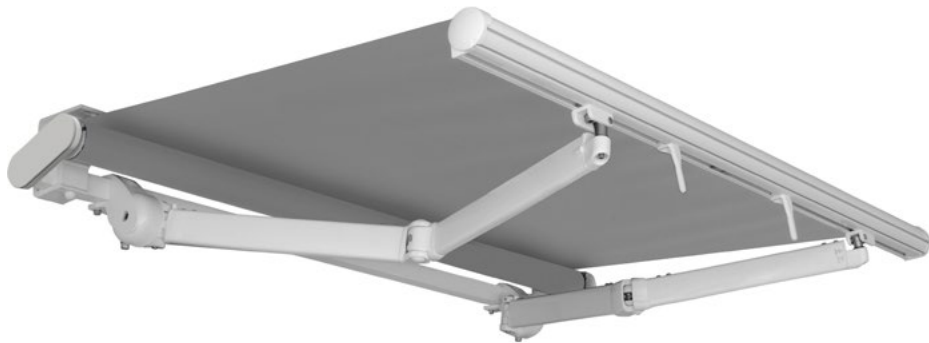

**AUSTRALIA
HELIX BQ**

**LIBERTY
HELIX PS**

AUSTRALIA HELIX BQ

TENDA A BRACCI ESTENSIBILI

Folding arm awning
 Store à bras extensibles
 Gelenkarm markisen
 Toldo de brazos extensibles

Installazione a parete
 Wall installation

Installazione a soffitto
 Ceiling installation

Installazione a parete con
 staffa estrusa.
 Wall installation with
 extruded bracket

Installazione a soffitto con
 staffa estrusa.
 Ceiling installation with
 extruded bracket

Installazione con tettuccio
 Installation with hood

Installazione con bracci
 incrociati.
 Cross arms installation

LIBERTY HELIX PS

TENDA A BRACCI ESTENSIBILI

Folding arm awning
 Store à bras extensibles
 Gelenkarm markisen
 Toldo de brazos extensibles