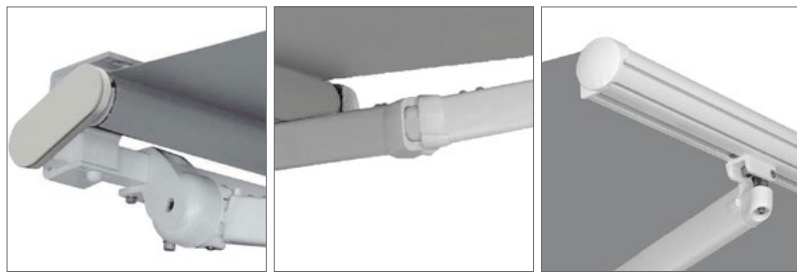

**AUSTRALIA
HELIX BQ**

**LIBERTY
HELIX PS**

AUSTRALIA HELIX BQ

TENDA A BRACCI ESTENSIBILI

Folding arm awning
 Store à bras extensibles
 Gelenkarm markisen
 Toldo de brazos extensibles

Installazione a parete
 Wall installation

Installazione a soffitto
 Ceiling installation

Installazione a parete con
 staffa estrusa.
 Wall installation with
 extruded bracket

Installazione a soffitto con
 staffa estrusa.
 Ceiling installation with
 extruded bracket

Installazione con tettuccio
 Installation with hood

Installazione con bracci
 incrociati.
 Cross arms installation

LIBERTY HELIX PS

TENDA A BRACCI ESTENSIBILI

Folding arm awning
 Store à bras extensibles
 Gelenkarm markisen
 Toldo de brazos extensibles