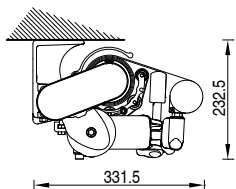

Installazione a soffitto
Ceiling installation