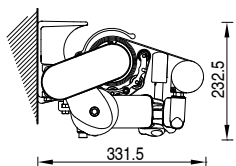

Installazione a parete
Wall installation