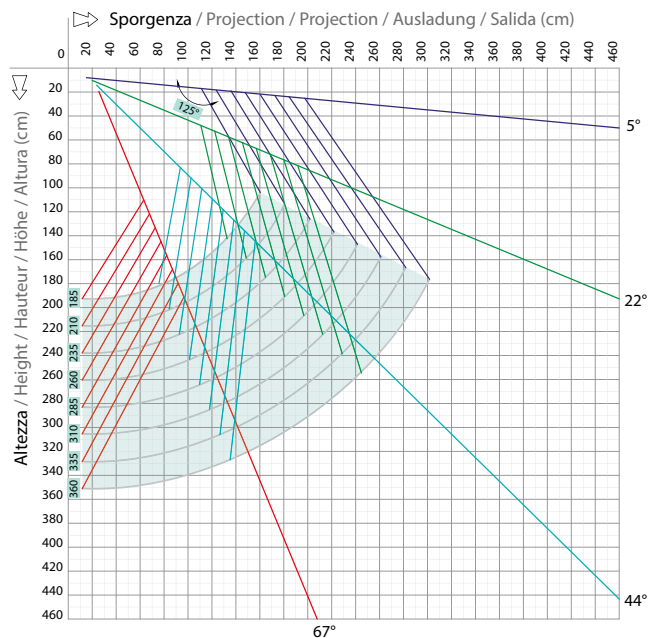

Installazione con tettuccio  
Installation with hood

Installazione sottotetto  
Under-roof installation

Diagramma di copertura - Installazione parete/soffitto 0°-90°  
Covering diagram - 0°-90° Wall/ceiling installation