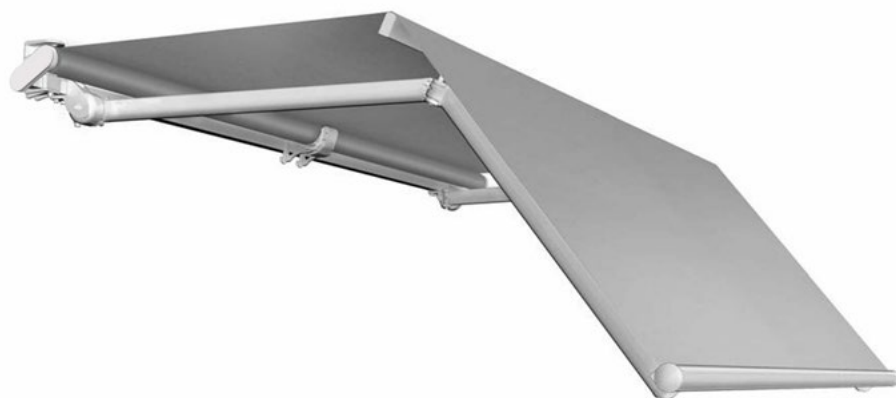

## TENDA A BRACCI ESTENSIBILI

Folding arm awning  
Store à bras extensibles  
Gelenkarm markisen  
Toldo de brazos extensibles

**IT** GRANDANGOLO è il naturale completamento della gamma di tende a braccia di BAT. La sua particolare configurazione, tramite l'inclinazione del braccio, permette di raggiungere angoli di ombreggiatura maggiori a quelli delle tende tradizionali mantenendo comunque alte le sue prestazioni. Disponibile sia con il supporto Helix che con quello Gold, GRANDANGOLO è compatibile con tutti i sistemi barra quadrata 40mm di BAT.

**EN** GRANDANGOLO is the natural integration of the BAT folding arm range of awnings. Its particular configuration, through the arm inclination, allows to reach wider shading angles than classic awnings, keeping anyhow high standard performances. It is available both with Helix support than with the Gold. GRANDANGOLO is compatible with all BAT 40mm square bar systems.

**FR** GRANDANGOLO c'est logiquement un système qui vient compléter la gamme de stores à bras BAT. Sa configuration particulière, du fait de l'inclinaison des bras, permet d'atteindre des angles d'ombres supérieurs aux stores traditionnels. Ce système est disponible sur le Helix et Helix Gold, mais il est aussi compatible avec tout les autres de systèmes de barre carrée 40mm de Bat.

**ES** GRANDANGOLO es el complemento natural de la gama de toldos de brazos extensibles de BAT. Su particular configuración, a través de la inclinación del brazo, permite alcanzar ángulos de sombra mayores a aquellos de los toldos tradicionales manteniendo, no obstante, el resto de sus prestaciones. Disponible tanto con soporte Helix como con soporte Gold, GRANDANGOLO es compatible con todos los sistemas de barra cuadrada 40mm de BAT.