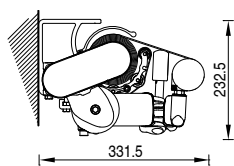

Installazione a parete con
staffa estrusa
Wall installation with
extruded bracket