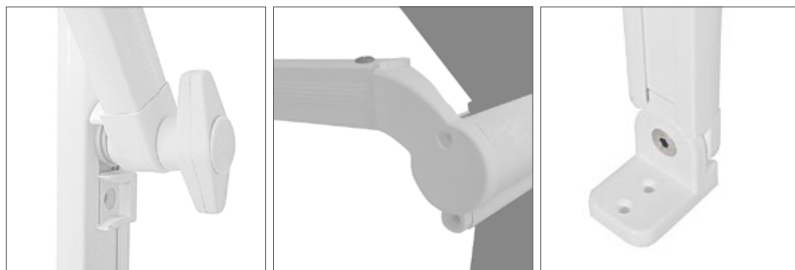

GENOVA

GENOVA

TENDA A CADUTA

Drop awning
Store bannette
Fallarm und fassadenmarkisen
Toldo telon recto

IT GENOVA è una tenda verticale con guide laterali dedicata alla posa su balconi. Questo modello può essere con oppure senza braccetti. Il braccetto scorre a caduta nelle guide e viene poi fissato nella posizione desiderata (regolabile fino a 160°) tramite una apposita manopola di bloccaggio. L'installazione è sia a parete che a soffitto.

EN GENOVA is a drop awning on side aluminum profile guides for balconies. This model may be with or without arms. The arms slide inside the guides and locked in the desired position (adjustable up to 160°) acting on a dedicated locking handle. The installation may be on the wall as well as on the ceiling.

DE GENOVA Fall-Markise mit seitlichen Führungsschienen für Terrassen. Kann mit Fall-Armen ausgerüstet werden. Diese verlaufen senkrecht in den Schienen und werden auf der gewünschten Höhe fixiert (bis 60° einstellbar) mittels einesixiergriffes. Wandoder Deckenmontage möglich.

ES GENOVA es un toldo vertical con guías laterales destinado a los balcones. Este modelo puede ser con o sin brazos. El brazo desliza en las guías y es fijado en la posición deseada (regulable hasta 160°) a través de una manilla de bloqueo. La instalación se puede realizar igual a pared que a techo.