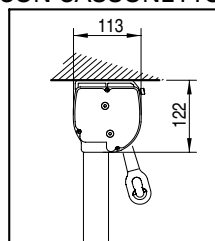

ES GENOVA es un toldo vertical con guías laterales destinado a los balcones. Este modelo puede ser con o sin brazos. El brazo desliza en las guías y es fijado en la posición deseada (regulable hasta 160°) a través de una manilla de bloqueo. La instalación se puede realizar igual a pared que a techo.

Vista laterale
Lateral View

CON BRACCETTI - With Arms

CON BRACCETTI CON MOLLA - With Arms with spring

CADUTA - Drop

CON CASSONETTO - With Cassette

Installazione a soffitto
Ceiling installation

Installazione a parete
Wall installation