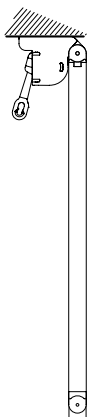

GENOVA

GENOVA

TENDA A CADUTA

Drop awning
Store bannette
Fallarm und fassadenmarkisen
Toldo telon recto

IT GENOVA è una tenda verticale con guide laterali dedicata alla posa su balconi. Questo modello può essere con oppure senza braccetti. Il braccetto scorre a caduta nelle guide e viene poi fissato nella posizione desiderata (regolabile fino a 160°) tramite una apposita manopola di bloccaggio. L'installazione è sia a parete che a soffitto.

DE GENOVA Fall-Markise mit seitlichen Führungsschienen für Terrassen. Kann mit Fall-Armen ausgerüstet werden. Diese verlaufen senkrecht in den Schienen und werden auf der gewünschten Höhe fixiert (bis 60° einstellbar) mittels einesixiergriffes. Wandoder Deckenmontage möglich.

ES GENOVA es un toldo vertical con guías laterales destinado a los balcones. Este modelo puede ser con o sin brazos. El brazo desliza en las guías y es fijado en la posición deseada (regulable hasta 160°) a través de una manilla de bloqueo. La instalación se puede realizar igual a pared que a techo.

Vista laterale
Lateral View

CON BRACCETTI - With Arms

CON BRACCETTI CON MOLLA - With Arms with spring

CADUTA - Drop

CON CASSONETTO - With Cassette

Installazione a soffitto
Ceiling installation

Installazione a parete
Wall installation