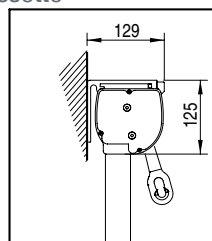

ES GENOVA es un toldo vertical con guías laterales destinado a los balcones. Este modelo puede ser con o sin brazos. El brazo desliza en las guías y es fijado en la posición deseada (regulable hasta 160°) a través de una manilla de bloqueo. La instalación se puede realizar igual a pared que a techo.

Vista laterale
Lateral View

CON BRACCETTI - With Arms

CON BRACCETTI CON MOLLA - With Arms with spring

CADUTA - Drop

CON CASSONETTO - With Cassette

Installazione a soffitto
Ceiling installation

Installazione a parete
Wall installation