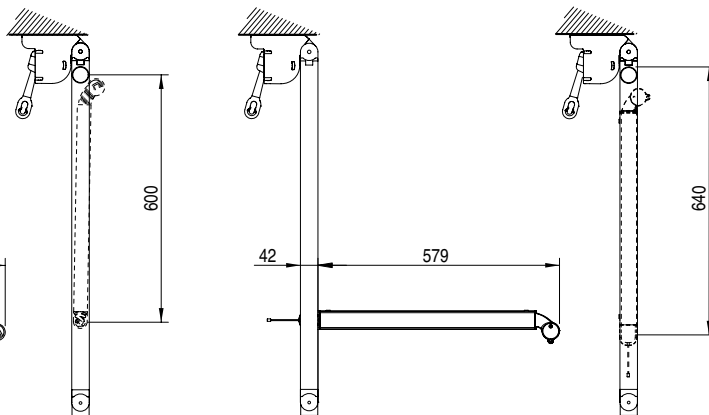

DE GENOVA Fall-Markise mit seitlichen Führungsschienen für Terrassen. Kann mit Fall-Armen ausgerüstet werden. Diese verlaufen senkrecht in den Schienen und werden auf der gewünschten Höhe fixiert (bis 60° einstellbar) mittels einesixiergriffes. Wandoder Deckenmontage möglich.

ES GENOVA es un toldo vertical con guías laterales destinado a los balcones. Este modelo puede ser con o sin brazos. El brazo desliza en las guías y es fijado en la posición deseada (regulable hasta 160°) a través de una manilla de bloqueo. La instalación se puede realizar igual a pared que a techo.

Vista laterale
Lateral View

CON BRACCETTI - With Arms

CON BRACCETTI CON MOLLA - With Arms with spring

CADUTA - Drop

CON CASSONETTO - With Cassette

Installazione a soffitto
Ceiling installation

Installazione a parete
Wall installation