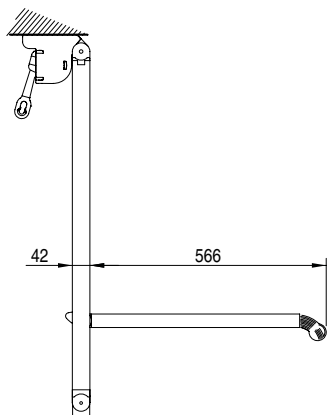

Vista laterale
Lateral View

CON BRACCETTI - With Arms