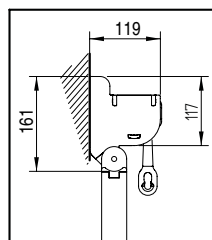

Installazione a parete
Wall installation