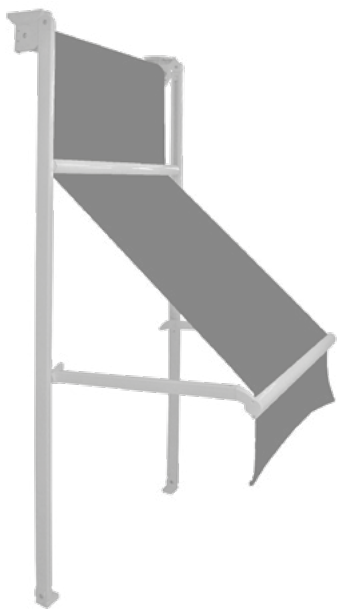

GENOVA

GENOVA

TENDA A CADUTA

Drop awning
Store bannette
Fallarm und fassadenmarkisen
Toldo telon recto

IT GENOVA è una tenda verticale con guide laterali dedicata alla posa su balconi. Questo modello può essere con oppure senza braccetti. Il braccetto scorre a caduta nelle guide e viene poi fissato nella posizione desiderata (regolabile fino a 160°) tramite una apposita manopola di bloccaggio. L'installazione è sia a parete che a soffitto.

EN GENOVA is a drop awning on side aluminum profile guides for balconies. This model may be with or without arms. The arms slide inside the guides and locked in the desired position (adjustable up to 160°) acting on a dedicated locking handle. The installation may be on the wall as well as on the ceiling.

FR GENOVA est un store bannette vertical personnalisé adapté pour balcons. Ce modèle peut être utilisé avec ou sans bras à ressort. Les bras glissent dans des guides et se bloquent dans la position souhaitée (réglage jusqu'à 160°) par une poignée de blocage. La pose peut se faire à mur ou plafond.

ES GENOVA es un toldo vertical con guías laterales destinado a los balcones. Este modelo puede ser con o sin brazos. El brazo desliza en las guías y es fijado en la posición deseada (regulable hasta 160°) a través de una manilla de bloqueo. La instalación se puede realizar igual a pared que a techo.