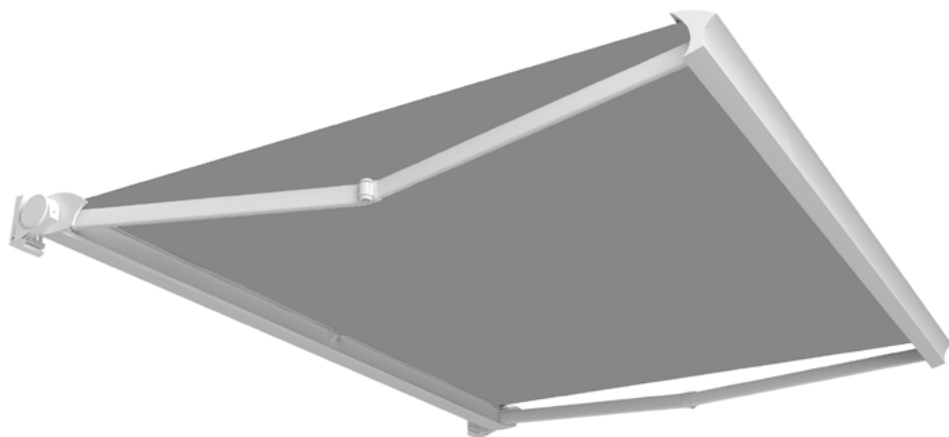

DOMEA

DOMEA

TENDA A BRACCI CON CASSONETTO

Cassette folding arm awning
 Store coffres
 Hülsen und Kassettenmarkisen
 Toldo a brazo con cofre

IT DOMEA, disegnata da Robby Cantarutti, designer di fama internazionale, è il primo prodotto della nuova "feel-experience" di BAT. Le sue forme accattivanti, che richiamano la tradizione e simboleggiano un connubio perfetto tra innovazione e classicità, forte di nuovi contenuti tecnologici, fanno di DOMEA uno dei prodotti di punta della gamma delle tende a cassettonetto.

EN DOMEA, designed by Robby Cantarutti, internationally renowned designer, is the first Bat's "feel experience" product. Its appealing shapes recall the tradition, symbolizing a perfect combination between innovation and classical, with many new technological features, which lead DOMEA to be one of the top products of the cassette model range.

FR DOMEA, dessiné par Robby Cantarutti, designer de notoriété internationale, est le premier produit de la "feel-experience" de BAT. Ses formes attirantes, qui rappellent la tradition et symbolise l'union entre l'innovation et le classicisme. DOMEA intègre toutes les dernières technologies. DOMEA est un produit haut de gamme dans la ligne coffre.

DE DOMEA Gezeichnet von Herrn Robby Cantarutti, Designer mit internationalem Ruf. DOMEA ist das erste Produkt der neuen „feel-experience“ von BAT. Seine gewinnende Form, das an die Traditionen erinnert symbolisiert eine wirkliche Vereinigung zwischen Innovation und Klassizismus, stark in den neuen Technologien, machen DOMEA ein Punktprodukt der Kassettenmarkisen.