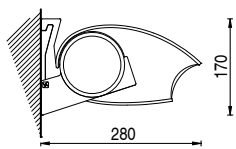

Installazione a parete
Wall installation