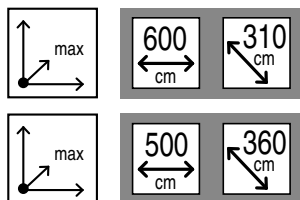

DOMEA

DOMEA

TENDA A BRACCI CON CASSONETTO

Cassette folding arm awning
 Store coffres
 Hülsen und Kassettenmarkisen
 Toldo a brazo con cofre

IT DOMEA, disegnata da Robby Cantarutti, designer di fama internazionale, è il primo prodotto della nuova "feel-experience" di BAT. Le sue forme accattivanti, che richiamano la tradizione e simboleggiano un connubio perfetto tra innovazione e classicità, forte di nuovi contenuti tecnologici, fanno di DOMEA uno dei prodotti di punta della gamma delle tende a cassettonetto.