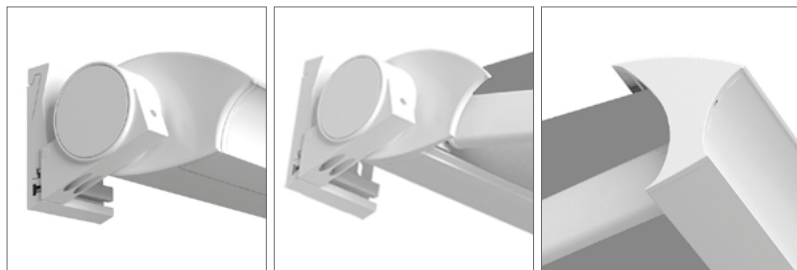

DOMEA

DOMEA

TENDA A BRACCI CON CASSONETTO

Cassette folding arm awning
 Store coffres
 Hülsen und Kassettenmarkisen
 Toldo a brazo con cofre

IT DOMEA, disegnata da Robby Cantarutti, designer di fama internazionale, è il primo prodotto della nuova "feel-experience" di BAT. Le sue forme accattivanti, che richiamano la tradizione e simboleggiano un connubio perfetto tra innovazione e classicità, forte di nuovi contenuti tecnologici, fanno di DOMEA uno dei prodotti di punta della gamma delle tende a cassettonetto.

EN DOMEA, designed by Robby Cantarutti, internationally renowned designer, is the first Bat's "feel experience" product. Its appealing shapes recall the tradition, symbolizing a perfect combination between innovation and classical, with many new technological features, which lead DOMEA to be one of the top products of the cassette model range.