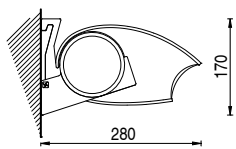

Installazione a parete
Wall installation