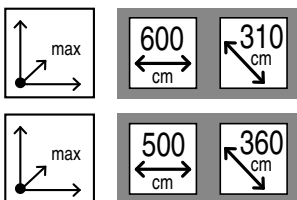

DOMEA

DOMEA

TENDA A BRACCI CON CASSONETTO

Cassette folding arm awning
 Store coffres
 Hülsen und Kassettenmarkisen
 Toldo a brazo con cofre

IT DOMEA, disegnata da Robby Cantarutti, designer di fama internazionale, è il primo prodotto della nuova "feel-experience" di BAT. Le sue forme accattivanti, che richiamano la tradizione e simboleggiano un connubio perfetto tra innovazione e classicità, forte di nuovi contenuti tecnologici, fanno di DOMEA uno dei prodotti di punta della gamma delle tende a cassonetto.