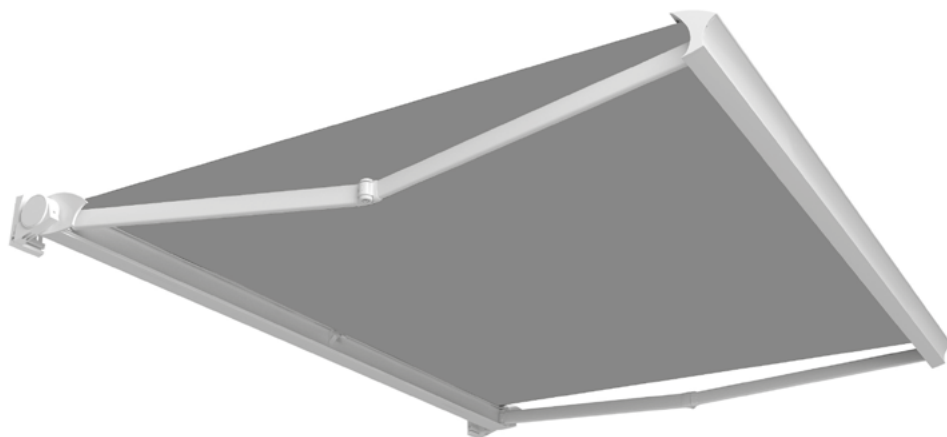

DOMEA

DOMEA

TENDA A BRACCI CON CASSONETTO

Cassette folding arm awning
 Store coffres
 Hülsen und Kassettenmarkisen
 Toldo a brazo con cofre

IT DOMEA, disegnata da Robby Cantarutti, designer di fama internazionale, è il primo prodotto della nuova "feel-experience" di BAT. Le sue forme accattivanti, che richiamano la tradizione e simboleggiano un connubio perfetto tra innovazione e classicità, forte di nuovi contenuti tecnologici, fanno di DOMEA uno dei prodotti di punta della gamma delle tende a cassonetto.

EN DOMEA, designed by Robby Cantarutti, internationally renowned designer, is the first Bat's "feel experience" product. Its appealing shapes recall the tradition, symbolizing a perfect combination between innovation and classical, with many new technological features, which lead DOMEA to be one of the top products of the cassette model range.

FR DOMEA, dessiné par Robby Cantarutti, designer de notoriété internationale, est le premier produit de la "feel-experience" de BAT. Ses formes attirantes, qui rappellent la tradition et symbolise l'union entre l'innovation et le classicisme. DOMEA intègre toutes les dernières technologies. DOMEA est un produit haut de gamme dans la ligne coffre.

DE DOMEA Gezeichnet von Herrn Robby Cantarutti, Designer mit internationalem Ruf. DOMEA ist das erste Produkt der neuen „feel-experience“ von BAT. Seine gewinnende Form, das an die Traditionen erinnert symbolisiert eine wirkliche Vereinigung zwischen Innovation und Klassizismus, stark in den neuen Technologien, machen DOMEA ein Punktprodukt der Kassettenmarkisen.