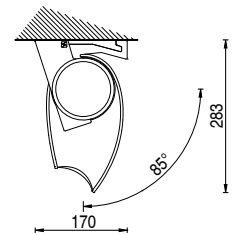

Installazione a parete
Wall installation

Installazione a soffitto
Ceiling installation

Installazione a parete 80°
80° wall installation

Installazione a soffitto 85°
85° ceiling installation

(cm)

Ingombri minimi della tenda finita
Minimum awning encumbrances
Encombrents minimum du store fini
Mindestabmessungen der Markise
Tamaño mínimo del toldo