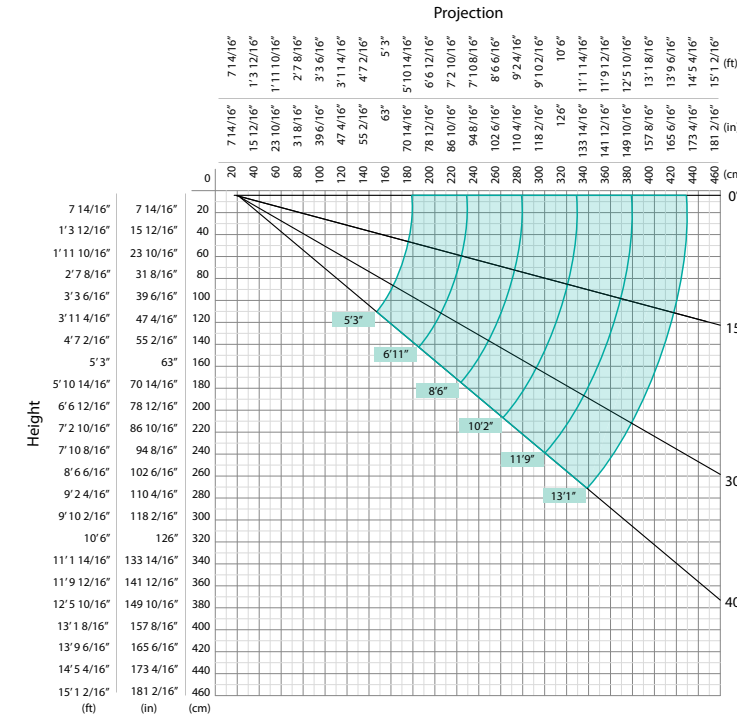

BAT USA CORP. | www.batusa.us

**ARMONY
PLUS**

ARMONY PLUS

CASSETTE FOLDING ARM AWNING

Toldo a brazo con cofre

EN ARMONY PLUS is a full cassette folding arm awning. Design and style added to the function and technology of a BAT tipping system that allows the complete and hermetic closure of the box even at the maximum inclination. More of that, thanks to a gasket profile, the box will be closed to the wall and will avoid water and impurities penetration.

ES ARMONY PLUS es un cofre de brazos extensibles con cierre total. Diseño y estilo unidos a la funcionalidad y a la tecnología del sistema abatible BAT que permite el cierre hermético del cofre incluso en el caso de inclinaciones máximas. Por otra parte, y gracias a un perfil complementario, el cajón puede estar totalmente pegado a la pared impidiendo la filtración de agua y suciedad.

Wall installation
Montaje a pared

Ceiling installation
Montaje a techo

Covering diagram - Wall/ceiling installation
Diagrama de proyección - Montaje a pared/techo

(foot-inch / cm)	Minimum awning width Tamaño mínimo del toldo					
	5'3" 160	6'11" 210	8'6" 260	10'2" 310	11'9" 360	13'1" 400
	6'11" 212	8'7" 262	10'2" 312	12'3" 374	13'11" 424	15'7" 474

FOLDING ARM

Brazos extensibles

SPIN

min. 5'3" cm.
max. 11'9" cm.

min. 160 cm.
max. 360 cm.

Cable Cable
Chain Cadena