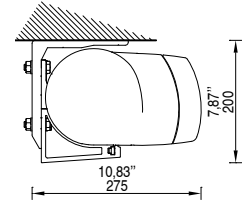

ES ARMONY PLUS es un cofre de brazos extensibles con cierre total. Diseño y estilo unidos a la funcionalidad y a la tecnología del sistema abatible BAT que permite el cierre hermético del cofre incluso en el caso de inclinaciones máximas. Por otra parte, y gracias a un perfil complementario, el cajón puede estar totalmente pegado a la pared impidiendo la filtración de agua y suciedad.

Wall installation
Montaje a pared

Ceiling installation
Montaje a techo

Covering diagram - Wall/ceiling installation
Diagrama de proyección - Montaje a pared/techo

(foot-inch / cm)	Minimum awning width Tamaño mínimo del toldo					
	5'3" 160	6'11" 210	8'6" 260	10'2" 310	11'9" 360	13'1" 400
	6'11" 212	8'7" 262	10'2" 312	12'3" 374	13'11" 424	15'7" 474

FOLDING ARM

Brazos extensibles

SPIN

min. 5'3" cm.
max. 11'9" cm.

min. 160 cm.
max. 360 cm.

Cable Cable
Chain Cadena