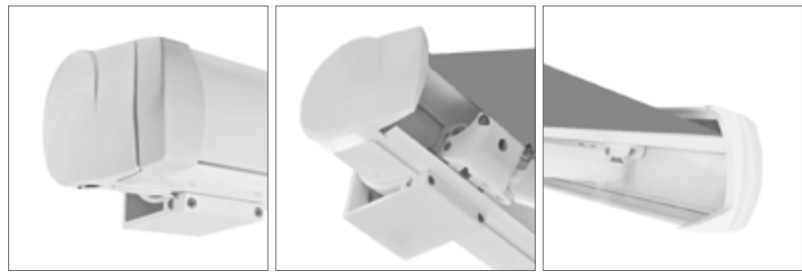

BAT USA CORP. | www.batusa.us

**ARMONY
PLUS**

ARMONY PLUS

CASSETTE FOLDING ARM AWNING

Toldo a brazo con cofre

EN ARMONY PLUS is a full cassette folding arm awning. Design and style added to the function and technology of a BAT tipping system that allows the complete and hermetic closure of the box even at the maximum inclination. More of that, thanks to a gasket profile, the box will be closed to the wall and will avoid water and impurities penetration.

ES ARMONY PLUS es un cofre de brazos extensibles con cierre total. Diseño y estilo unidos a la funcionalidad y a la tecnología del sistema abatible BAT que permite el cierre hermético del cofre incluso en el caso de inclinaciones máximas. Por otra parte, y gracias a un perfil complementario, el cajón puede estar totalmente pegado a la pared impidiendo la filtración de agua y suciedad.