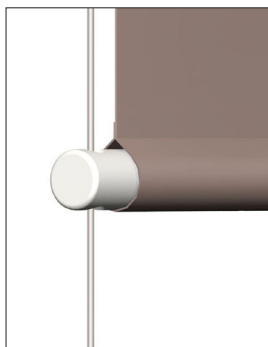

Screeny 55 GC S

SCREENY 55 - GC S

IT Tenda con cassetto da 55mm disponibile nella sola variante Quadro, dotata di guida cavetto inox Ø2mm.

EN 55mm cassette awning available in "Square" version only, with inox cable guide ø 2 mm.

FR Store coffre 55mm disponible dans la seule variante Carrée, équipé de guide câble inox Ø2mm.

DE 55mm Kassettenmarkise erhältlich nur in eckiger Version, mit rostfreier Kabelführung ausgestattet Ø2mm

ES Toldo con cofre de 55mm disponible solo cuadrado, con guía con cable inox de Ø2mm

Quadro
Square

MONTAGGIO PARETE - WALL INSTALLATION

Screeny 55
GC S

MONTAGGIO SOFFITTO - CEILING INSTALLATION

SCREENY 55 - GC S