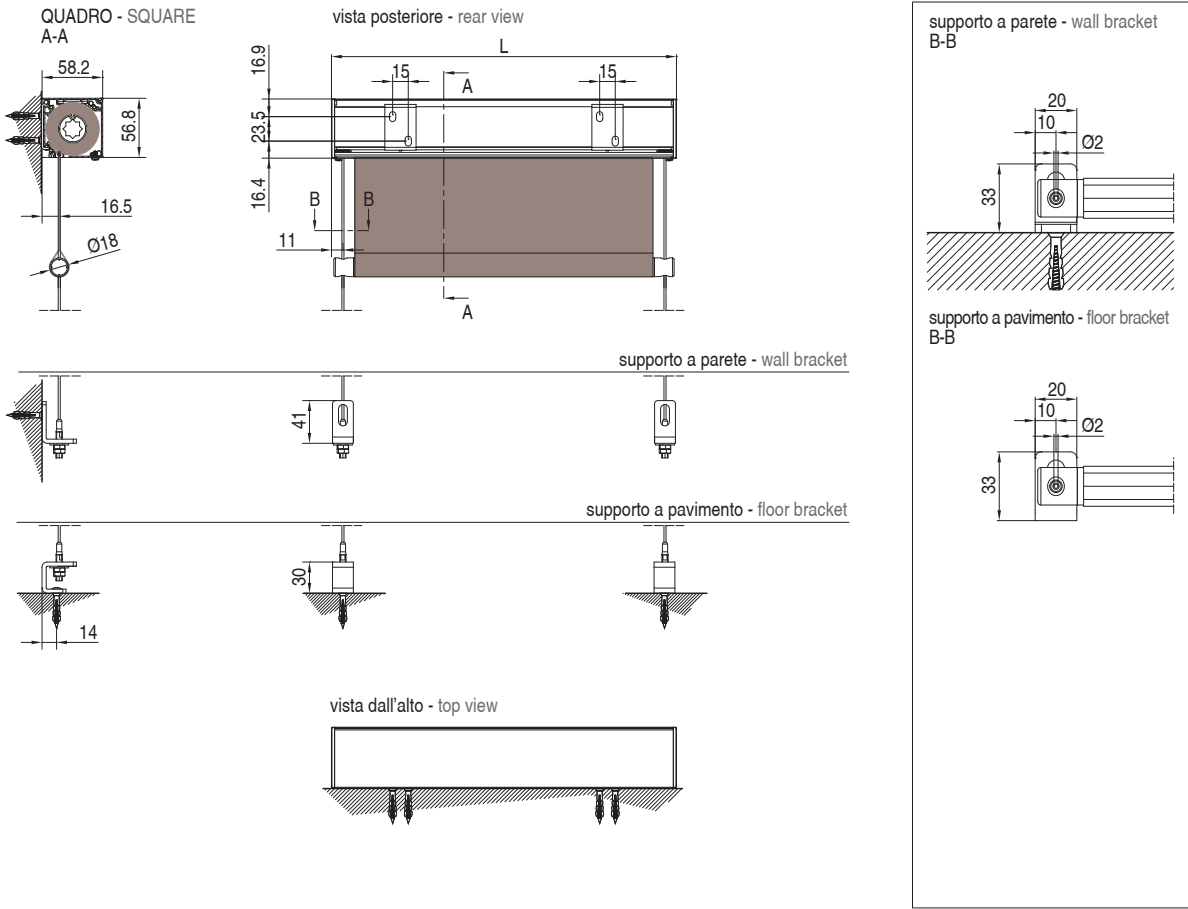

Screeny 55 GC S

SCREENY 55 - GC S

IT Tenda con cassetto da 55mm disponibile nella sola variante Quadro, dotata di guida cavetto inox Ø2mm.

EN 55mm cassette awning available in "Square" version only, with inox cable guide ø 2 mm.

FR Store coffre 55mm disponible dans la seule variante Carrée, équipé de guide câble inox Ø2mm.

DE 55mm Kassettenmarkise erhältlich nur in eckiger Version, mit rostfreier Kabelführung ausgestattet Ø2mm

ES Toldo con cofre de 55mm disponible solo cuadrado, con guía con cable inox de Ø2mm

Quadro
Square

MONTAGGIO PARETE - WALL INSTALLATION

Screeny 55
GC S

MONTAGGIO SOFFITTO - CEILING INSTALLATION

SCREENY 55 - GC S