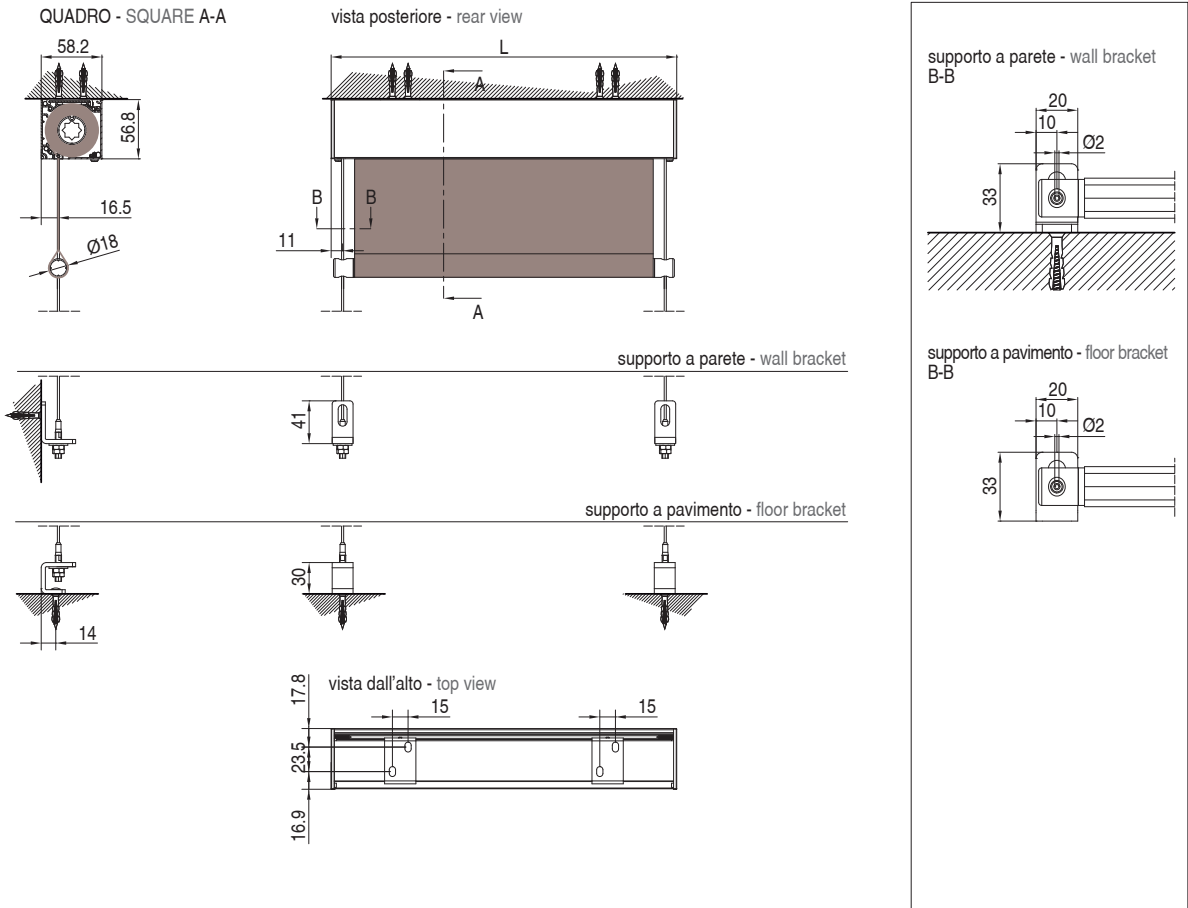

Screeny 55 GC S

SCREENY 55 - GC S

IT Tenda con cassetto da 55mm disponibile nella sola variante Quadro, dotata di guida cavetto inox Ø2mm.

EN 55mm cassette awning available in "Square" version only, with inox cable guide ø 2 mm.

FR Store coffre 55mm disponible dans la seule variante Carrée, équipé de guide câble inox Ø2mm.

DE 55mm Kassettenmarkise erhältlich nur in eckiger Version, mit rostfreier Kabelführung ausgestattet Ø2mm

ES Toldo con cofre de 55mm disponible solo cuadrado, con guía con cable inox de Ø2mm

Quadro
Square

MONTAGGIO PARETE - WALL INSTALLATION

Screeny 55
GC S

MONTAGGIO SOFFITTO - CEILING INSTALLATION

SCREENY 55 - GC S