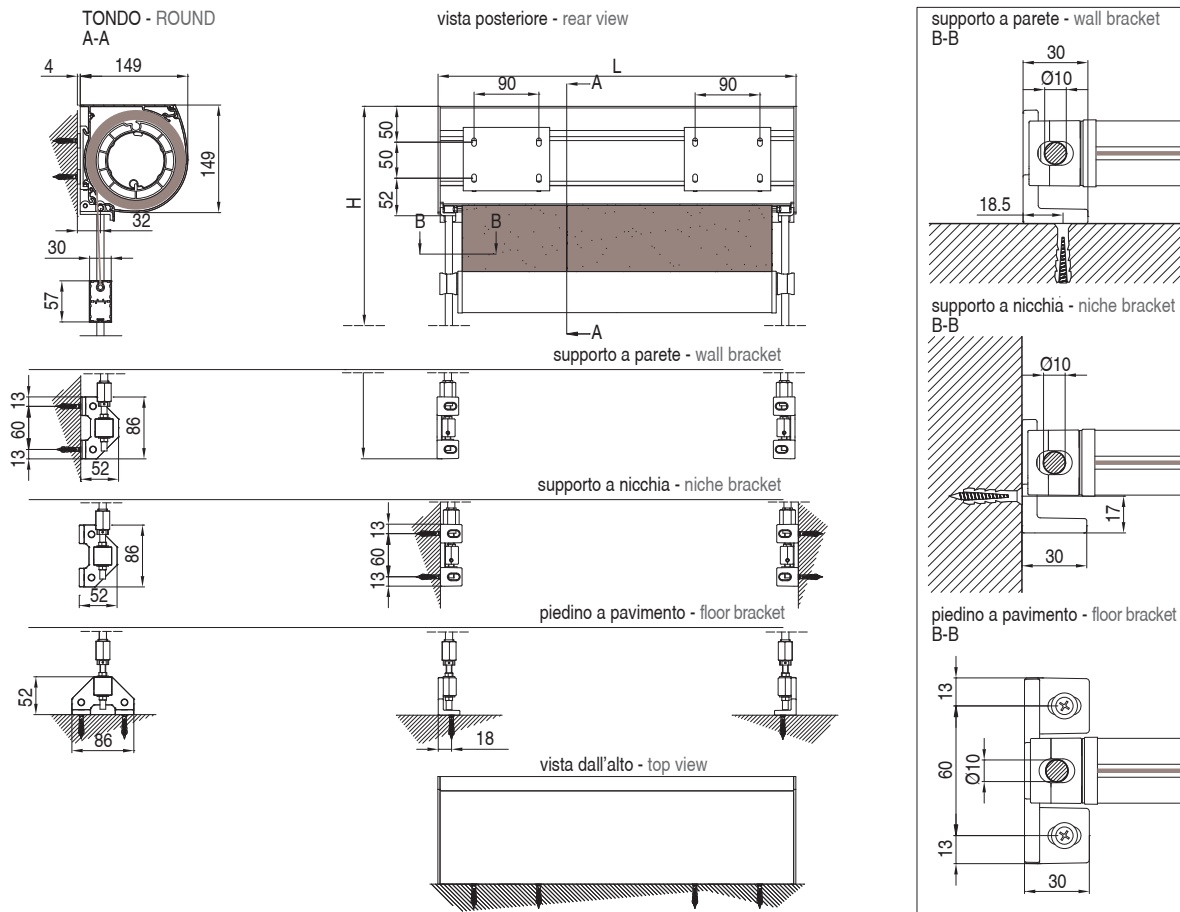

MONTAGGIO PARETE - WALL INSTALLATION