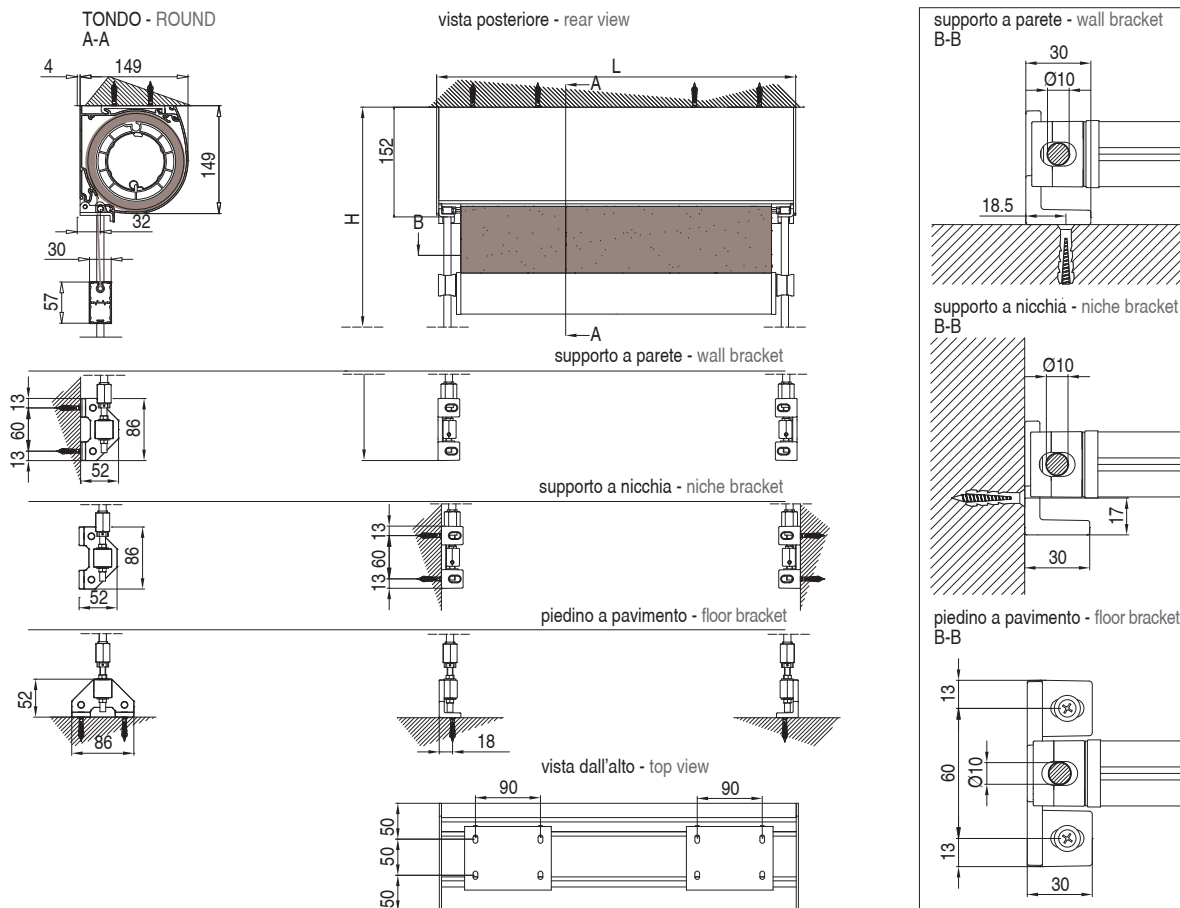

MONTAGGIO SOFFITTO - CEILING INSTALLATION