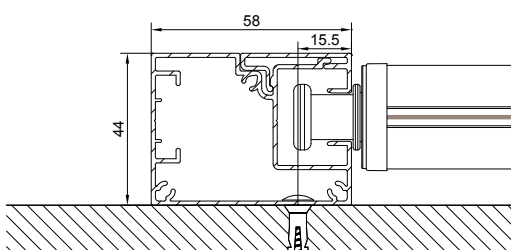

 Toldo con cajón de 150 disponible en la sola versión Redondo dotada de sistema de guía libre. Adaptada para instalaciones con grandes luces, sea entreparedes o a frontal. La guía está compuesta de dos perfiles: soporte y cubierta; es rápida y ágil de instalar e inspeccionar.

## MONTAGGIO PARETE - WALL INSTALLATION

guida a nicchia - niche guide  
B-B

guida a parete - wall guide  
B-B

## MONTAGGIO SOFFITTO - CEILING INSTALLATION

guida a nicchia - niche guide  
B-B

guida a parete - wall guide  
B-B