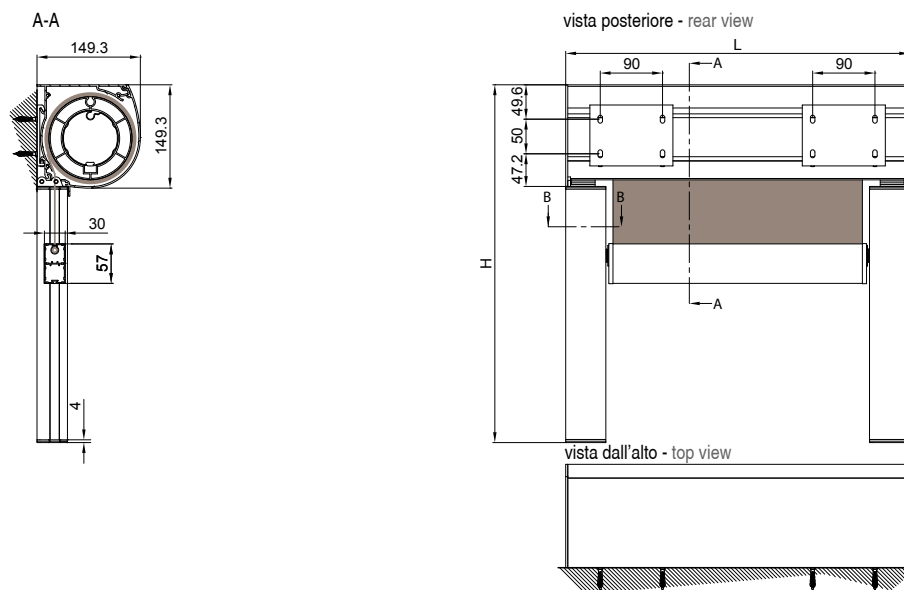

guida a parete - wall guide
B-B

MONTAGGIO PARETE - WALL INSTALLATION

guida a nicchia - niche guide
B-B