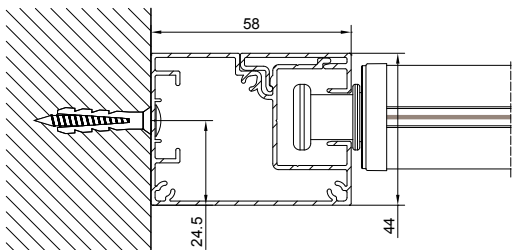

 Toldo con cajón de 150 disponible en la sola versión Redondo dotada de sistema de guía libre. Adaptada para instalaciones con grandes luces, sea entreparedes o a frontal. La guía está compuesta de dos perfiles: soporte y cubierta; es rápida y ágil de instalar e inspeccionar.

## MONTAGGIO PARETE - WALL INSTALLATION

guida a nicchia - niche guide  
B-B

guida a parete - wall guide  
B-B

## MONTAGGIO SOFFITTO - CEILING INSTALLATION

guida a nicchia - niche guide  
B-B

guida a parete - wall guide  
B-B