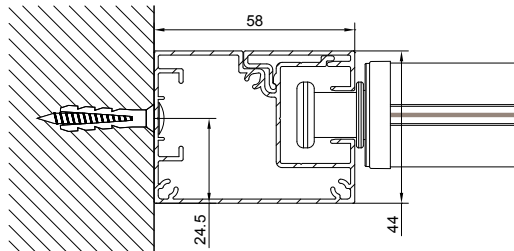

guida a nicchia - niche guide
B-B