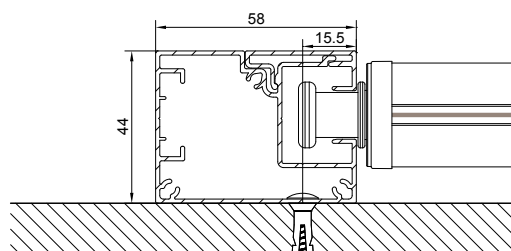

 Senkrechtmarkise mit rundem 150mm Kasten und Profilführung. Sie bietet sich zur Beschattung großer Fassadenflächen an, sowohl in Nische als auch an der Wand. Die Führungsschiene besteht aus zwei Profilen: Montage- und Abdeckungsprofil. Schnelle Befestigung und einfache Wartung.

 Toldo con cajón de 150 disponible en la sola versión Redondo dotada de sistema de guía libre. Adaptada para instalaciones con grandes luces, sea entreparedes o a frontal. La guía está compuesta de dos perfiles: soporte y cubierta; es rápida y ágil de instalar e inspeccionar.

## MONTAGGIO PARETE - WALL INSTALLATION

guida a nicchia - niche guide  
B-B

guida a parete - wall guide  
B-B