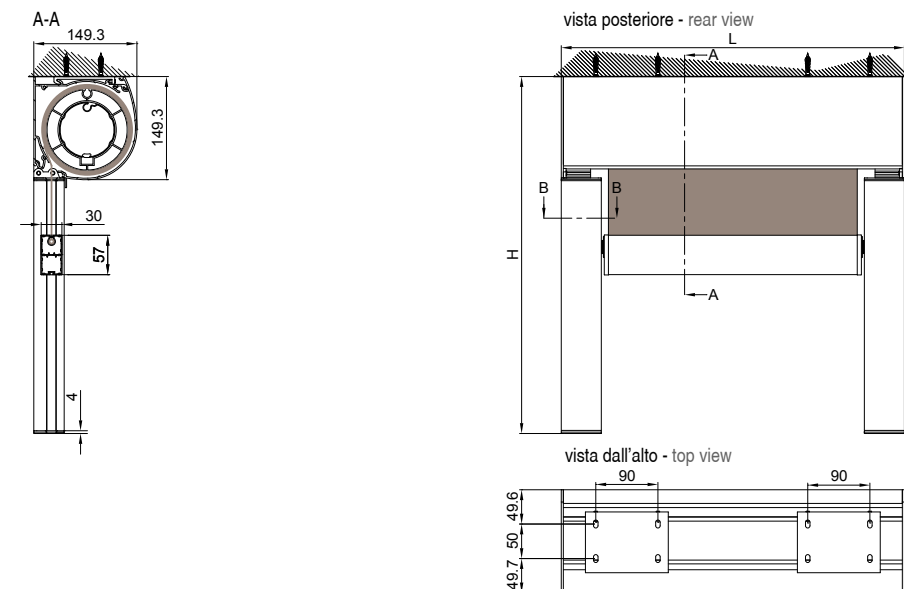

 Senkrechtmarkise mit rundem 150mm Kasten und Profilführung. Sie bietet sich zur Beschattung großer Fassadenflächen an, sowohl in Nische als auch an der Wand. Die Führungsschiene besteht aus zwei Profilen: Montage- und Abdeckungsprofil. Schnelle Befestigung und einfache Wartung.

 Toldo con cajón de 150 disponible en la sola versión Redondo dotada de sistema de guía libre. Adaptada para instalaciones con grandes luces, sea entreparedes o a frontal. La guía está compuesta de dos perfiles: soporte y cubierta; es rápida y ágil de instalar e inspeccionar.

## MONTAGGIO PARETE - WALL INSTALLATION

guida a nicchia - niche guide  
B-B

guida a parete - wall guide  
B-B

## MONTAGGIO SOFFITTO - CEILING INSTALLATION

guida a nicchia - niche guide  
B-B

guida a parete - wall guide  
B-B