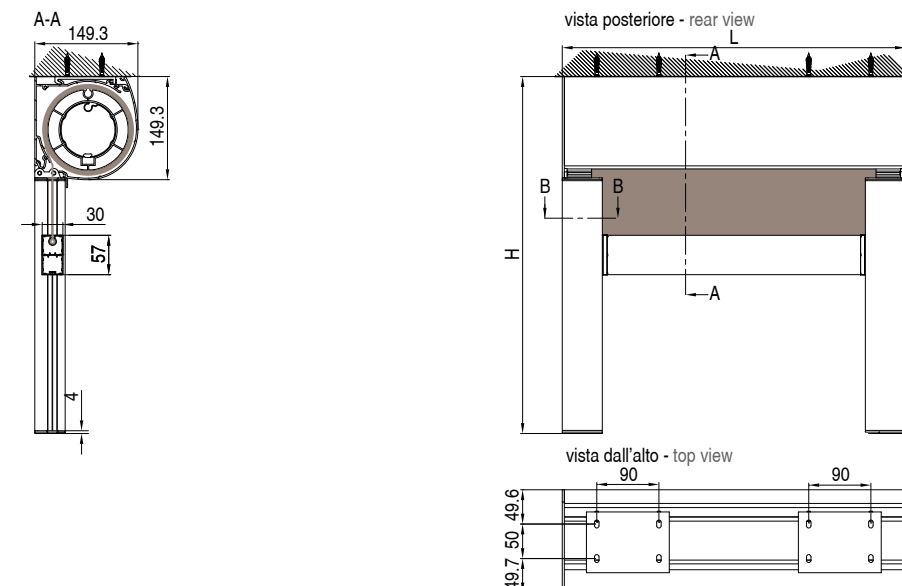

MONTAGGIO SOFFITTO - CEILING INSTALLATION