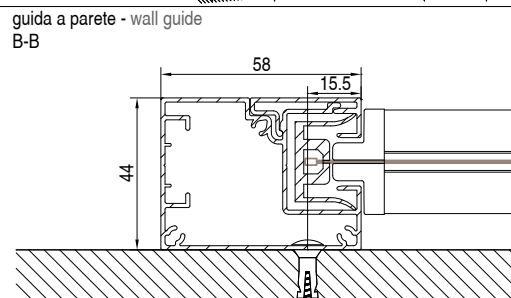

MONTAGGIO PARETE - WALL INSTALLATION