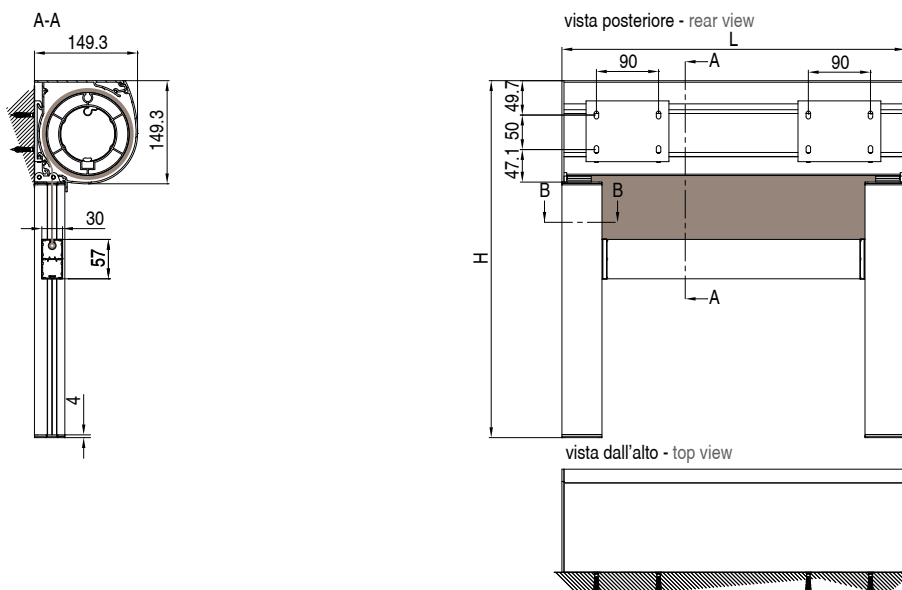

MONTAGGIO PARETE - WALL INSTALLATION