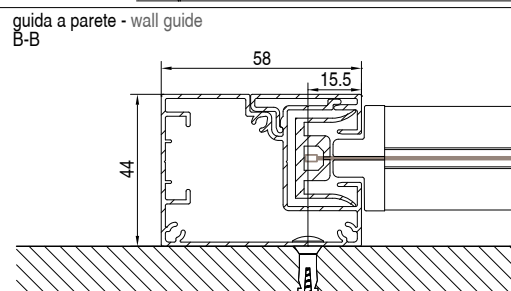

MONTAGGIO SOFFITTO - CEILING INSTALLATION