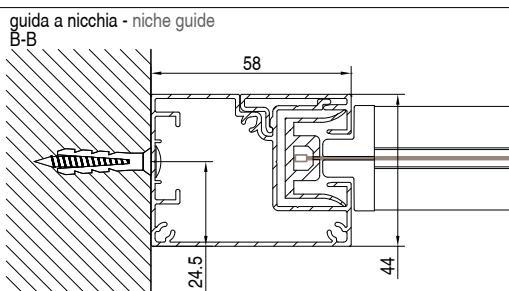

MONTAGGIO SOFFITTO - CEILING INSTALLATION