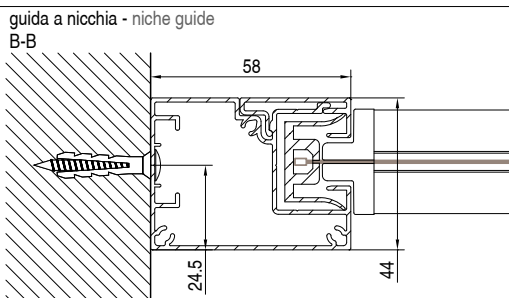

MONTAGGIO PARETE - WALL INSTALLATION