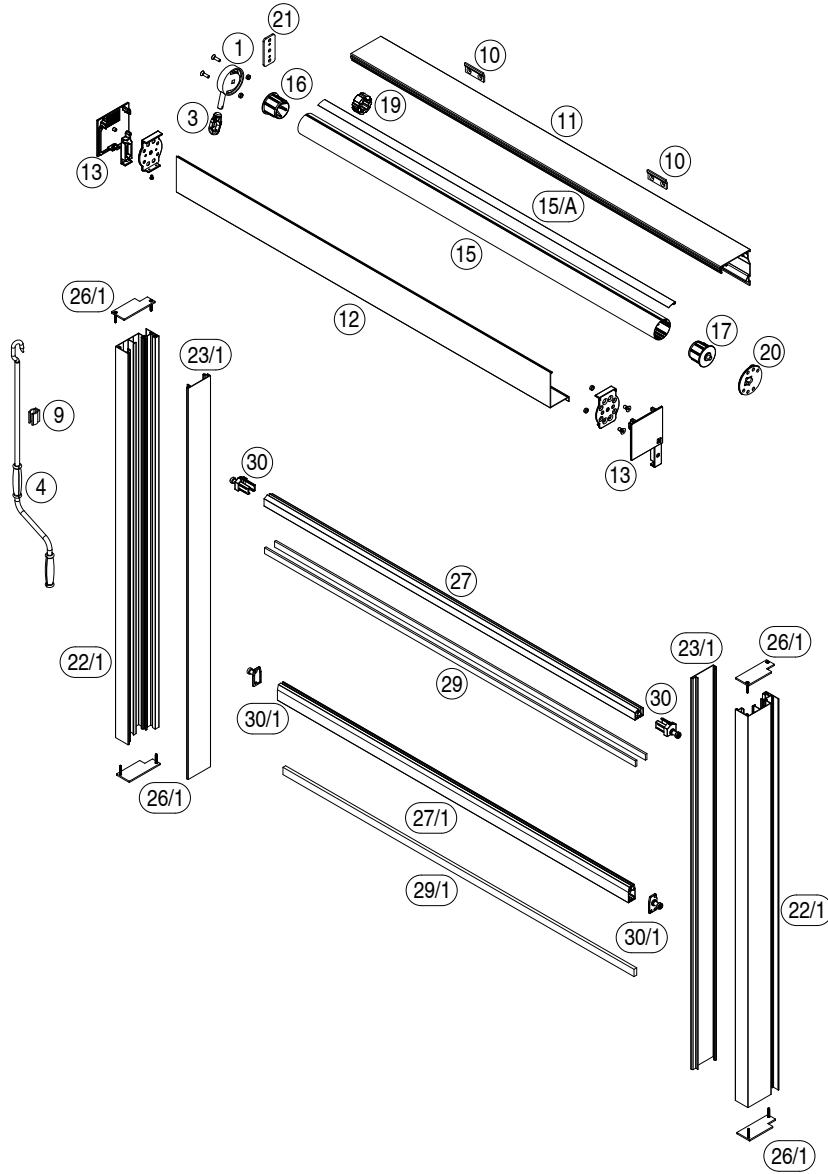

Quadro - Square - Eckig - Cuadrado - Carre

pd PATENTED DESIGN

Screeny 85
GP S