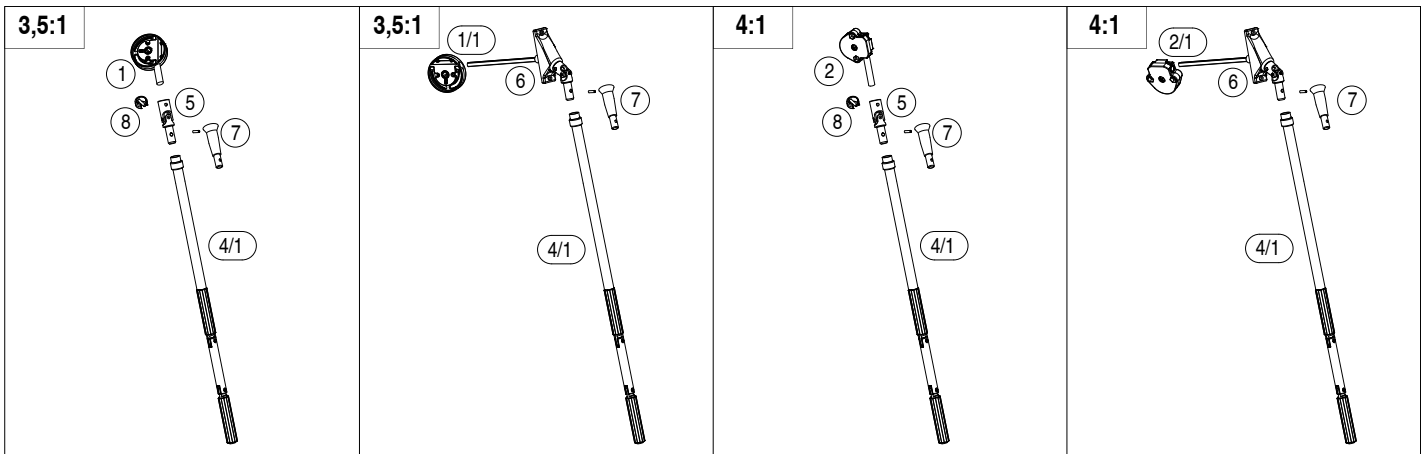

SCREENY 85 - GP S

Quadro, Tondo e Smussato - Square, Round and Bevelled - Eckig, Rund und Abgekantet - Cuadrado, Redondo, Biselado - Carre, Rond, Pancoupé