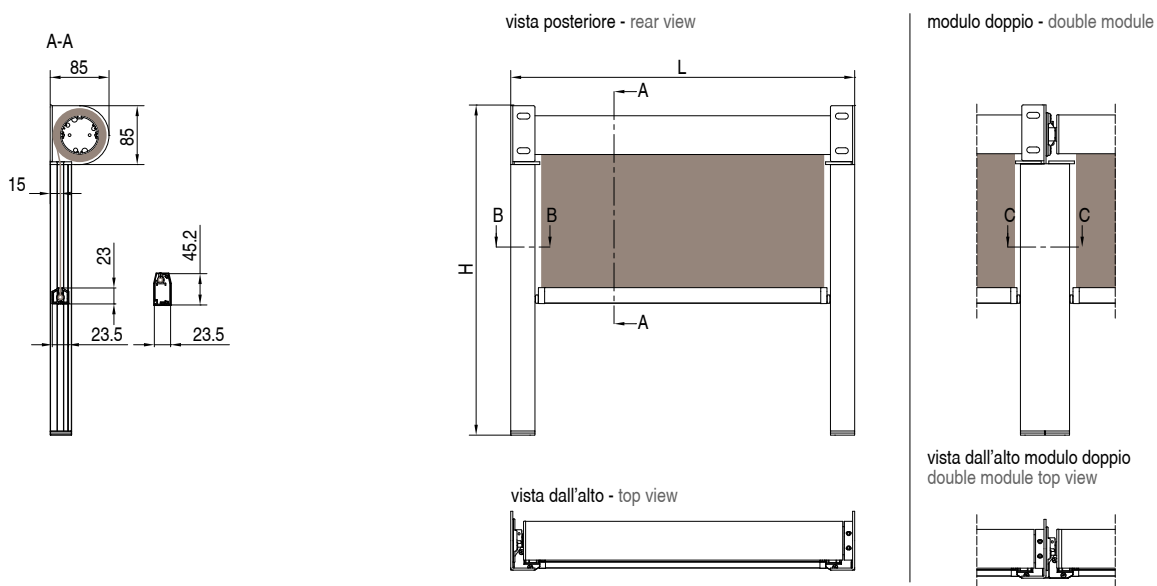

AUTOPORTANTE SINGOLO/DOPPIO - SINGLE/DOUBLE FREESTANDING

Screeny 85
GP S