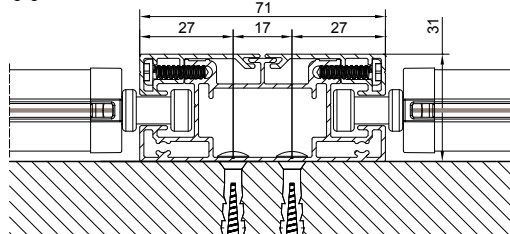

vista dall'alto - top view

guida a nicchia - niche guide

guida a parete - wall guide

guida a parete (modulo doppio) - wall guide (double module)  
C-C

# SCREENY 85 - GP S MB

 Tenda con cassetto da 85mm disponibile nella sola variante Quadro, dotata di guida profilo libera da incasso e cassetto autoportante. Adatta per l'integrazione nei sistemi per serramento.