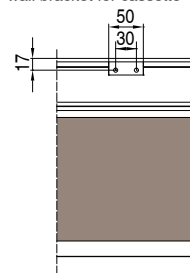

staffa parete cassetto
wall bracket for cassette