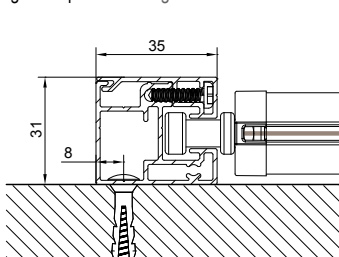

## AUTOPORTANTE SINGOLO - SINGLE FREESTANDING

staffa parete cassetto  
wall bracket for cassette

vista dall'alto - top view

vista dall'alto - top view

guida a nicchia - niche guide

guida a parete - wall guide

## AUTOPORTANTE DOPPIO - DOUBLE FREESTANDING

vista posteriore - rear view  
Cassetto unico - Single cassette

vista posteriore - rear view  
Cassetto separato - Separate cassette

vista dall'alto - top view

vista dall'alto - top view

guida a nicchia - niche guide

guida a parete - wall guide

guida a parete (modulo doppio) - wall guide (double module)  
C-C