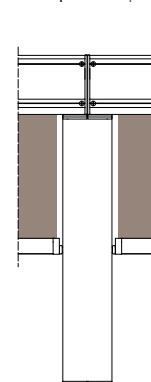

 Senkrechtmarkise mit 85mm freitragendem Kasten (in 3 Formen erhältlich: eckig, rund und abgekantet) und mit Profulführungen. Verfügbar in zwei Ausführungen: Einzel- und Doppelmodul.

 Toldo con cajón de 85 mm disponible en las variantes Cuadrado, Redondo y Biselado, dotada de guía perfil y cajón autoportante. Realizable tanto en la versión simple como en la doble.

## AUTOPORTANTE SINGOLO - SINGLE FREESTANDING

staffa parete cassetto  
wall bracket for cassette

vista dall'alto - top view

vista dall'alto - top view

guida a nicchia - niche guide

guida a parete - wall guide

## AUTOPORTANTE DOPPIO - DOUBLE FREESTANDING

vista posteriore - rear view  
Cassetto unico - Single cassette

vista posteriore - rear view  
Cassetto separato - Separate cassette

vista dall'alto - top view

vista dall'alto - top view

guida a nicchia - niche guide

guida a parete - wall guide

guida a parete (modulo doppio) - wall guide (double module)  
C-C