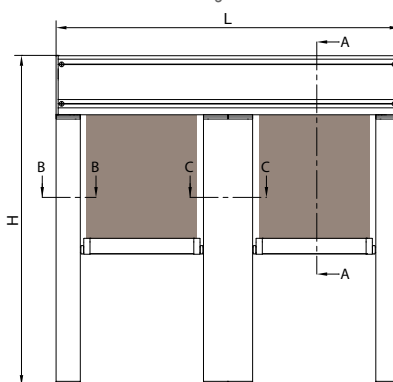

vista posteriore - rear view
Cassetto unico - Single cassette