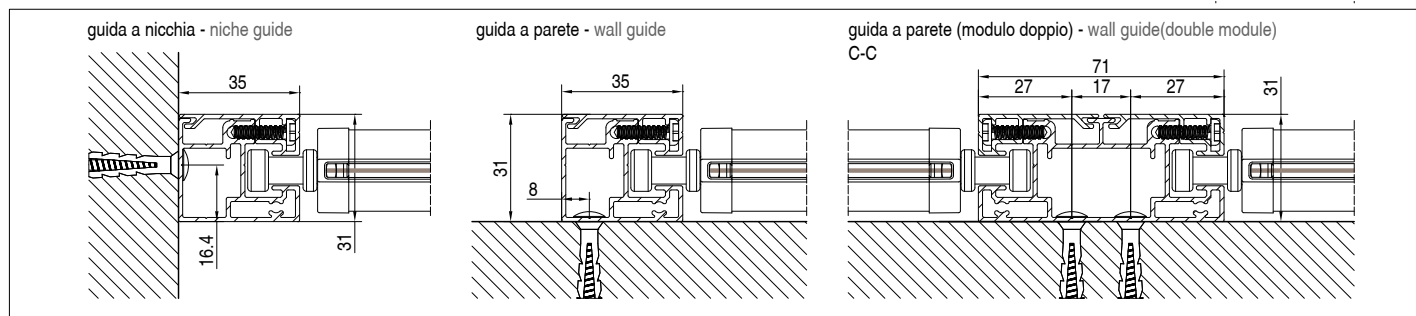

AUTOPORTANTE SINGOLO/DOPPIO - SINGLE/DOUBLE FREESTANDING

Screeny 85
GP S