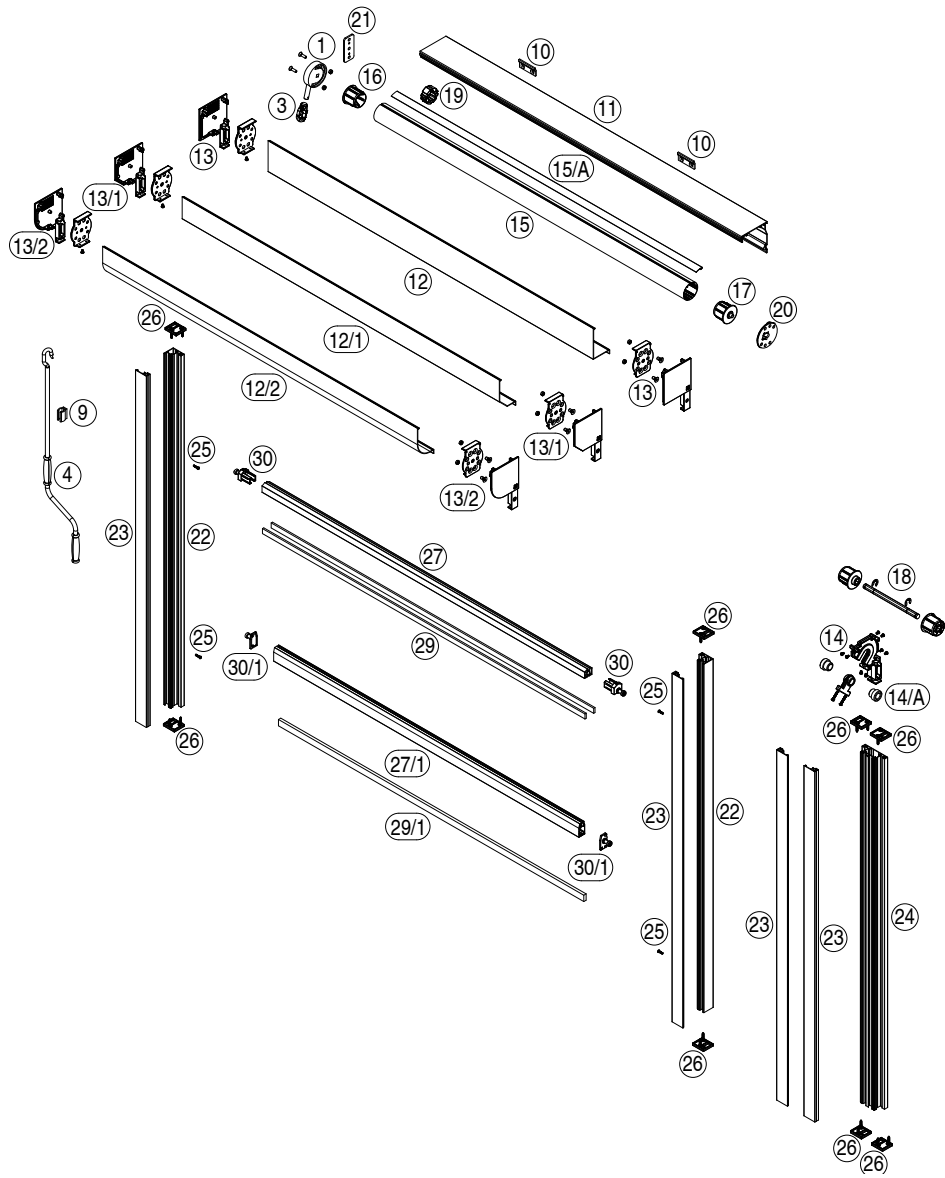

SCREENY 85 - GP S

Quadro, Tondo e Smussato - Square, Round and Bevelled - Eckig, Rund und Abgekantet - Cuadrado, Redondo, Biselado - Carre, Rond, Pancoupé