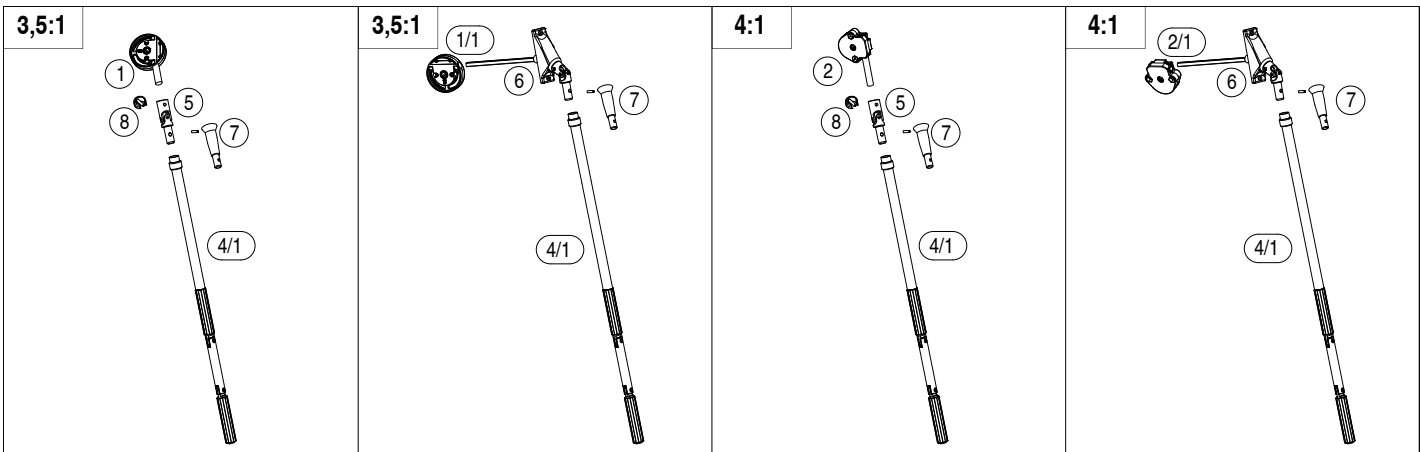

Quadro - Square - Eckig - Cuadrado - Carre

pd PATENTED DESIGN

Screeny 85
GP S