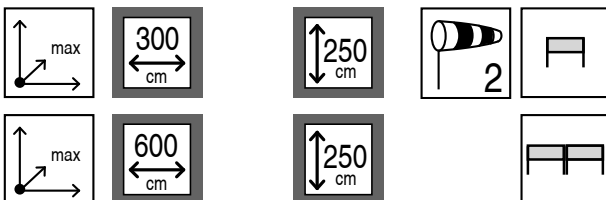

SCREENY 85 - GP S - CABRIO

Tenda senza cassonetto, dotata di guida profilo libera e staffe autoportanti. Realizzabile sia nella versione singola che doppia.

Awning without cassette and with free guide profile and self-standing bracket. It's available both in single and double version.

Store sans coffre et équipé de guide profile. Disponible avec une simple coulisse ou une double

Senkrechtmarkise ohne Kasten, mit Profilführungen und tragenden Konsolen. Verfügbar in zwei Ausführungen: Einzel- und Doppelmodul.

Toldo sin cajón, dotada de guía libre y soporte autoportante. Realizable tanto en la versión simple como en la doble.