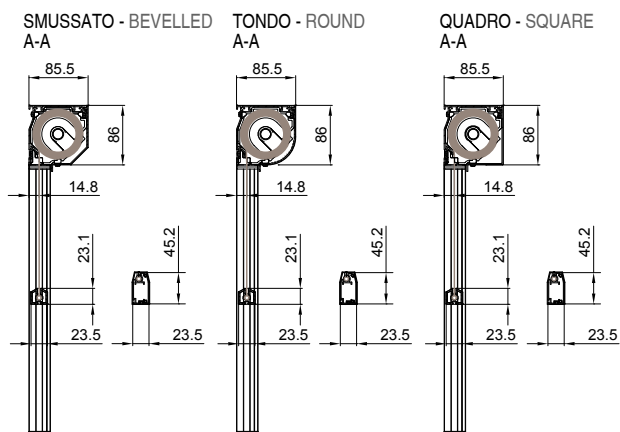

AUTOPORTANTE DOPPIO - DOUBLE FREESTANDING