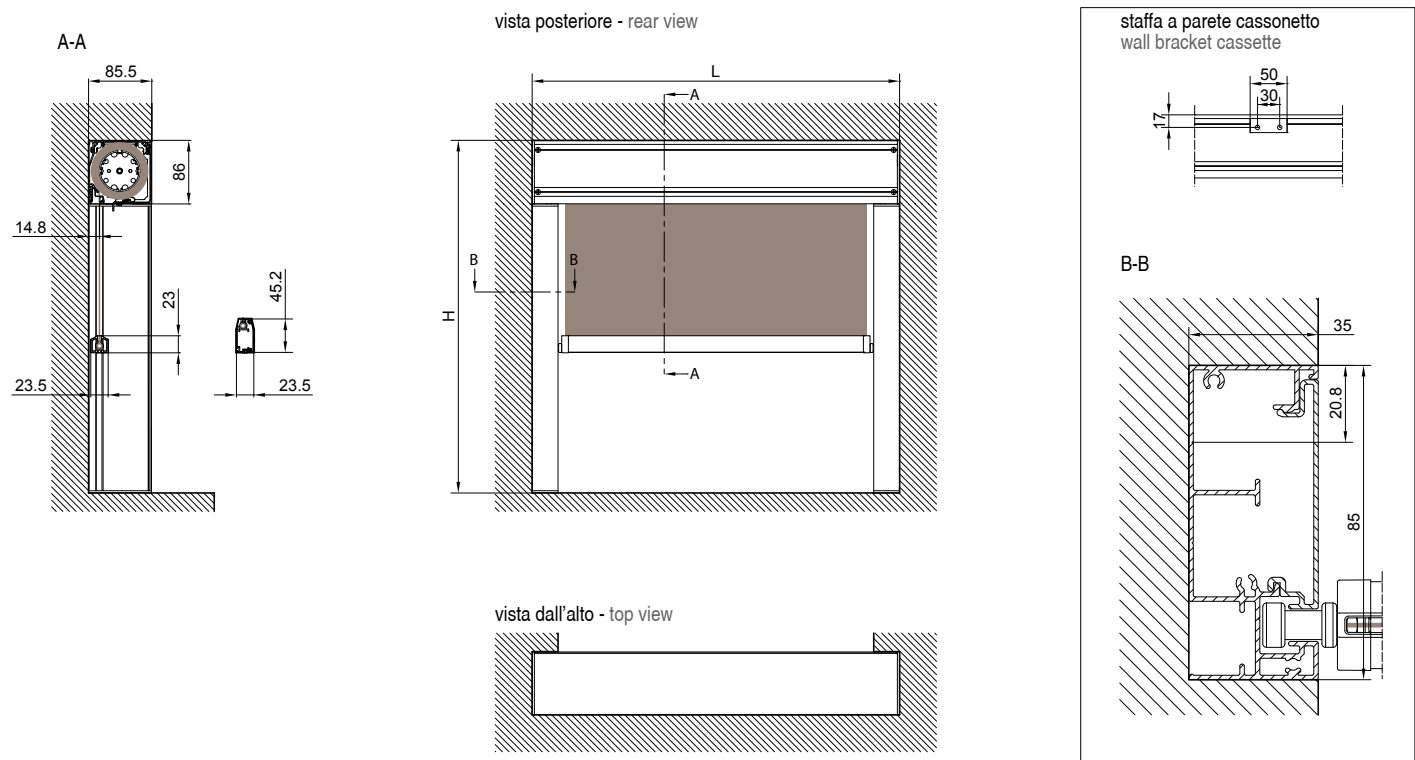

AUTOPORTANTE SINGOLO - SINGLE FREESTANDING

Screeny 85
GP S