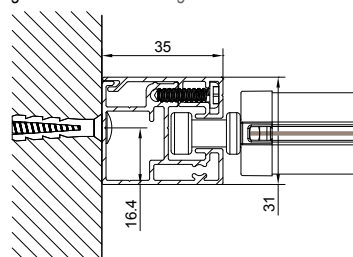

## AUTOPORTANTE SINGOLO - SINGLE FREESTANDING

staffa parete cassetto  
wall bracket for cassette

vista dall'alto - top view

vista dall'alto - top view

guida a nicchia - niche guide

guida a parete - wall guide

## AUTOPORTANTE DOPPIO - DOUBLE FREESTANDING

vista posteriore - rear view  
Cassetto unico - Single cassette

vista posteriore - rear view  
Cassetto separato - Separate cassette

vista dall'alto - top view

vista dall'alto - top view

guida a nicchia - niche guide

guida a parete - wall guide

guida a parete (modulo doppio) - wall guide (double module)  
C-C