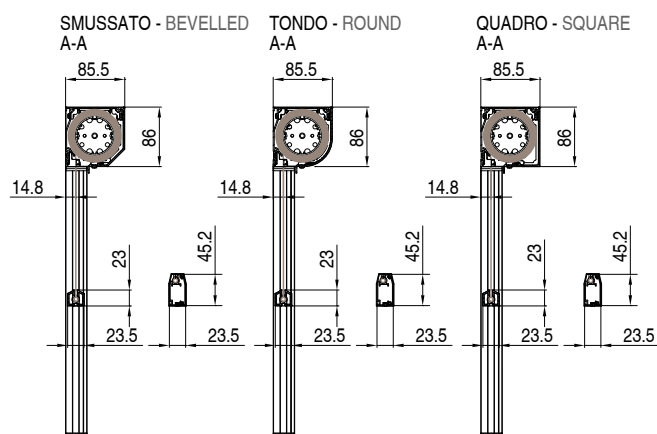

 Senkrechtmarkise mit 85mm freitragendem Kasten (in 3 Formen erhältlich: eckig, rund und abgekantet) und mit Profulführungen. Verfügbar in zwei Ausführungen: Einzel- und Doppelmodul.

 Toldo con cajón de 85 mm disponible en las variantes Cuadrado, Redondo y Biselado, dotada de guía perfil y cajón autoportante. Realizable tanto en la versión simple como en la doble.

## AUTOPORTANTE SINGOLO - SINGLE FREESTANDING

staffa parete cassetto  
wall bracket for cassette

vista dall'alto - top view

vista dall'alto - top view

guida a nicchia - niche guide

guida a parete - wall guide