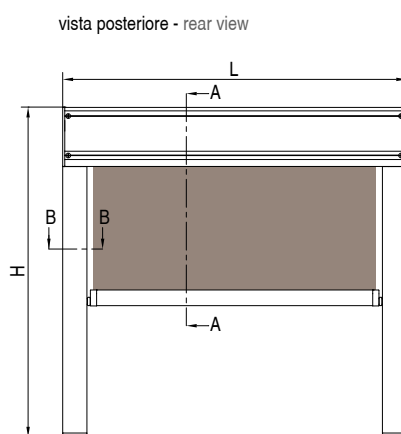

 Senkrechtmarkise mit 85mm freitragendem Kasten (in 3 Formen erhältlich: eckig, rund und abgekantet) und mit Profulführungen. Verfügbar in zwei Ausführungen: Einzel- und Doppelmodul.

 Toldo con cajón de 85 mm disponible en las variantes Cuadrado, Redondo y Biselado, dotada de guía perfil y cajón autoportante. Realizable tanto en la versión simple como en la doble.

Quadro  
Square

Tondo  
Round

Smussato  
Bevelled

## AUTOPORTANTE SINGOLO - SINGLE FREESTANDING

staffa parete cassetto  
wall bracket for cassette

vista dall'alto - top view

vista dall'alto - top view

guida a nicchia - niche guide

guida a parete - wall guide

vista dall'alto - top view

guida a nicchia - niche guide

guida a parete - wall guide

guida a parete (modulo doppio) - wall guide (double module)  
C-C