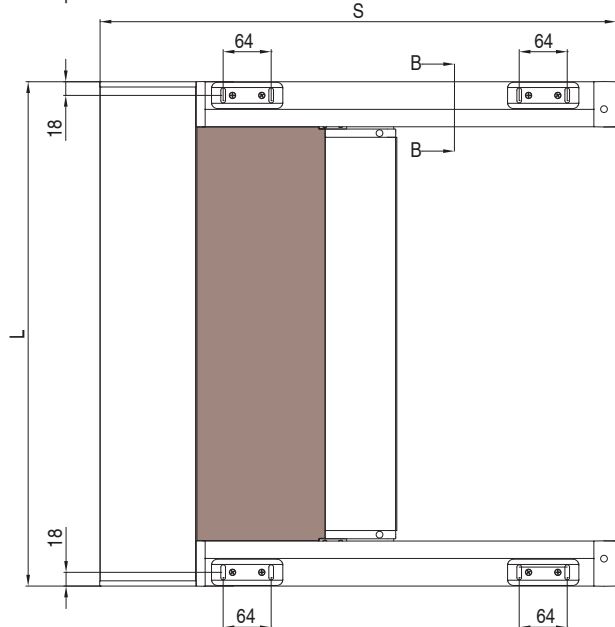

AUTOPORTANTE - FREESTANDING

vista posteriore - rear view