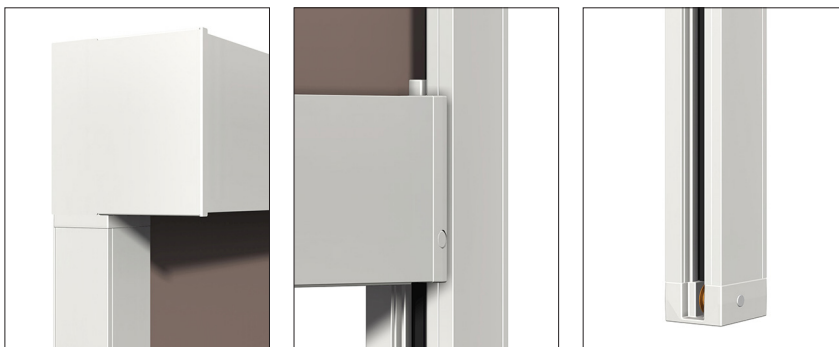

# SCREENY 130 - GPZ T

**IT** Tenda con cassonetto da 130 disponibile nella sola variante Quadro e dotata di sistema di guida ZIP. Adatta per installazioni su infissi, sia a nicchia che a parete. Grazie al sistema di tensionamento lavora anche in posizione inclinata. Funzionamento esclusivamente motorizzato.

**EN** Awning with 130 cassette available in "Square" version only, with ZIP guide system. Suitable for installations on window frames, both wall and niche mounted. Thanks to the tightening system it works also on inclined position . With motor only

**DE** 130mm Kassettenmarkise erhältlich nur in eckiger Version, mit Zipführung. Geeignet zur Montage auf Fensterrahmen, in Nischen oder auf Wänden. Dank der Spannung des Tuches kann sie auch in geneigter Position montiert werden. Nur mit Motorantrieb möglich.

**ES** Toldo con cofre de 130 disponible solo cuadrado, con guía con zip y cofre autoportante. Adapta para instalcoes en ventanajes, tanto en nicho como en pared. Gracias al sistema de tensionamiento funciona también en posición inclinada. Funcionamiento sólo con motor.