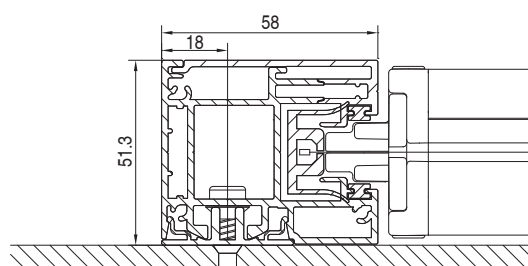

MONTAGGIO SOFFITTO - CEILING INSTALLATION