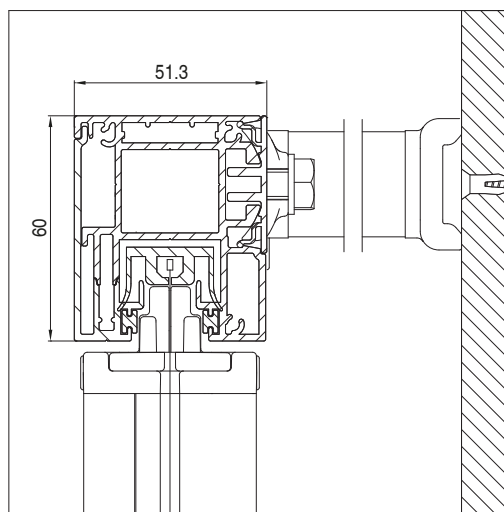

Quadro  
Square

320

## AUTOPORTANTE - FREESTANDING

vista posteriore - rear view

guida a parete - wall guide  
B-B

QUADRO - SQUARE  
A-A

vista dall'alto - top view

supporto guida regolabile - Adjustable guide support

supporto guida regolabile lateralmente - Adjustable guide support on the side