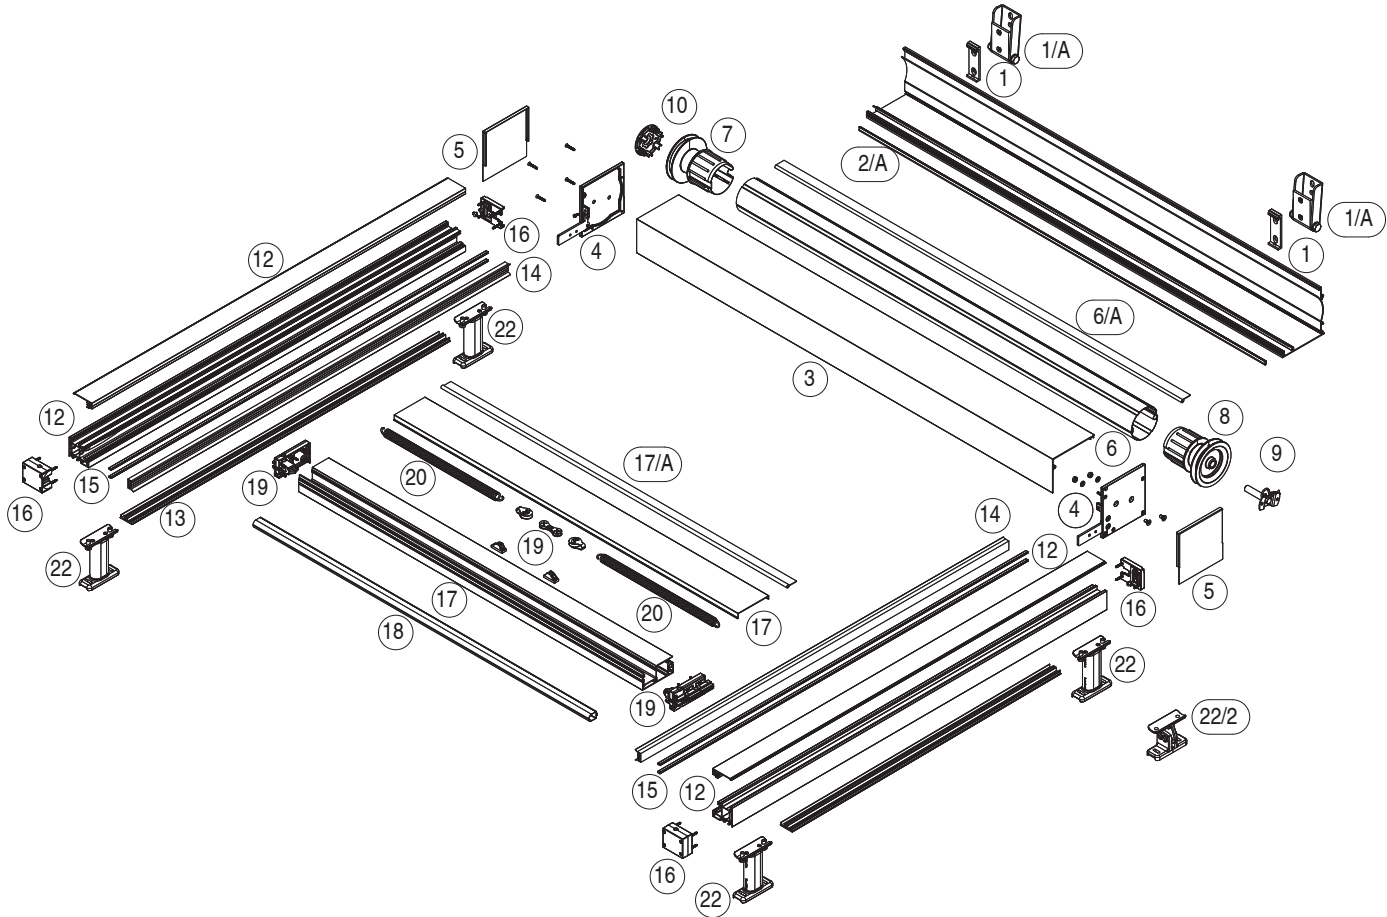

## MONTAGGIO PARETE - WALL INSTALLATION

vista dal basso - bottom view

guida - guide  
B-B

QUADRO - SQUARE  
A-A

vista posteriore - rear view

Screeny 130  
GPZ Tens

# SCREENY 130 - GPZ T

Quadro - Square - Eckig - Cuadrado - Carre

pt PATENTED TECHNOLOGY

pd PATENTED DESIGN

Quadro - Square - Eckig - Cuadrado - Carre

Screeny 130  
GPZ Tens