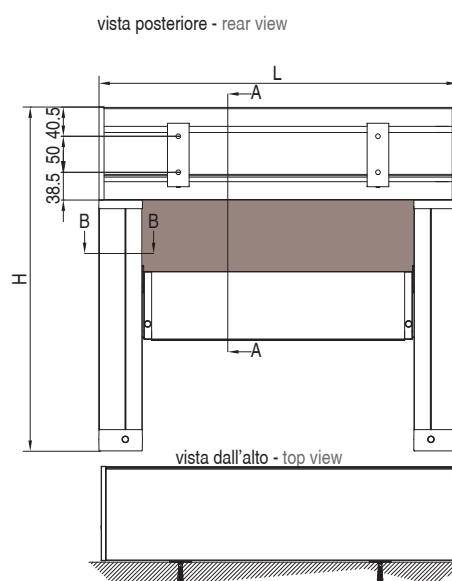

MONTAGGIO PARETE - WALL INSTALLATION