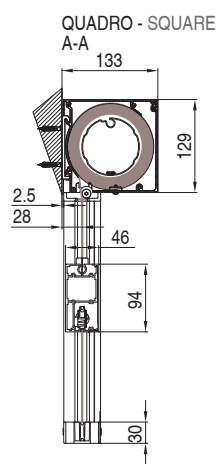

MONTAGGIO PARETE - WALL INSTALLATION