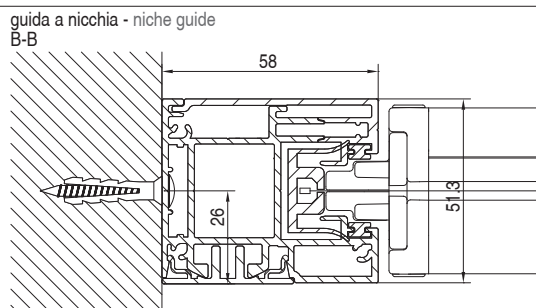

MONTAGGIO PARETE - WALL INSTALLATION