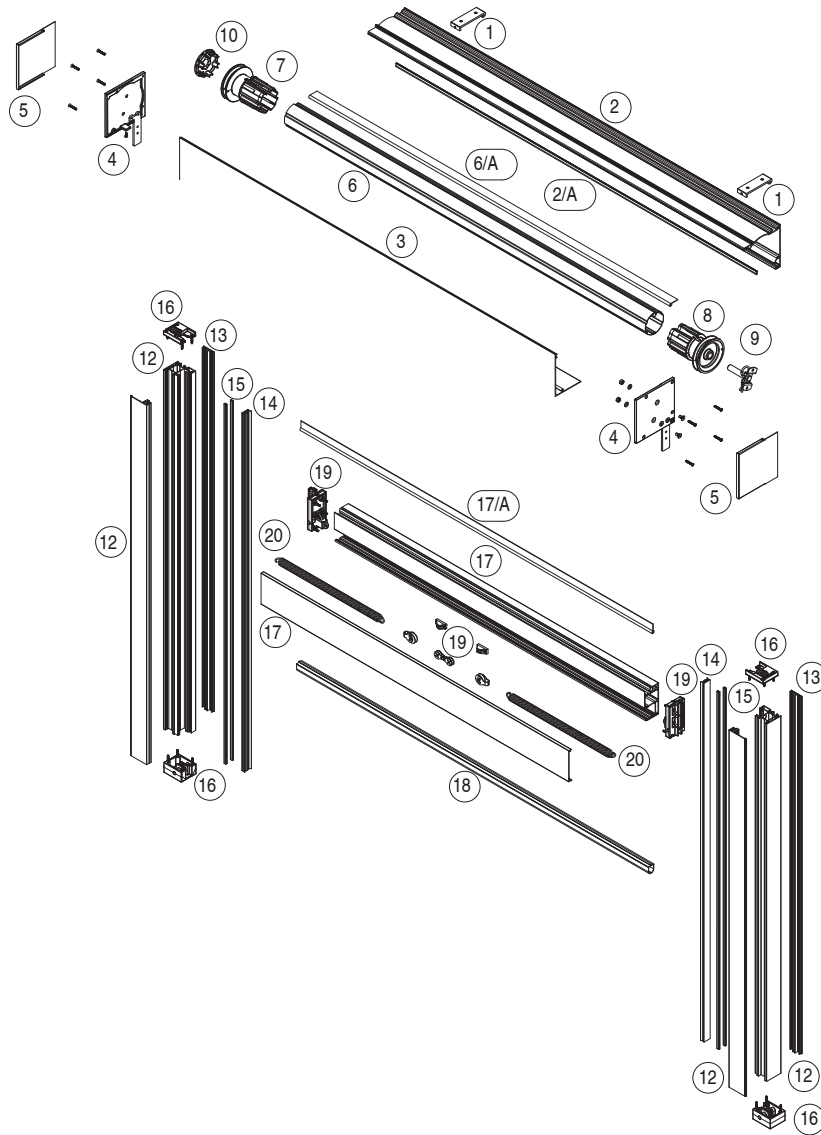

SCREENY 130 - GPZ T

Quadro - Square - Eckig - Cuadrado - Carre

pt PATENTED TECHNOLOGY

pd PATENTED DESIGN