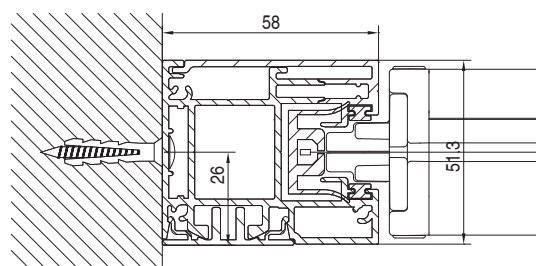

MONTAGGIO SOFFITTO - CEILING INSTALLATION