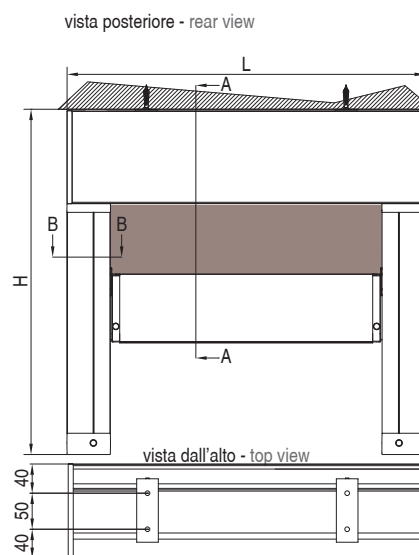

MONTAGGIO SOFFITTO - CEILING INSTALLATION