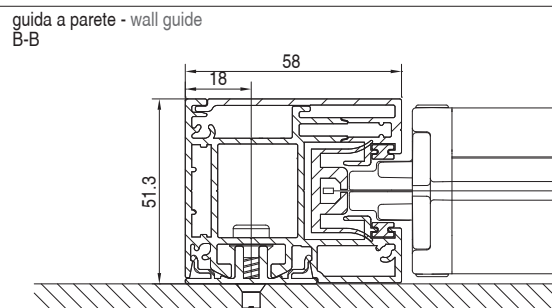

MONTAGGIO PARETE - WALL INSTALLATION