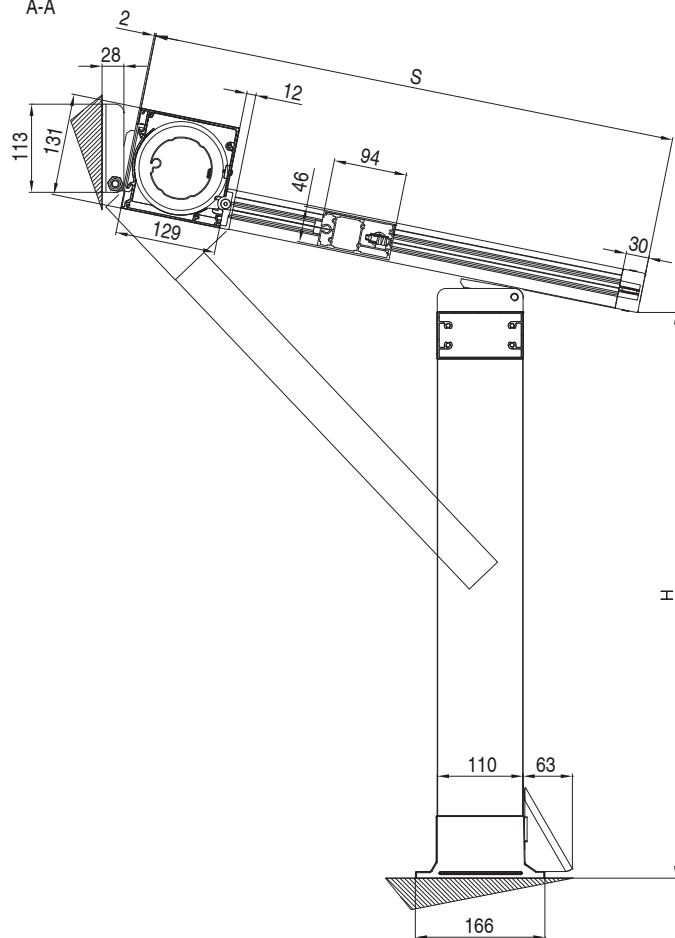

## MONTAGGIO PARETE - WALL INSTALLATION

vista dal basso - bottom view

guida - guide  
B-B

QUADRO - SQUARE  
A-A

vista posteriore - rear view

Screeny 130  
GPZ Tens