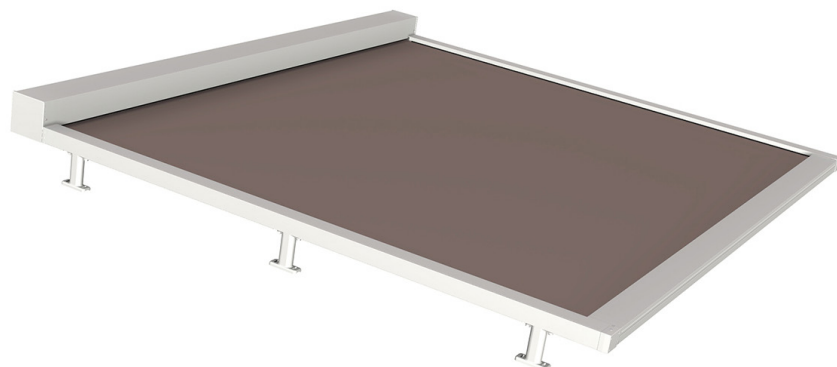

SCREENY 130 - GPZ TO

IT Tenda con cassonetto da 130 disponibile nella sola variante Quadro e dotata di sistema di guida ZIP . Adatta, grazie al sistema di tensionamento , per installazioni come copertura dei giardini d'inverno, dei tetti in vetro e delle verande in generale; può essere installata sia a parete che a soffitto. Funzionamento esclusivamente motorizzato.

EN Awning with 130 cassette available in "Square" version only, with ZIP guide system. Thanks to the tightening system is suitable for winter gardens covering, glass roofs and verandas; it can be installed both wall and ceiling. With motor only

FR Store coffre 130 est disponible dans la seule variante Carrée et système de guide avec ZIP. S'adapte, grâce à un système de tension, à l'installation comme couverture de vérandas d'hiver, toits en vitres et vérandas en général ; peut être installés soit au mur qu'au plafond. Fonctionnement seulement motorisé.

DE 130mm Kassettenmarkise erhältlich nur in eckiger Version, mit Zipführung ausgestattet. Dank der Spannung des Tuches kann sie als Abdeckung bei Wintergärten, Glasdächern oder im allgemeinen bei Veranden installiert werden. Sie ist zur Wand oder Deckenmontage geeignet. Nur mit Motorantrieb möglich.

ES Toldo con cofre de 130 disponible solo cuadrado y con guía con zip. Gracias al sistema de tensionamiento, es adapta a cubrir jardines de invierno, techos de vidrio o de monteras en general. Puede ser instalada tanto en techo como en pared y el funcionamiento es sólo con motor.