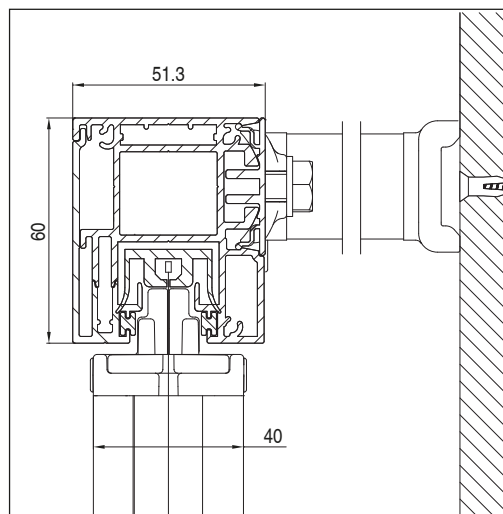

Quadro
Square

AUTOPORTANTE - FREESTANDING

vista posteriore - rear view

guida a parete - wall guide
B-B

QUADRO - SQUARE
A-A

vista dall'alto - top view

supporto guida regolabile - Adjustable guide support

supporto guida regolabile lateralmente - Adjustable guide support on the side