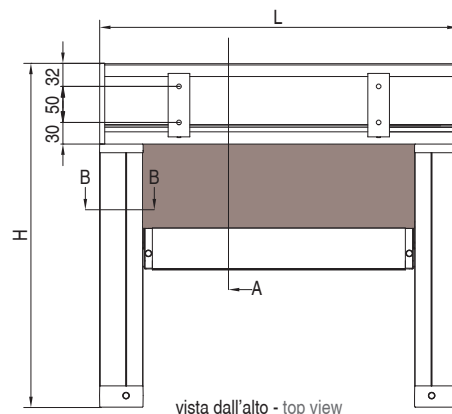

Quadro
Square

MONTAGGIO PARETE - WALL INSTALLATION

QUADRO - SQUARE
A-A

vista posteriore - rear view

vista dall'alto - top view

guida a nicchia - niche guide
B-B

guida a parete - wall guide
B-B

MONTAGGIO SOFFITTO - CEILING INSTALLATION

QUADRO - SQUARE
A-A

vista posteriore - rear view

vista dall'alto - top view

guida a nicchia - niche guide
B-B

guida a parete - wall guide
B-B

SCREENY 110 - GPZ TO

IT Tenda con cassonetto da 110 disponibile nella sola variante Quadro e dotata di sistema di guida ZIP . Adatta, grazie al sistema di tensionamento , per installazioni come copertura dei giardini d'inverno, dei tetti in vetro e delle verande in generale; può essere installata sia a parete che a soffitto. Funzionamento esclusivamente motorizzato.