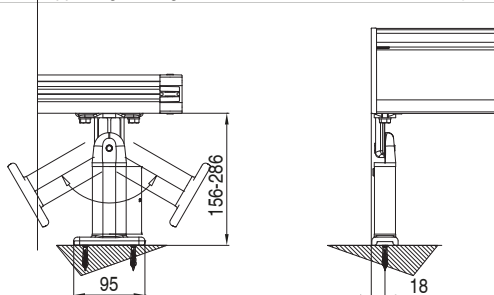

supporto guida regolabile e inclinabile - Inclinable and adjustable guide support