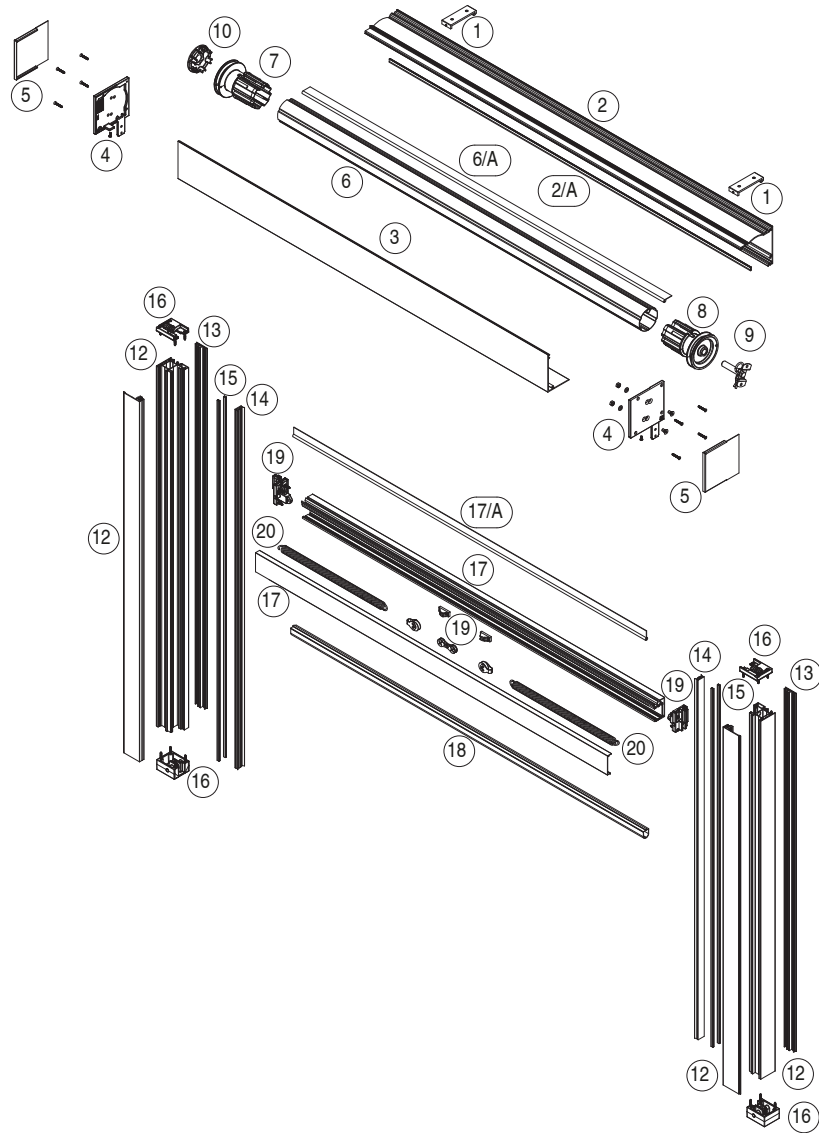

SCREENY 110 - GPZ T

Quadro - Square - Eckig - Cuadrado - Carre