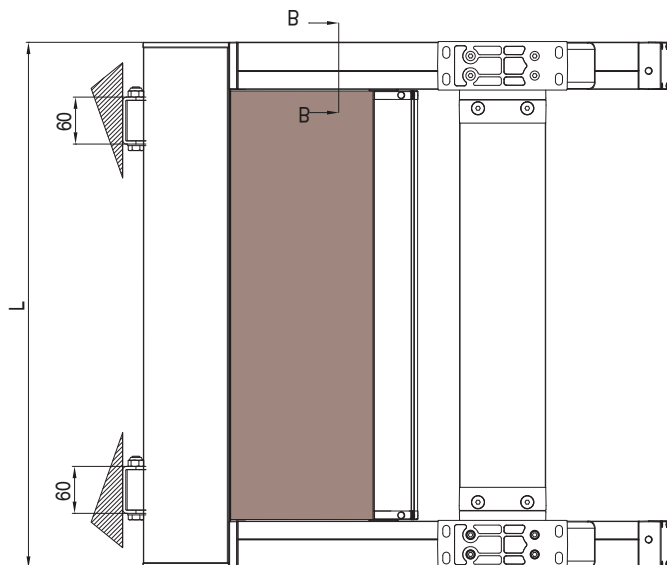

EN Awning with 110 cassette available in "Square" version only, with ZIP guide system and self-standing cassette. Suitable for installations on window frames, both wall and niche mounted. Thanks to the tightening system it works also on inclined position. With motor only.

DE 110mm Kassettenmarkise erhältlich nur in eckiger Version, mit Zipführung und selbsttragendem Kasten ausgestattet. Geeignet zur Montage auf Fensterrahmen, in Nischen oder auf Wänden. Dank der Spannung des Tuches kann sie auch in geneigter Position montiert werden. Nur mit Motorantrieb möglich.

Quadro
Square

MONTAGGIO PARETE - WALL INSTALLATION

vista dal basso - bottom view

guida - guide
B-B

QUADRO - SQUARE
A-A

vista posteriore - rear view

Screeny 110
GPZ Tens

SCREENY 110 - GPZ T