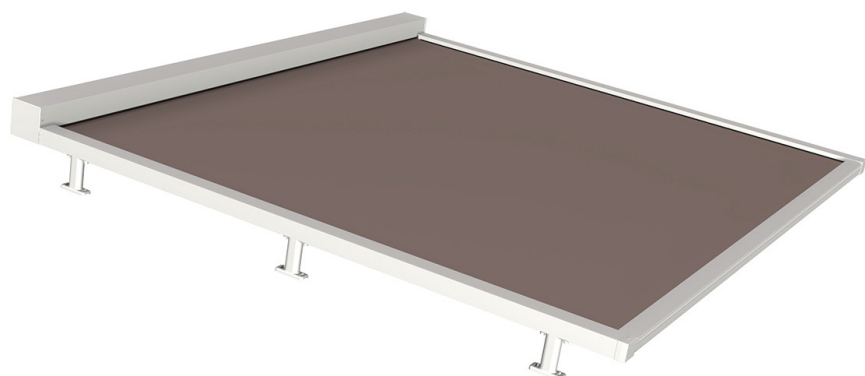

DE 110mm Kassettenmarkise erhältlich nur in eckiger Version, mit Zipführung und selbsttragendem Kasten ausgestattet. Geeignet zur Montage auf Fensterrahmen, in Nischen oder auf Wänden. Dank der Spannung des Tuches kann sie auch in geneigter Position montiert werden. Nur mit Motorantrieb möglich.

QUADRO - SQUARE
A-A

vista posteriore - rear view

vista dall'alto - top view

guida a nicchia - niche guide
B-B

guida a parete - wall guide
B-B

SCREENY 110 - GPZ TO

IT Tenda con cassonetto da 110 disponibile nella sola variante Quadro e dotata di sistema di guida ZIP . Adatta, grazie al sistema di tensionamento , per installazioni come copertura dei giardini d'inverno, dei tetti in vetro e delle verande in generale; può essere installata sia a parete che a soffitto. Funzionamento esclusivamente motorizzato.

EN Awning with 110 cassette available in "Square" version only, with ZIP guide system. Thanks to the tightening system is suitable for winter gardens covering, glass roofs and verandas; it can be installed both wall and ceiling. With motor only

DE 110mm Kassettenmarkise erhältlich nur in eckiger Version, mit Zipführung ausgestattet. Dank der Spannung des Tuches kann sie als Abdeckung bei Wintergärten, Glasdächern oder im allgemeinen bei Veranden installiert werden. Sie ist zur Wand oder Deckenmontage geeignet. Nur mit Motorantrieb möglich.