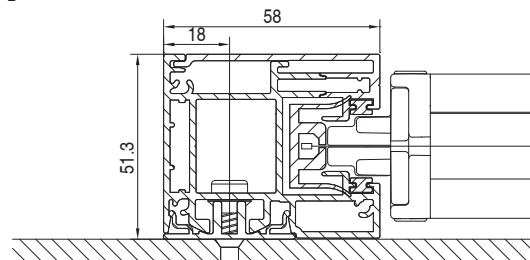

Quadro
Square

MONTAGGIO PARETE - WALL INSTALLATION

QUADRO - SQUARE
A-A

vista posteriore - rear view

vista dall'alto - top view

guida a nicchia - niche guide
B-B

guida a parete - wall guide
B-B

MONTAGGIO SOFFITTO - CEILING INSTALLATION

QUADRO - SQUARE
A-A

vista posteriore - rear view

vista dall'alto - top view

guida a nicchia - niche guide
B-B

guida a parete - wall guide
B-B

SCREENY 110 - GPZ TO

IT Tenda con cassonetto da 110 disponibile nella sola variante Quadro e dotata di sistema di guida ZIP . Adatta, grazie al sistema di tensionamento , per installazioni come copertura dei giardini d'inverno, dei tetti in vetro e delle verande in generale; può essere installata sia a parete che a soffitto. Funzionamento esclusivamente motorizzato.