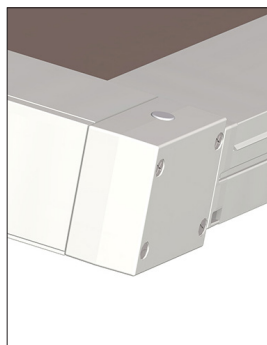

Quadro
Square