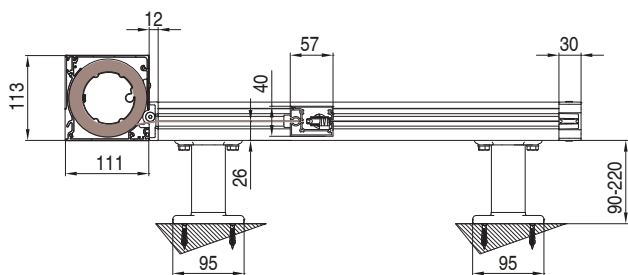

Quadro
Square

AUTOPORTANTE - FREESTANDING

vista posteriore - rear view

guida a parete - wall guide
B-B

QUADRO - SQUARE
A-A

vista dall'alto - top view

supporto guida regolabile - Adjustable guide support

supporto guida regolabile lateralmente - Adjustable guide support on the side