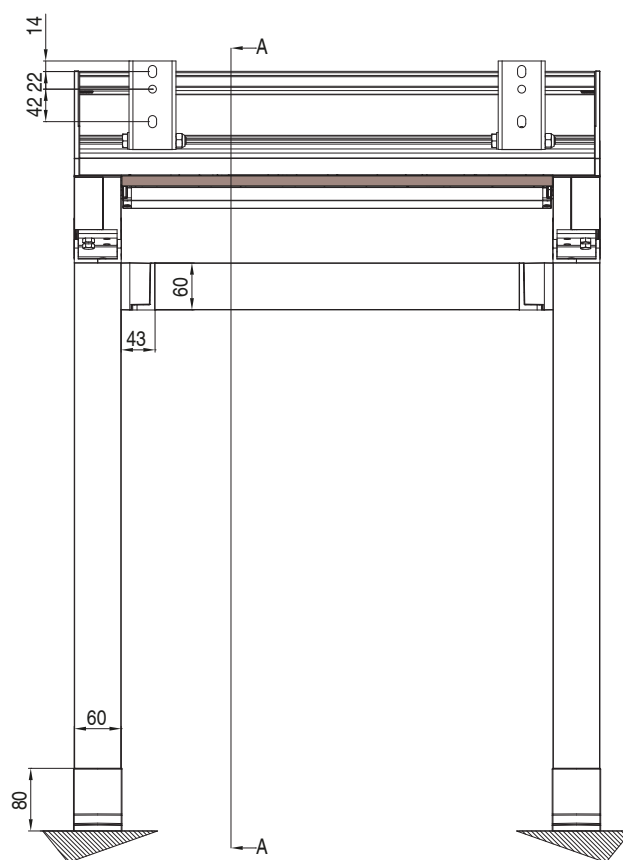

EN Awning with 110 cassette available in "Square" version only, with ZIP guide system and self-standing cassette. Suitable for installations on window frames, both wall and niche mounted. Thanks to the tightening system it works also on inclined position. With motor only.

DE 110mm Kassettenmarkise erhältlich nur in eckiger Version, mit Zipführung und selbsttragendem Kasten ausgestattet. Geeignet zur Montage auf Fensterrahmen, in Nischen oder auf Wänden. Dank der Spannung des Tuches kann sie auch in geneigter Position montiert werden. Nur mit Motorantrieb möglich.

Quadro
Square

MONTAGGIO PARETE - WALL INSTALLATION

vista dal basso - bottom view

guida - guide
B-B

QUADRO - SQUARE
A-A

vista posteriore - rear view

Screeny 110
GPZ Tens

SCREENY 110 - GPZ T