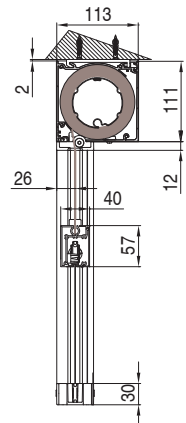

Quadro
Square

MONTAGGIO PARETE - WALL INSTALLATION

QUADRO - SQUARE
A-A

vista posteriore - rear view

vista dall'alto - top view

guida a nicchia - niche guide
B-B

guida a parete - wall guide
B-B

MONTAGGIO SOFFITTO - CEILING INSTALLATION

QUADRO - SQUARE
A-A

vista posteriore - rear view

vista dall'alto - top view

guida a nicchia - niche guide
B-B

guida a parete - wall guide
B-B

SCREENY 110 - GPZ TO

IT Tenda con cassonetto da 110 disponibile nella sola variante Quadro e dotata di sistema di guida ZIP . Adatta, grazie al sistema di tensionamento , per installazioni come copertura dei giardini d'inverno, dei tetti in vetro e delle verande in generale; può essere installata sia a parete che a soffitto. Funzionamento esclusivamente motorizzato.