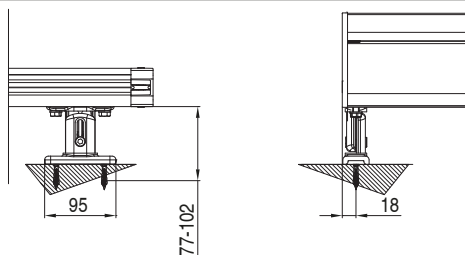

Quadro
Square

AUTOPORTANTE - FREESTANDING

vista posteriore - rear view

guida a parete - wall guide
B-B

QUADRO - SQUARE
A-A

vista dall'alto - top view

supporto guida regolabile - Adjustable guide support

supporto guida regolabile lateralmente - Adjustable guide support on the side