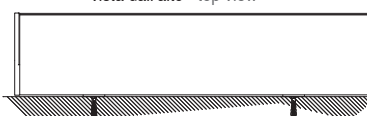

Quadro
Square

MONTAGGIO PARETE - WALL INSTALLATION

QUADRO - SQUARE
A-A

vista posteriore - rear view

vista dall'alto - top view

guida a nicchia - niche guide
B-B

guida a parete - wall guide
B-B

MONTAGGIO SOFFITTO - CEILING INSTALLATION

QUADRO - SQUARE
A-A

vista posteriore - rear view

vista dall'alto - top view

guida a nicchia - niche guide
B-B

guida a parete - wall guide
B-B

SCREENY 110 - GPZ TO

IT Tenda con cassonetto da 110 disponibile nella sola variante Quadro e dotata di sistema di guida ZIP . Adatta, grazie al sistema di tensionamento , per installazioni come copertura dei giardini d'inverno, dei tetti in vetro e delle verande in generale; può essere installata sia a parete che a soffitto. Funzionamento esclusivamente motorizzato.

EN Awning with 110 cassette available in "Square" version only, with ZIP guide system. Thanks to the tightening system is suitable for winter gardens covering, glass roofs and verandas; it can be installed both wall and ceiling. With motor only