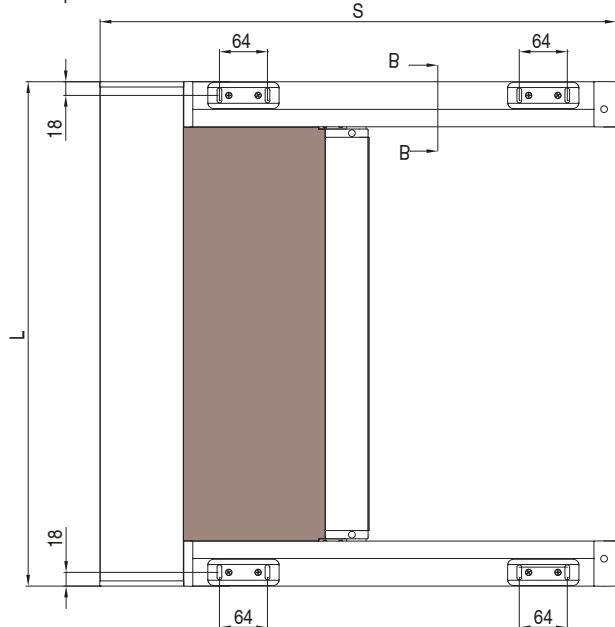

Quadro
Square

AUTOPORTANTE - FREESTANDING

vista posteriore - rear view

guida a parete - wall guide
B-B

QUADRO - SQUARE
A-A

vista dall'alto - top view

supporto guida regolabile - Adjustable guide support

supporto guida regolabile lateralmente - Adjustable guide support on the side