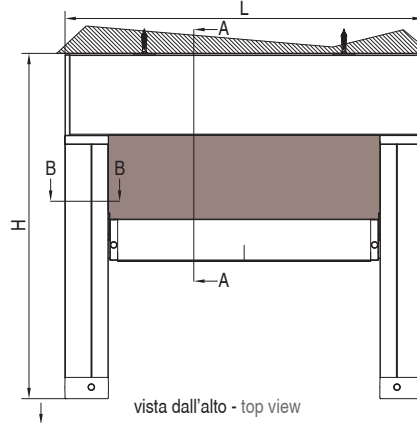

Quadro
Square

MONTAGGIO PARETE - WALL INSTALLATION

QUADRO - SQUARE
A-A

vista posteriore - rear view

vista dall'alto - top view

guida a nicchia - niche guide
B-B

guida a parete - wall guide
B-B

MONTAGGIO SOFFITTO - CEILING INSTALLATION

QUADRO - SQUARE
A-A

vista posteriore - rear view

vista dall'alto - top view

guida a nicchia - niche guide
B-B

guida a parete - wall guide
B-B

SCREENY 110 - GPZ TO

IT Tenda con cassonetto da 110 disponibile nella sola variante Quadro e dotata di sistema di guida ZIP . Adatta, grazie al sistema di tensionamento , per installazioni come copertura dei giardini d'inverno, dei tetti in vetro e delle verande in generale; può essere installata sia a parete che a soffitto. Funzionamento esclusivamente motorizzato.

EN Awning with 110 cassette available in "Square" version only, with ZIP guide system. Thanks to the tightening system is suitable for winter gardens covering, glass roofs and verandas; it can be installed both wall and ceiling. With motor only