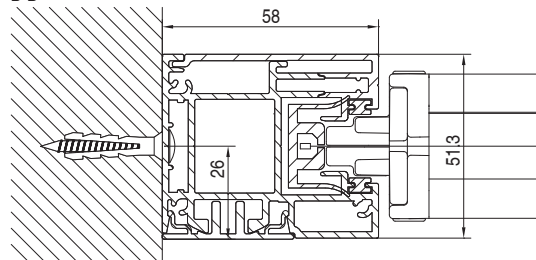

Quadro
Square

MONTAGGIO PARETE - WALL INSTALLATION

QUADRO - SQUARE
A-A

vista posteriore - rear view

vista dall'alto - top view

guida a nicchia - niche guide
B-B

guida a parete - wall guide
B-B

MONTAGGIO SOFFITTO - CEILING INSTALLATION

QUADRO - SQUARE
A-A

vista posteriore - rear view

vista dall'alto - top view

guida a nicchia - niche guide
B-B

guida a parete - wall guide
B-B

SCREENY 110 - GPZ TO

IT Tenda con cassonetto da 110 disponibile nella sola variante Quadro e dotata di sistema di guida ZIP . Adatta, grazie al sistema di tensionamento , per installazioni come copertura dei giardini d'inverno, dei tetti in vetro e delle verande in generale; può essere installata sia a parete che a soffitto. Funzionamento esclusivamente motorizzato.

EN Awning with 110 cassette available in "Square" version only, with ZIP guide system. Thanks to the tightening system is suitable for winter gardens covering, glass roofs and verandas; it can be installed both wall and ceiling. With motor only