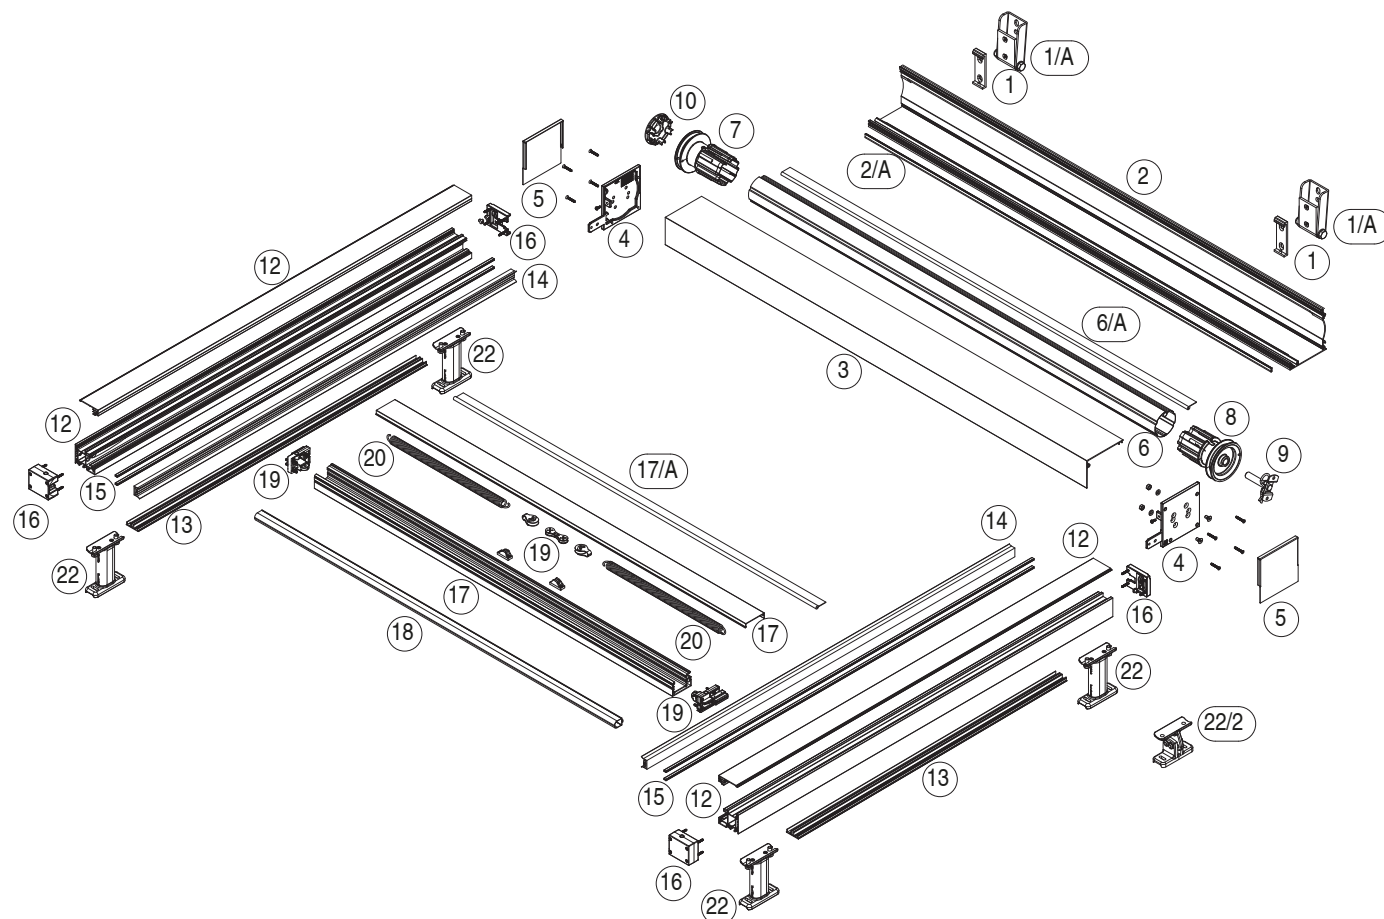

Quadro - Square - Eckig - Cuadrado - Carre

Screeny 110
GPZ Tens