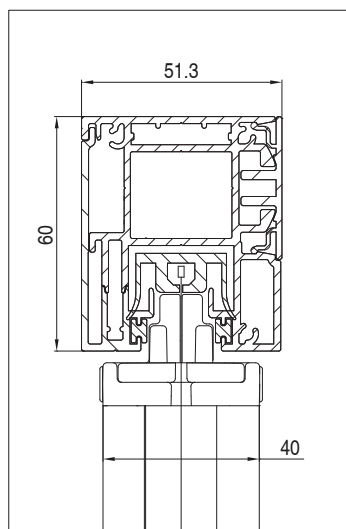

Quadro
Square

MONTAGGIO PARETE - WALL INSTALLATION

vista dal basso - bottom view

guida - guide
B-B

QUADRO - SQUARE
A-A

vista posteriore - rear view

Screeny 110
GPZ Tens

SCREENY 110 - GPZ T