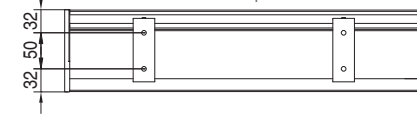

Quadro
Square

MONTAGGIO PARETE - WALL INSTALLATION

QUADRO - SQUARE
A-A

vista posteriore - rear view

vista dall'alto - top view

guida a nicchia - niche guide
B-B

guida a parete - wall guide
B-B

MONTAGGIO SOFFITTO - CEILING INSTALLATION

QUADRO - SQUARE
A-A

vista posteriore - rear view

vista dall'alto - top view

guida a nicchia - niche guide
B-B

guida a parete - wall guide
B-B

SCREENY 110 - GPZ TO

IT Tenda con cassonetto da 110 disponibile nella sola variante Quadro e dotata di sistema di guida ZIP . Adatta, grazie al sistema di tensionamento , per installazioni come copertura dei giardini d'inverno, dei tetti in vetro e delle verande in generale; può essere installata sia a parete che a soffitto. Funzionamento esclusivamente motorizzato.