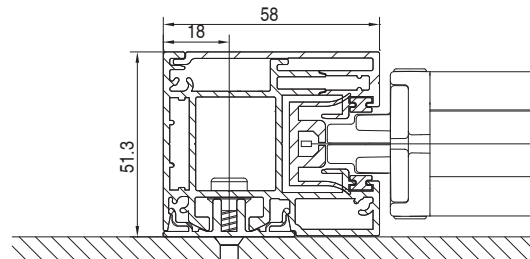

Quadro
Square

MONTAGGIO PARETE - WALL INSTALLATION

QUADRO - SQUARE
A-A

vista posteriore - rear view

vista dall'alto - top view

guida a nicchia - niche guide
B-B

guida a parete - wall guide
B-B

MONTAGGIO SOFFITTO - CEILING INSTALLATION

QUADRO - SQUARE
A-A

vista posteriore - rear view

vista dall'alto - top view

guida a nicchia - niche guide
B-B

guida a parete - wall guide
B-B

SCREENY 110 - GPZ TO

IT Tenda con cassonetto da 110 disponibile nella sola variante Quadro e dotata di sistema di guida ZIP . Adatta, grazie al sistema di tensionamento , per installazioni come copertura dei giardini d'inverno, dei tetti in vetro e delle verande in generale; può essere installata sia a parete che a soffitto. Funzionamento esclusivamente motorizzato.