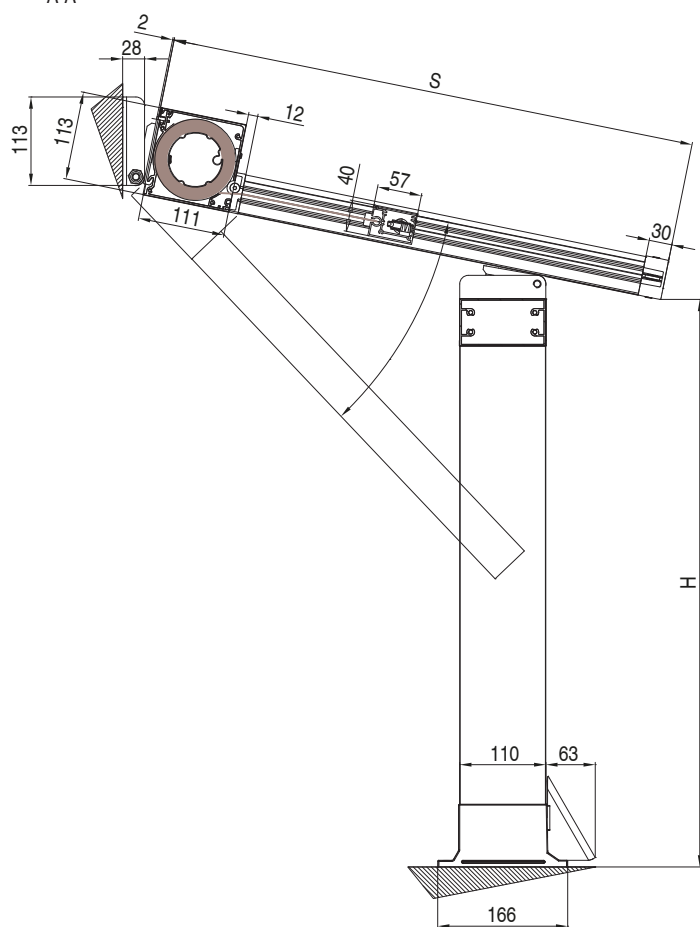

EN Awning with 110 cassette available in "Square" version only, with ZIP guide system and self-standing cassette. Suitable for installations on window frames, both wall and niche mounted. Thanks to the tightening system it works also on inclined position. With motor only.

DE 110mm Kassettenmarkise erhältlich nur in eckiger Version, mit Zipführung und selbsttragendem Kasten ausgestattet. Geeignet zur Montage auf Fensterrahmen, in Nischen oder auf Wänden. Dank der Spannung des Tuches kann sie auch in geneigter Position montiert werden. Nur mit Motorantrieb möglich.

Quadro
Square

MONTAGGIO PARETE - WALL INSTALLATION

vista dal basso - bottom view

guida - guide
B-B

QUADRO - SQUARE
A-A

vista posteriore - rear view

Screeny 110
GPZ Tens

SCREENY 110 - GPZ T