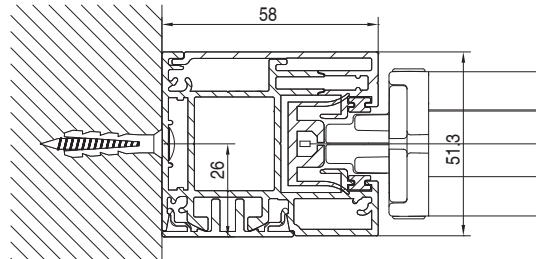

Quadro
Square

MONTAGGIO PARETE - WALL INSTALLATION

QUADRO - SQUARE
A-A

vista posteriore - rear view

vista dall'alto - top view

guida a nicchia - niche guide
B-B

guida a parete - wall guide
B-B

MONTAGGIO SOFFITTO - CEILING INSTALLATION

QUADRO - SQUARE
A-A

vista posteriore - rear view

vista dall'alto - top view

guida a nicchia - niche guide
B-B

guida a parete - wall guide
B-B

SCREENY 110 - GPZ TO

IT Tenda con cassonetto da 110 disponibile nella sola variante Quadro e dotata di sistema di guida ZIP . Adatta, grazie al sistema di tensionamento , per installazioni come copertura dei giardini d'inverno, dei tetti in vetro e delle verande in generale; può essere installata sia a parete che a soffitto. Funzionamento esclusivamente motorizzato.