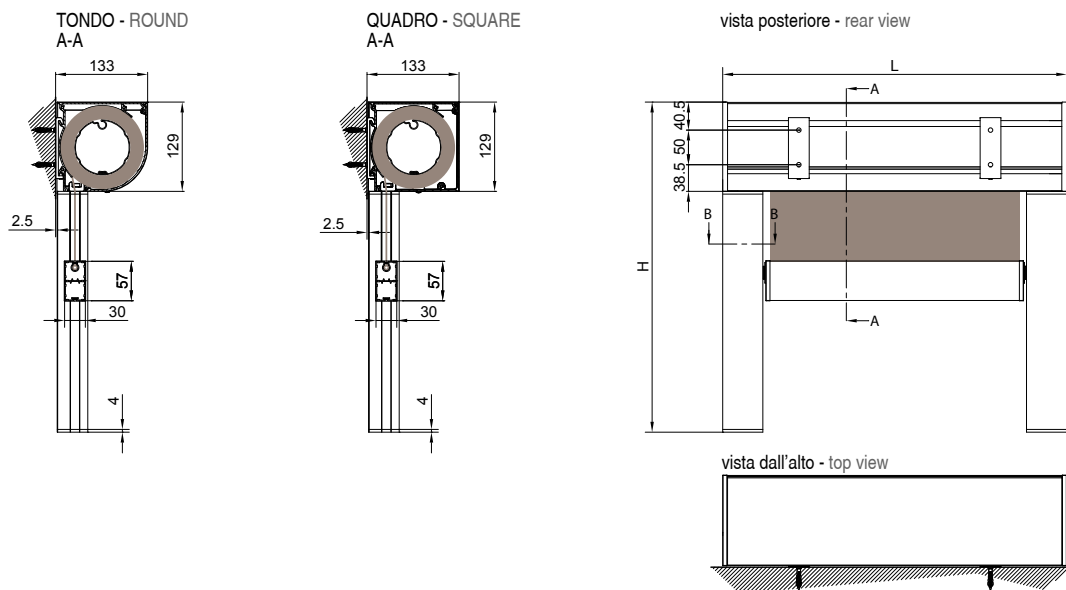

MONTAGGIO PARETE - WALL INSTALLATION