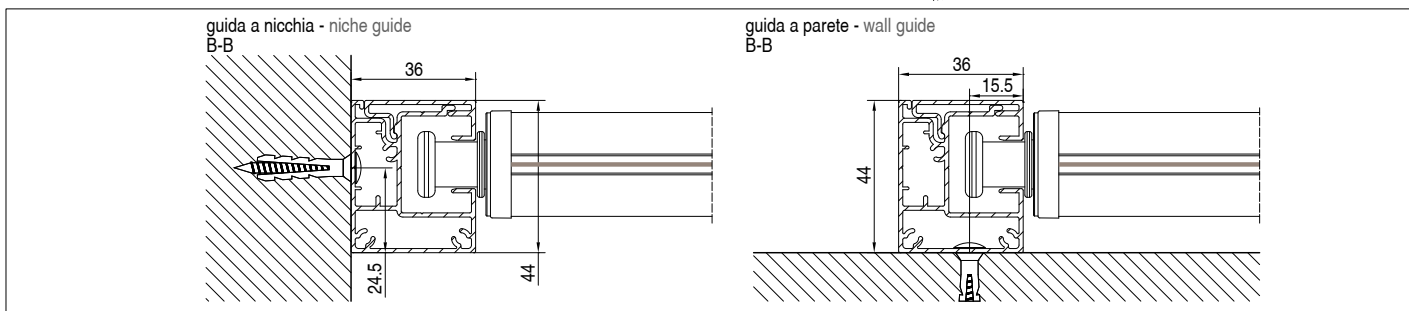

MONTAGGIO PARETE - WALL INSTALLATION