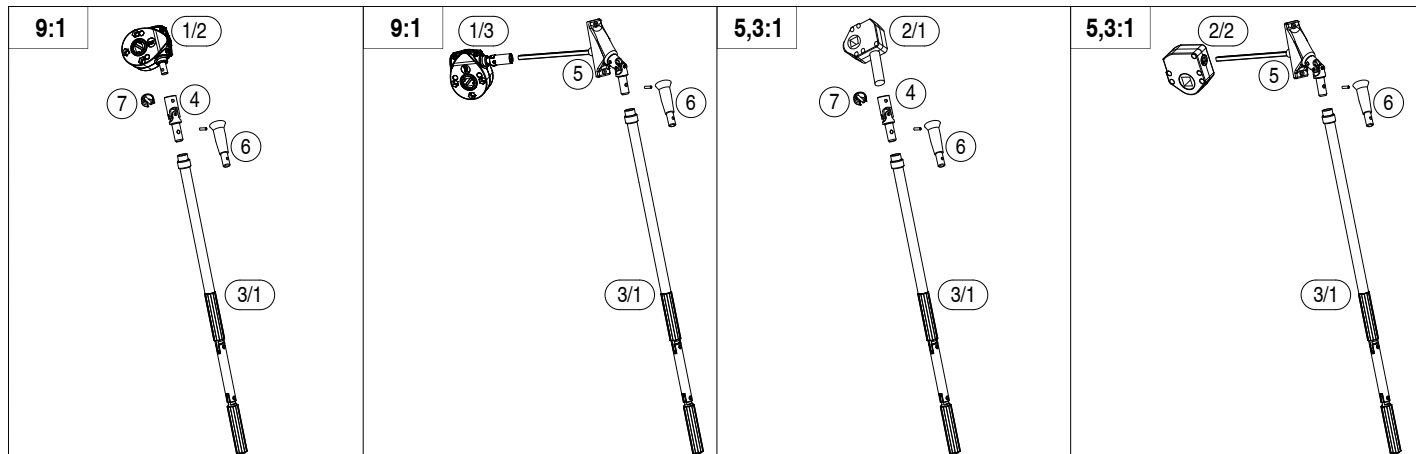

Quadro, Tondo - Square, Round - Eckig, Rund - Cuadrado, Redondo - Carre, Rond

Screeny 130
GP Unica