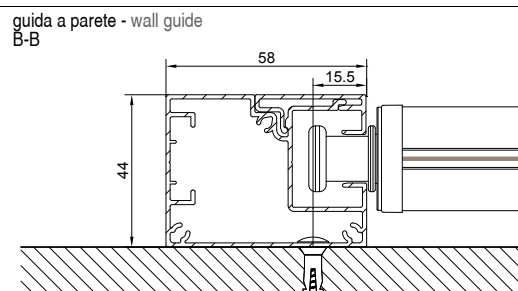

MONTAGGIO SOFFITTO - CEILING INSTALLATION