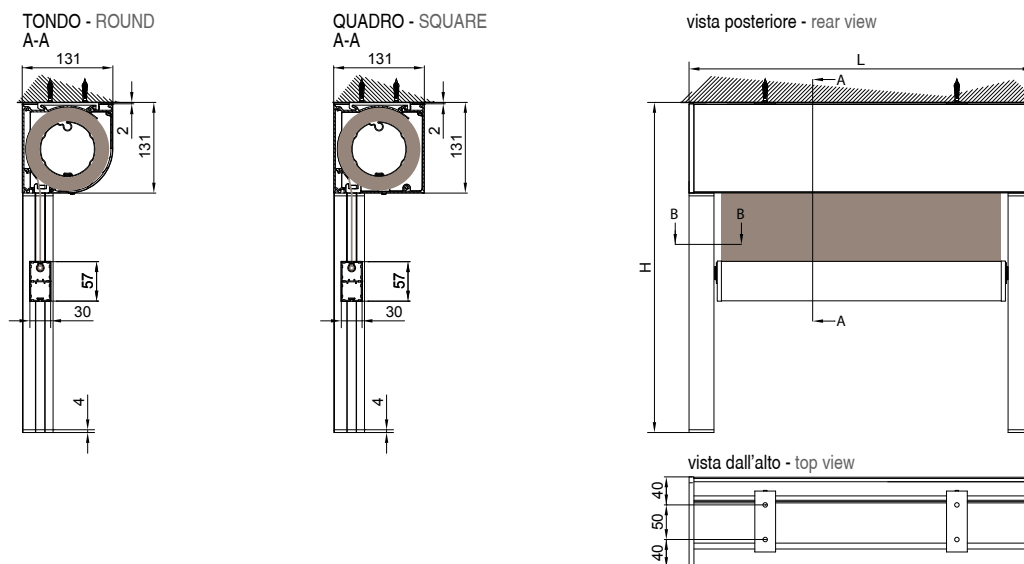

MONTAGGIO SOFFITTO - CEILING INSTALLATION