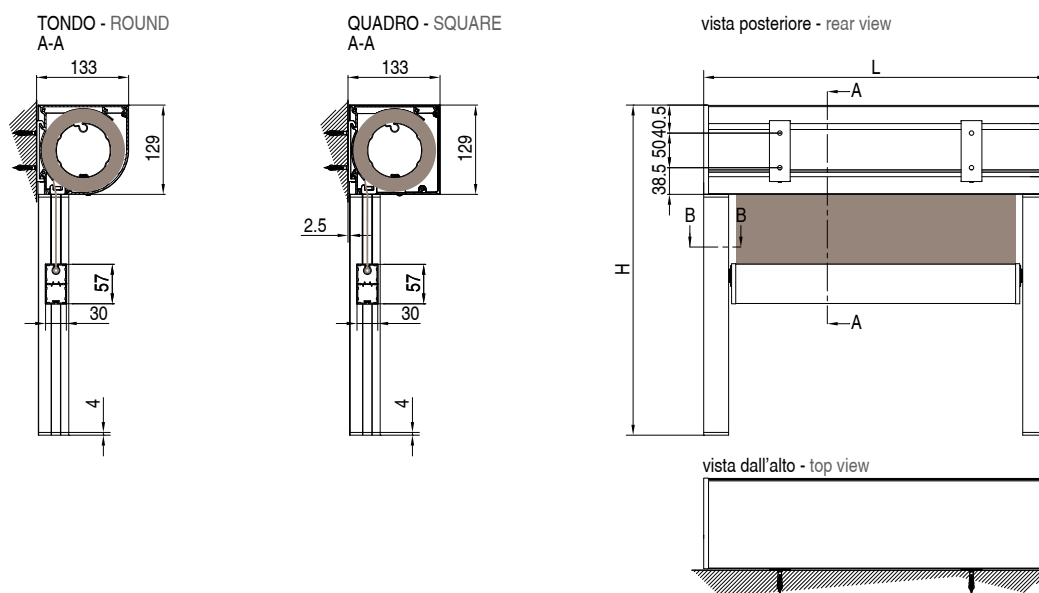

MONTAGGIO PARETE - WALL INSTALLATION