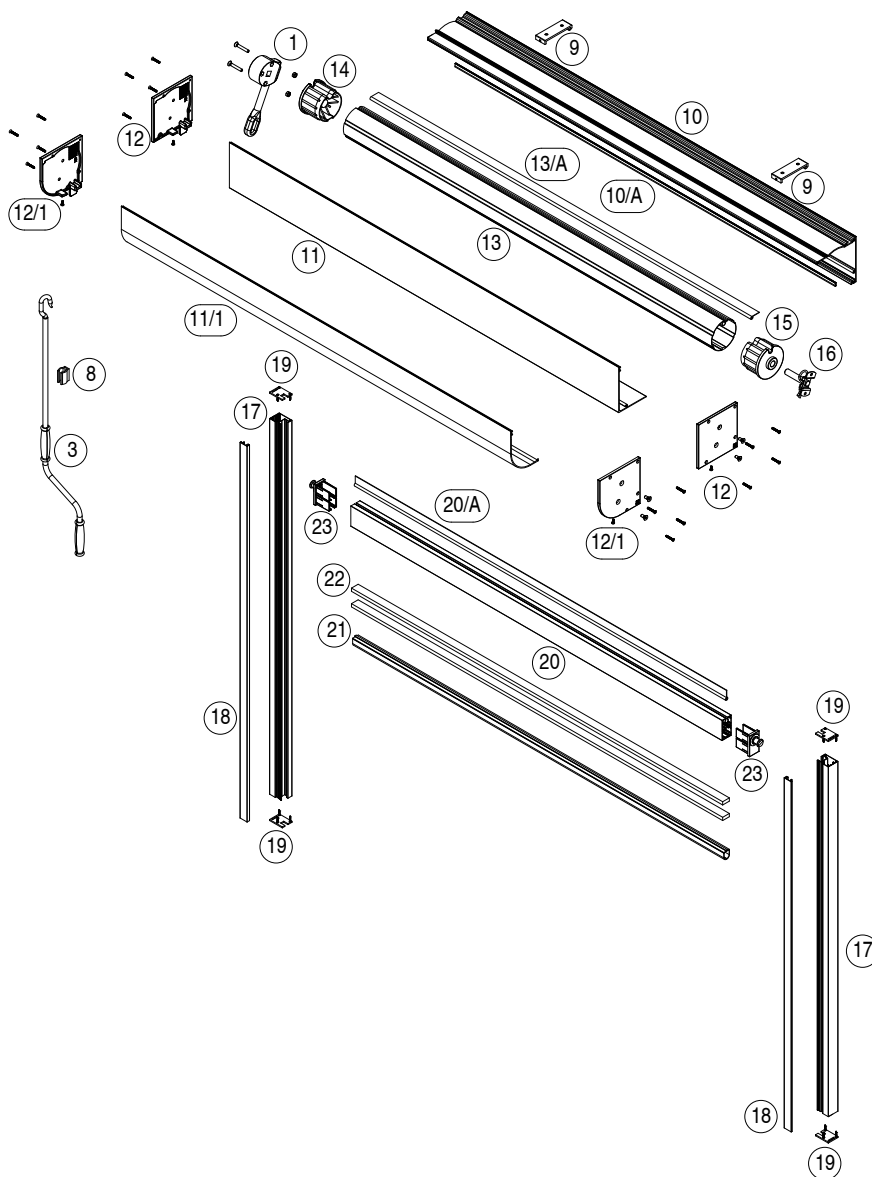

SCREENY 130 - GP Unica A/M

Quadro, Tondo - Square, Round - Eckig, Rund - Cuadrado, Redondo - Carre, Rond