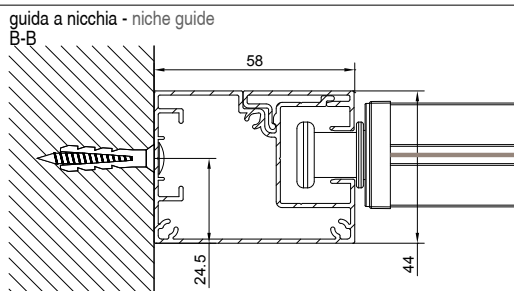

MONTAGGIO PARETE - WALL INSTALLATION