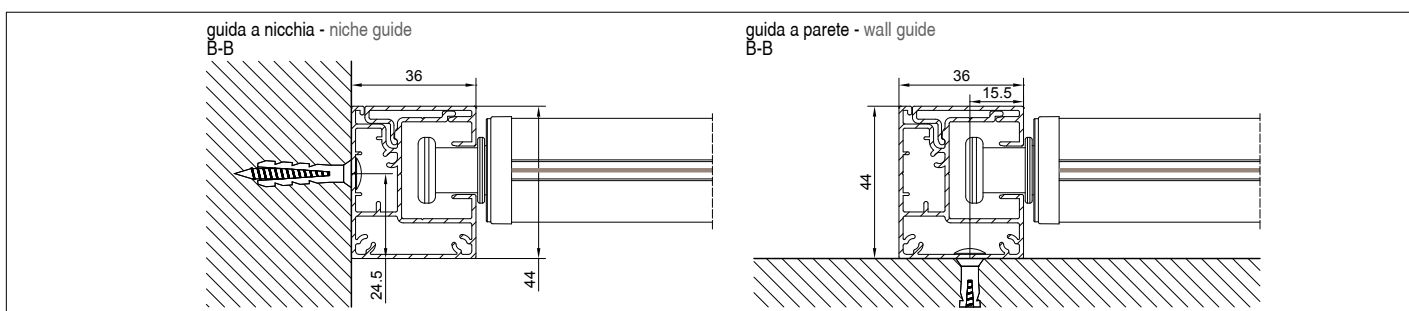

MONTAGGIO SOFFITTO - CEILING INSTALLATION