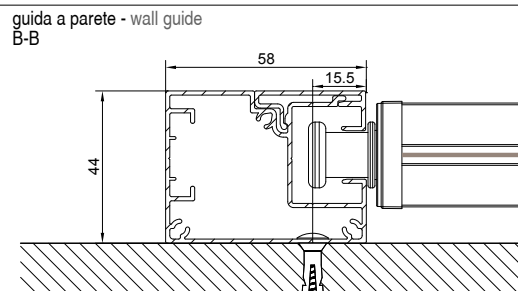

MONTAGGIO PARETE - WALL INSTALLATION