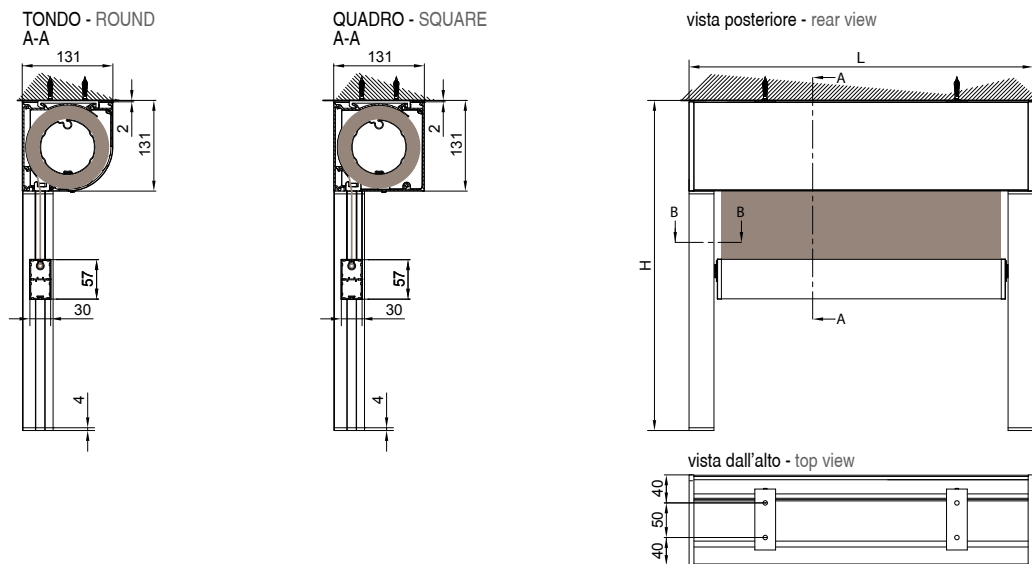

MONTAGGIO SOFFITTO - CEILING INSTALLATION