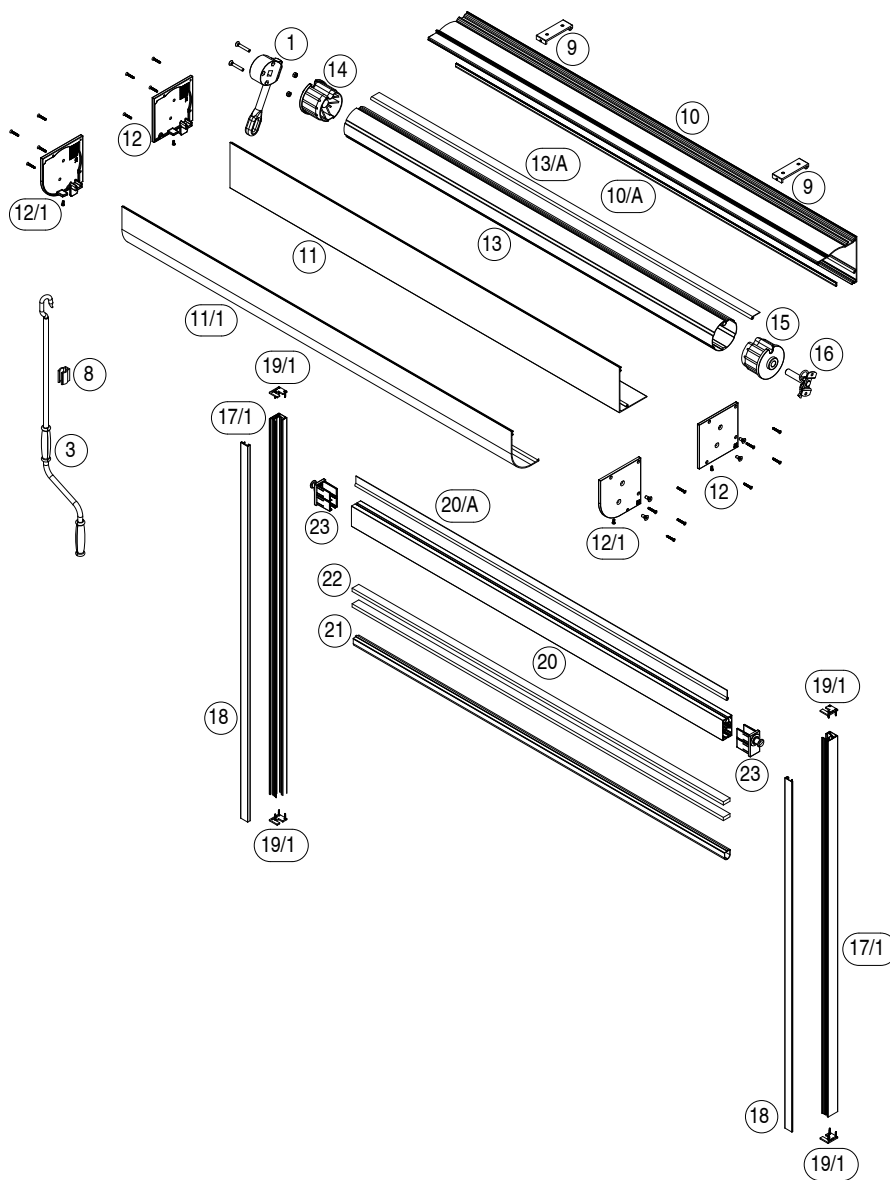

 Senkrechtmarkise mit eckigem oder rundem 130mm Kasten, Profilführungen und freitragender Hülse. Geeignet für Montage in Türen- und Fensterrahmen, sowohl in Nische als auch an der Wand. Schnelle Befestigung und einfache Wartung. Die Führungsschiene besteht aus zwei Profilen: Montage- und Abdeckungsprofil. Bedienbar mit Getriebe oder Motor.

# SCREENY 130 - GP Unica A/M

Quadro, Tondo - Square, Round - Eckig, Rund - Cuadrado, Redondo - Carre, Rond

Quadro, Tondo - Square, Round - Eckig, Rund - Cuadrado, Redondo - Carre, Rond

Screeny 130  
GP Unica