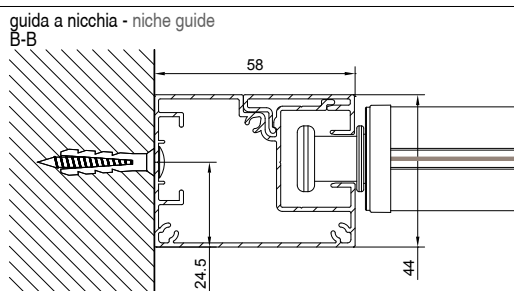

MONTAGGIO SOFFITTO - CEILING INSTALLATION