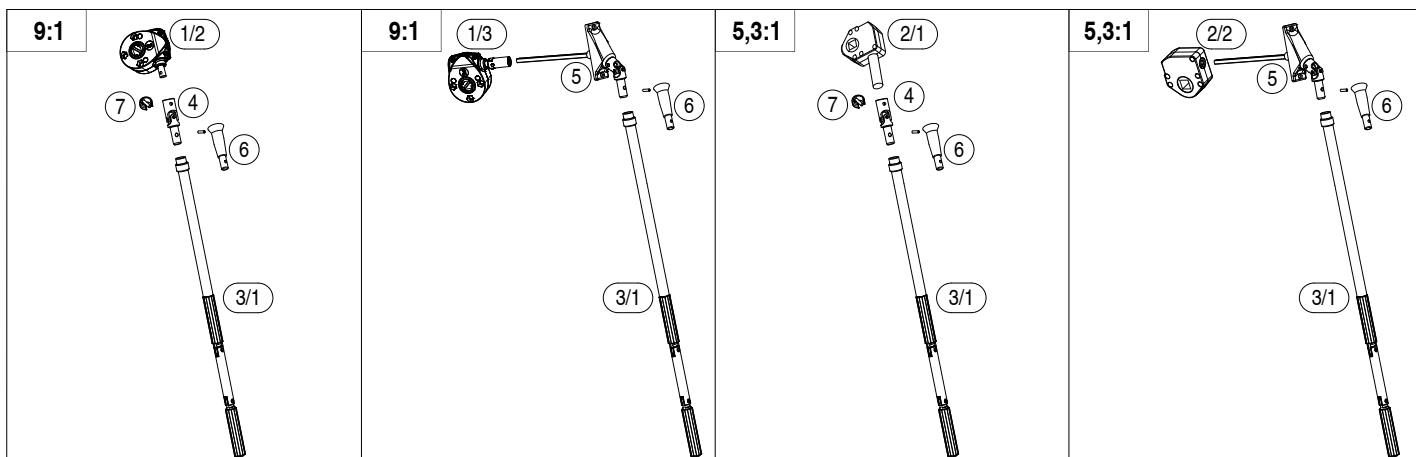

SCREENY 130 - GP Unica A/M

Quadro, Tondo - Square, Round - Eckig, Rund - Cuadrado, Redondo - Carre, Rond