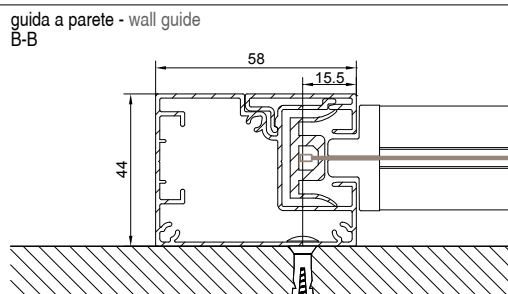

 Toldo con cajón de 130 disponible en las variantes Cuadrado y Redondo dotada de sistema de guía ZIP. Adaptada para instalaciones sobre fijos, sea entreparedes o a frontal, rápida y ágil de instalar e inspeccionar. La guía está compuesta por dos perfiles: soporte y cubierta, está desarrollada para sistemas tanto manuales como motorizados.

Quadro
Square

Tondo
Round

MONTAGGIO PARETE - WALL INSTALLATION

MONTAGGIO SOFFITTO - CEILING INSTALLATION

SCREENY 130 - GPZ Unica M

 Tenda con cassonetto da 130 disponibile nelle varianti Quadro e Tondo dotata di sistema di guida ZIP. Adatta per installazioni su infissi, sia a nicchia che a parete; veloce ed agevole da installare ed ispezionare. La guida è composta da due profili: supporto e copertina; è sviluppata per i soli sistemi motorizzati riducendo la larghezza a 36 mm.

 130 mm cassette awning available in versions Square and Round with ZIP guide system and self-standing cassette. Suitable for both niche and wall installation of fixtures; fast and easy to install and inspect. The guide is composed by two profiles: support and cover; developed only for motorized systems reducing the width at 36mm.