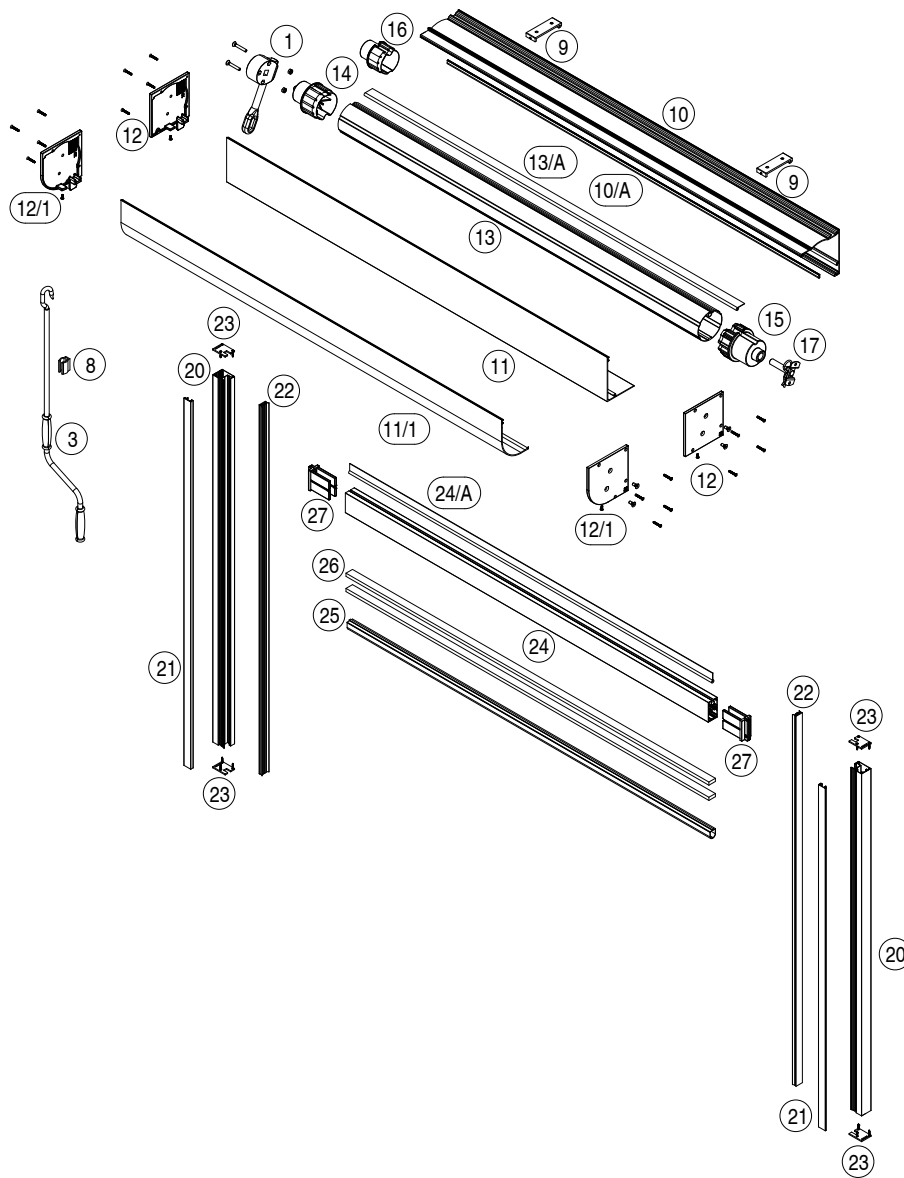

 130 mm cassette awning available in versions Square and Round with ZIP guide system and self-standing cassette. Suitable for both niche and wall installation of fixtures; fast and easy to install and inspect. The guide is composed by two profiles: support and cover; developed only for motorized systems reducing the width at 36mm.

 Senkrechtmarkise mit eckigem oder rundem 130mm Kasten, ZIP-System und freitragender Hülse. Geeignet für Montage in Türen- und Fensterrahmen, sowohl in Nische als auch an der Wand. Schnelle Befestigung und einfache Wartung. Die Führungsschiene besteht aus zwei Profilen: Montage- und Abdeckungsprofil. Die schmalere Führungsschiene (36mm) wurde ausschließlich für Anlagen mit Motor entwickelt.

 Toldo con cajón de 130 disponible en las variantes Cuadrado y Redondo dotada de sistema de guía ZIP. Adaptada para instalaciones sobre fijos, sea entreparedes o a frontal, rápida y ágil de instalar e inspeccionar. La guía está compuesta por dos perfiles: soporte y cubierta, está desarrollada solo para sistemas motorizados reduciendo la línea en 36 mm.

Quadro
Square

Tondo
Round

MONTAGGIO PARETE - WALL INSTALLATION

MONTAGGIO SOFFITTO - CEILING INSTALLATION

SCREENY 130 - GPZ Unica A/M

Quadro, Tondo - Square, Round - Eckig, Rund - Cuadrado, Redondo - Carre, Rond