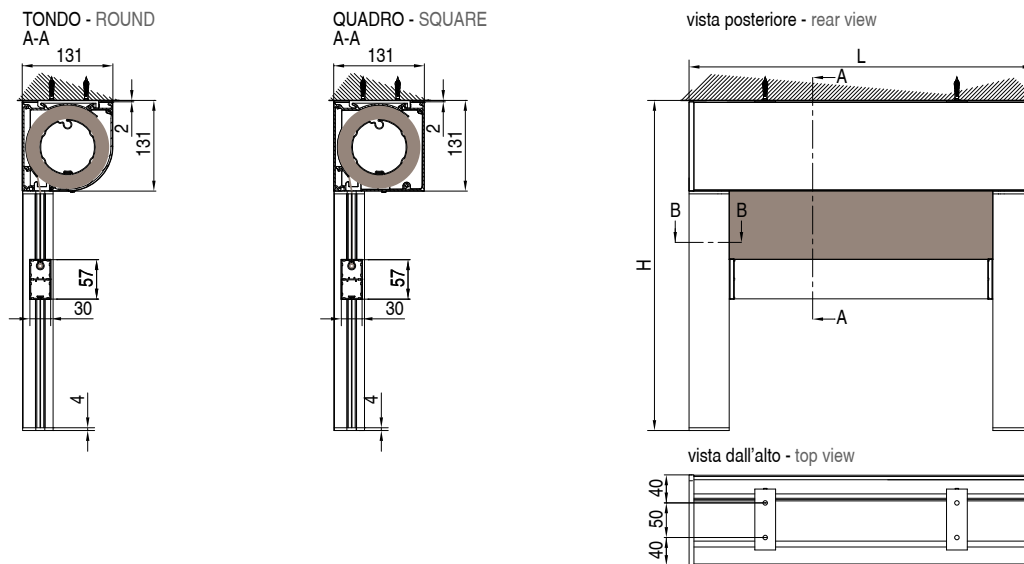

 Toldo con cajón de 130 disponible en las variantes Cuadrado y Redondo dotada de sistema de guía ZIP. Adaptada para instalaciones sobre fijos, sea entreparedes o a frontal, rápida y ágil de instalar e inspeccionar. La guía está compuesta por dos perfiles: soporte y cubierta, está desarrollada para sistemas tanto manuales como motorizados.

Quadro
Square

Tondo
Round

MONTAGGIO PARETE - WALL INSTALLATION

MONTAGGIO SOFFITTO - CEILING INSTALLATION

SCREENY 130 - GPZ Unica M

 Tenda con cassonetto da 130 disponibile nelle varianti Quadro e Tondo dotata di sistema di guida ZIP. Adatta per installazioni su infissi, sia a nicchia che a parete; veloce ed agevole da installare ed ispezionare. La guida è composta da due profili: supporto e copertina; è sviluppata per i soli sistemi motorizzati riducendo la larghezza a 36 mm.

 130 mm cassette awning available in versions Square and Round with ZIP guide system and self-standing cassette. Suitable for both niche and wall installation of fixtures; fast and easy to install and inspect. The guide is composed by two profiles: support and cover; developed only for motorized systems reducing the width at 36mm.

 Toldo con cajón de 130 disponible en las variantes Cuadrado y Redondo dotada de sistema de guía ZIP. Adaptada para instalaciones sobre fijos, sea entreparedes o a frontal, rápida y ágil de instalar e inspeccionar. La guía está compuesta por dos perfiles: soporte y cubierta, está desarrollada solo para sistemas motorizados reduciendo la línea en 36 mm.