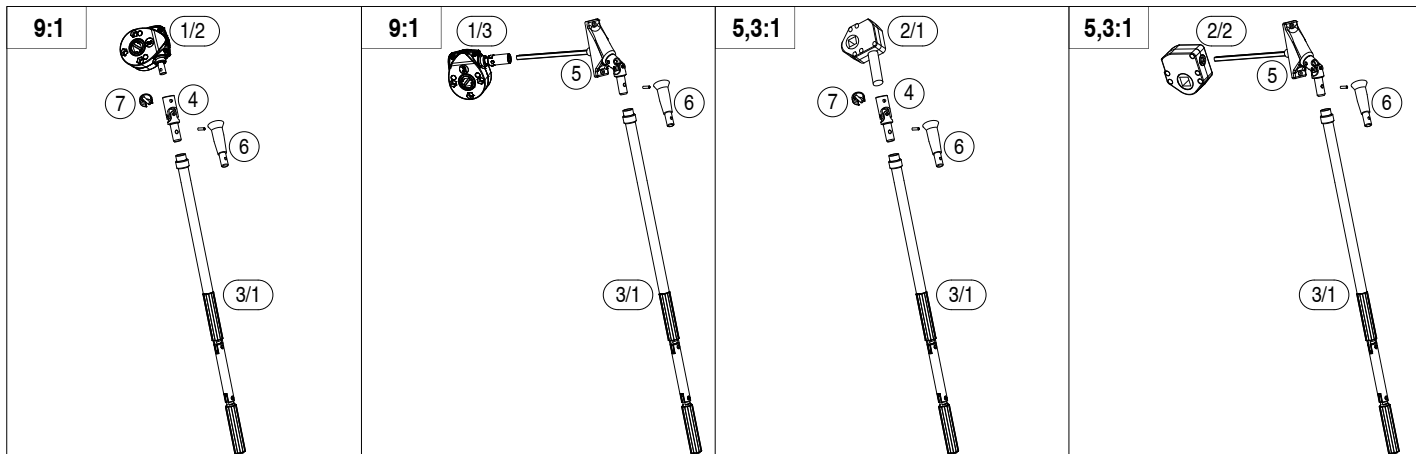

 Senkrechtmarkise mit eckigem oder rundem 130mm Kasten, ZIP-System und freitragender Hülse. Geeignet für Montage in Türen- und Fensterrahmen, sowohl in Nische als auch an der Wand. Schnelle Befestigung und einfache Wartung. Die Führungsschiene besteht aus zwei Profilen: Montage- und Abdeckungsprofil. Die schmalere Führungsschiene (36mm) wurde ausschließlich für Anlagen mit Motor entwickelt.

 Toldo con cajón de 130 disponible en las variantes Cuadrado y Redondo dotada de sistema de guía ZIP. Adaptada para instalaciones sobre fijos, sea entreparedes o a frontal, rápida y ágil de instalar e inspeccionar. La guía está compuesta por dos perfiles: soporte y cubierta, está desarrollada solo para sistemas motorizados reduciendo la línea en 36 mm.

Quadro
Square

Tondo
Round

MONTAGGIO PARETE - WALL INSTALLATION

MONTAGGIO SOFFITTO - CEILING INSTALLATION

SCREENY 130 - GPZ Unica A/M

Quadro, Tondo - Square, Round - Eckig, Rund - Cuadrado, Redondo - Carre, Rond