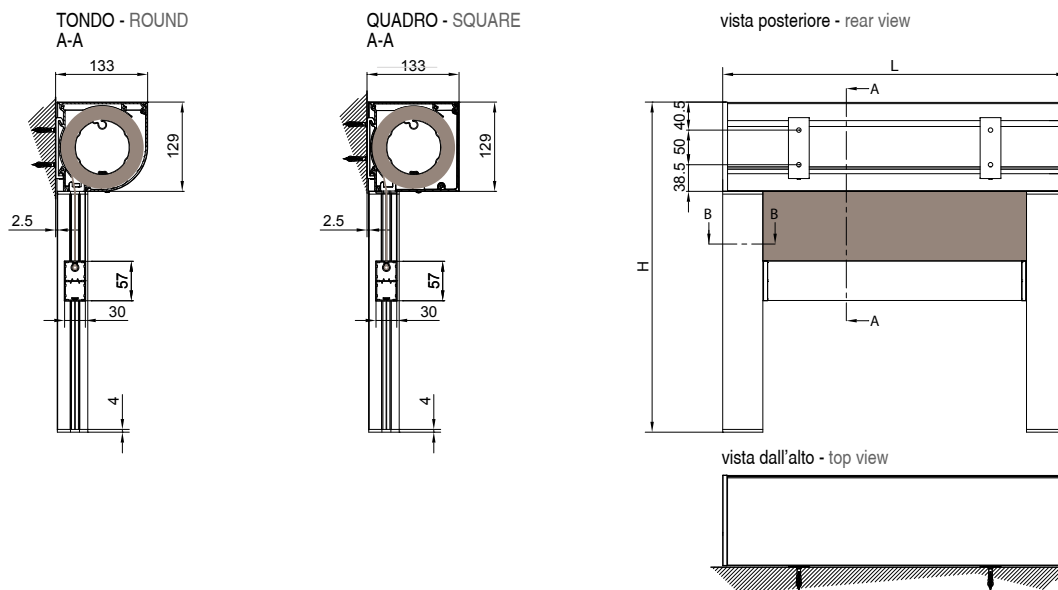

 Senkrechtmarkise mit eckigem oder rundem 130mm Kasten, ZIP-System und freitragender Hülse. Geeignet für Montage in Türen- und Fensterrahmen, sowohl in Nische als auch an der Wand. Schnelle Befestigung und einfache Wartung. Die Führungsschiene besteht aus zwei Profilen: Montage- und Abdeckungsprofil. Bedienbar mit Getriebe oder Motor.

 Toldo con cajón de 130 disponible en las variantes Cuadrado y Redondo dotada de sistema de guía ZIP. Adaptada para instalaciones sobre fijos, sea entreparedes o a frontal, rápida y ágil de instalar e inspeccionar. La guía está compuesta por dos perfiles: soporte y cubierta, está desarrollada para sistemas tanto manuales como motorizados.

Quadro
Square

Tondo
Round

MONTAGGIO PARETE - WALL INSTALLATION

MONTAGGIO SOFFITTO - CEILING INSTALLATION

SCREENY 130 - GPZ Unica M

 Tenda con cassonetto da 130 disponibile nelle varianti Quadro e Tondo dotata di sistema di guida ZIP. Adatta per installazioni su infissi, sia a nicchia che a parete; veloce ed agevole da installare ed ispezionare. La guida è composta da due profili: supporto e copertina; è sviluppata per i soli sistemi motorizzati riducendo la larghezza a 36 mm.

 130 mm cassette awning available in versions Square and Round with ZIP guide system and self-standing cassette. Suitable for both niche and wall installation of fixtures; fast and easy to install and inspect. The guide is composed by two profiles: support and cover; developed only for motorized systems reducing the width at 36mm.