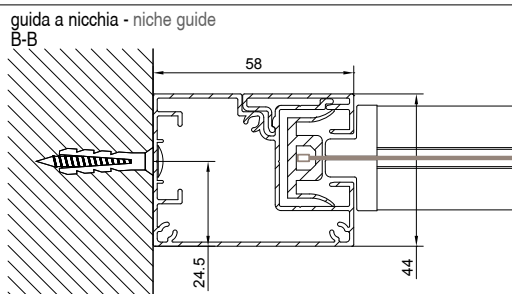

 Senkrechtmarkise mit eckigem oder rundem 130mm Kasten, ZIP-System und freitragender Hülse. Geeignet für Montage in Türen- und Fensterrahmen, sowohl in Nische als auch an der Wand. Schnelle Befestigung und einfache Wartung. Die Führungsschiene besteht aus zwei Profilen: Montage- und Abdeckungsprofil. Bedienbar mit Getriebe oder Motor.

 Toldo con cajón de 130 disponible en las variantes Cuadrado y Redondo dotada de sistema de guía ZIP. Adaptada para instalaciones sobre fijos, sea entreparedes o a frontal, rápida y ágil de instalar e inspeccionar. La guía está compuesta por dos perfiles: soporte y cubierta, está desarrollada para sistemas tanto manuales como motorizados.

Quadro
Square

Tondo
Round

MONTAGGIO PARETE - WALL INSTALLATION

MONTAGGIO SOFFITTO - CEILING INSTALLATION

SCREENY 130 - GPZ Unica M

 Tenda con cassonetto da 130 disponibile nelle varianti Quadro e Tondo dotata di sistema di guida ZIP. Adatta per installazioni su infissi, sia a nicchia che a parete; veloce ed agevole da installare ed ispezionare. La guida è composta da due profili: supporto e copertina; è sviluppata per i soli sistemi motorizzati riducendo la larghezza a 36 mm.

 130 mm cassette awning available in versions Square and Round with ZIP guide system and self-standing cassette. Suitable for both niche and wall installation of fixtures; fast and easy to install and inspect. The guide is composed by two profiles: support and cover; developed only for motorized systems reducing the width at 36mm.