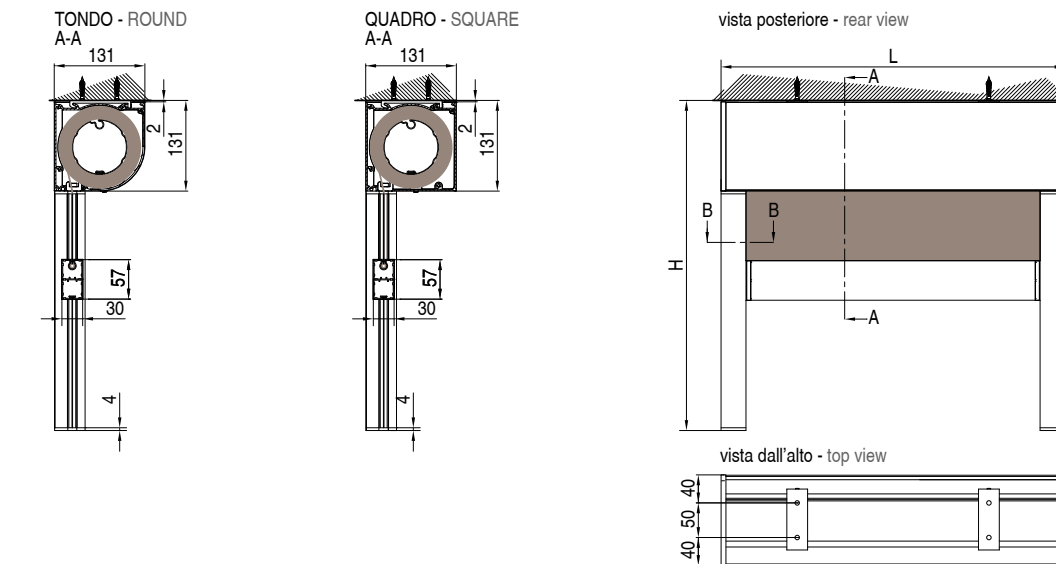

 Senkrechtmarkise mit eckigem oder rundem 130mm Kasten, ZIP-System und freitragender Hülse. Geeignet für Montage in Türen- und Fensterrahmen, sowohl in Nische als auch an der Wand. Schnelle Befestigung und einfache Wartung. Die Führungsschiene besteht aus zwei Profilen: Montage- und Abdeckungsprofil. Bedienbar mit Getriebe oder Motor.

 Senkrechtmarkise mit eckigem oder rundem 130mm Kasten, ZIP-System und freitragender Hülse. Geeignet für Montage in Türen- und Fensterrahmen, sowohl in Nische als auch an der Wand. Schnelle Befestigung und einfache Wartung. Die Führungsschiene besteht aus zwei Profilen: Montage- und Abdeckungsprofil. Die schmalere Führungsschiene (36mm) wurde ausschließlich für Anlagen mit Motor entwickelt.

 Toldo con cajón de 130 disponible en las variantes Cuadrado y Redondo dotada de sistema de guía ZIP. Adaptada para instalaciones sobre fijos, sea entreparedes o a frontal, rápida y ágil de instalar e inspeccionar. La guía está compuesta por dos perfiles: soporte y cubierta, está desarrollada solo para sistemas motorizados reduciendo la línea en 36 mm.

Quadro
Square

Tondo
Round

MONTAGGIO PARETE - WALL INSTALLATION

MONTAGGIO SOFFITTO - CEILING INSTALLATION

SCREENY 130 - GPZ Unica A/M

Quadro, Tondo - Square, Round - Eckig, Rund - Cuadrado, Redondo - Carre, Rond