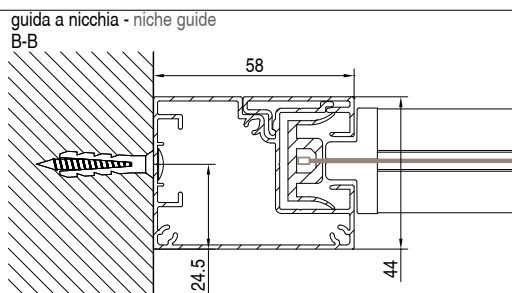

 Toldo con cajón de 130 disponible en las variantes Cuadrado y Redondo dotada de sistema de guía ZIP. Adaptada para instalaciones sobre fijos, sea entreparedes o a frontal, rápida y ágil de instalar e inspeccionar. La guía está compuesta por dos perfiles: soporte y cubierta, está desarrollada para sistemas tanto manuales como motorizados.

Quadro
Square

Tondo
Round

MONTAGGIO PARETE - WALL INSTALLATION

MONTAGGIO SOFFITTO - CEILING INSTALLATION

SCREENY 130 - GPZ Unica M

 Tenda con cassonetto da 130 disponibile nelle varianti Quadro e Tondo dotata di sistema di guida ZIP. Adatta per installazioni su infissi, sia a nicchia che a parete; veloce ed agevole da installare ed ispezionare. La guida è composta da due profili: supporto e copertina; è sviluppata per i soli sistemi motorizzati riducendo la larghezza a 36 mm.

 130 mm cassette awning available in versions Square and Round with ZIP guide system and self-standing cassette. Suitable for both niche and wall installation of fixtures; fast and easy to install and inspect. The guide is composed by two profiles: support and cover; developed only for motorized systems reducing the width at 36mm.