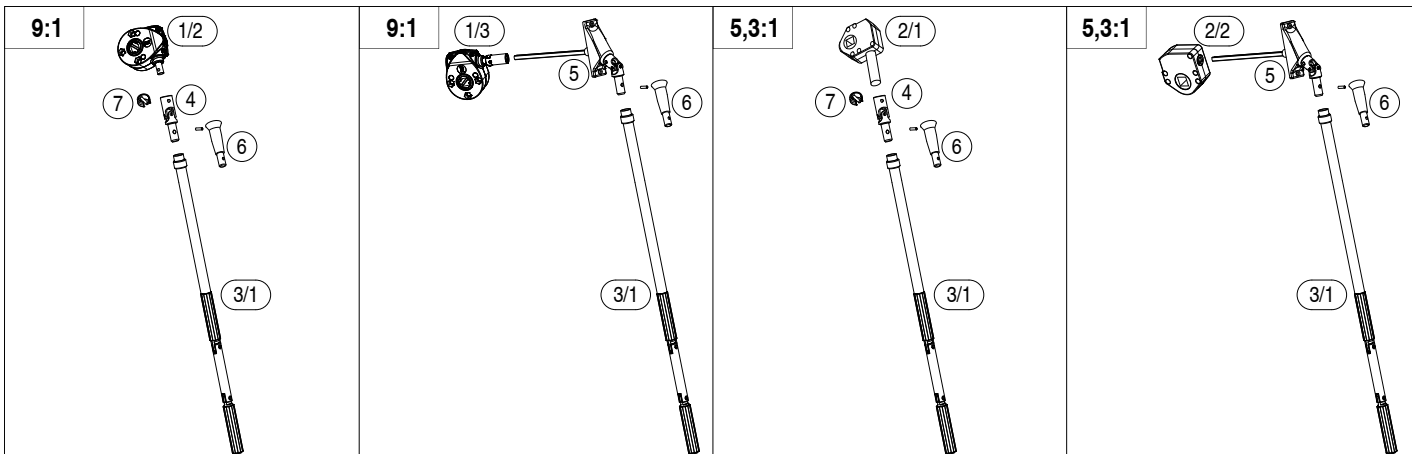

SCREENY 130 - GPZ Unica M

Quadro, Tondo - Square, Round - Eckig, Rund - Cuadrado, Redondo - Carre, Rond

Screeny 130
GPZ Unica