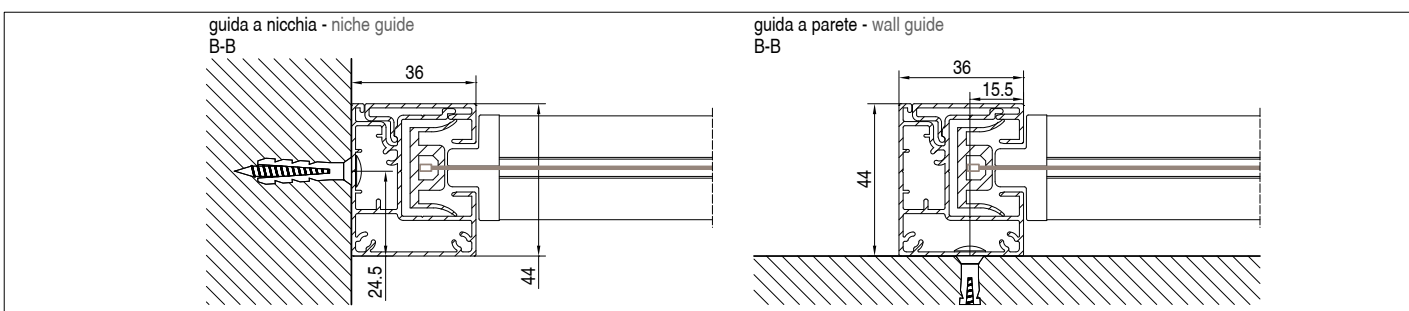

 Senkrechtmarkise mit eckigem oder rundem 130mm Kasten, ZIP-System und freitragender Hülse. Geeignet für Montage in Türen- und Fensterrahmen, sowohl in Nische als auch an der Wand. Schnelle Befestigung und einfache Wartung. Die Führungsschiene besteht aus zwei Profilen: Montage- und Abdeckungsprofil. Bedienbar mit Getriebe oder Motor.

 Senkrechtmarkise mit eckigem oder rundem 130mm Kasten, ZIP-System und freitragender Hülse. Geeignet für Montage in Türen- und Fensterrahmen, sowohl in Nische als auch an der Wand. Schnelle Befestigung und einfache Wartung. Die Führungsschiene besteht aus zwei Profilen: Montage- und Abdeckungsprofil. Die schmalere Führungsschiene (36mm) wurde ausschließlich für Anlagen mit Motor entwickelt.

 Toldo con cajón de 130 disponible en las variantes Cuadrado y Redondo dotada de sistema de guía ZIP. Adaptada para instalaciones sobre fijos, sea entreparedes o a frontal, rápida y ágil de instalar e inspeccionar. La guía está compuesta por dos perfiles: soporte y cubierta, está desarrollada solo para sistemas motorizados reduciendo la línea en 36 mm.

Quadro
Square

Tondo
Round

MONTAGGIO PARETE - WALL INSTALLATION

MONTAGGIO SOFFITTO - CEILING INSTALLATION

SCREENY 130 - GPZ Unica A/M

Quadro, Tondo - Square, Round - Eckig, Rund - Cuadrado, Redondo - Carre, Rond