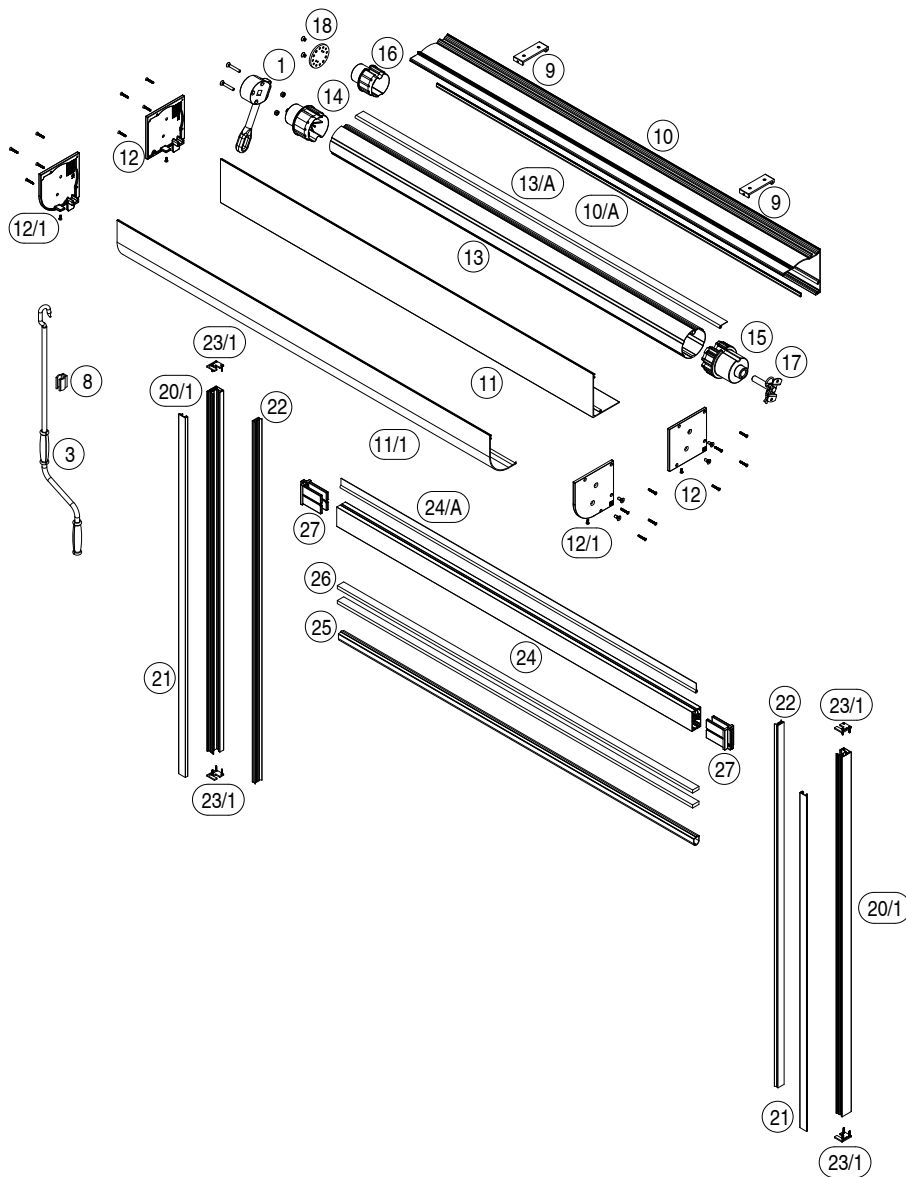

SCREENY 130 - GPZ Unica M

Quadro, Tondo - Square, Round - Eckig, Rund - Cuadrado, Redondo - Carre, Rond

Screeny 130
GPZ Unica