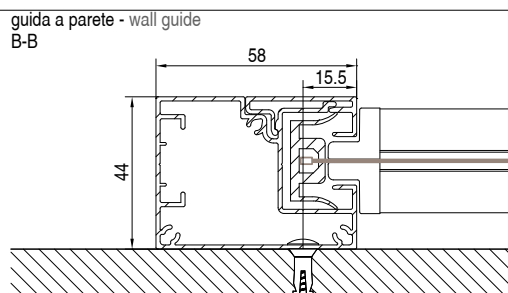

 Toldo con cajón de 130 disponible en las variantes Cuadrado y Redondo dotada de sistema de guía ZIP. Adaptada para instalaciones sobre fijos, sea entreparedes o a frontal, rápida y ágil de instalar e inspeccionar. La guía está compuesta por dos perfiles: soporte y cubierta, está desarrollada para sistemas tanto manuales como motorizados.

Quadro
Square

Tondo
Round

MONTAGGIO PARETE - WALL INSTALLATION

MONTAGGIO SOFFITTO - CEILING INSTALLATION

SCREENY 130 - GPZ Unica M

 Tenda con cassonetto da 130 disponibile nelle varianti Quadro e Tondo dotata di sistema di guida ZIP. Adatta per installazioni su infissi, sia a nicchia che a parete; veloce ed agevole da installare ed ispezionare. La guida è composta da due profili: supporto e copertina; è sviluppata per i soli sistemi motorizzati riducendo la larghezza a 36 mm.

 130 mm cassette awning available in versions Square and Round with ZIP guide system and self-standing cassette. Suitable for both niche and wall installation of fixtures; fast and easy to install and inspect. The guide is composed by two profiles: support and cover; developed only for motorized systems reducing the width at 36mm.