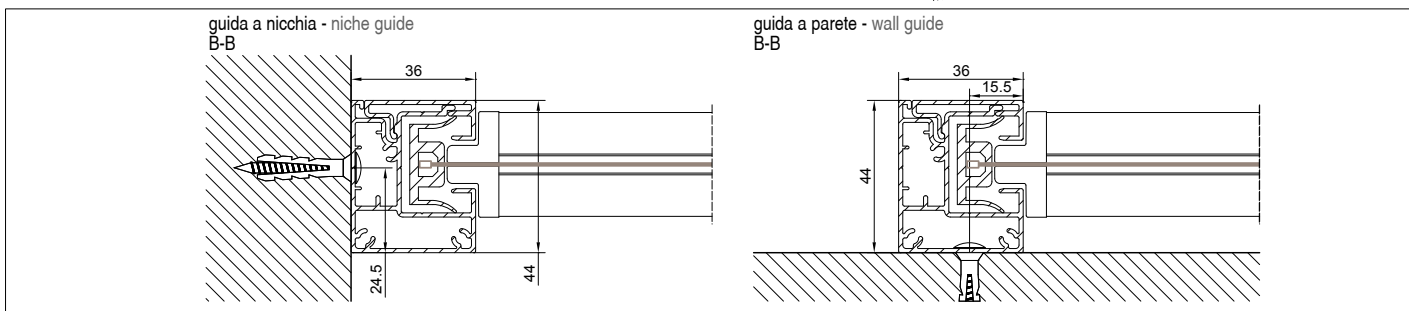

MONTAGGIO PARETE - WALL INSTALLATION