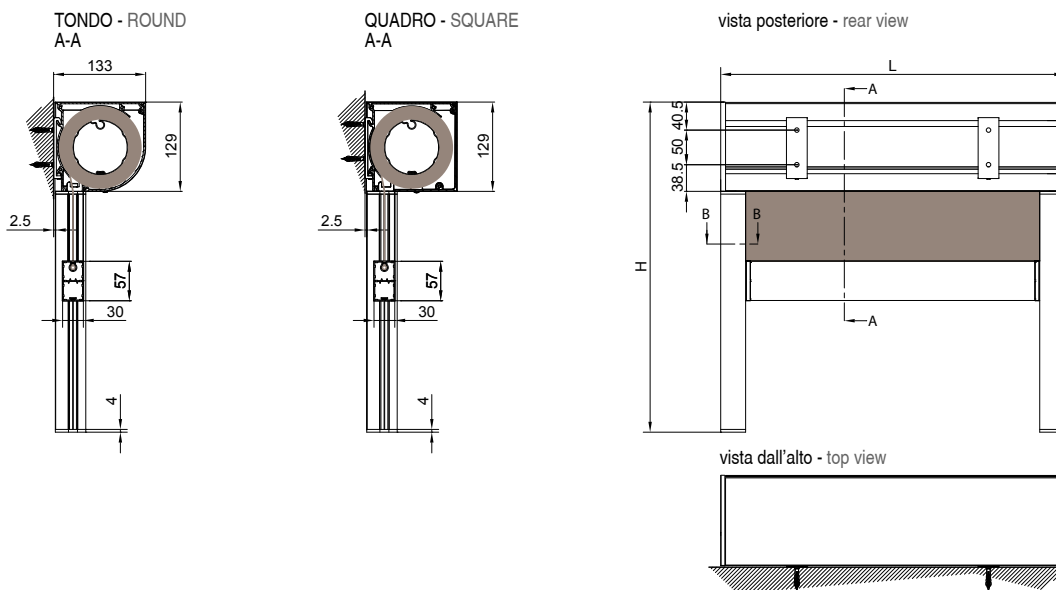

 Senkrechtmarkise mit eckigem oder rundem 130mm Kasten, ZIP-System und freitragender Hülse. Geeignet für Montage in Türen- und Fensterrahmen, sowohl in Nische als auch an der Wand. Schnelle Befestigung und einfache Wartung. Die Führungsschiene besteht aus zwei Profilen: Montage- und Abdeckungsprofil. Die schmalere Führungsschiene (36mm) wurde ausschließlich für Anlagen mit Motor entwickelt.

 Toldo con cajón de 130 disponible en las variantes Cuadrado y Redondo dotada de sistema de guía ZIP. Adaptada para instalaciones sobre fijos, sea entreparedes o a frontal, rápida y ágil de instalar e inspeccionar. La guía está compuesta por dos perfiles: soporte y cubierta, está desarrollada solo para sistemas motorizados reduciendo la línea en 36 mm.

Quadro
Square

Tondo
Round

MONTAGGIO PARETE - WALL INSTALLATION

MONTAGGIO SOFFITTO - CEILING INSTALLATION

SCREENY 130 - GPZ Unica A/M

Quadro, Tondo - Square, Round - Eckig, Rund - Cuadrado, Redondo - Carre, Rond