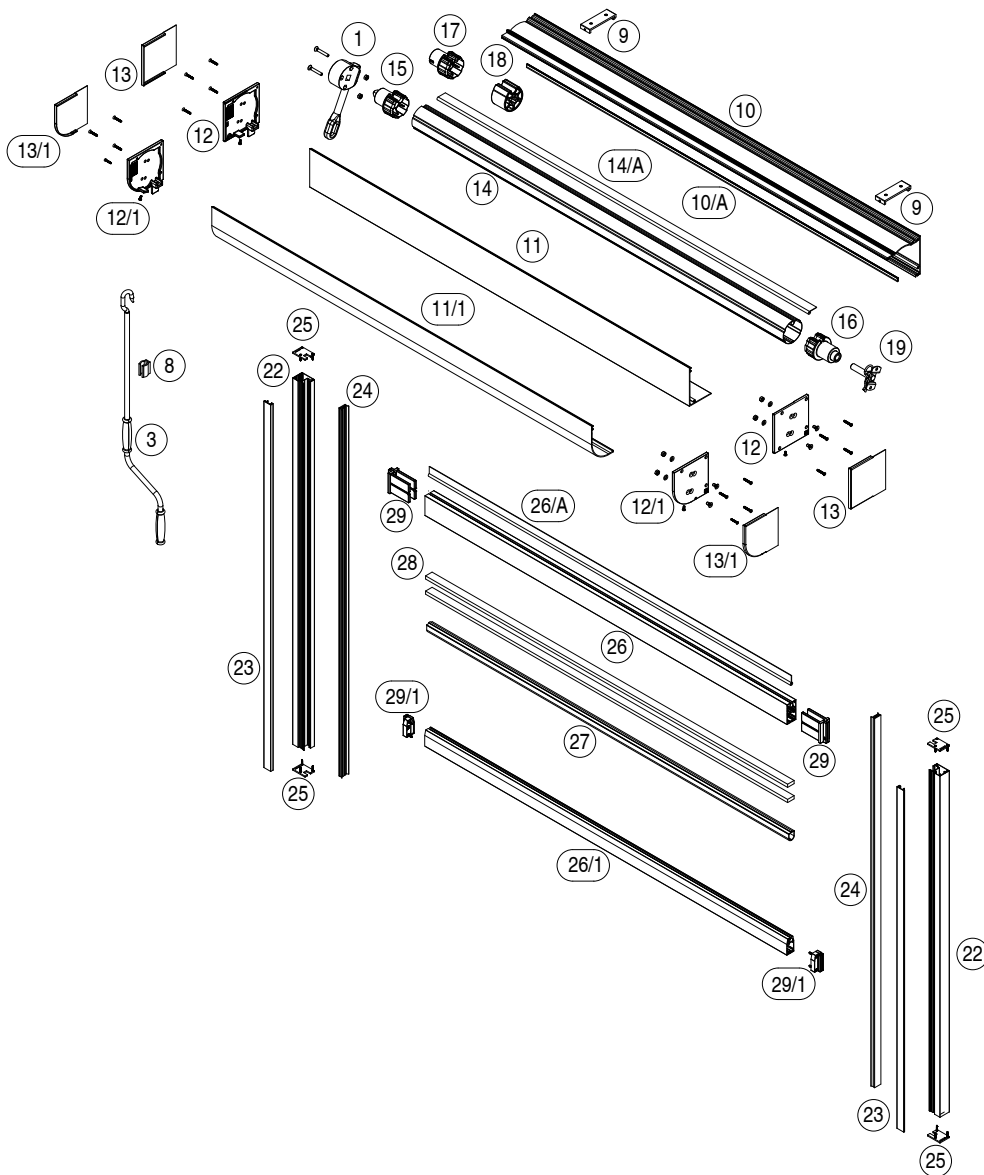

SCREENY 110 - GPZ Unica A/M

Quadro, Tondo - Square, Round - Eckig, Rund - Cuadrado, Redondo - Carre, Rond