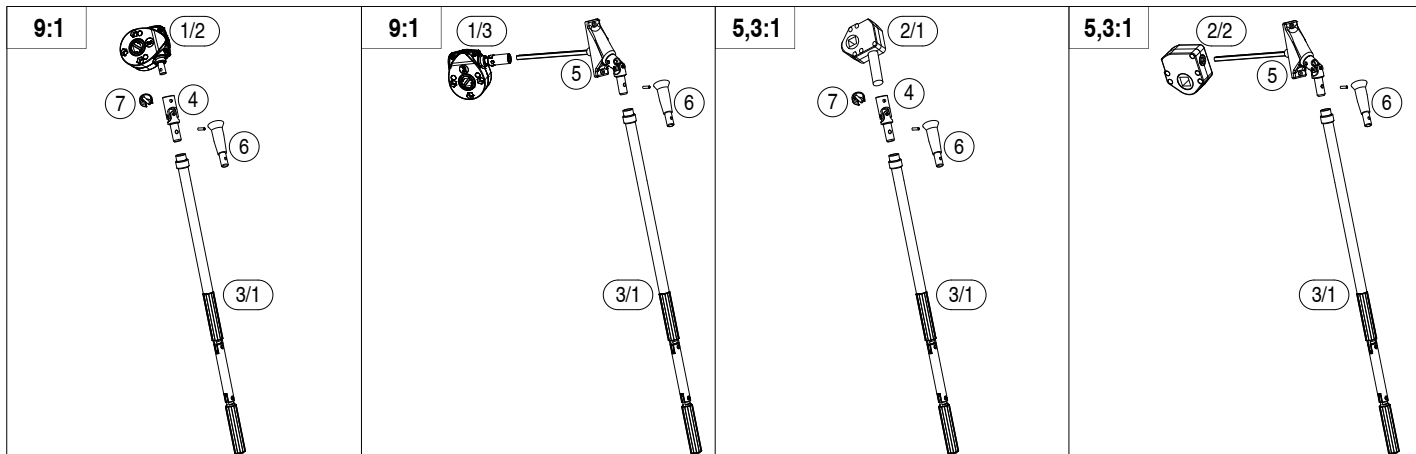

SCREENY 110 - GPZ Unica A/M

Quadro, Tondo - Square, Round - Eckig, Rund - Cuadrado, Redondo - Carre, Rond