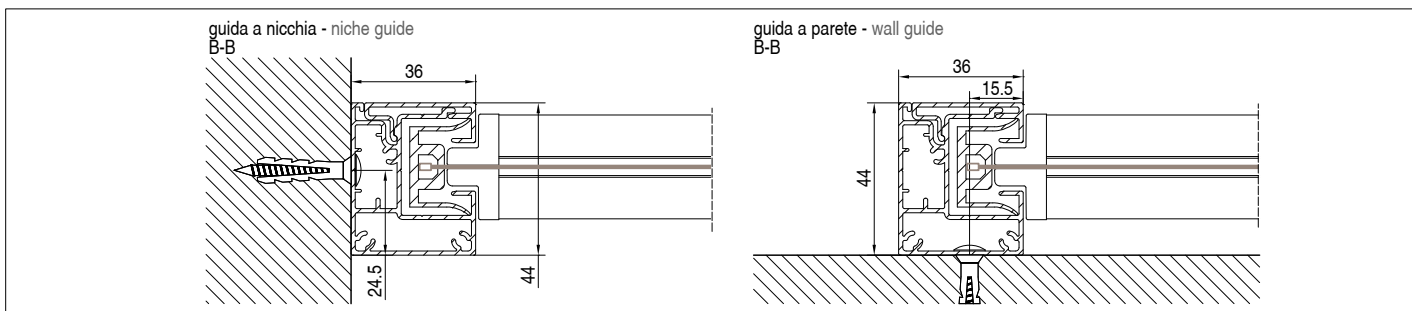

 Senkrechtmarkise mit eckigem oder rundem 110mm Kasten, ZIP-System und freitragender Hülse. Geeignet für Montage in Türen- und Fensterrahmen, sowohl in Nische als auch an der Wand. Schnelle Befestigung und einfache Wartung. Die Führungsschiene besteht aus zwei Profilen: Montage- und Abdeckungsprofil. Die schmalere Führungsschiene (36mm) wurde ausschließlich für Anlagen mit Motor entwickelt.

 Toldo con cajón de 110 disponible en las variantes Cuadrado y Redondo dotada de sistema de guía ZIP y cajón autoportante. Adaptada para instalaciones sobre fijos, sea entreparedes o a frontal, rápida y ágil de instalar e inspeccionar. La guía está compuesta por dos perfiles: soporte y cubierta, está desarrollada solo para sistemas motorizados reduciendo la línea en 36 mm.

Quadro
Square

Tondo
Round

MONTAGGIO PARETE - WALL INSTALLATION

MONTAGGIO SOFFITTO/AUTOPORTANTE - CEILING INSTALLATION/FREESTANDING

SCREENY 110 - GPZ Unica M - CABRIO

 Tenda senza cassonetto dotata di sistema di guida ZIP e staffe autoportanti. Adatta per installazioni su infissi, sia a nicchia che a parete; veloce ed agevole da installare ed ispezionare. La guida è composta da due profili: supporto e copertina; è sviluppata per i soli sistemi motorizzati riducendo la larghezza a 36 mm.

 Awning without cassette with ZIP guide system and self-standing brackets. Suitable for both niche and wall installation of fixtures; fast and easy to install and inspect. The guide is composed by two profiles: support and cover; developed only for motorized systems reducing the width at 36mm.