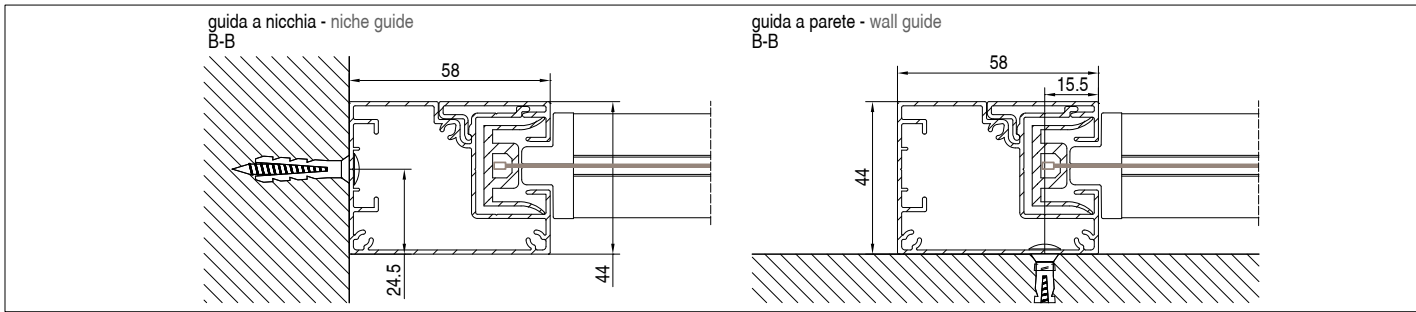

 Senkrechtmarkise mit eckigem oder rundem 110mm Kasten, ZIP-System und freitragender Hülse. Geeignet für Montage in Türen- und Fensterrahmen, sowohl in Nische als auch an der Wand. Schnelle Befestigung und einfache Wartung. Die Führungsschiene besteht aus zwei Profilen: Montage- und Abdeckungsprofil. Bedienbar mit Getriebe oder Motor.

 Toldo con cajón de 110 disponible en las variantes Cuadrado y Redondo dotada de sistema de guía ZIP y cajón autoportante. Adaptada para instalaciones sobre fijos, sea entreparedes o a frontal, rápida y ágil de instalar e inspeccionar. La guía está compuesta por dos perfiles: soporte y cubierta, está desarrollada para sistemas tanto manuales como motorizados.

Quadro
Square

Tondo
Round

MONTAGGIO PARETE - WALL INSTALLATION

MONTAGGIO SOFFITTO/AUTOPORTANTE - CEILING INSTALLATION/FREESTANDING

SCREENY 110 - GPZ Unica A/M - CABRIO

 Tenda senza cassonetto dotata di sistema di guida ZIP e staffe autoportanti. Adatta per installazioni su infissi, sia a nicchia che a parete; veloce ed agevole da installare ed ispezionare. La guida è composta da due profili: supporto e copertina; è sviluppata per sistemi sia ad argano che motorizzati.

 Awning without cassette with ZIP guide system and self-standing brackets. Suitable for both niche and wall installation of fixtures; fast and easy to install and inspect. The guide is composed by two profiles: support and cover; developed both for manual and motorized systems.