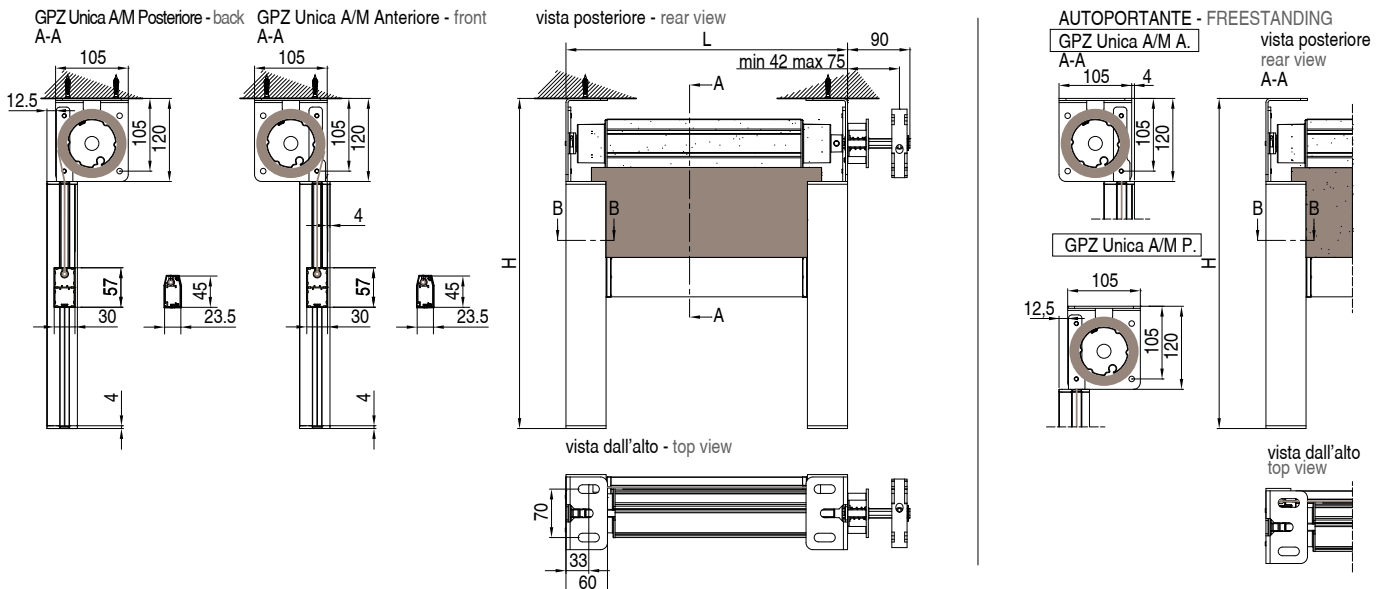

 Senkrechtmarkise ohne Kasten mit ZIP-System und tragenden Konsolen. Geeignet für Montage in Türen- und Fensterrahmen, sowohl in Nische als auch an der Wand. Schnelle Befestigung und einfache Wartung. Die Führungsschiene besteht aus zwei Profilen: Montage- und Abdeckungsprofil. Bedienbar mit Getriebe oder Motor.

 Toldos sin cajón dotada de sistema de guía ZIP y soportes autoportantes. Adaptada para instalaciones en fijos, tanto entreparedes como a frontal, veloz y ágil de instalar e inspeccionar. La guía está compuesta de dos perfiles: soporte y cubierta; está desarrollada para sistemas tanto manuales como motorizados.

Installazione soffitto
Ceiling installation

Installazione parete
Wall installation

SCREENY 110 - GPZ Unica A/M - CABRIO

MONTAGGIO PARETE - WALL INSTALLATION

MONTAGGIO SOFFITTO/AUTOPORTANTE - CEILING INSTALLATION/FREESTANDING

 110 mm cassette awning available in versions Square and Round with ZIP guide system and self-standing cassette. Suitable for both niche and wall installation of fixtures; fast and easy to install and inspect. The guide is composed by two profiles: support and cover; developed only for motorized systems reducing the width at 36mm.