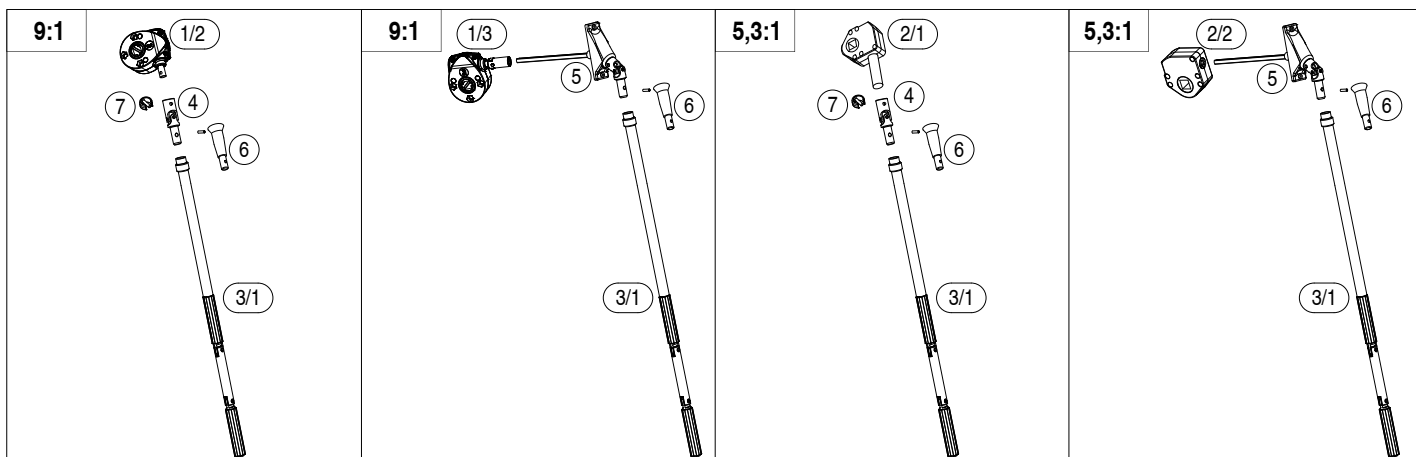

SCREENY 110 - GPZ Unica M

Quadro, Tondo - Square, Round - Eckig, Rund - Cuadrado, Redondo - Carre, Rond