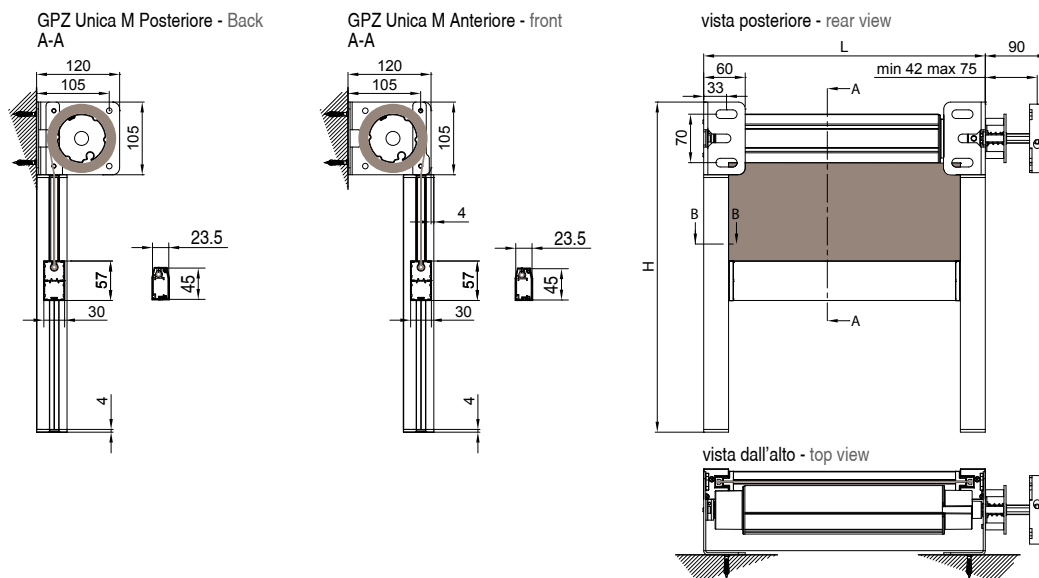

 Senkrechtmarkise ohne Kasten mit ZIP-System und tragenden Konsolen. Geeignet für Montage in Türen- und Fensterrahmen, sowohl in Nische als auch an der Wand. Schnelle Befestigung und einfache Wartung. Die Führungsschiene besteht aus zwei Profilen: Montage- und Abdeckungsprofil. Die schmalere Führungsschiene (36mm) wurde ausschließlich für Anlagen mit Motor entwickelt.

 Toldos sin cajón dotada de sistema de guía ZIP y soportes autoportantes. Adaptada para instalaciones en fijos, tanto entreparedes como a frontal, veloz y ágil de instalar e inspeccionar. La guía está compuesta de dos perfiles: soporte y cubierta; está desarrollada solo para sistemas motorizados reduciendo la línea en 36 mm.

Installazione soffitto
Ceiling installation

Installazione parete
Wall installation

SCREENY 110 - GPZ Unica M - CABRIO

MONTAGGIO PARETE - WALL INSTALLATION

MONTAGGIO SOFFITTO/AUTOPORTANTE - CEILING INSTALLATION/FREESTANDING