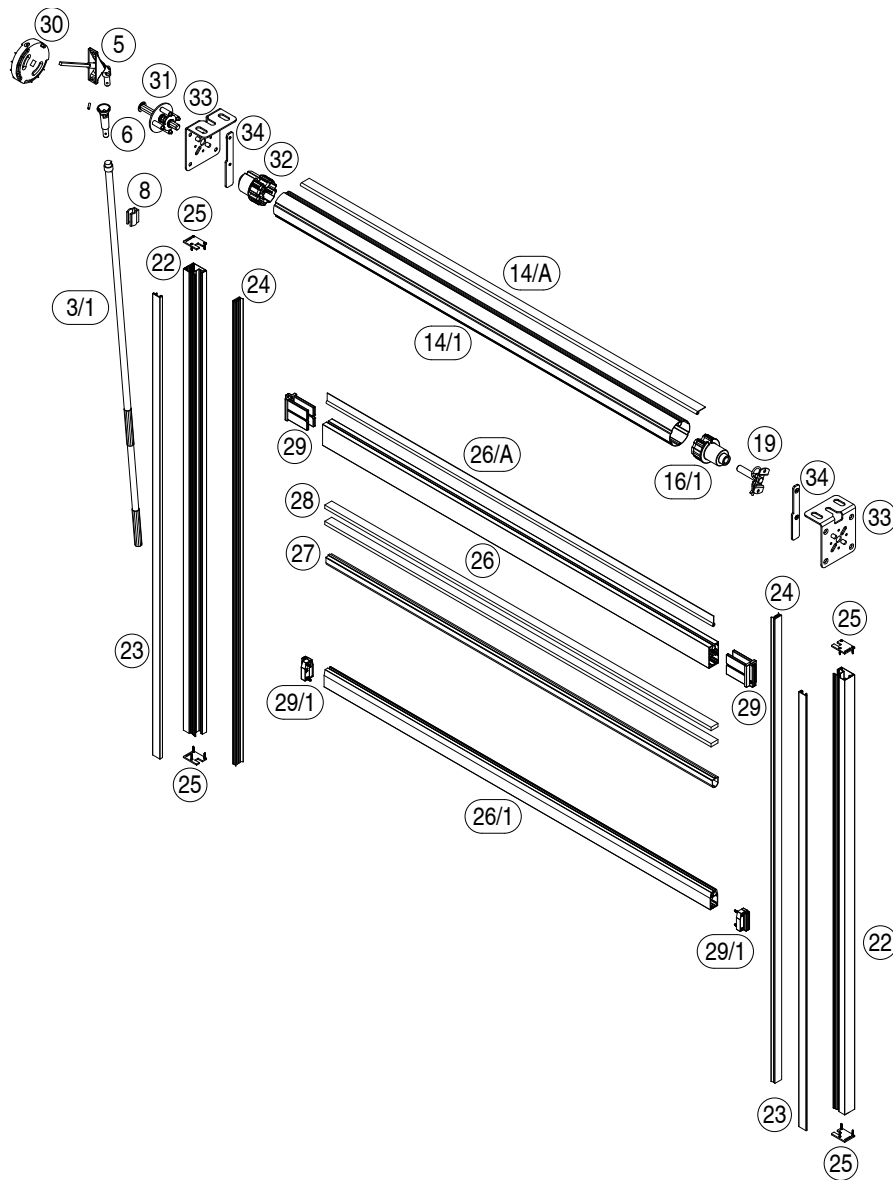

SCREENY 110 - GPZ Unica A/M - CABRIO

pd PATENTED DESIGN