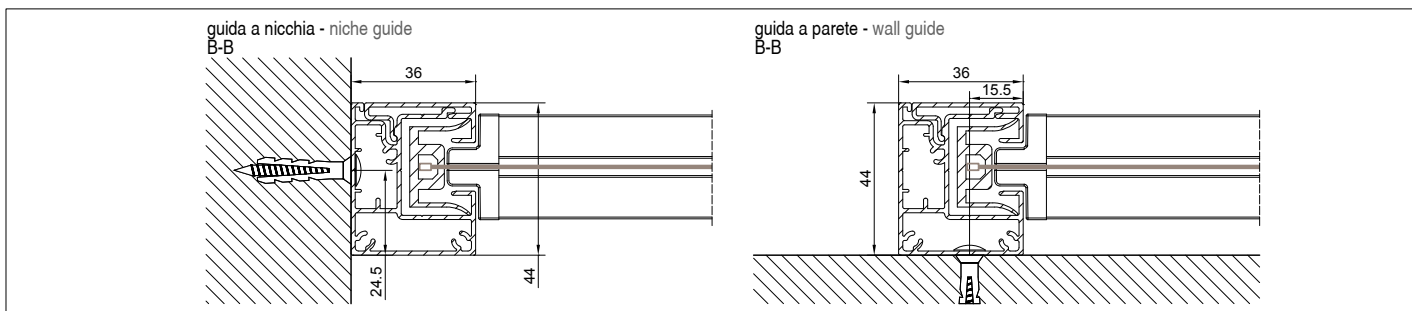

 Senkrechtmarkise ohne Kasten mit ZIP-System und tragenden Konsolen. Geeignet für Montage in Türen- und Fensterrahmen, sowohl in Nische als auch an der Wand. Schnelle Befestigung und einfache Wartung. Die Führungsschiene besteht aus zwei Profilen: Montage- und Abdeckungsprofil. Die schmalere Führungsschiene (36mm) wurde ausschließlich für Anlagen mit Motor entwickelt.

 Toldos sin cajón dotada de sistema de guía ZIP y soportes autoportantes. Adaptada para instalaciones en fijos, tanto entreparedes como a frontal, veloz y ágil de instalar e inspeccionar. La guía está compuesta de dos perfiles: soporte y cubierta; está desarrollada solo para sistemas motorizados reduciendo la línea en 36 mm.

Installazione soffitto
Ceiling installation

Installazione parete
Wall installation

SCREENY 110 - GPZ Unica M - CABRIO

MONTAGGIO PARETE - WALL INSTALLATION

MONTAGGIO SOFFITTO/AUTOPORTANTE - CEILING INSTALLATION/FREESTANDING