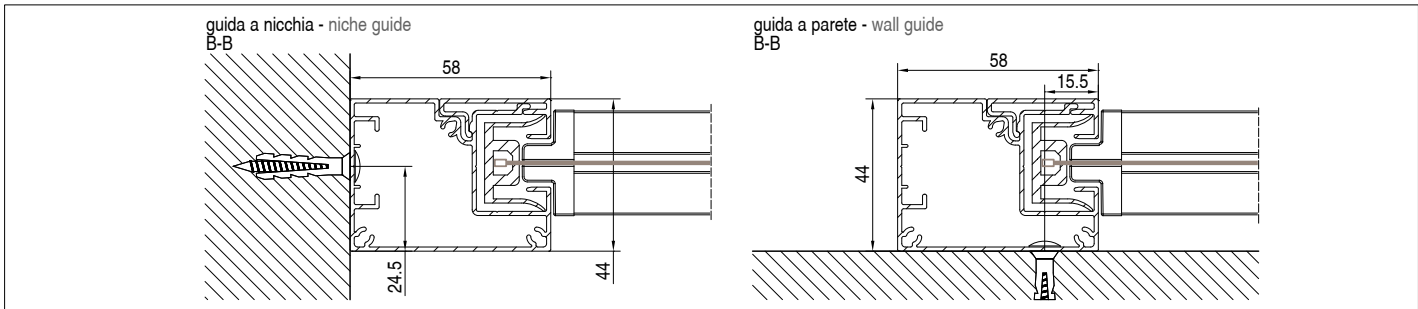

 Senkrechtmarkise ohne Kasten mit ZIP-System und tragenden Konsolen. Geeignet für Montage in Türen- und Fensterrahmen, sowohl in Nische als auch an der Wand. Schnelle Befestigung und einfache Wartung. Die Führungsschiene besteht aus zwei Profilen: Montage- und Abdeckungsprofil. Bedienbar mit Getriebe oder Motor.

 Toldos sin cajón dotada de sistema de guía ZIP y soportes autoportantes. Adaptada para instalaciones en fijos, tanto entreparedes como a frontal, veloz y ágil de instalar e inspeccionar. La guía está compuesta de dos perfiles: soporte y cubierta; está desarrollada para sistemas tanto manuales como motorizados.

Installazione soffitto
Ceiling installation

Installazione parete
Wall installation

SCREENY 110 - GPZ Unica A/M - CABRIO

MONTAGGIO PARETE - WALL INSTALLATION

MONTAGGIO SOFFITTO/AUTOPORTANTE - CEILING INSTALLATION/FREESTANDING

SCREENY 110 - GPZ Unica M

 Tenda con cassonetto da 110 disponibile nelle varianti Quadro e Tondo dotata di sistema di guida ZIP e cassonetto autoportante. Adatta per installazioni su infissi, sia a nicchia che a parete; veloce ed agevole da installare ed ispezionare. La guida è composta da due profili: supporto e copertina; è sviluppata per i soli sistemi motorizzati riducendo la larghezza a 36 mm.