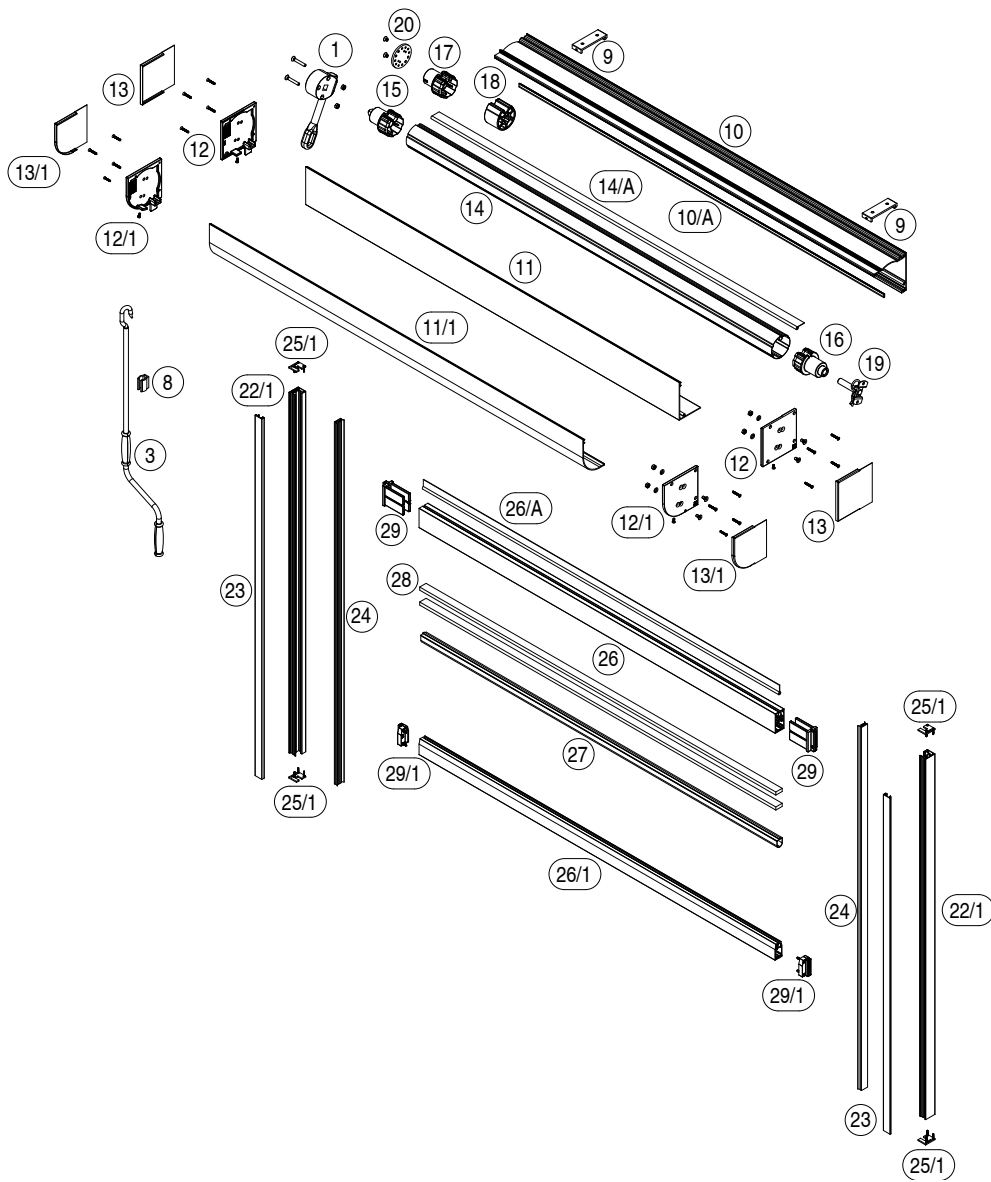

SCREENY 110 - GPZ Unica M

Quadro, Tondo - Square, Round - Eckig, Rund - Cuadrado, Redondo - Carre, Rond