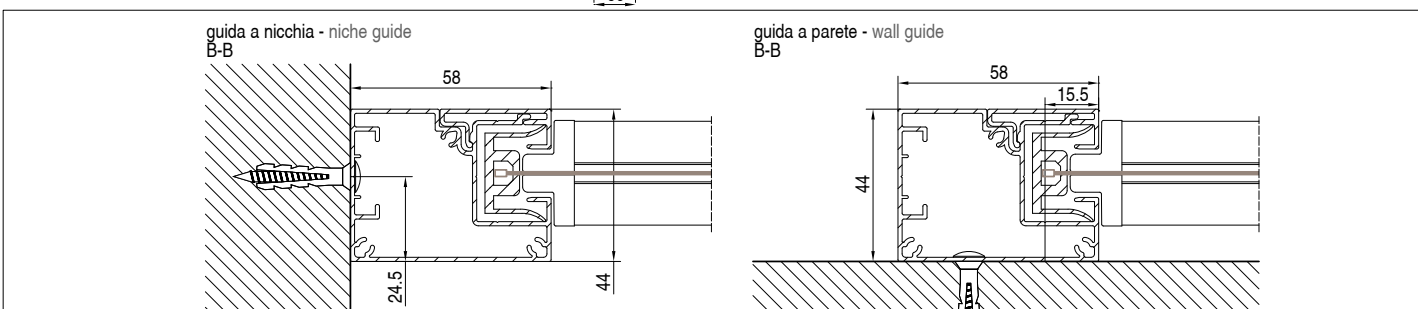

 Toldos sin cajón dotada de sistema de guía ZIP y soportes autoportantes. Adaptada para instalaciones en fijos, tanto entreparedes como a frontal, veloz y ágil de instalar e inspeccionar. La guía está compuesta de dos perfiles: soporte y cubierta; está desarrollada para sistemas tanto manuales como motorizados.

Installazione soffitto
Ceiling installation

Installazione parete
Wall installation

SCREENY 110 - GPZ Unica A/M - CABRIO

MONTAGGIO PARETE - WALL INSTALLATION

MONTAGGIO SOFFITTO/AUTOPORTANTE - CEILING INSTALLATION/FREESTANDING

SCREENY 110 - GPZ Unica M

 Tenda con cassonetto da 110 disponibile nelle varianti Quadro e Tondo dotata di sistema di guida ZIP e cassonetto autoportante. Adatta per installazioni su infissi, sia a nicchia che a parete; veloce ed agevole da installare ed ispezionare. La guida è composta da due profili: supporto e copertina; è sviluppata per i soli sistemi motorizzati riducendo la larghezza a 36 mm.

 110 mm cassette awning available in versions Square and Round with ZIP guide system and self-standing cassette. Suitable for both niche and wall installation of fixtures; fast and easy to install and inspect. The guide is composed by two profiles: support and cover; developed only for motorized systems reducing the width at 36mm.