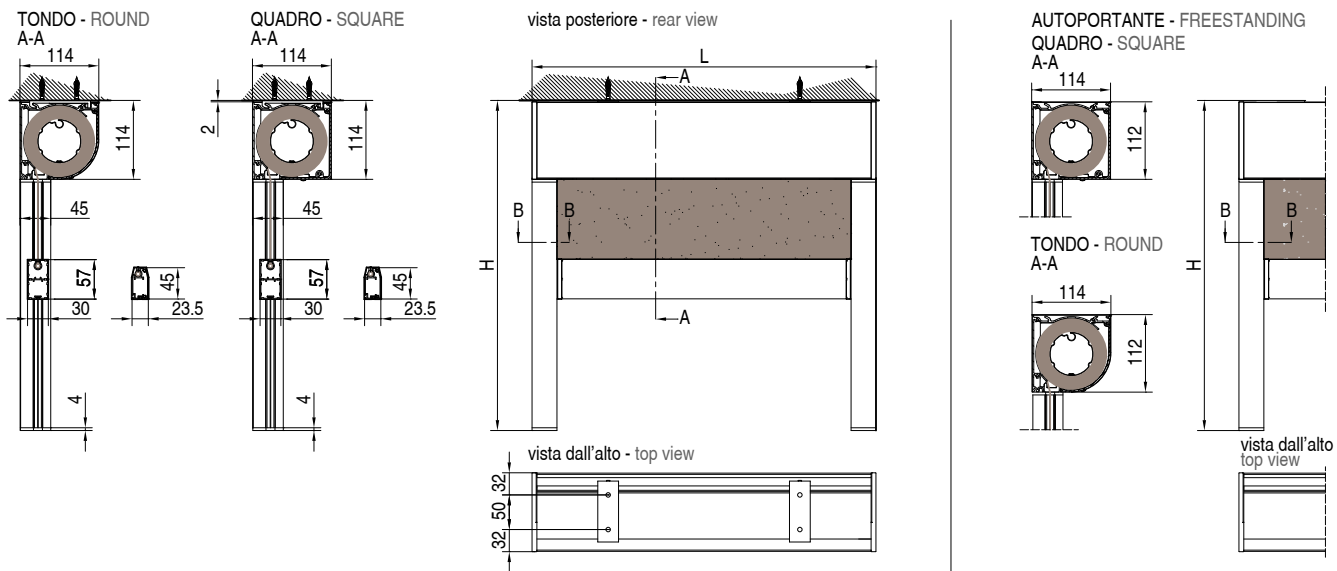

 Senkrechtmarkise mit eckigem oder rundem 110mm Kasten, ZIP-System und freitragender Hülse. Geeignet für Montage in Türen- und Fensterrahmen, sowohl in Nische als auch an der Wand. Schnelle Befestigung und einfache Wartung. Die Führungsschiene besteht aus zwei Profilen: Montage- und Abdeckungsprofil. Die schmalere Führungsschiene (36mm) wurde ausschließlich für Anlagen mit Motor entwickelt.

 Toldo con cajón de 110 disponible en las variantes Cuadrado y Redondo dotada de sistema de guía ZIP y cajón autoportante. Adaptada para instalaciones sobre fijos, sea entreparedes o a frontal, rápida y ágil de instalar e inspeccionar. La guía está compuesta por dos perfiles: soporte y cubierta, está desarrollada solo para sistemas motorizados reduciendo la línea en 36 mm.

Quadro
Square

Tondo
Round

MONTAGGIO PARETE - WALL INSTALLATION

MONTAGGIO SOFFITTO/AUTOPORTANTE - CEILING INSTALLATION/FREESTANDING

SCREENY 110 - GPZ Unica M - CABRIO

 Tenda senza cassonetto dotata di sistema di guida ZIP e staffe autoportanti. Adatta per installazioni su infissi, sia a nicchia che a parete; veloce ed agevole da installare ed ispezionare. La guida è composta da due profili: supporto e copertina; è sviluppata per i soli sistemi motorizzati riducendo la larghezza a 36 mm.

 Awning without cassette with ZIP guide system and self-standing brackets. Suitable for both niche and wall installation of fixtures; fast and easy to install and inspect. The guide is composed by two profiles: support and cover; developed only for motorized systems reducing the width at 36mm.