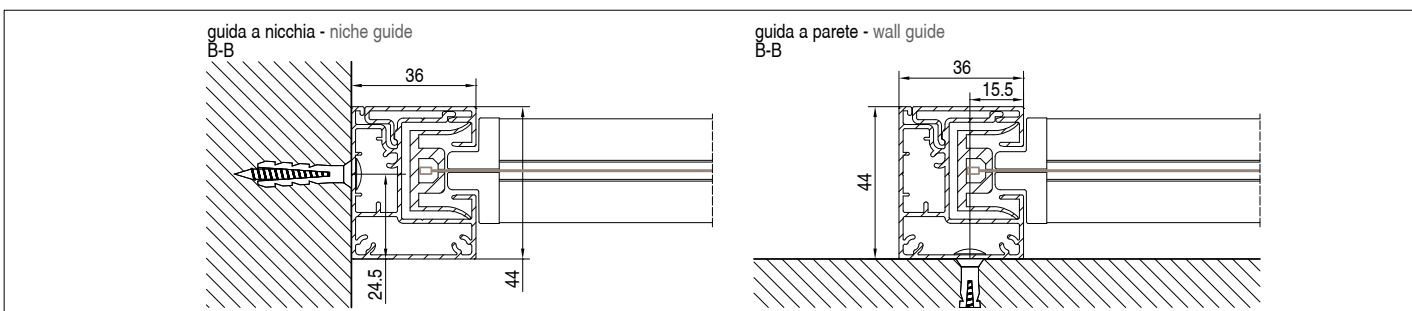

 Toldo con cajón de 110 disponible en las variantes Cuadrado y Redondo dotada de sistema de guía ZIP y cajón autoportante. Adaptada para instalaciones sobre fijos, sea entreparedes o a frontal, rápida y ágil de instalar e inspeccionar. La guía está compuesta por dos perfiles: soporte y cubierta, está desarrollada solo para sistemas motorizados reduciendo la línea en 36 mm.

Quadro
Square

Tondo
Round

MONTAGGIO PARETE - WALL INSTALLATION

MONTAGGIO SOFFITTO/AUTOPORTANTE - CEILING INSTALLATION/FREESTANDING

SCREENY 110 - GPZ Unica M - CABRIO

 Tenda senza cassonetto dotata di sistema di guida ZIP e staffe autoportanti. Adatta per installazioni su infissi, sia a nicchia che a parete; veloce ed agevole da installare ed ispezionare. La guida è composta da due profili: supporto e copertina; è sviluppata per i soli sistemi motorizzati riducendo la larghezza a 36 mm.

 Awning without cassette with ZIP guide system and self-standing brackets. Suitable for both niche and wall installation of fixtures; fast and easy to install and inspect. The guide is composed by two profiles: support and cover; developed only for motorized systems reducing the width at 36mm.