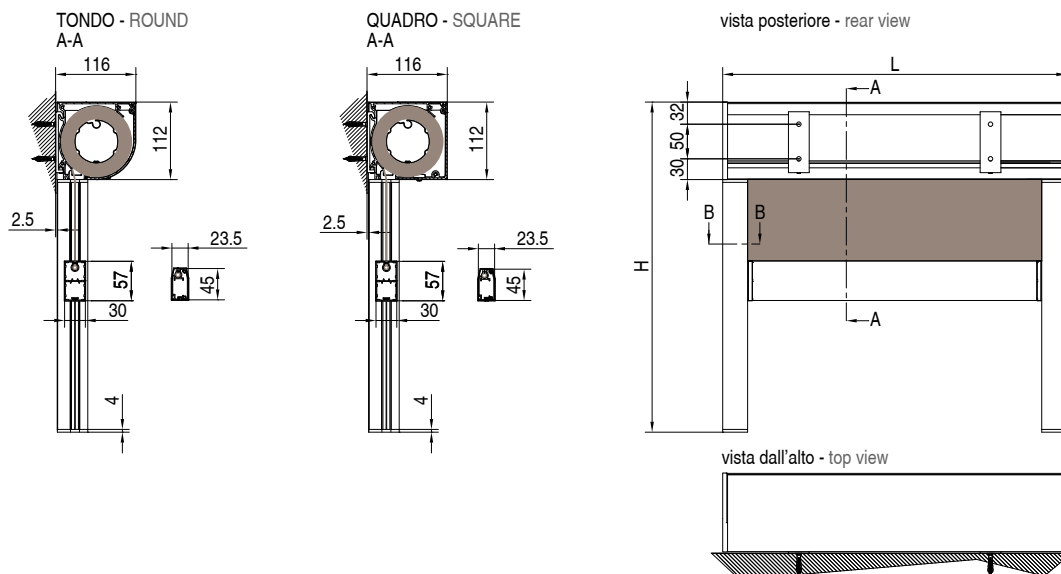

 Senkrechtmarkise mit eckigem oder rundem 110mm Kasten, ZIP-System und freitragender Hülse. Geeignet für Montage in Türen- und Fensterrahmen, sowohl in Nische als auch an der Wand. Schnelle Befestigung und einfache Wartung. Die Führungsschiene besteht aus zwei Profilen: Montage- und Abdeckungsprofil. Die schmalere Führungsschiene (36mm) wurde ausschließlich für Anlagen mit Motor entwickelt.

 Toldo con cajón de 110 disponible en las variantes Cuadrado y Redondo dotada de sistema de guía ZIP y cajón autoportante. Adaptada para instalaciones sobre fijos, sea entreparedes o a frontal, rápida y ágil de instalar e inspeccionar. La guía está compuesta por dos perfiles: soporte y cubierta, está desarrollada solo para sistemas motorizados reduciendo la línea en 36 mm.

Quadro
Square

Tondo
Round

MONTAGGIO PARETE - WALL INSTALLATION

MONTAGGIO SOFFITTO/AUTOPORTANTE - CEILING INSTALLATION/FREESTANDING

SCREENY 110 - GPZ Unica M - CABRIO

 Tenda senza cassonetto dotata di sistema di guida ZIP e staffe autoportanti. Adatta per installazioni su infissi, sia a nicchia che a parete; veloce ed agevole da installare ed ispezionare. La guida è composta da due profili: supporto e copertina; è sviluppata per i soli sistemi motorizzati riducendo la larghezza a 36 mm.

 Awning without cassette with ZIP guide system and self-standing brackets. Suitable for both niche and wall installation of fixtures; fast and easy to install and inspect. The guide is composed by two profiles: support and cover; developed only for motorized systems reducing the width at 36mm.