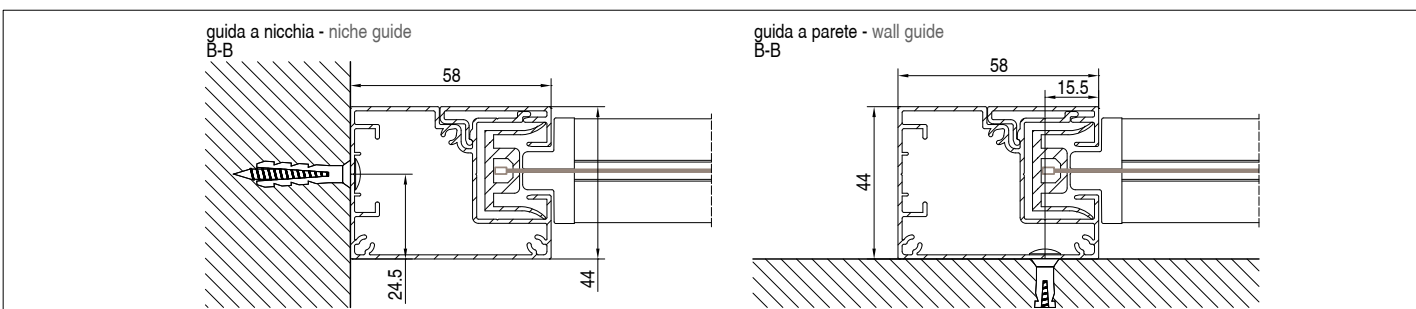

 Senkrechtmarkise mit eckigem oder rundem 110mm Kasten, ZIP-System und freitragender Hülse. Geeignet für Montage in Türen- und Fensterrahmen, sowohl in Nische als auch an der Wand. Schnelle Befestigung und einfache Wartung. Die Führungsschiene besteht aus zwei Profilen: Montage- und Abdeckungsprofil. Bedienbar mit Getriebe oder Motor.

 Toldo con cajón de 110 disponible en las variantes Cuadrado y Redondo dotada de sistema de guía ZIP y cajón autoportante. Adaptada para instalaciones sobre fijos, sea entreparedes o a frontal, rápida y ágil de instalar e inspeccionar. La guía está compuesta por dos perfiles: soporte y cubierta, está desarrollada para sistemas tanto manuales como motorizados.

Quadro
Square

Tondo
Round

MONTAGGIO PARETE - WALL INSTALLATION

MONTAGGIO SOFFITTO/AUTOPORTANTE - CEILING INSTALLATION/FREESTANDING

SCREENY 110 - GPZ Unica A/M - CABRIO

 Tenda senza cassonetto dotata di sistema di guida ZIP e staffe autoportanti. Adatta per installazioni su infissi, sia a nicchia che a parete; veloce ed agevole da installare ed ispezionare. La guida è composta da due profili: supporto e copertina; è sviluppata per sistemi sia ad argano che motorizzati.

 Awning without cassette with ZIP guide system and self-standing brackets. Suitable for both niche and wall installation of fixtures; fast and easy to install and inspect. The guide is composed by two profiles: support and cover; developed both for manual and motorized systems.