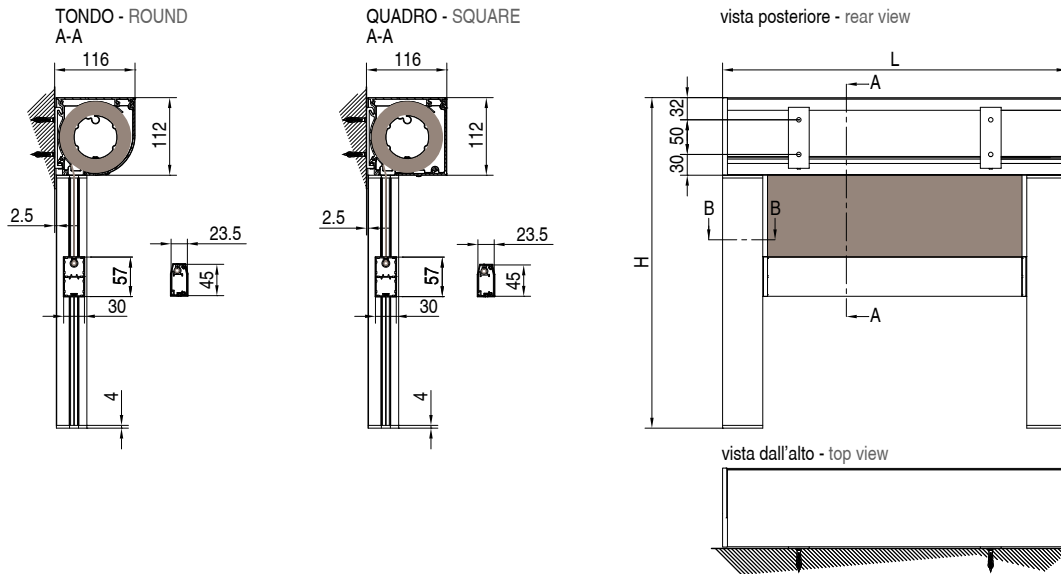

 Senkrechtmarkise mit eckigem oder rundem 110mm Kasten, ZIP-System und freitragender Hülse. Geeignet für Montage in Türen- und Fensterrahmen, sowohl in Nische als auch an der Wand. Schnelle Befestigung und einfache Wartung. Die Führungsschiene besteht aus zwei Profilen: Montage- und Abdeckungsprofil. Bedienbar mit Getriebe oder Motor.

 Toldo con cajón de 110 disponible en las variantes Cuadrado y Redondo dotada de sistema de guía ZIP y cajón autoportante. Adaptada para instalaciones sobre fijos, sea entreparedes o a frontal, rápida y ágil de instalar e inspeccionar. La guía está compuesta por dos perfiles: soporte y cubierta, está desarrollada para sistemas tanto manuales como motorizados.

Quadro
Square

Tondo
Round

MONTAGGIO PARETE - WALL INSTALLATION

MONTAGGIO SOFFITTO/AUTOPORTANTE - CEILING INSTALLATION/FREESTANDING

SCREENY 110 - GPZ Unica A/M - CABRIO

 Tenda senza cassonetto dotata di sistema di guida ZIP e staffe autoportanti. Adatta per installazioni su infissi, sia a nicchia che a parete; veloce ed agevole da installare ed ispezionare. La guida è composta da due profili: supporto e copertina; è sviluppata per sistemi sia ad argano che motorizzati.