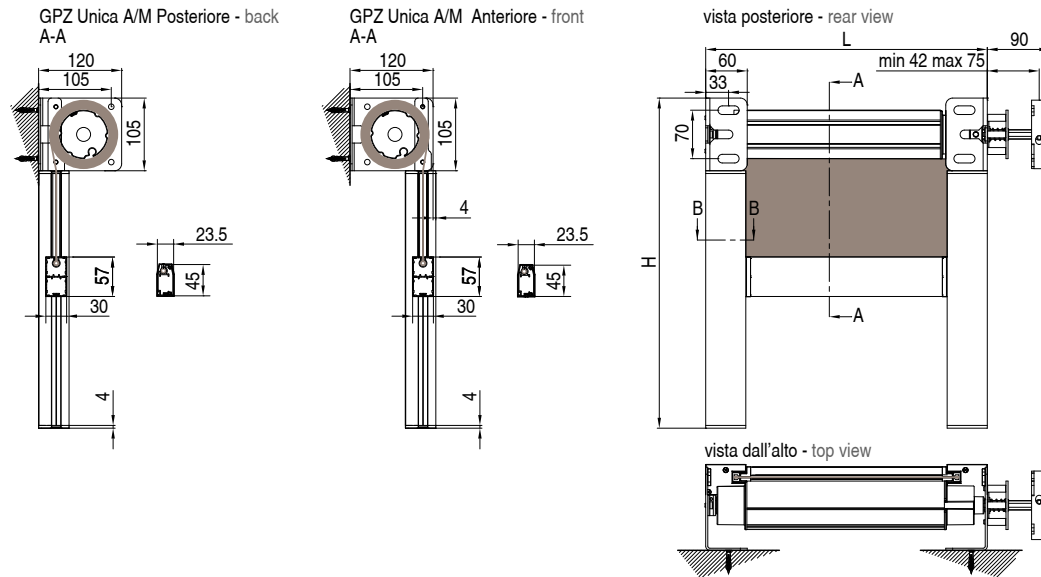

 Toldos sin cajón dotada de sistema de guía ZIP y soportes autoportantes. Adaptada para instalaciones en fijos, tanto entreparedes como a frontal, veloz y ágil de instalar e inspeccionar. La guía está compuesta de dos perfiles: soporte y cubierta; está desarrollada para sistemas tanto manuales como motorizados.

Installazione soffitto
Ceiling installation

Installazione parete
Wall installation

SCREENY 110 - GPZ Unica A/M - CABRIO

MONTAGGIO PARETE - WALL INSTALLATION

MONTAGGIO SOFFITTO/AUTOPORTANTE - CEILING INSTALLATION/FREESTANDING

SCREENY 110 - GPZ Unica M

 Tenda con cassonetto da 110 disponibile nelle varianti Quadro e Tondo dotata di sistema di guida ZIP e cassonetto autoportante. Adatta per installazioni su infissi, sia a nicchia che a parete; veloce ed agevole da installare ed ispezionare. La guida è composta da due profili: supporto e copertina; è sviluppata per i soli sistemi motorizzati riducendo la larghezza a 36 mm.

 110 mm cassette awning available in versions Square and Round with ZIP guide system and self-standing cassette. Suitable for both niche and wall installation of fixtures; fast and easy to install and inspect. The guide is composed by two profiles: support and cover; developed only for motorized systems reducing the width at 36mm.