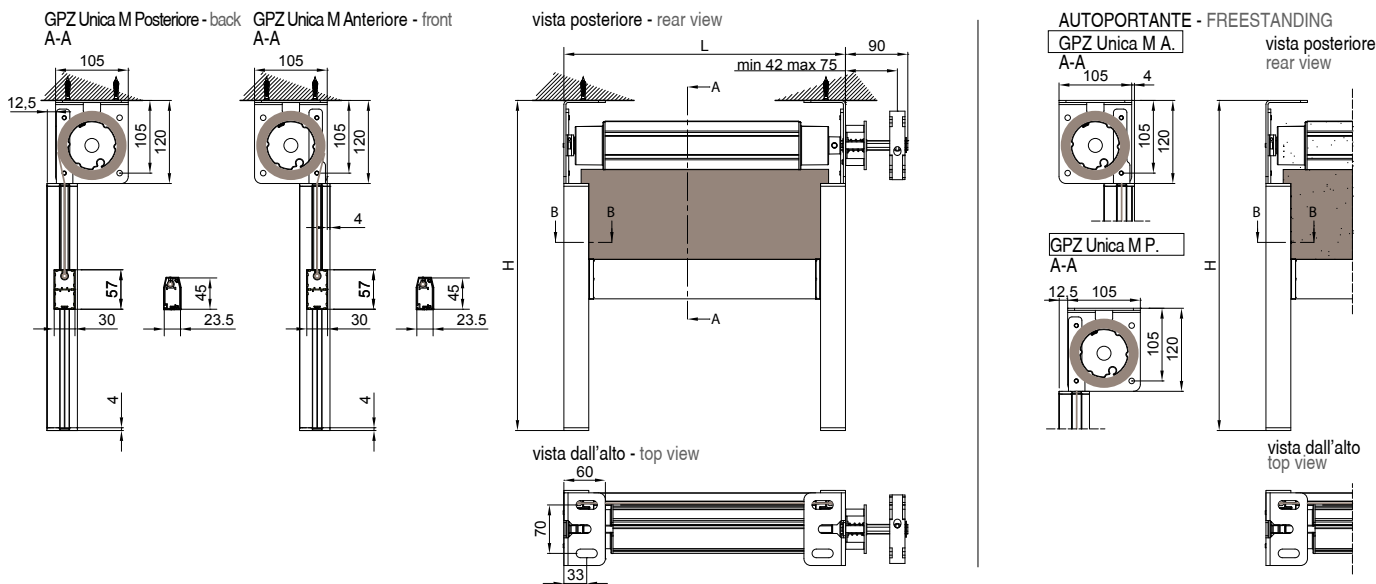

 Senkrechtmarkise mit eckigem oder rundem 110mm Kasten, ZIP-System und freitragender Hülse. Geeignet für Montage in Türen- und Fensterrahmen, sowohl in Nische als auch an der Wand. Schnelle Befestigung und einfache Wartung. Die Führungsschiene besteht aus zwei Profilen: Montage- und Abdeckungsprofil. Bedienbar mit Getriebe oder Motor.

 Senkrechtmarkise ohne Kasten mit ZIP-System und tragenden Konsolen. Geeignet für Montage in Türen- und Fensterrahmen, sowohl in Nische als auch an der Wand. Schnelle Befestigung und einfache Wartung. Die Führungsschiene besteht aus zwei Profilen: Montage- und Abdeckungsprofil. Die schmalere Führungsschiene (36mm) wurde ausschließlich für Anlagen mit Motor entwickelt.

 Toldos sin cajón dotada de sistema de guía ZIP y soportes autoportantes. Adaptada para instalaciones en fijos, tanto entreparedes como a frontal, veloz y ágil de instalar e inspeccionar. La guía está compuesta de dos perfiles: soporte y cubierta; está desarrollada solo para sistemas motorizados reduciendo la línea en 36 mm.

Installazione soffitto
Ceiling installation

Installazione parete
Wall installation

SCREENY 110 - GPZ Unica M - CABRIO

MONTAGGIO PARETE - WALL INSTALLATION

MONTAGGIO SOFFITTO/AUTOPORTANTE - CEILING INSTALLATION/FREESTANDING