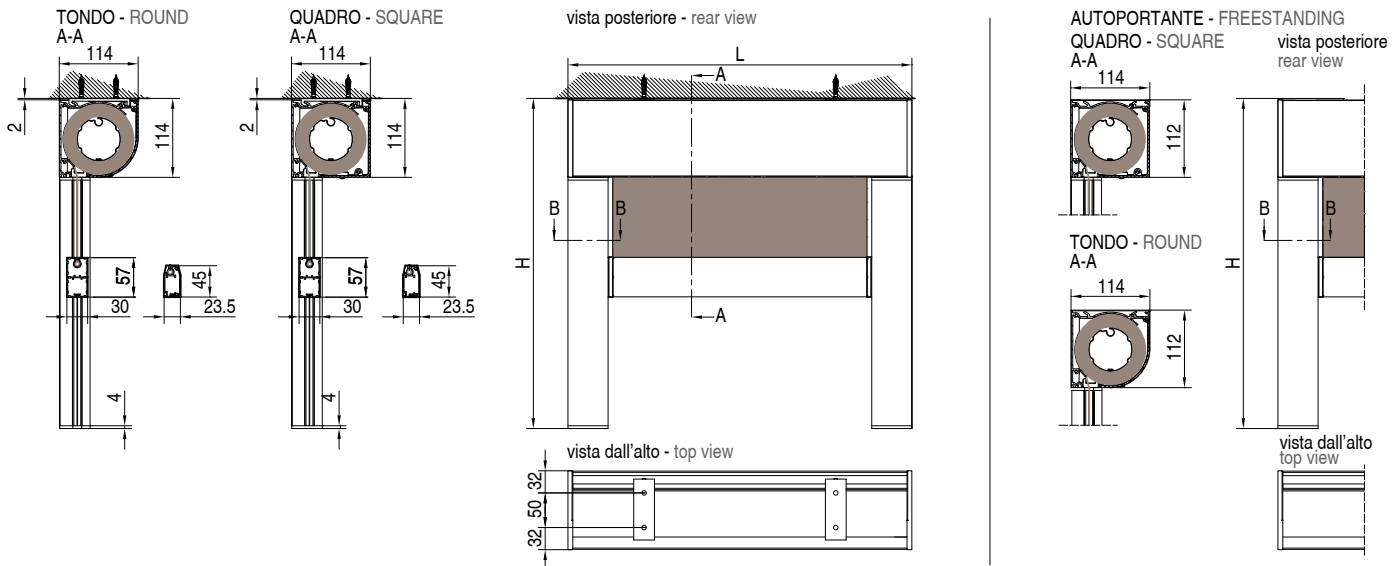

 Senkrechtmarkise mit eckigem oder rundem 110mm Kasten, ZIP-System und freitragender Hülse. Geeignet für Montage in Türen- und Fensterrahmen, sowohl in Nische als auch an der Wand. Schnelle Befestigung und einfache Wartung. Die Führungsschiene besteht aus zwei Profilen: Montage- und Abdeckungsprofil. Bedienbar mit Getriebe oder Motor.

 Toldo con cajón de 110 disponible en las variantes Cuadrado y Redondo dotada de sistema de guía ZIP y cajón autoportante. Adaptada para instalaciones sobre fijos, sea entreparedes o a frontal, rápida y ágil de instalar e inspeccionar. La guía está compuesta por dos perfiles: soporte y cubierta, está desarrollada para sistemas tanto manuales como motorizados.

Quadro
Square

Tondo
Round

MONTAGGIO PARETE - WALL INSTALLATION

MONTAGGIO SOFFITTO/AUTOPORTANTE - CEILING INSTALLATION/FREESTANDING

SCREENY 110 - GPZ Unica A/M - CABRIO

 Tenda senza cassonetto dotata di sistema di guida ZIP e staffe autoportanti. Adatta per installazioni su infissi, sia a nicchia che a parete; veloce ed agevole da installare ed ispezionare. La guida è composta da due profili: supporto e copertina; è sviluppata per sistemi sia ad argano che motorizzati.

 Awning without cassette with ZIP guide system and self-standing brackets. Suitable for both niche and wall installation of fixtures; fast and easy to install and inspect. The guide is composed by two profiles: support and cover; developed both for manual and motorized systems.