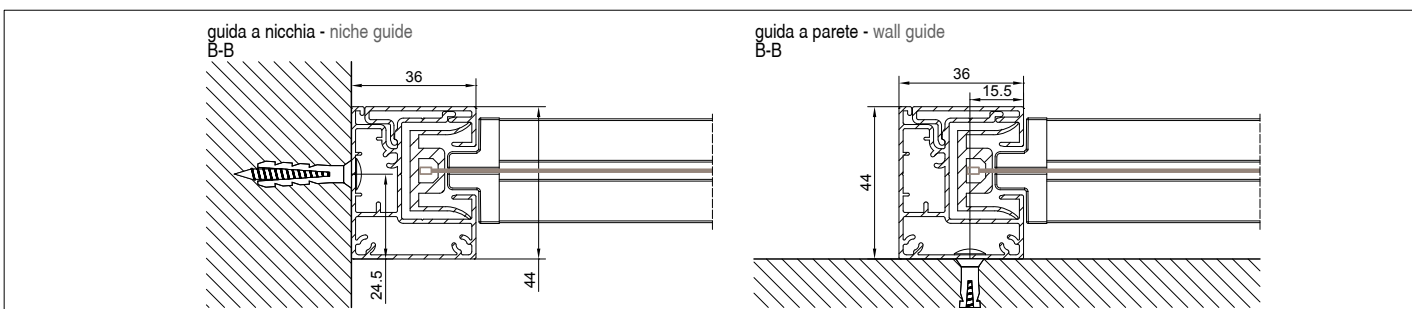

 Senkrechtmarkise ohne Kasten mit ZIP-System und tragenden Konsolen. Geeignet für Montage in Türen- und Fensterrahmen, sowohl in Nische als auch an der Wand. Schnelle Befestigung und einfache Wartung. Die Führungsschiene besteht aus zwei Profilen: Montage- und Abdeckungsprofil. Die schmalere Führungsschiene (36mm) wurde ausschließlich für Anlagen mit Motor entwickelt.

 Toldos sin cajón dotada de sistema de guía ZIP y soportes autoportantes. Adaptada para instalaciones en fijos, tanto entreparedes como a frontal, veloz y ágil de instalar e inspeccionar. La guía está compuesta de dos perfiles: soporte y cubierta; está desarrollada solo para sistemas motorizados reduciendo la línea en 36 mm.

Installazione soffitto
Ceiling installation

Installazione parete
Wall installation

SCREENY 110 - GPZ Unica M - CABRIO

MONTAGGIO PARETE - WALL INSTALLATION

MONTAGGIO SOFFITTO/AUTOPORTANTE - CEILING INSTALLATION/FREESTANDING