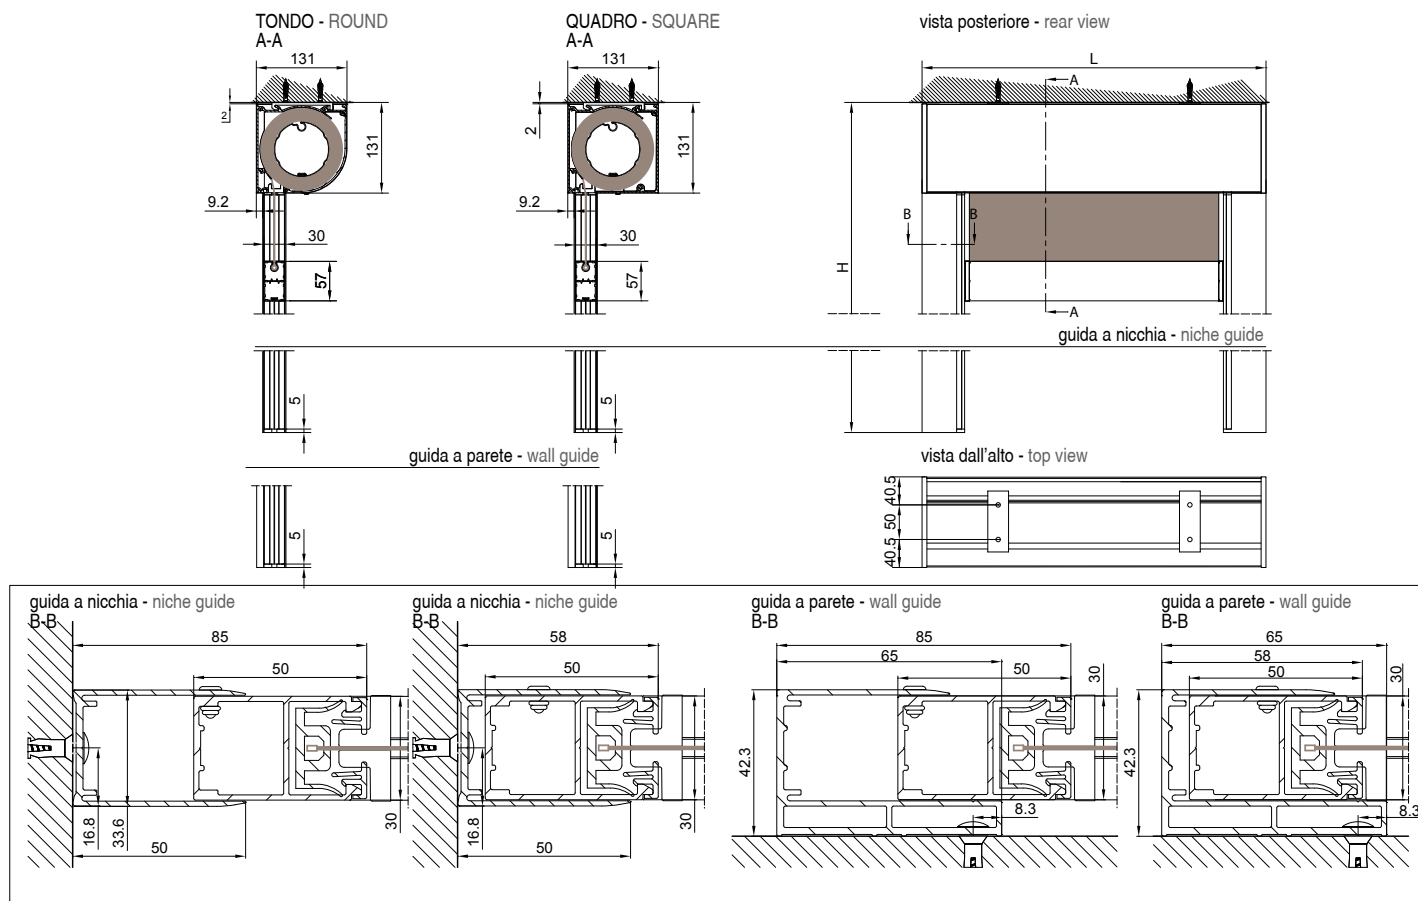

MONTAGGIO SOFFITTO - CEILING INSTALLATION