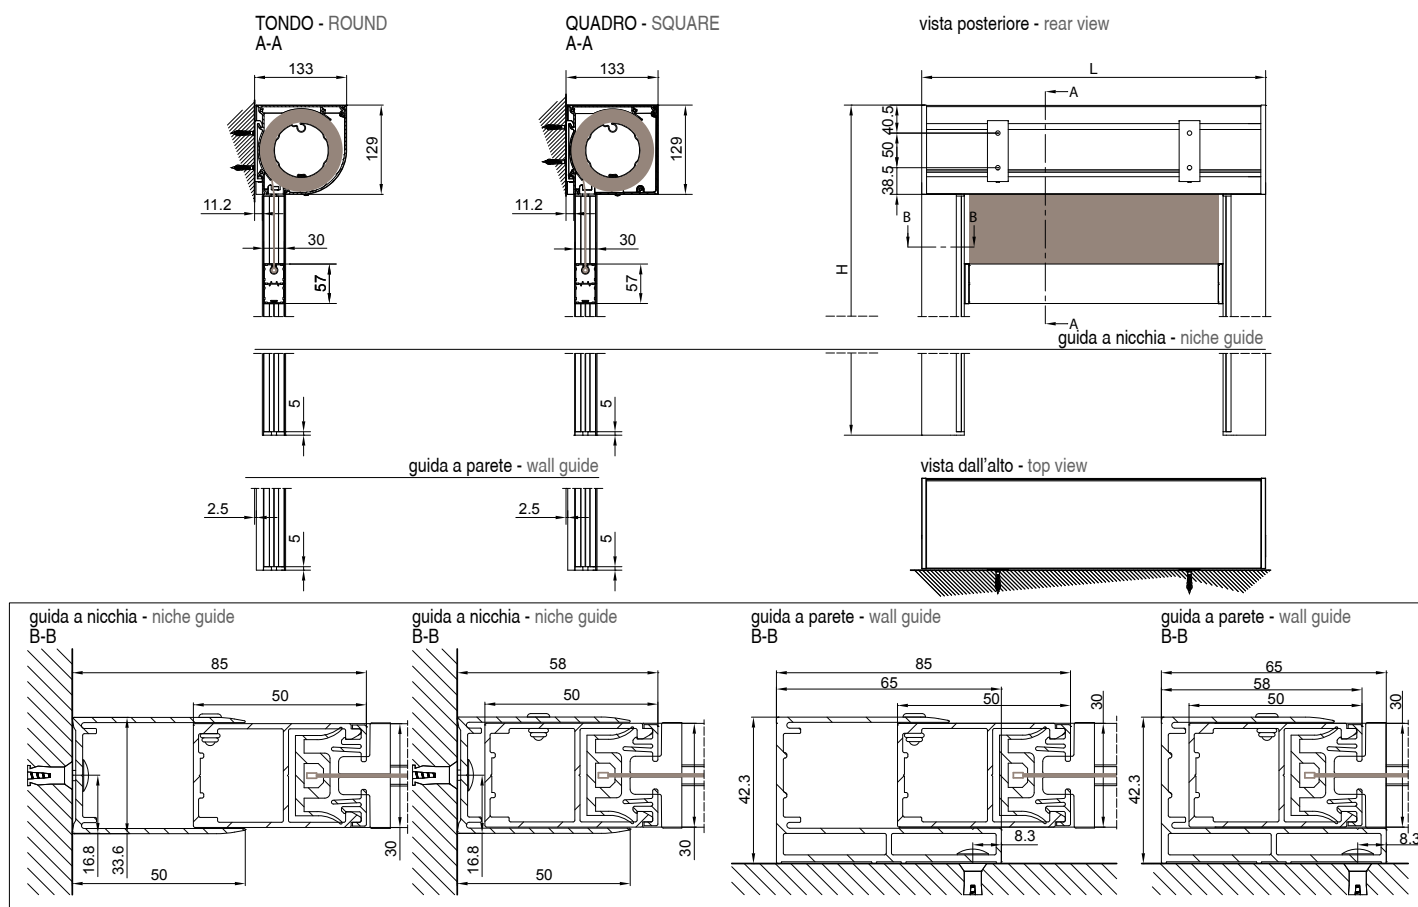

MONTAGGIO PARETE - WALL INSTALLATION