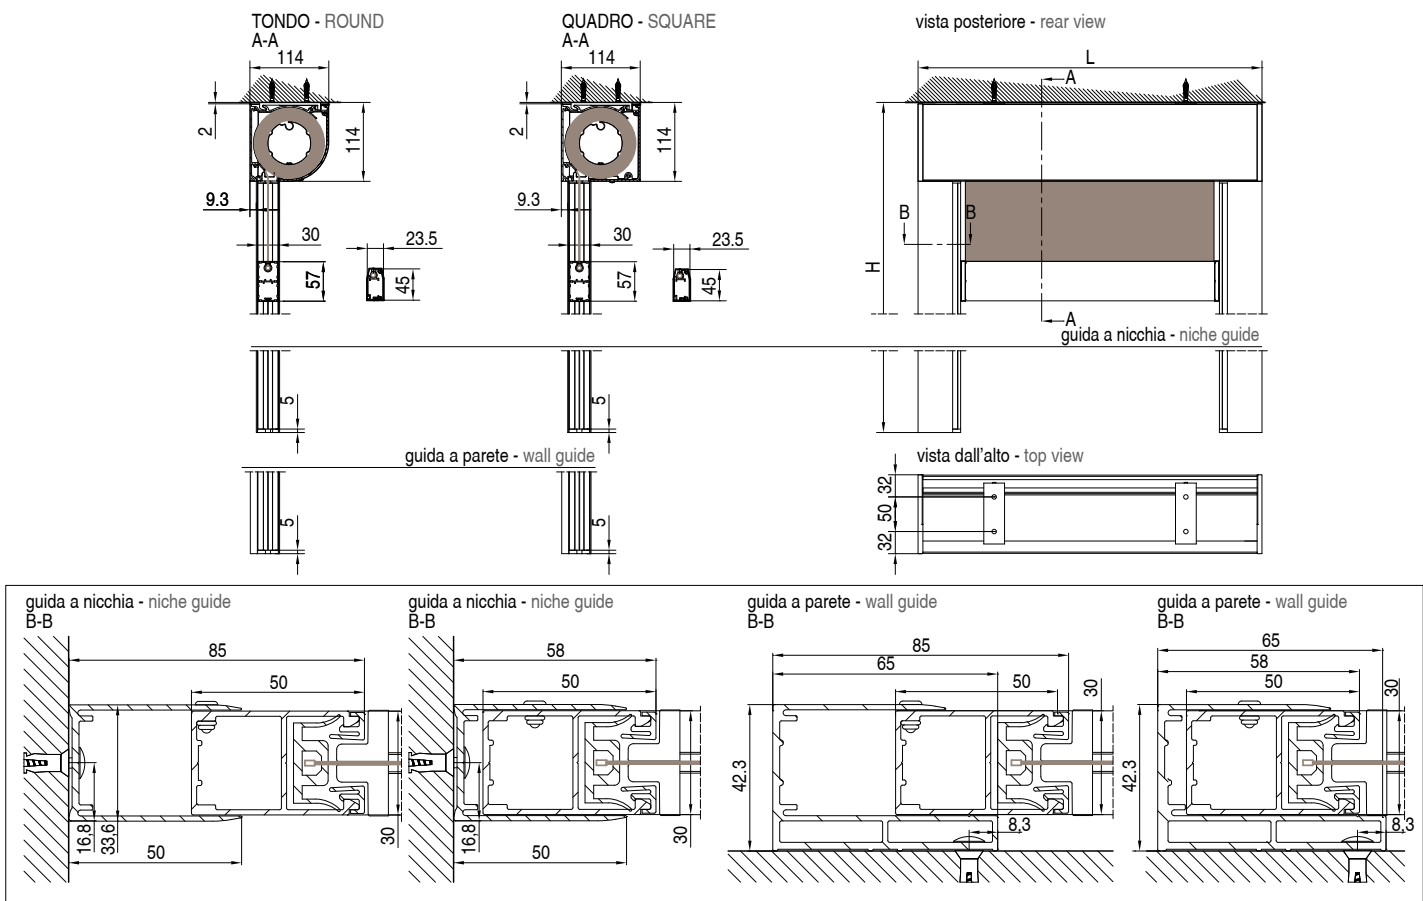

Screeny 110 GPZ C

SCREENY 110 - GPZ C

 Tenda con cassonetto da 110 disponibile nelle varianti Quadro e Tondo dotata di sistema di guida ZIP, composta da due profili con compensazione fino ad un max di 25 mm su ogni guida. Adatta per applicazioni che presentano fuori squadra, per installazione a nicchia o parete.

 110 mm cassette awning available in versions Square and Round with ZIP guide system composed by two profiles with a 25mm maximum compensation on each guide. Suitable for applications that are out of square, for niche or wall installation.

 Senkrechtmarkise mit eckigem oder rundem 110mm Kasten und ZIP-System. Jede Führungsschiene kann eine bis 25mm Rechtwinkligkeitsabweichung der Wand ausgleichen. Nischen- und Wandmontage.

 Toldo con cajón de 110 disponible en las variantes Cuadrado y Redondo dotada de sistema de guía ZIP, compuesta de dos perfiles compensadores hasta un máximo de 25 mm sobre cada guía. Adaptada para aplicaciones que presentan descuadres, para instalaciones entreparedes o frontal.

Quadro
Square

Tondo
Round

MONTAGGIO PARETE - WALL INSTALLATION

MONTAGGIO SOFFITTO - CEILING INSTALLATION

SCREENY 110 - GPZ C

Quadro, Tondo - Square, Round - Eckig, Rund - Cuadrado, Redondo - Carre, Rond