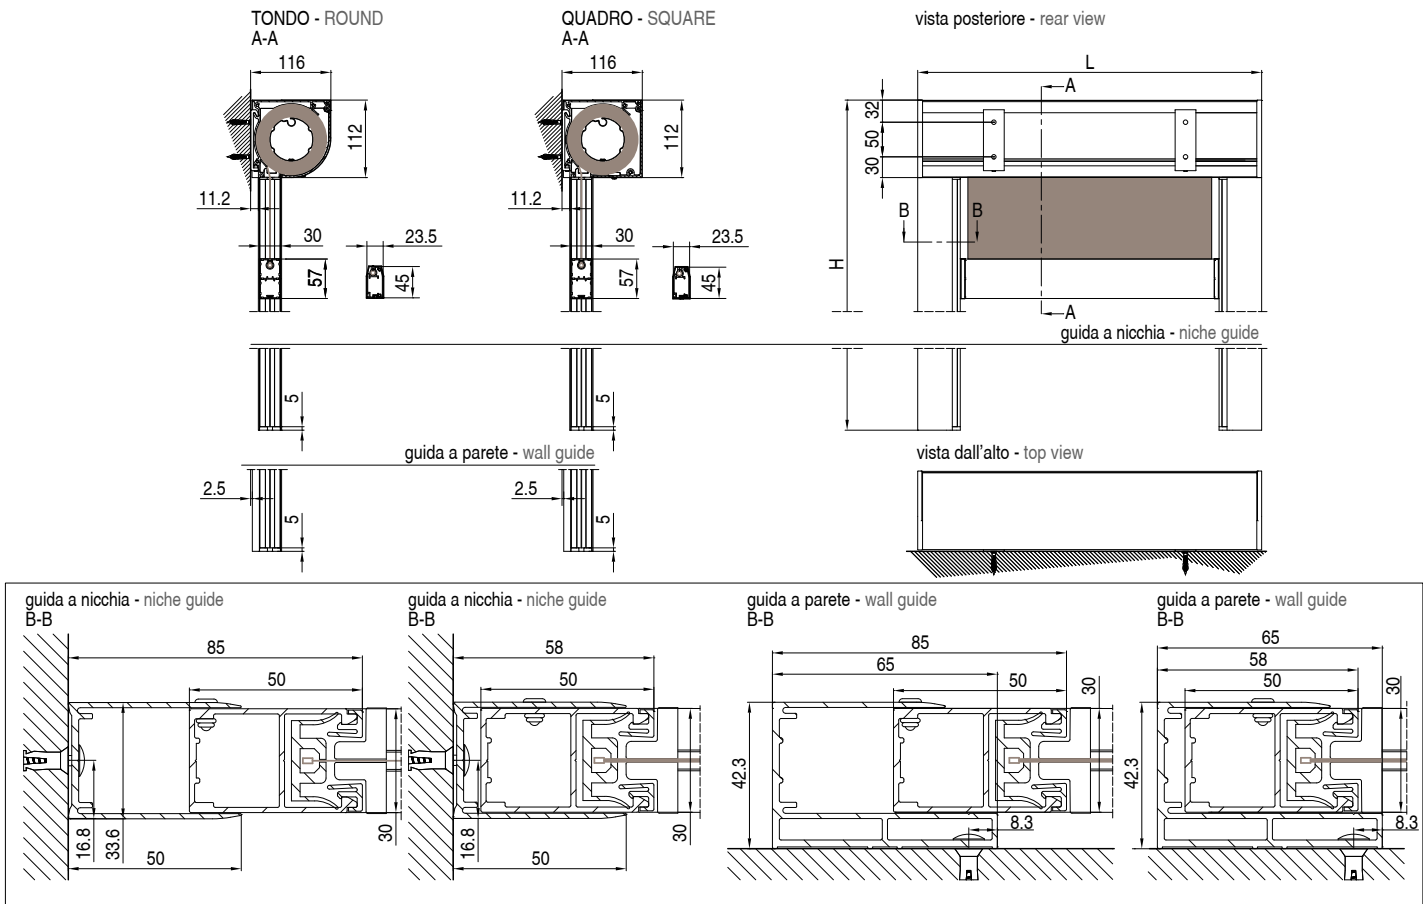

Screeny 110 GPZ C

SCREENY 110 - GPZ C

 Tenda con cassonetto da 110 disponibile nelle varianti Quadro e Tondo dotata di sistema di guida ZIP, composta da due profili con compensazione fino ad un max di 25 mm su ogni guida. Adatta per applicazioni che presentano fuori squadra, per installazione a nicchia o parete.

 110 mm cassette awning available in versions Square and Round with ZIP guide system composed by two profiles with a 25mm maximum compensation on each guide. Suitable for applications that are out of square, for niche or wall installation.

 Senkrechtmarkise mit eckigem oder rundem 110mm Kasten und ZIP-System. Jede Führungsschiene kann eine bis 25mm Rechtwinkligkeitsabweichung der Wand ausgleichen. Nischen- und Wandmontage.

 Toldo con cajón de 110 disponible en las variantes Cuadrado y Redondo dotada de sistema de guía ZIP, compuesta de dos perfiles compensadores hasta un máximo de 25 mm sobre cada guía. Adaptada para aplicaciones que presentan descuadres, para instalaciones entreparedes o frontal.

Quadro
Square

Tondo
Round

MONTAGGIO PARETE - WALL INSTALLATION

MONTAGGIO SOFFITTO - CEILING INSTALLATION

SCREENY 110 - GPZ C

Quadro, Tondo - Square, Round - Eckig, Rund - Cuadrado, Redondo - Carre, Rond