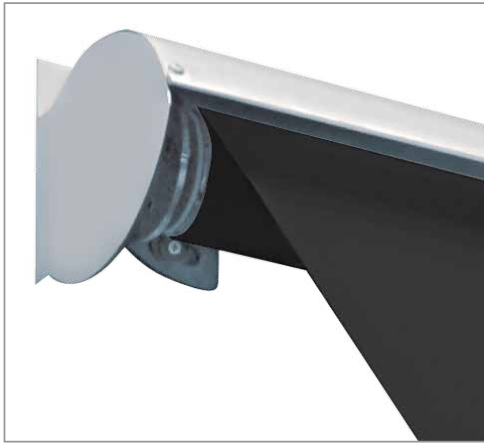

STEELOX

SCHEMA TECNICA/technical sheet