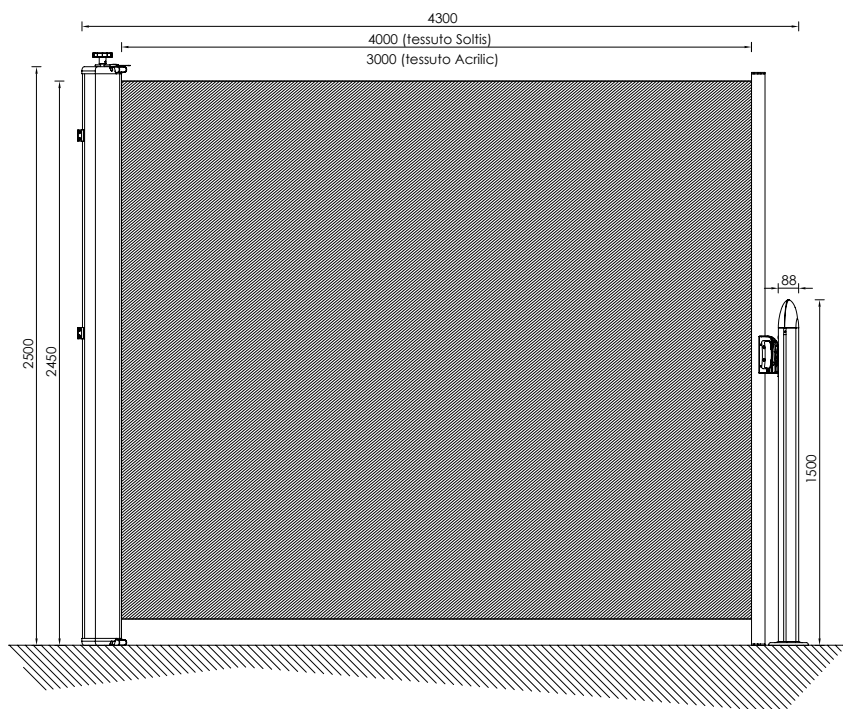

SCHEDA TECNICA/technical sheet

Vista frontale
Frontal View