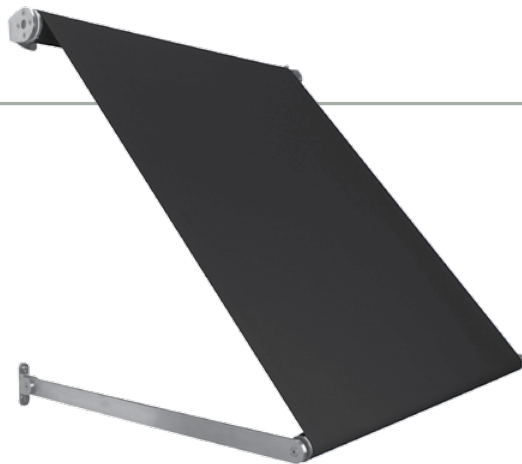

# STEELOX

Dimensioni massime - Maxi dimensions

STEELOX è una tenda a caduta semplice ed essenziale completamente in acciaio inox (AISI 304) satinato a mano con un processo artigianale dedicato. Grazie al suo stile e design ben si adatta ad ambienti ed architetture moderne.

STEELOX est un store verticale très simple et élégant, construit complètement en acier satiné inoxydable (AISI 304). Un résultat obtenu par une l'avoration artisanale. Grâce à son style et son design ce modèle est une solution parfaite pour les architectures modernes.

STEELOX ist eine einfache und gleichzeitig elegante senkrechte Markise mit einer rostfreien, satinierten Stahlstruktur (AISI 304). Ein Ergebnis, welches durch ein handwerkliches Arbeitsprozess erreicht wird. Dank seinem Stil und Design ist dieses Modell besonders für die Beschattung moderner Gebäude angebracht.

# ELY

Dimensioni massime - Maxi dimensions

ELY è una nuova tenda verticale per uso esterno. Grazie alla sua struttura lineare, alla facilità di assemblaggio e installazione e all'innovativo ed accattivante design, Ely risulta essere la soluzione ideale per soddisfare le più esigenti richieste di protezione solare ed arredo esterno.