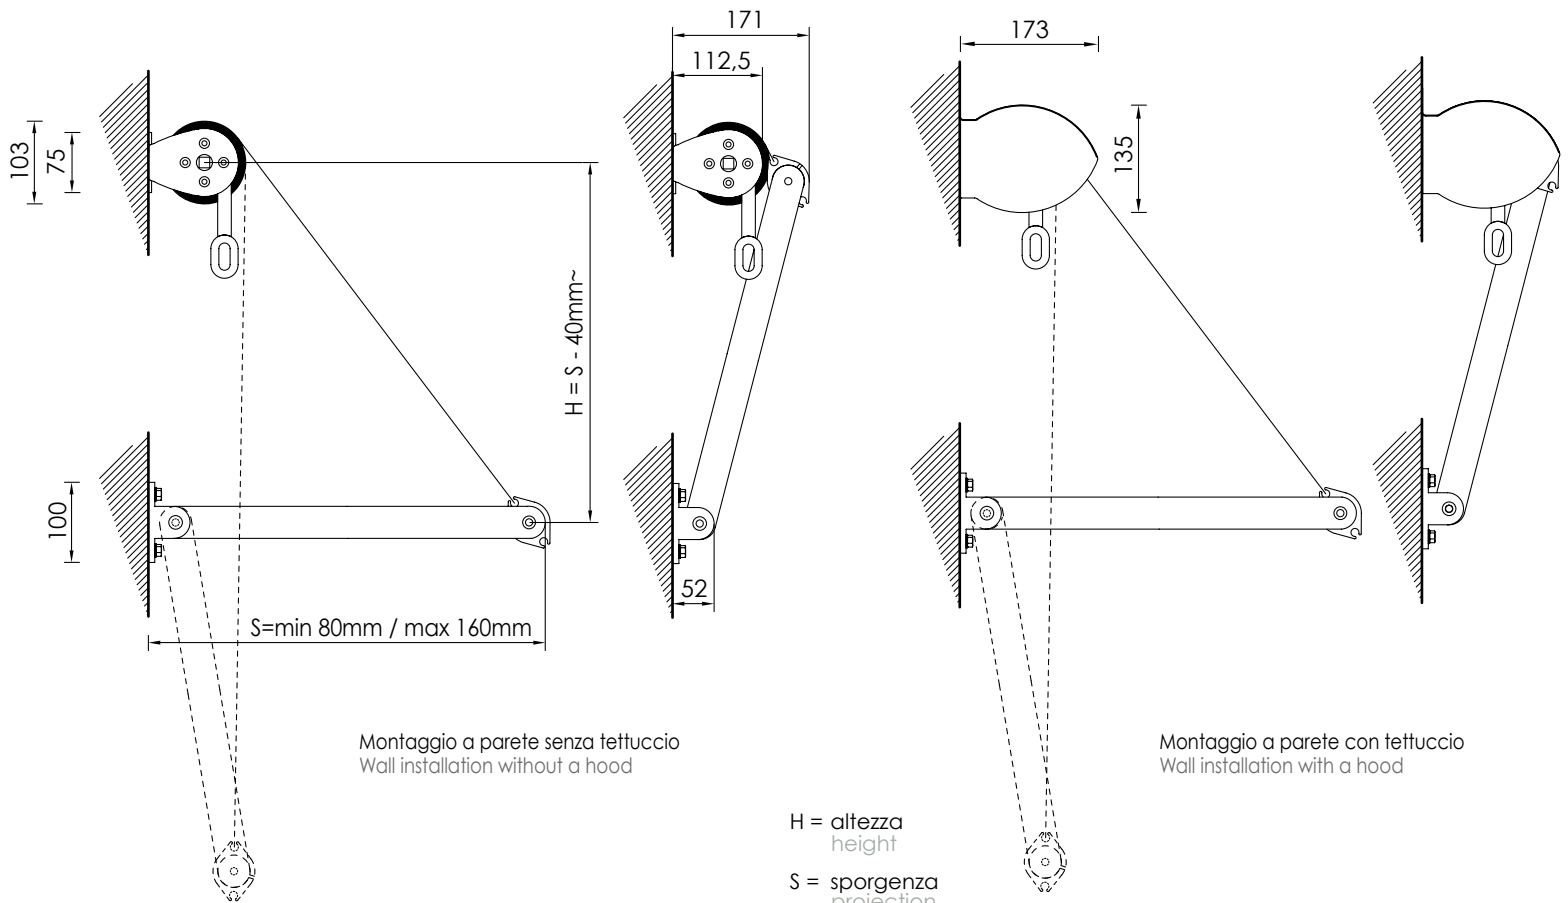

STEELOX

SCHEMA TECNICA/technical sheet