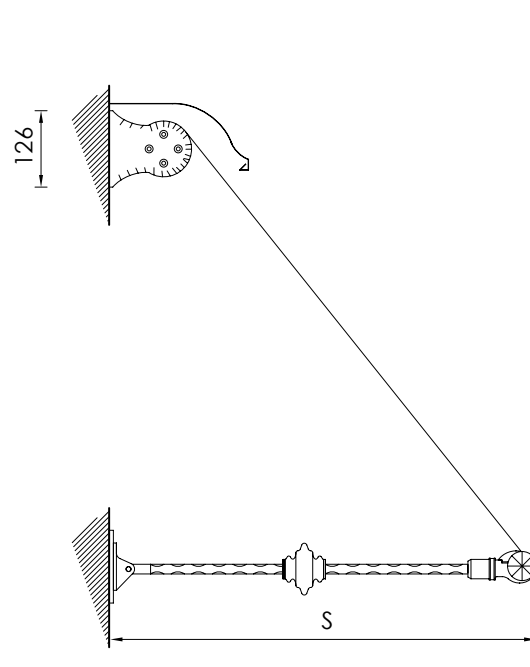

RETRO

SCHEDA TECNICA/technical sheet

Braccio con borchia "attorcigliato"
Complete arm set with "twining" design

Braccio con borchia "quadro"
Complete arm set with "square" design

Sporgenza (cm) Projection (cm)	Misure massime d'ingombro (mm) - Maxi encumbrance measures (mm)		
	S	H	A
70	700	690	90
90	900	890	90
110	1100	1090	90
130	1300	1290	90
150	1500	1490	90

ANTIQUE

SCHEDA TECNICA/technical sheet

Sporgenza (cm) Projection (cm)	Misure massime d'ingombro (mm) - Maxi encumbrance measures (mm)					
	S	B	C	D	H	F
75	750	710	150	370	910	80
100	1000	960	150	460	1150	80
125	1250	1180	200	550	1430	80
150	1500	1310	310	620	1660	80
175	1750	1570	330	750	1940	80