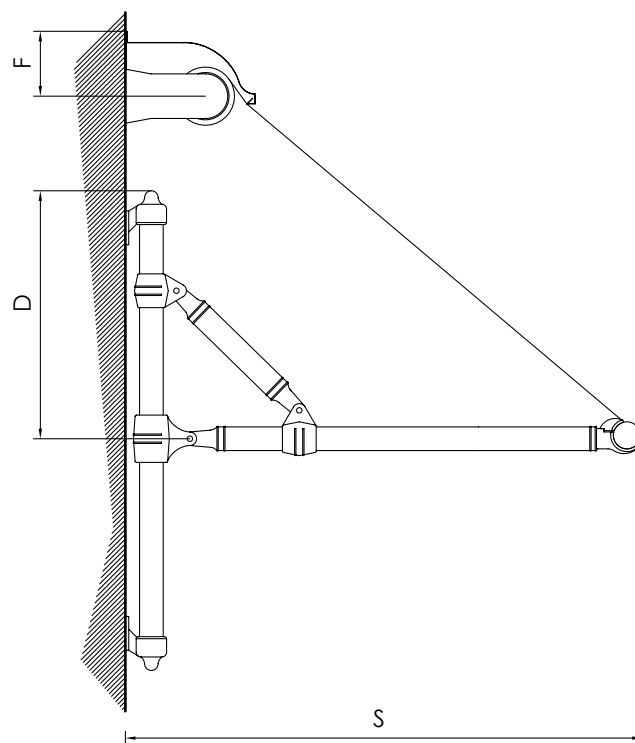

RETRO

SCHEDA TECNICA/technical sheet

Braccio con borchia "attorcigliato"
Complete arm set with "twining" design

Braccio con borchia "quadro"
Complete arm set with "square" design

Sporgenza (cm) Projection (cm)	Misure massime d'ingombro (mm) - Maxi encumbrance measures (mm)		
	S	H	A
70	700	690	90
90	900	890	90
110	1100	1090	90
130	1300	1290	90
150	1500	1490	90

ANTIQUE

SCHEDA TECNICA/technical sheet

Sporgenza (cm) Projection (cm)	Misure massime d'ingombro (mm) - Maxi encumbrance measures (mm)					
	S	B	C	D	H	F
75	750	710	150	370	910	80
100	1000	960	150	460	1150	80
125	1250	1180	200	550	1430	80
150	1500	1310	310	620	1660	80
175	1750	1570	330	750	1940	80