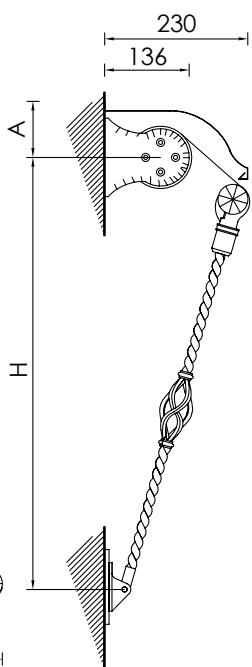

RETRÒ es un toldo punto recto en hierro forjado con brazos con perfil cuadrado o torsionado particularmente indicado para los centros históricos. Dispone como opción de un tejadillo en aluminio. Está disponible solo en los colores cobre o gris fusil.

RETRO

SCHEDA TECNICA/technical sheet

Braccio con borchia "attorcigliato"
Complete arm set with "twining" design

Braccio con borchia "quadro"
Complete arm set with "square" design

Sporgenza (cm) Projection (cm)	Misure massime d'ingombro (mm) - Maxi encumbrance measures (mm)		
	S	H	A
70	700	690	90
90	900	890	90
110	1100	1090	90
130	1300	1290	90
150	1500	1490	90

ANTIQUE

SCHEDA TECNICA/technical sheet

Sporgenza (cm) Projection (cm)	Misure massime d'ingombro (mm) - Maxi encumbrance measures (mm)					
	S	B	C	D	H	F
75	750	710	150	370	910	80
100	1000	960	150	460	1150	80
125	1250	1180	200	550	1430	80
150	1500	1310	310	620	1660	80
175	1750	1570	330	750	1940	80

Tutte le misure dei montaggi sono espresse in mm \ All the sizes are in mm \ Tout dimension en mm
 Alle Massen in den Montagschemen verstehen sich in mm \ Todas las dimensiones están en mm accesorios

awning the Italian way