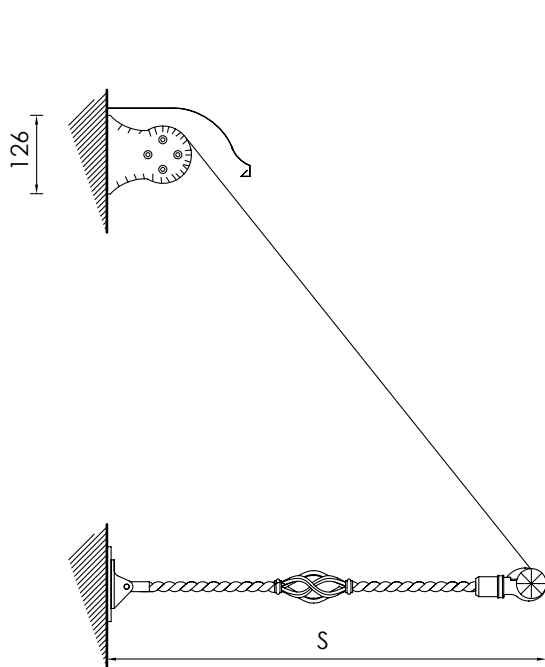

RETRO

SCHEDA TECNICA/technical sheet

Braccio con borchia "attorcigliato"
Complete arm set with "twining" design

Braccio con borchia "quadro"
Complete arm set with "square" design

Sporgenza (cm) Projection (cm)	Misure massime d'ingombro (mm) - Maxi encumbrance measures (mm)		
	S	H	A
70	700	690	90
90	900	890	90
110	1100	1090	90
130	1300	1290	90
150	1500	1490	90

ANTIQUE

SCHEDA TECNICA/technical sheet

Sporgenza (cm) Projection (cm)	Misure massime d'ingombro (mm) - Maxi encumbrance measures (mm)					
	S	B	C	D	H	F
75	750	710	150	370	910	80
100	1000	960	150	460	1150	80
125	1250	1180	200	550	1430	80
150	1500	1310	310	620	1660	80
175	1750	1570	330	750	1940	80