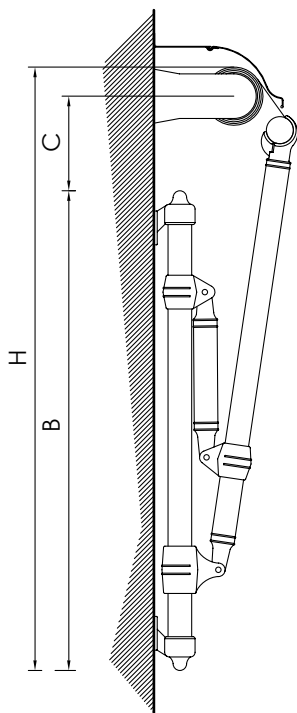

RETRÒ es un toldo punto recto en hierro forjado con brazos con perfil cuadrado o torsionado particularmente indicado para los centros históricos. Dispone como opción de un tejadillo en aluminio. Está disponible solo en los colores cobre o gris fusil.

RETRO

SCHEDA TECNICA/technical sheet

Braccio con borchia "attorcigliato"
Complete arm set with "twining" design

Braccio con borchia "quadro"
Complete arm set with "square" design

Sporgenza (cm) Projection (cm)	Misure massime d'ingombro (mm) - Maxi encumbrance measures (mm)		
	S	H	A
70	700	690	90
90	900	890	90
110	1100	1090	90
130	1300	1290	90
150	1500	1490	90

ANTIQUE

SCHEDA TECNICA/technical sheet

Sporgenza (cm) Projection (cm)	Misure massime d'ingombro (mm) - Maxi encumbrance measures (mm)					
	S	B	C	D	H	F
75	750	710	150	370	910	80
100	1000	960	150	460	1150	80
125	1250	1180	200	550	1430	80
150	1500	1310	310	620	1660	80
175	1750	1570	330	750	1940	80

Tutte le misure dei montaggi sono espresse in mm \ All the sizes are in mm \ Tout dimension en mm
 Alle Massen in den Montagschemen verstehen sich in mm \ Todas las dimensiones están en mm accesorios

awning the Italian way