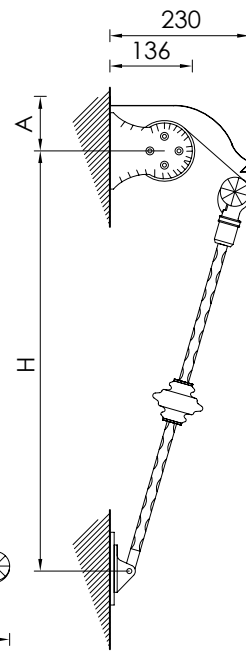

RETRO

SCHEDA TECNICA/technical sheet

Braccio con borchia "attorcigliato"
Complete arm set with "twining" design

Braccio con borchia "quadro"
Complete arm set with "square" design

Sporgenza (cm) Projection (cm)	Misure massime d'ingombro (mm) - Maxi encumbrance measures (mm)		
	S	H	A
70	700	690	90
90	900	890	90
110	1100	1090	90
130	1300	1290	90
150	1500	1490	90

ANTIQUE

SCHEDA TECNICA/technical sheet

Sporgenza (cm) Projection (cm)	Misure massime d'ingombro (mm) - Maxi encumbrance measures (mm)					
	S	B	C	D	H	F
75	750	710	150	370	910	80
100	1000	960	150	460	1150	80
125	1250	1180	200	550	1430	80
150	1500	1310	310	620	1660	80
175	1750	1570	330	750	1940	80

Tutte le misure dei montaggi sono espresse in mm \ All the sizes are in mm \ Tout dimension en mm
 Alle Massen in den Montagschemen verstehen sich in mm \ Todas las dimensiones están en mm accesorios

awning the Italian way