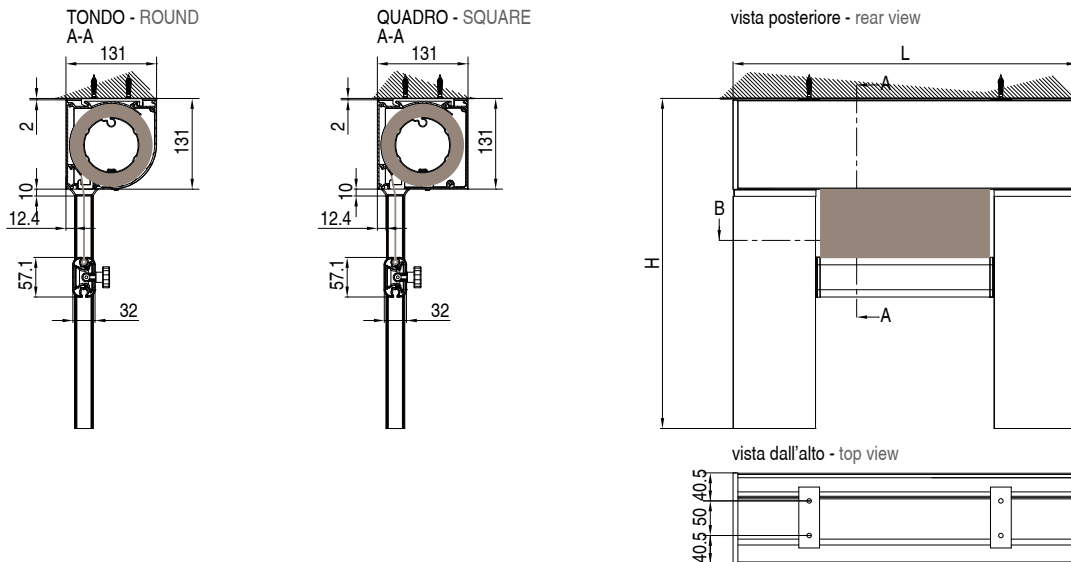

MONTAGGIO SOFFITTO - CEILING INSTALLATION