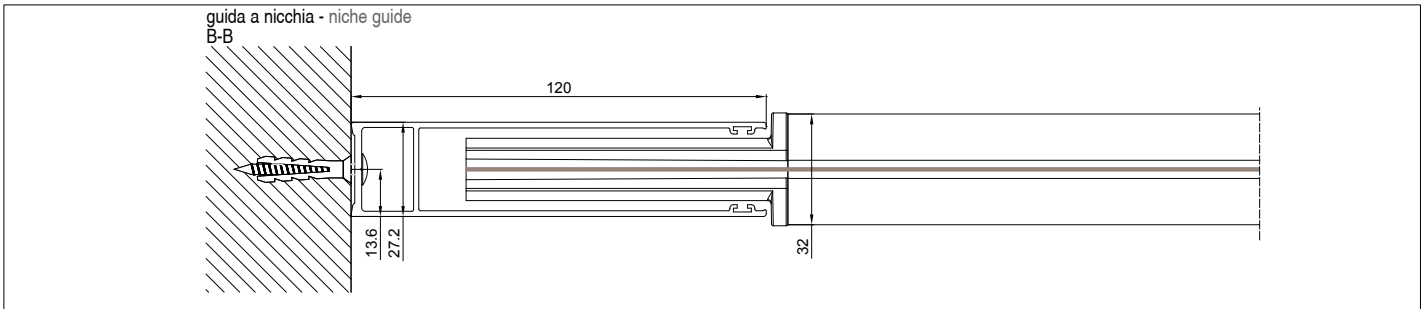

MONTAGGIO PARETE - WALL INSTALLATION