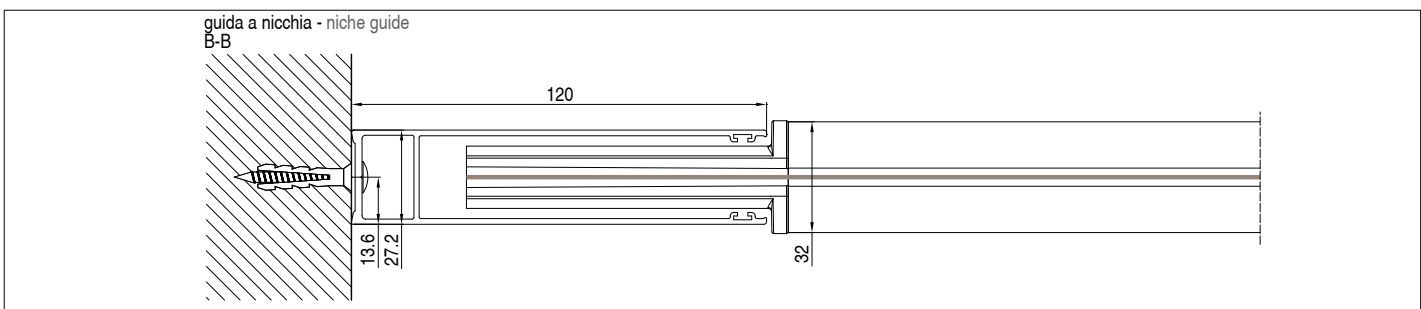

MONTAGGIO SOFFITTO - CEILING INSTALLATION