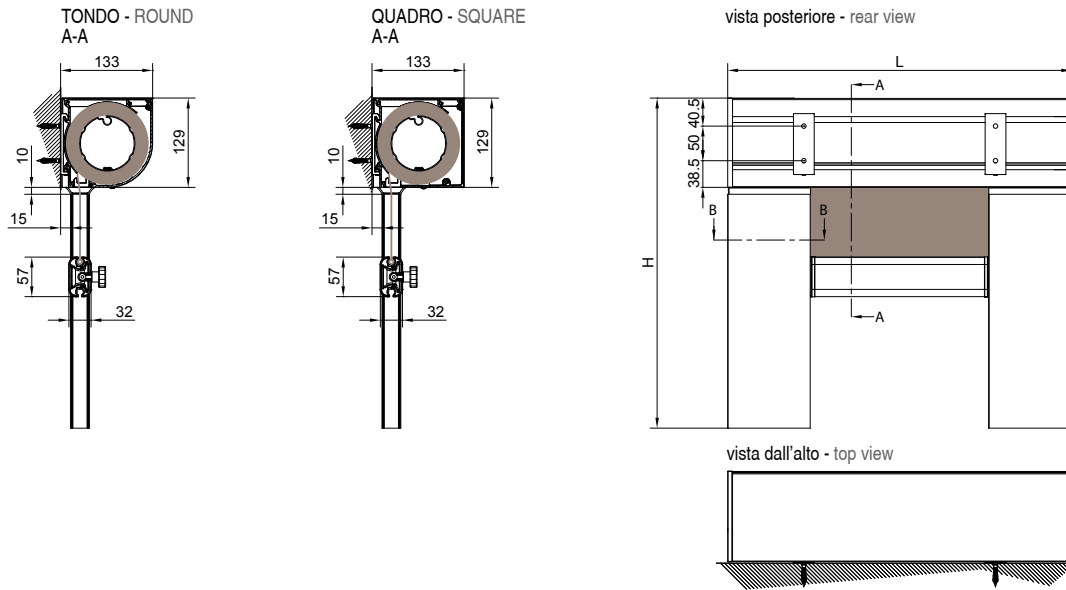

MONTAGGIO PARETE - WALL INSTALLATION