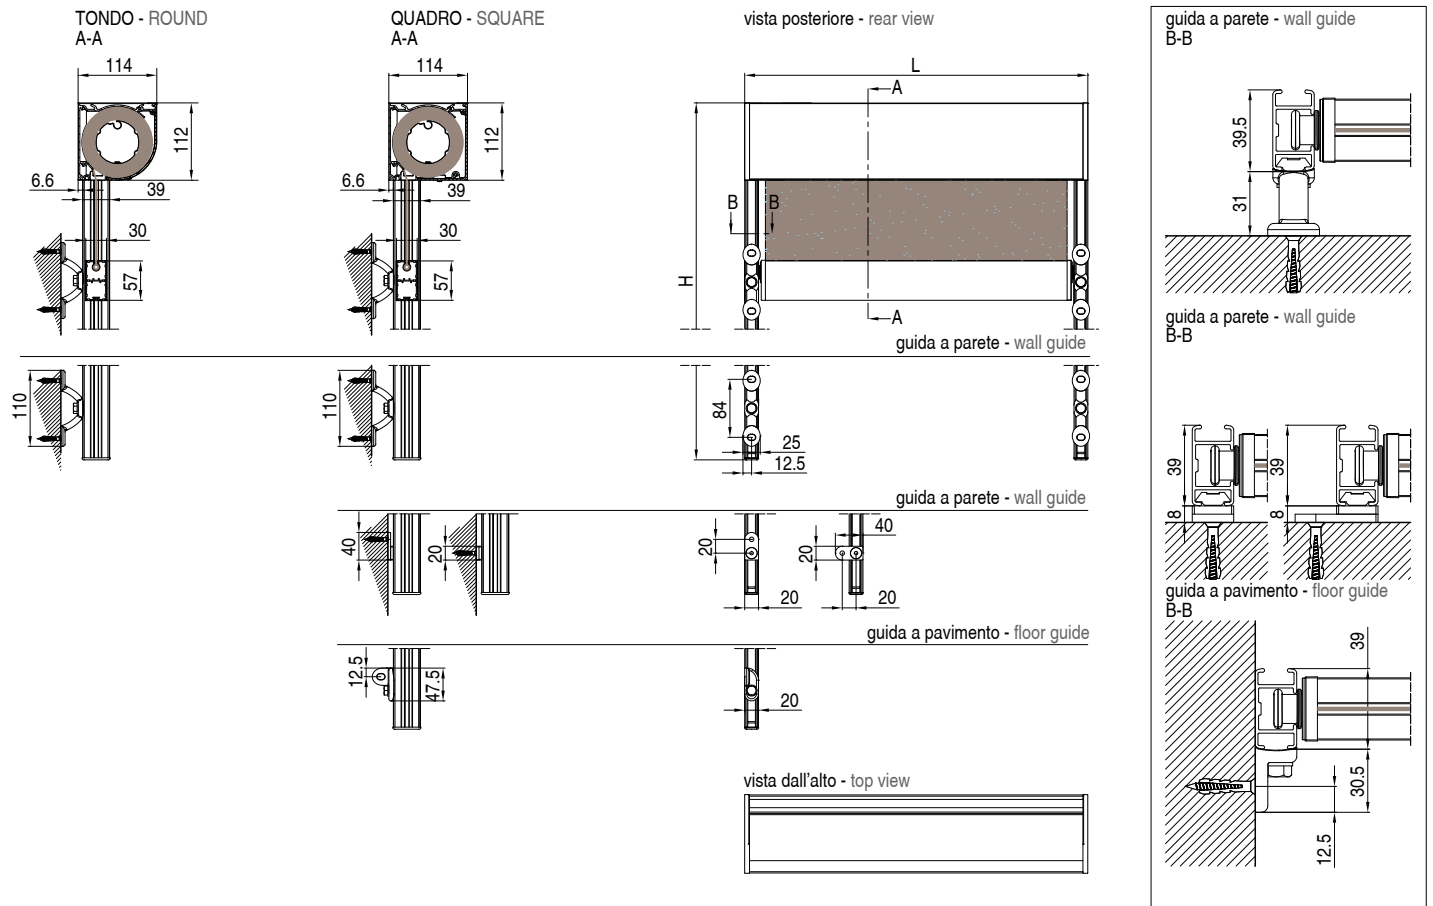

Screeny 110 GP

SCREENY 110 - GP

 Tenda con cassonetto da 110 disponibile nelle varianti Quadro e Tondo, dotata di sistema di guida libera.

 110mm cassette awning available in versions Square and Round with free guide system guide.

 Store avec coffre de 110mm disponible en 2 versions (Carré/Rond) et équipé de guide profil.

 Senkrechtmarkise mit eckigem oder rundem 110mm Kasten und mit Profilführung.

 Toldo con cajón de 110 disponible en las variantes Cuadrado y Redondo, dotada de sistema de guía libre.

Quadro
Square

Tondo
Round

MONTAGGIO PARETE - WALL INSTALLATION

MONTAGGIO SOFFITTO - CEILING INSTALLATION

SCREENY 110 - GP

AUTOPORTANTE - FREESTANDING

Quadro, Tondo - Square, Round - Eckig, Rund - Cuadrado, Redondo - Carre, Rond