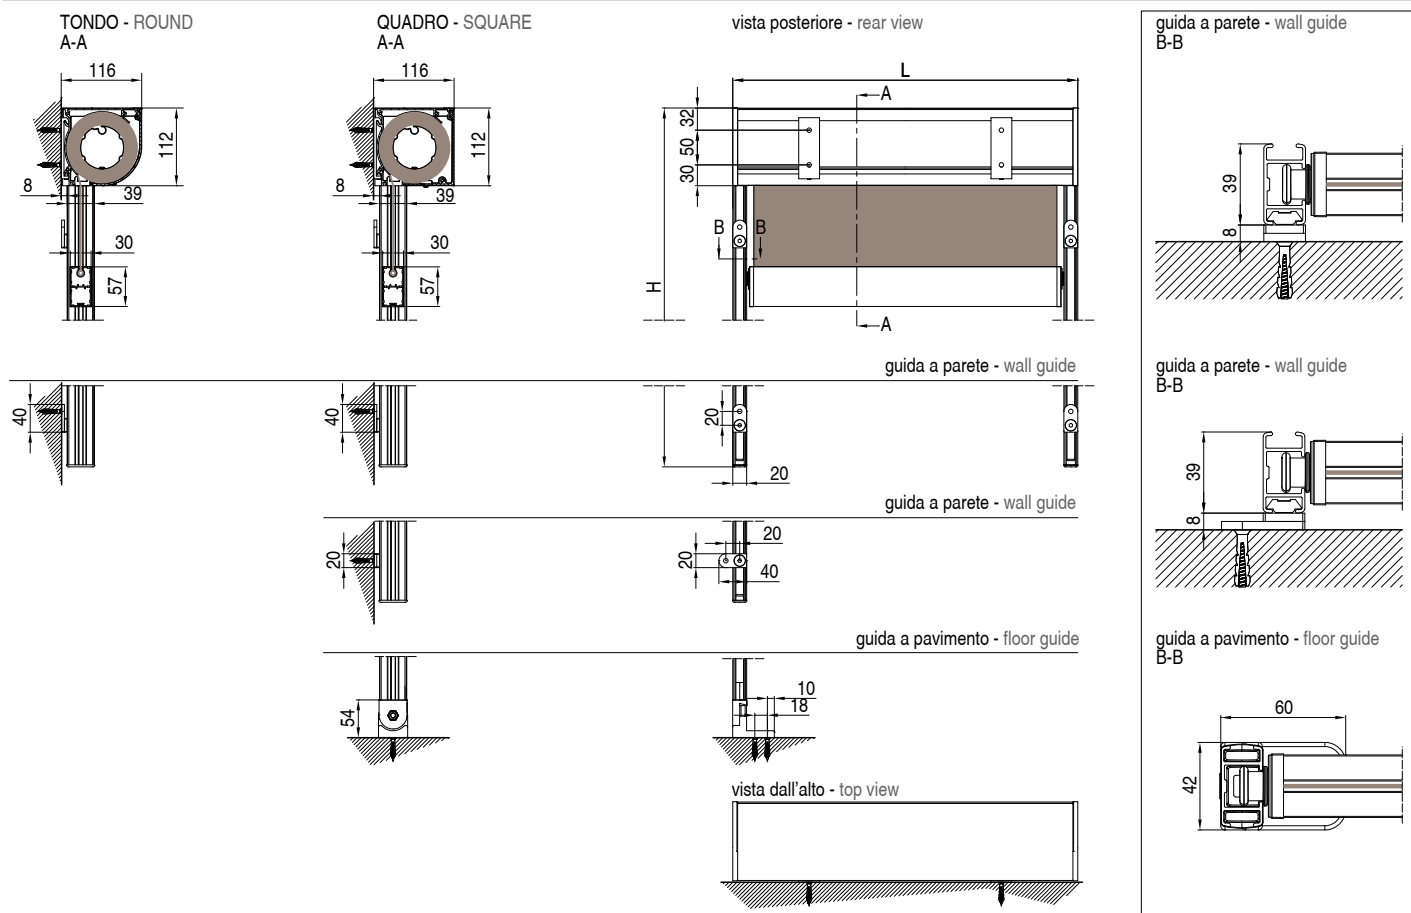

Screeny 110 GP

SCREENY 110 - GP

 Tenda con cassonetto da 110 disponibile nelle varianti Quadro e Tondo, dotata di sistema di guida libera.

 110mm cassette awning available in versions Square and Round with free guide system guide.

 Store avec coffre de 110mm disponible en 2 versions (Carré/Rond) et équipé de guide profil.

 Senkrechtmarkise mit eckigem oder rundem 110mm Kasten und mit Profilführung.

 Toldo con cajón de 110 disponible en las variantes Cuadrado y Redondo, dotada de sistema de guía libre.

Quadro
Square

Tondo
Round

MONTAGGIO PARETE - WALL INSTALLATION

MONTAGGIO SOFFITTO - CEILING INSTALLATION

SCREENY 110 - GP

AUTOPORTANTE - FREESTANDING

Quadro, Tondo - Square, Round - Eckig, Rund - Cuadrado, Redondo - Carre, Rond