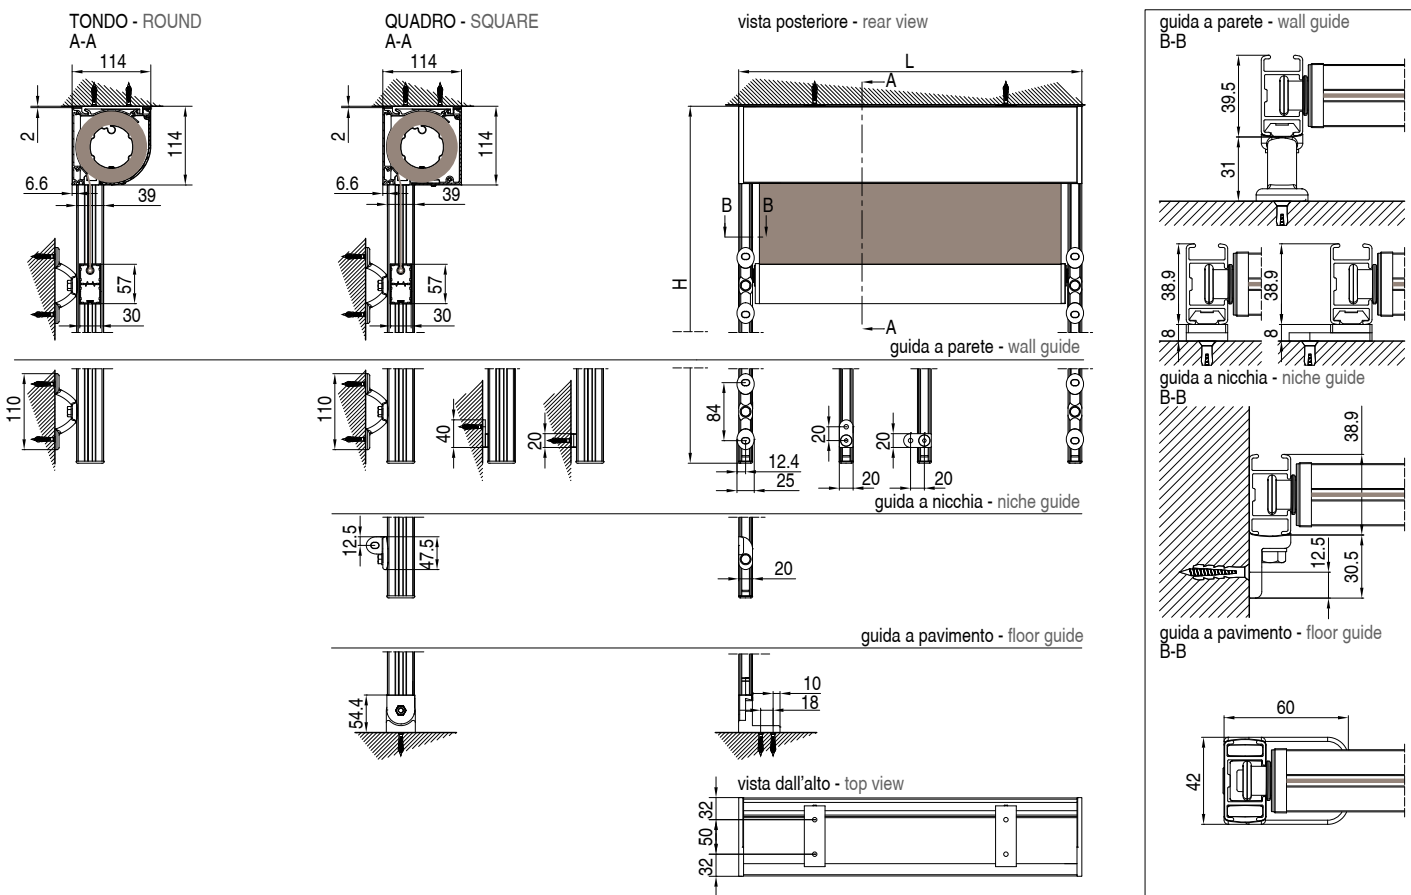

Screeny 110 GP

SCREENY 110 - GP

 Tenda con cassonetto da 110 disponibile nelle varianti Quadro e Tondo, dotata di sistema di guida libera.

 110mm cassette awning available in versions Square and Round with free guide system guide.

 Store avec coffre de 110mm disponible en 2 versions (Carré/Rond) et équipé de guide profil.

 Senkrechtmarkise mit eckigem oder rundem 110mm Kasten und mit Profilführung.

 Toldo con cajón de 110 disponible en las variantes Cuadrado y Redondo, dotada de sistema de guía libre.

Quadro
Square

Tondo
Round

MONTAGGIO PARETE - WALL INSTALLATION

MONTAGGIO SOFFITTO - CEILING INSTALLATION

SCREENY 110 - GP

AUTOPORTANTE - FREESTANDING

Quadro, Tondo - Square, Round - Eckig, Rund - Cuadrado, Redondo - Carre, Rond