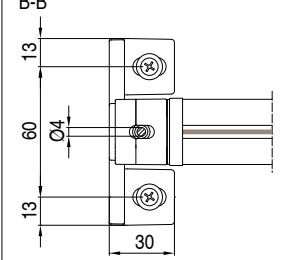

 Toldo sin cajón, dotada de sistema de guía cable inox Ø4mm. Realizable tanto en la versión simple como doble.

Installazione soffitto  
Ceiling installation

Installazione parete  
Wall installation

## MONTAGGIO PARETE - WALL INSTALLATION

modulo doppio  
double module  
A-A

vista dall'alto - top view

GA Posteriore - GA back  
A-A

vista posteriore - rear view

supporto a parete - wall bracket

pedino a pavimento - floor bracket

vista dall'alto - top view

supporto a parete - wall bracket  
B-B

pedino a pavimento - floor bracket  
B-B