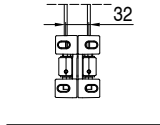

 Toldo sin cajón, dotada de sistema de guía cable inox Ø4mm. Realizable tanto en la versión simple como doble.

Installazione soffitto  
Ceiling installation

Installazione parete  
Wall installation

## MONTAGGIO PARETE - WALL INSTALLATION

modulo doppio  
double module  
A-A

vista dall'alto - top view

GA Posteriore - GA back  
A-A

vista posteriore - rear view

supporto a parete - wall bracket

pedino a pavimento - floor bracket