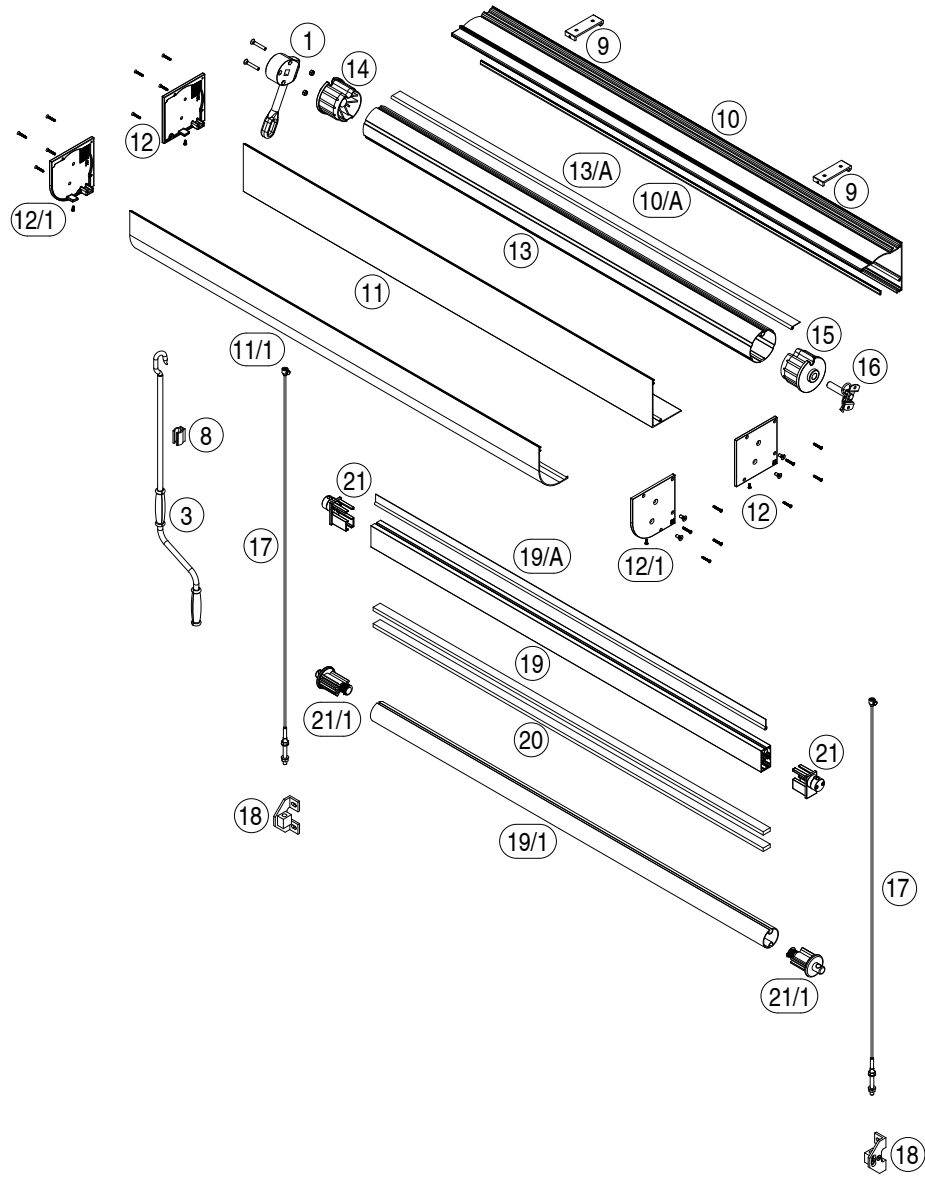

SCREENY 130 - GC

Quadro, Tondo - Square, Round - Eckig, Rund - Cuadrado, Redondo - Carre, Rond