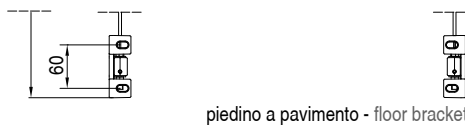

 Toldo sin cajón, dotada de sistema de guía cable inox Ø4mm. Realizable tanto en la versión simple como doble.

Installazione soffitto  
Ceiling installation

Installazione parete  
Wall installation

## MONTAGGIO PARETE - WALL INSTALLATION

modulo doppio  
double module  
A-A

vista dall'alto - top view

GA Posteriore - GA back  
A-A

vista posteriore - rear view

supporto a parete - wall bracket

pedino a pavimento - floor bracket

vista dall'alto - top view

supporto a parete - wall bracket  
B-B

pedino a pavimento - floor bracket  
B-B