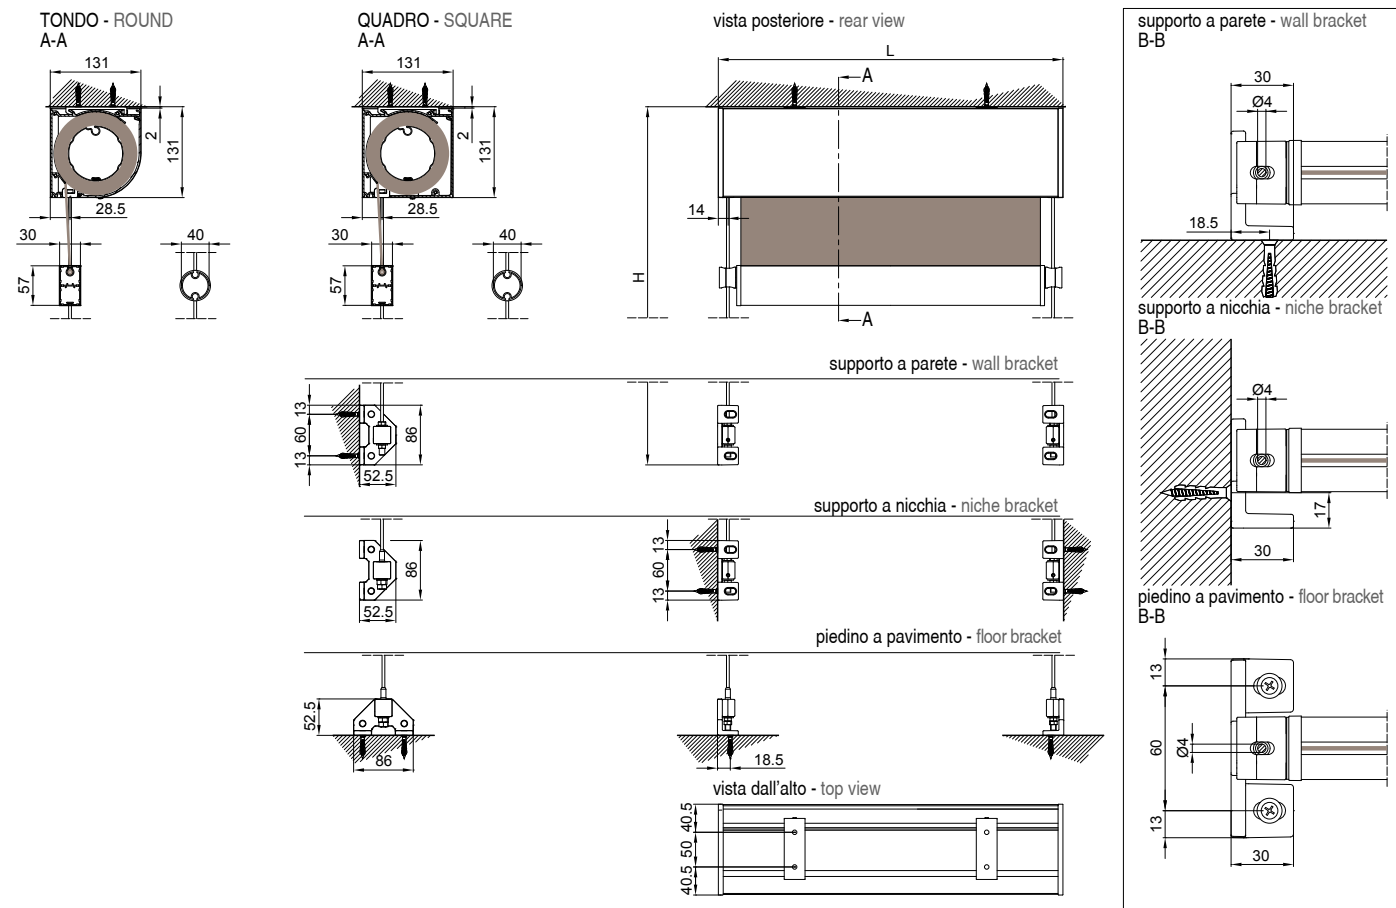

MONTAGGIO SOFFITTO - CEILING INSTALLATION