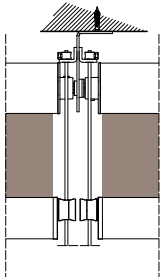

## MONTAGGIO PARETE - WALL INSTALLATION

modulo doppio  
double module  
A-A

vista dall'alto - top view

GA Posteriore - GA back  
A-A

vista posteriore - rear view

supporto a parete - wall bracket

pedino a pavimento - floor bracket

vista dall'alto - top view

supporto a parete - wall bracket  
B-B

pedino a pavimento - floor bracket  
B-B

## MONTAGGIO SOFFITTO - CEILING INSTALLATION

modulo doppio  
double module  
A-A

vista dall'alto - top view

GA Posteriore - GA back  
A-A

vista posteriore - rear view

supporto a parete - wall bracket

pedino a pavimento - floor bracket