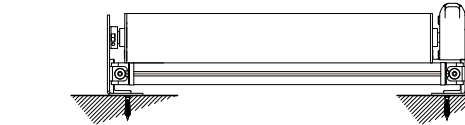

 Toldo sin cajón, dotada de sistema de guía cable inox Ø4mm. Realizable tanto en la versión simple como doble.

Installazione soffitto  
Ceiling installation

Installazione parete  
Wall installation

## MONTAGGIO PARETE - WALL INSTALLATION

modulo doppio  
double module  
A-A

vista dall'alto - top view

GA Posteriore - GA back  
A-A

vista posteriore - rear view

supporto a parete - wall bracket

pedino a pavimento - floor bracket

vista dall'alto - top view

supporto a parete - wall bracket  
B-B

pedino a pavimento - floor bracket  
B-B