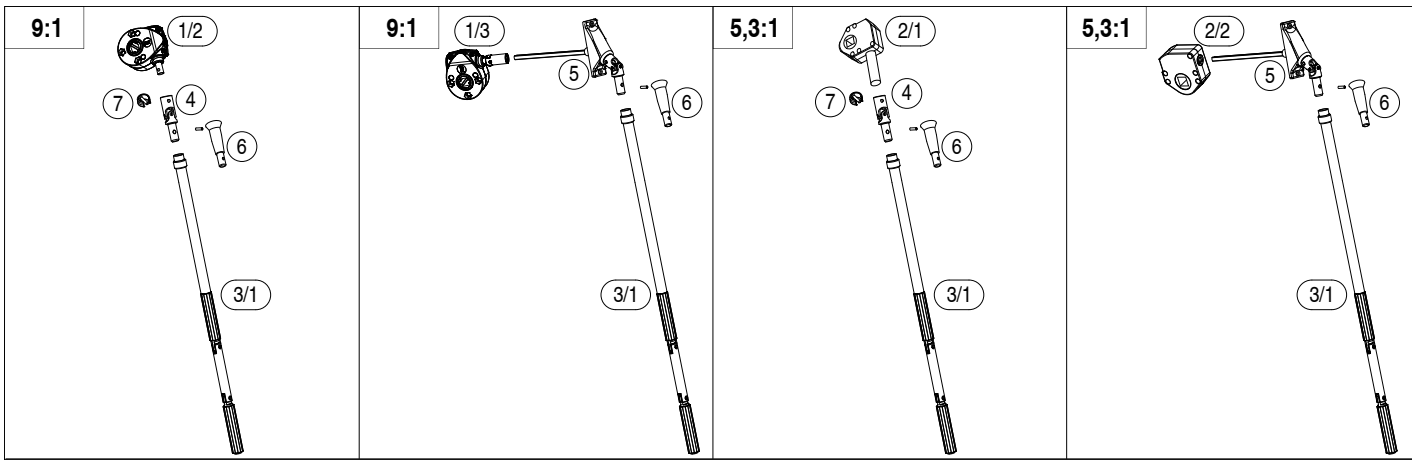

pd PATENTED DESIGN

Screeny 130
GC