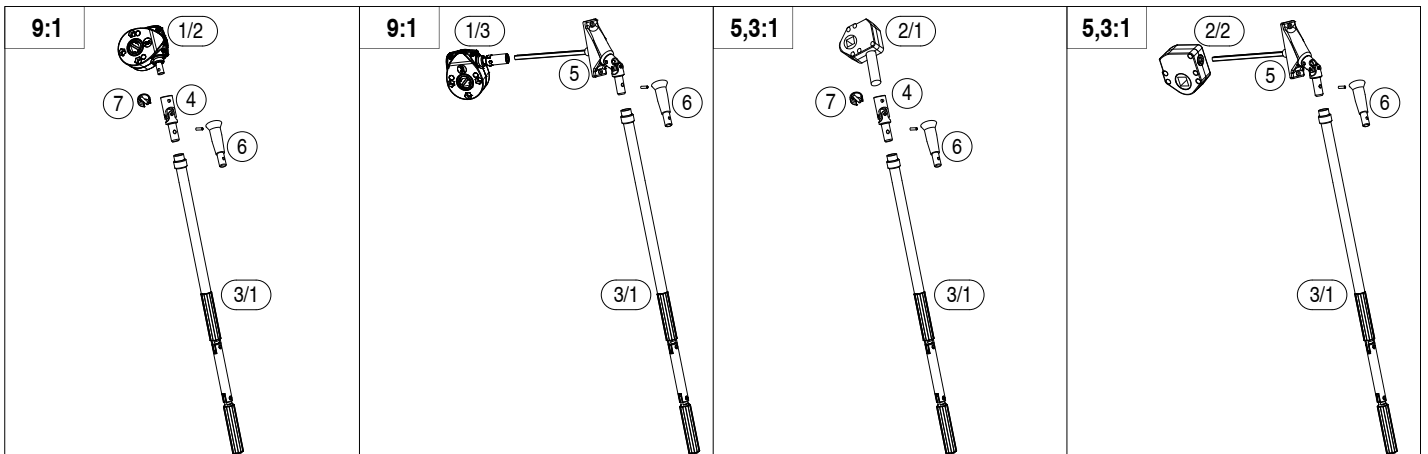

SCREENY 130 - GC

Quadro, Tondo - Square, Round - Eckig, Rund - Cuadrado, Redondo - Carre, Rond