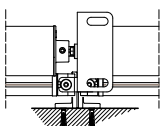

## MONTAGGIO PARETE - WALL INSTALLATION

modulo doppio  
double module  
A-A

vista dall'alto - top view

GA Posteriore - GA back  
A-A

vista posteriore - rear view

supporto a parete - wall bracket

pedino a pavimento - floor bracket

vista dall'alto - top view

supporto a parete - wall bracket  
B-B

pedino a pavimento - floor bracket  
B-B

## MONTAGGIO SOFFITTO - CEILING INSTALLATION

modulo doppio  
double module  
A-A

vista dall'alto - top view

GA Posteriore - GA back  
A-A

vista posteriore - rear view

supporto a parete - wall bracket

pedino a pavimento - floor bracket