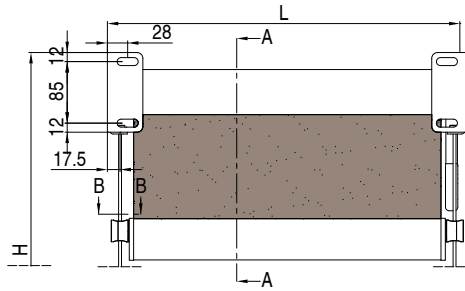

 Toldo sin cajón, dotada de sistema de guía cable inox Ø4mm. Realizable tanto en la versión simple como doble.

Installazione soffitto  
Ceiling installation

Installazione parete  
Wall installation

## MONTAGGIO PARETE - WALL INSTALLATION

modulo doppio  
double module  
A-A

vista dall'alto - top view

GA Posteriore - GA back  
A-A

vista posteriore - rear view

supporto a parete - wall bracket

pedino a pavimento - floor bracket

vista dall'alto - top view

supporto a parete - wall bracket  
B-B

pedino a pavimento - floor bracket  
B-B