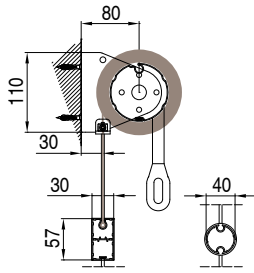

 Toldo sin cajón, dotada de sistema de guía cable inox Ø4mm. Realizable tanto en la versión simple como doble.

Installazione soffitto  
Ceiling installation

Installazione parete  
Wall installation

## MONTAGGIO PARETE - WALL INSTALLATION

modulo doppio  
double module  
A-A

vista dall'alto - top view

GA Posteriore - GA back  
A-A

vista posteriore - rear view

supporto a parete - wall bracket

pedino a pavimento - floor bracket

vista dall'alto - top view

supporto a parete - wall bracket  
B-B

pedino a pavimento - floor bracket  
B-B