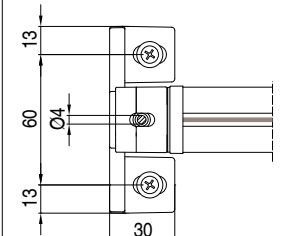

vista dall'alto - top view

supporto a parete - wall bracket  
B-B

pedino a pavimento - floor bracket  
B-B

## MONTAGGIO SOFFITTO - CEILING INSTALLATION

modulo doppio  
double module  
A-A

vista dall'alto - top view

GA Posteriore - GA back  
A-A

vista posteriore - rear view

supporto a parete - wall bracket

pedino a pavimento - floor bracket