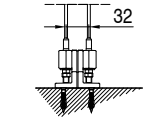

MONTAGGIO PARETE - WALL INSTALLATION

modulo doppio
double module
A-A