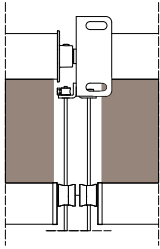

 Toldo sin cajón, dotada de sistema de guía cable inox Ø4mm. Realizable tanto en la versión simple como doble.

Installazione soffitto  
Ceiling installation

Installazione parete  
Wall installation

## MONTAGGIO PARETE - WALL INSTALLATION

modulo doppio  
double module  
A-A

vista dall'alto - top view

GA Posteriore - GA back  
A-A

vista posteriore - rear view

supporto a parete - wall bracket

pedino a pavimento - floor bracket

vista dall'alto - top view

supporto a parete - wall bracket  
B-B

pedino a pavimento - floor bracket  
B-B