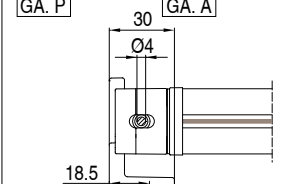

 Toldo sin cajón, dotada de sistema de guía cable inox Ø4mm. Realizable tanto en la versión simple como doble.

Installazione soffitto  
Ceiling installation

Installazione parete  
Wall installation

## MONTAGGIO PARETE - WALL INSTALLATION

modulo doppio  
double module  
A-A

vista dall'alto - top view

GA Posteriore - GA back  
A-A

vista posteriore - rear view

supporto a parete - wall bracket

pedino a pavimento - floor bracket

vista dall'alto - top view

supporto a parete - wall bracket  
B-B

pedino a pavimento - floor bracket  
B-B