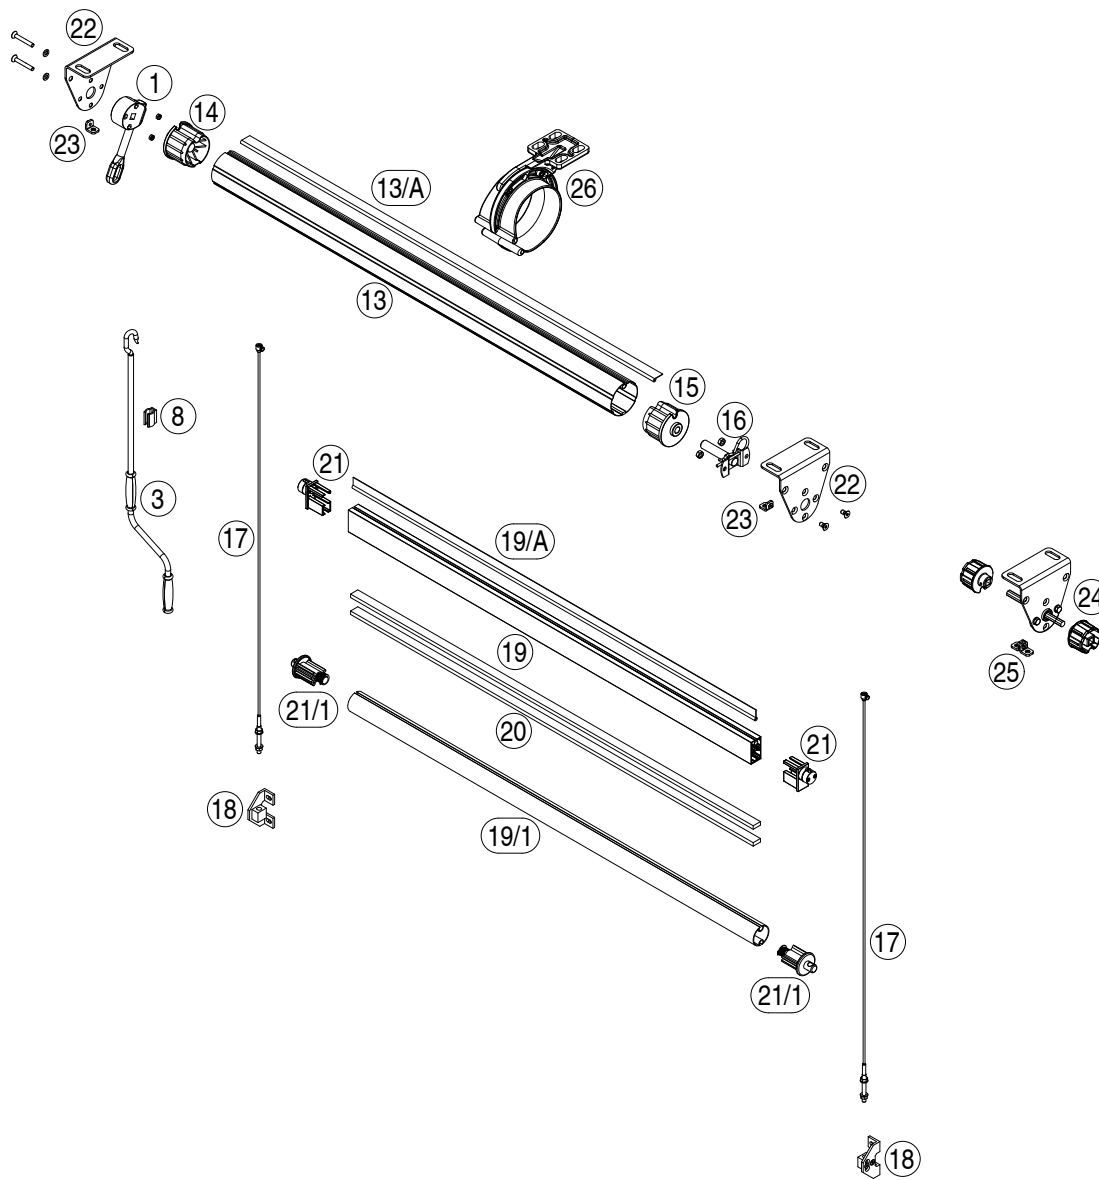

pd PATENTED DESIGN

Screeny 130
GC