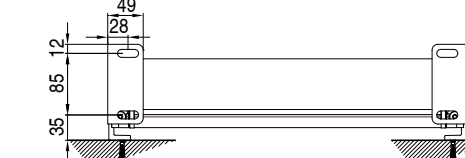

vista dall'alto - top view

supporto a parete - wall bracket  
B-B

pedino a pavimento - floor bracket  
B-B

## MONTAGGIO SOFFITTO - CEILING INSTALLATION

modulo doppio  
double module  
A-A

vista dall'alto - top view

GA Posteriore - GA back  
A-A

vista posteriore - rear view

supporto a parete - wall bracket

pedino a pavimento - floor bracket