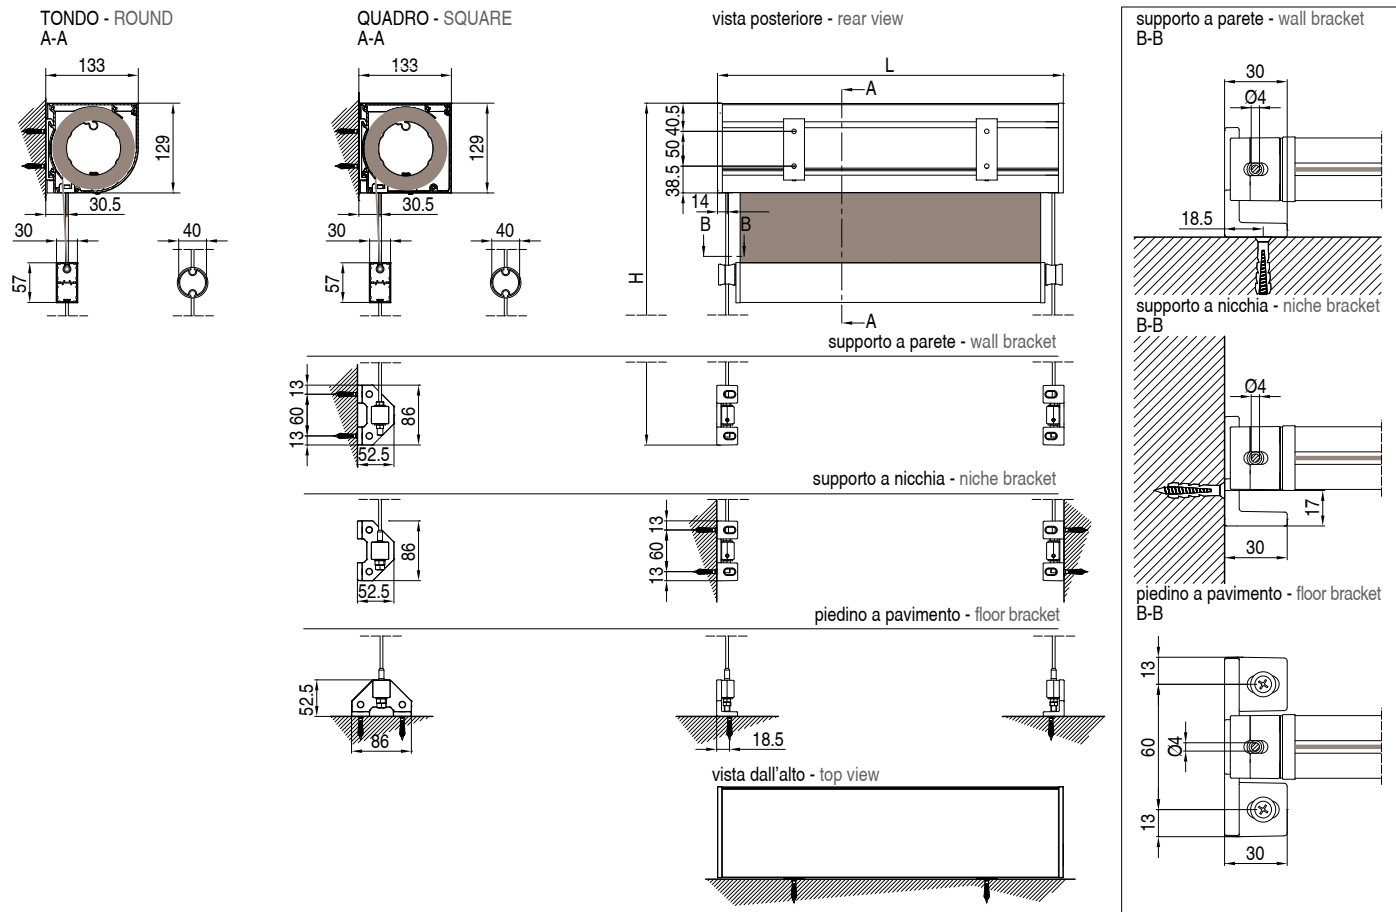

# SCREENY 130 - GC

 Tenda con cassonetto da 130 disponibile nelle varianti Quadro e Tondo, dotata di guida cavetto inox Ø4mm

 130 mm cassette awning available in versions Square and Round with stainless steel cable guide Ø4mm.

 Store avec coffre de 130mm disponible en 2 versions (Carré/Rond) et équipé de guide câble inox Ø4mm

 Senkrechtmarkise mit 130mm Kasten (Erhältlich mit eckigem und rundem Kasten), ausgestattet mit Ø4mm aus Edelstahl gefertigten Seilführung.

 Toldo con cajón de 130 disponible en las variantes Cuadrado y Redondo, dotada de sistema de guía cable inox Ø4mm .

Quadro  
Square

Tondo  
Round

## MONTAGGIO PARETE - WALL INSTALLATION