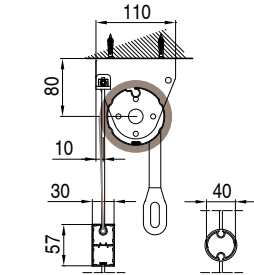

 Toldo sin cajón, dotada de sistema de guía cable inox Ø4mm. Realizable tanto en la versión simple como doble.

Installazione soffitto  
Ceiling installation

Installazione parete  
Wall installation

vista dall'alto - top view

supporto a parete - wall bracket  
B-B

pedino a pavimento - floor bracket  
B-B

## MONTAGGIO SOFFITTO - CEILING INSTALLATION

modulo doppio  
double module  
A-A

vista dall'alto - top view

GA Posteriore - GA back  
A-A

vista posteriore - rear view

supporto a parete - wall bracket

pedino a pavimento - floor bracket