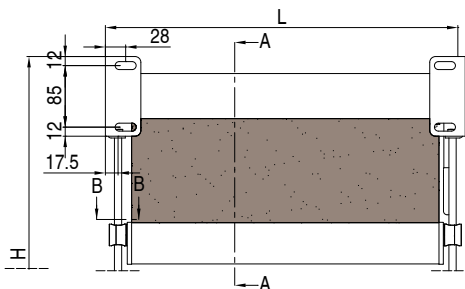

 Toldo sin cajón, dotada de sistema de guía varilla inox Ø10mm. Realizable tanto en la versión simple como doble.

Installazione soffitto
Ceiling installation

Installazione parete
Wall installation

MONTAGGIO PARETE - WALL INSTALLATION

modulo doppio
double module
A-A

vista dall'alto - top view

GA Posteriore - GA back
A-A

vista posteriore - rear view

supporto a parete - wall bracket

pedino a pavimento - floor bracket

vista dall'alto - top view

supporto a parete - wall bracket
B-B

pedino a pavimento - floor bracket
B-B

MONTAGGIO SOFFITTO - CEILING INSTALLATION

modulo doppio
double module
A-A

vista dall'alto - top view

GA Posteriore - GA back
A-A

vista posteriore - rear view