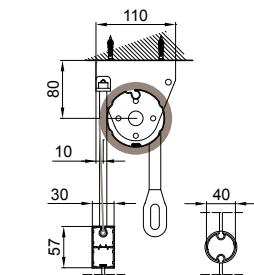

 Toldo sin cajón, dotada de sistema de guía varilla inox Ø10mm. Realizable tanto en la versión simple como doble.

Installazione soffitto
Ceiling installation

Installazione parete
Wall installation

MONTAGGIO PARETE - WALL INSTALLATION

modulo doppio
double module
A-A

vista dall'alto - top view

GA Posteriore - GA back
A-A

vista posteriore - rear view

supporto a parete - wall bracket

pedino a pavimento - floor bracket

vista dall'alto - top view

supporto a parete - wall bracket
B-B

pedino a pavimento - floor bracket
B-B

MONTAGGIO SOFFITTO - CEILING INSTALLATION

modulo doppio
double module
A-A

vista dall'alto - top view

GA Posteriore - GA back
A-A

vista posteriore - rear view

supporto a parete - wall bracket

pedino a pavimento - floor bracket

vista dall'alto - top view

supporto a parete - wall bracket
B-B

pedino a pavimento - floor bracket
B-B

SCREENY 130 - GA

Quadro, Tondo - Square, Round - Eckig, Rund - Cuadrado, Redondo - Carre, Rond