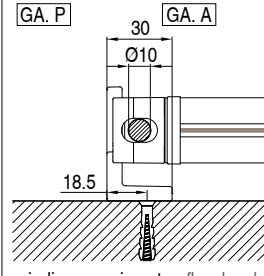

 Toldo sin cajón, dotada de sistema de guía varilla inox Ø10mm. Realizable tanto en la versión simple como doble.

Installazione soffitto
Ceiling installation

Installazione parete
Wall installation

MONTAGGIO PARETE - WALL INSTALLATION

modulo doppio
double module
A-A

vista dall'alto - top view

GA Posteriore - GA back
A-A

vista posteriore - rear view

supporto a parete - wall bracket

pedino a pavimento - floor bracket

vista dall'alto - top view

supporto a parete - wall bracket
B-B

pedino a pavimento - floor bracket
B-B

MONTAGGIO SOFFITTO - CEILING INSTALLATION

modulo doppio
double module
A-A

vista dall'alto - top view

GA Posteriore - GA back
A-A

vista posteriore - rear view