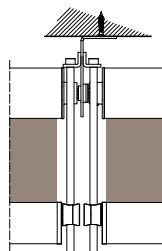

 Toldo sin cajón, dotada de sistema de guía varilla inox Ø10mm. Realizable tanto en la versión simple como doble.

Installazione soffitto
Ceiling installation

Installazione parete
Wall installation

MONTAGGIO PARETE - WALL INSTALLATION

modulo doppio
double module
A-A

vista dall'alto - top view

GA Posteriore - GA back
A-A

vista posteriore - rear view

supporto a parete - wall bracket

pedino a pavimento - floor bracket

vista dall'alto - top view

supporto a parete - wall bracket
B-B

pedino a pavimento - floor bracket
B-B

MONTAGGIO SOFFITTO - CEILING INSTALLATION

modulo doppio
double module
A-A

vista dall'alto - top view

GA Posteriore - GA back
A-A

vista posteriore - rear view

supporto a parete - wall bracket

pedino a pavimento - floor bracket

vista dall'alto - top view

supporto a parete - wall bracket
B-B

pedino a pavimento - floor bracket
B-B

SCREENY 130 - GA

Quadro, Tondo - Square, Round - Eckig, Rund - Cuadrado, Redondo - Carre, Rond