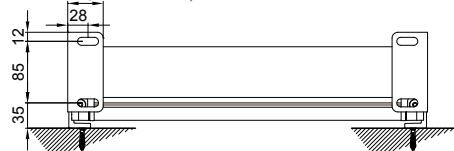

 Toldo sin cajón, dotada de sistema de guía varilla inox Ø10mm. Realizable tanto en la versión simple como doble.

Installazione soffitto
Ceiling installation

Installazione parete
Wall installation

MONTAGGIO PARETE - WALL INSTALLATION

modulo doppio
double module
A-A

vista dall'alto - top view

GA Posteriore - GA back
A-A

vista posteriore - rear view

supporto a parete - wall bracket

pedino a pavimento - floor bracket

vista dall'alto - top view

supporto a parete - wall bracket
B-B

pedino a pavimento - floor bracket
B-B

MONTAGGIO SOFFITTO - CEILING INSTALLATION

modulo doppio
double module
A-A

vista dall'alto - top view

GA Posteriore - GA back
A-A

vista posteriore - rear view

supporto a parete - wall bracket

pedino a pavimento - floor bracket

vista dall'alto - top view

supporto a parete - wall bracket
B-B

pedino a pavimento - floor bracket
B-B

SCREENY 130 - GA

Quadro, Tondo - Square, Round - Eckig, Rund - Cuadrado, Redondo - Carre, Rond