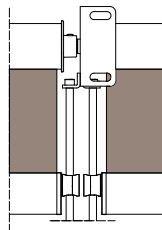

 Toldo sin cajón, dotada de sistema de guía varilla inox Ø10mm. Realizable tanto en la versión simple como doble.

Installazione soffitto
Ceiling installation

Installazione parete
Wall installation

MONTAGGIO PARETE - WALL INSTALLATION

modulo doppio
double module
A-A

vista dall'alto - top view

GA Posteriore - GA back
A-A

vista posteriore - rear view

supporto a parete - wall bracket

pedino a pavimento - floor bracket

vista dall'alto - top view