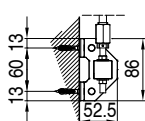

GA Posteriore - GA back
A-A