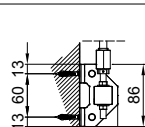

modulo doppio
double module
A-A

vista dall'alto - top view

GA Posteriore - GA back
A-A

vista posteriore - rear view

supporto a parete - wall bracket

pedino a pavimento - floor bracket

vista dall'alto - top view

supporto a parete - wall bracket
B-B

pedino a pavimento - floor bracket
B-B

MONTAGGIO SOFFITTO - CEILING INSTALLATION

modulo doppio
double module
A-A

vista dall'alto - top view

GA Posteriore - GA back
A-A

vista posteriore - rear view