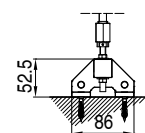

 Toldo sin cajón, dotada de sistema de guía varilla inox Ø10mm. Realizable tanto en la versión simple como doble.

Installazione soffitto
Ceiling installation

Installazione parete
Wall installation

MONTAGGIO PARETE - WALL INSTALLATION

modulo doppio
double module
A-A

vista dall'alto - top view

GA Posteriore - GA back
A-A

vista posteriore - rear view

supporto a parete - wall bracket

pedino a pavimento - floor bracket

vista dall'alto - top view