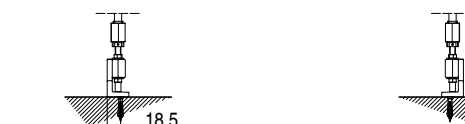

 Toldo sin cajón, dotada de sistema de guía varilla inox Ø10mm. Realizable tanto en la versión simple como doble.

Installazione soffitto
Ceiling installation

Installazione parete
Wall installation

MONTAGGIO PARETE - WALL INSTALLATION

modulo doppio
double module
A-A

vista dall'alto - top view

GA Posteriore - GA back
A-A

vista posteriore - rear view

supporto a parete - wall bracket

pedino a pavimento - floor bracket

vista dall'alto - top view