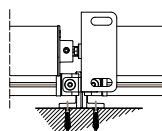

 Toldo sin cajón, dotada de sistema de guía varilla inox Ø10mm. Realizable tanto en la versión simple como doble.

Installazione soffitto
Ceiling installation

Installazione parete
Wall installation

MONTAGGIO PARETE - WALL INSTALLATION

modulo doppio
double module
A-A

vista dall'alto - top view

GA Posteriore - GA back
A-A

vista posteriore - rear view

supporto a parete - wall bracket

pedino a pavimento - floor bracket

vista dall'alto - top view

supporto a parete - wall bracket
B-B

pedino a pavimento - floor bracket
B-B

MONTAGGIO SOFFITTO - CEILING INSTALLATION

modulo doppio
double module
A-A

vista dall'alto - top view

GA Posteriore - GA back
A-A

vista posteriore - rear view

supporto a parete - wall bracket

pedino a pavimento - floor bracket

vista dall'alto - top view

supporto a parete - wall bracket
B-B

pedino a pavimento - floor bracket
B-B

SCREENY 130 - GA

Quadro, Tondo - Square, Round - Eckig, Rund - Cuadrado, Redondo - Carre, Rond