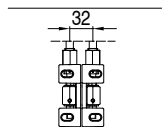

 Toldo sin cajón, dotada de sistema de guía varilla inox Ø10mm. Realizable tanto en la versión simple como doble.

Installazione soffitto
Ceiling installation

Installazione parete
Wall installation

MONTAGGIO PARETE - WALL INSTALLATION

modulo doppio
double module
A-A

vista dall'alto - top view

GA Posteriore - GA back
A-A

vista posteriore - rear view

supporto a parete - wall bracket

pedino a pavimento - floor bracket

vista dall'alto - top view