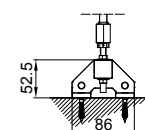

modulo doppio
double module
A-A

vista dall'alto - top view

GA Posteriore - GA back
A-A

vista posteriore - rear view

supporto a parete - wall bracket

pedino a pavimento - floor bracket

vista dall'alto - top view

supporto a parete - wall bracket
B-B

pedino a pavimento - floor bracket
B-B

MONTAGGIO SOFFITTO - CEILING INSTALLATION

modulo doppio
double module
A-A

vista dall'alto - top view

GA Posteriore - GA back
A-A

vista posteriore - rear view