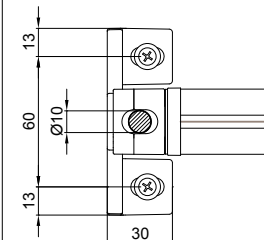

 Toldo sin cajón, dotada de sistema de guía varilla inox Ø10mm. Realizable tanto en la versión simple como doble.

Installazione soffitto
Ceiling installation

Installazione parete
Wall installation

MONTAGGIO PARETE - WALL INSTALLATION

supporto a parete - wall bracket
B-B

pedino a pavimento - floor bracket
B-B

MONTAGGIO SOFFITTO - CEILING INSTALLATION

modulo doppio
double module
A-A

vista dall'alto - top view

GA Posteriore - GA back
A-A

vista posteriore - rear view

supporto a parete - wall bracket

pedino a pavimento - floor bracket

vista dall'alto - top view

supporto a parete - wall bracket
B-B

pedino a pavimento - floor bracket
B-B

SCREENY 130 - GA

Quadro, Tondo - Square, Round - Eckig, Rund - Cuadrado, Redondo - Carre, Rond