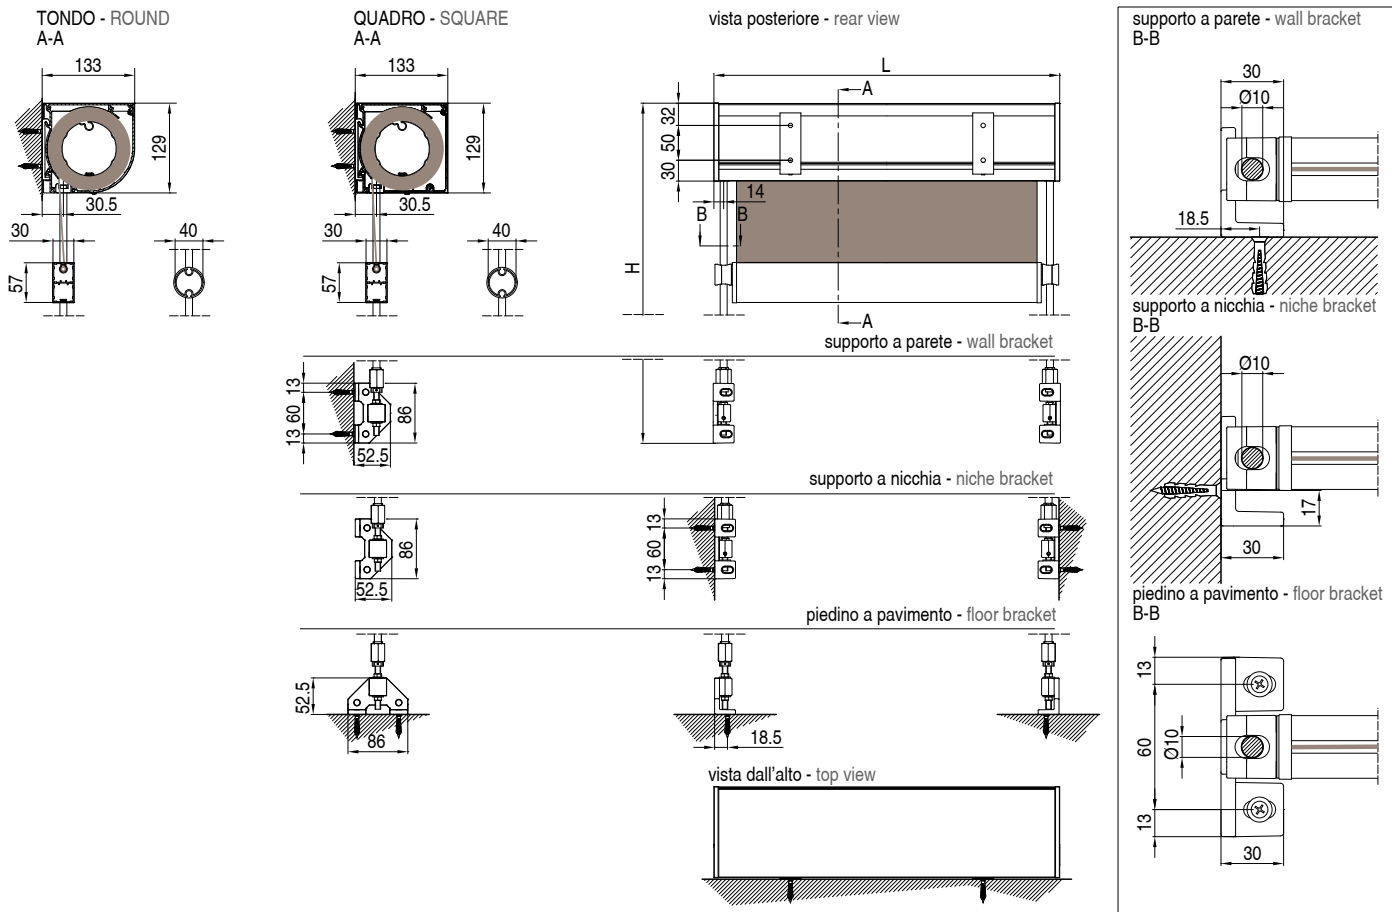

 Store avec coffre de 130 en disponible en 2 versions (Rond/ Carré) et équipé de guide tige inox Ø10mm

 Senkrechtmarkise mit 110mm Kasten (Erhältlich mit eckigem und rundem Kasten), ausgestattet mit einer Ø10mm Edelstahl Stabführung.

 Toldo con cajón de 130 disponible en las variantes Cuadrado y Redondo, dotada de sistema de guía varilla inox Ø10mm .

Quadro
Square

Tondo
Round

MONTAGGIO PARETE - WALL INSTALLATION

MONTAGGIO SOFFITTO - CEILING INSTALLATION

SCREENY 130 - GA - CABRIO

 Tenda senza cassonetto, dotata di guida asta inox Ø10mm. Realizzabile sia nella versione singola che doppia.

 Awning without cassette with rod guide Ø10mm. It's available both in single and double version.

 Store sans coffret et équipé de guide tige inox Ø10mm. Disponible avec une simple coulisse ou une double

 Senkrechtmakise ohne Kasten, ausgestattet mit einer Ø10mm Edelstahl Stabführung. Verfügbar in zwei Ausführungen: Einzel- und Doppelmodul.