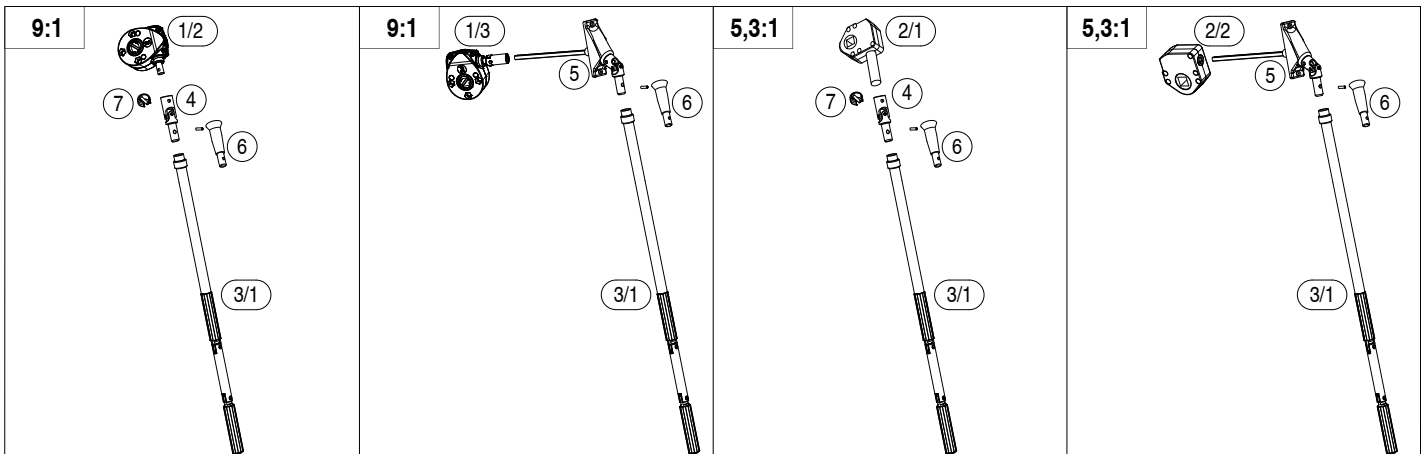

SCREENY 130 - GA - CABRIO

 Tenda senza cassonetto, dotata di guida asta inox Ø10mm. Realizzabile sia nella versione singola che doppia.

 Awning without cassette with rod guide Ø10mm. It's available both in single and double version.

supporto a parete - wall bracket
B-B

pedino a pavimento - floor bracket
B-B

MONTAGGIO SOFFITTO - CEILING INSTALLATION

modulo doppio
double module
A-A

vista dall'alto - top view

GA Posteriore - GA back
A-A

vista posteriore - rear view

supporto a parete - wall bracket

pedino a pavimento - floor bracket

vista dall'alto - top view

supporto a parete - wall bracket
B-B

pedino a pavimento - floor bracket
B-B

SCREENY 130 - GA

Quadro, Tondo - Square, Round - Eckig, Rund - Cuadrado, Redondo - Carre, Rond