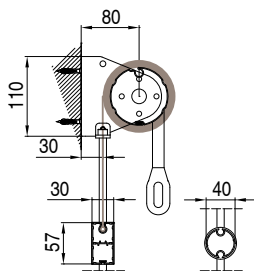

 Store sans coffret et équipé de guide tige inox Ø10mm. Disponible avec une simple coulisse ou une double

 Senkrechtmakise ohne Kasten, ausgestattet mit einer Ø10mm Edelstahl Stabführung. Verfügbar in zwei Ausführungen: Einzel- und Doppelmodul.

 Toldo sin cajón, dotada de sistema de guía varilla inox Ø10mm. Realizable tanto en la versión simple como doble.

Installazione soffitto
Ceiling installation

Installazione parete
Wall installation

MONTAGGIO PARETE - WALL INSTALLATION

modulo doppio
double module
A-A

vista dall'alto - top view

GA Posteriore - GA back
A-A

vista posteriore - rear view

supporto a parete - wall bracket

pedino a pavimento - floor bracket

vista dall'alto - top view