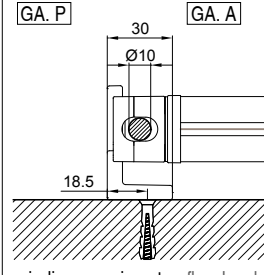

 Toldo sin cajón, dotada de sistema de guía varilla inox Ø10mm. Realizable tanto en la versión simple como doble.

Installazione soffitto
Ceiling installation

Installazione parete
Wall installation

MONTAGGIO PARETE - WALL INSTALLATION

modulo doppio
double module
A-A

vista dall'alto - top view

GA Posteriore - GA back
A-A

vista posteriore - rear view

supporto a parete - wall bracket

pedino a pavimento - floor bracket

vista dall'alto - top view

supporto a parete - wall bracket
B-B

pedino a pavimento - floor bracket
B-B

MONTAGGIO SOFFITTO - CEILING INSTALLATION

modulo doppio
double module
A-A

vista dall'alto - top view

GA Posteriore - GA back
A-A

vista posteriore - rear view

supporto a parete - wall bracket

pedino a pavimento - floor bracket

vista dall'alto - top view

supporto a parete - wall bracket
B-B

pedino a pavimento - floor bracket
B-B

SCREENY 130 - GA

Quadro, Tondo - Square, Round - Eckig, Rund - Cuadrado, Redondo - Carre, Rond