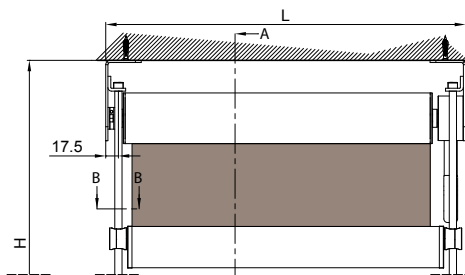

 Toldo sin cajón, dotada de sistema de guía varilla inox Ø10mm. Realizable tanto en la versión simple como doble.

Installazione soffitto
Ceiling installation

Installazione parete
Wall installation

MONTAGGIO PARETE - WALL INSTALLATION

modulo doppio
double module
A-A

vista dall'alto - top view

GA Posteriore - GA back
A-A

vista posteriore - rear view

supporto a parete - wall bracket

pedino a pavimento - floor bracket

vista dall'alto - top view

supporto a parete - wall bracket
B-B

pedino a pavimento - floor bracket
B-B

MONTAGGIO SOFFITTO - CEILING INSTALLATION

modulo doppio
double module
A-A

vista dall'alto - top view

GA Posteriore - GA back
A-A

vista posteriore - rear view

supporto a parete - wall bracket

pedino a pavimento - floor bracket

vista dall'alto - top view

supporto a parete - wall bracket
B-B

pedino a pavimento - floor bracket
B-B

SCREENY 130 - GA

Quadro, Tondo - Square, Round - Eckig, Rund - Cuadrado, Redondo - Carre, Rond