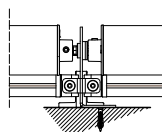

 Toldo sin cajón, dotada de sistema de guía varilla inox Ø10mm. Realizable tanto en la versión simple como doble.

Installazione soffitto
Ceiling installation

Installazione parete
Wall installation

MONTAGGIO PARETE - WALL INSTALLATION

modulo doppio
double module
A-A

vista dall'alto - top view

GA Posteriore - GA back
A-A

vista posteriore - rear view

supporto a parete - wall bracket

pedino a pavimento - floor bracket

vista dall'alto - top view