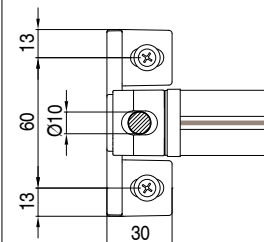

 Toldo sin cajón, dotada de sistema de guía varilla inox Ø10mm. Realizable tanto en la versión simple como doble.

Installazione soffitto
Ceiling installation

Installazione parete
Wall installation

MONTAGGIO PARETE - WALL INSTALLATION

modulo doppio
double module
A-A

vista dall'alto - top view

GA Posteriore - GA back
A-A

vista posteriore - rear view

supporto a parete - wall bracket

pedino a pavimento - floor bracket

vista dall'alto - top view

supporto a parete - wall bracket
B-B

pedino a pavimento - floor bracket
B-B

MONTAGGIO SOFFITTO - CEILING INSTALLATION

modulo doppio
double module
A-A

vista dall'alto - top view

GA Posteriore - GA back
A-A

vista posteriore - rear view