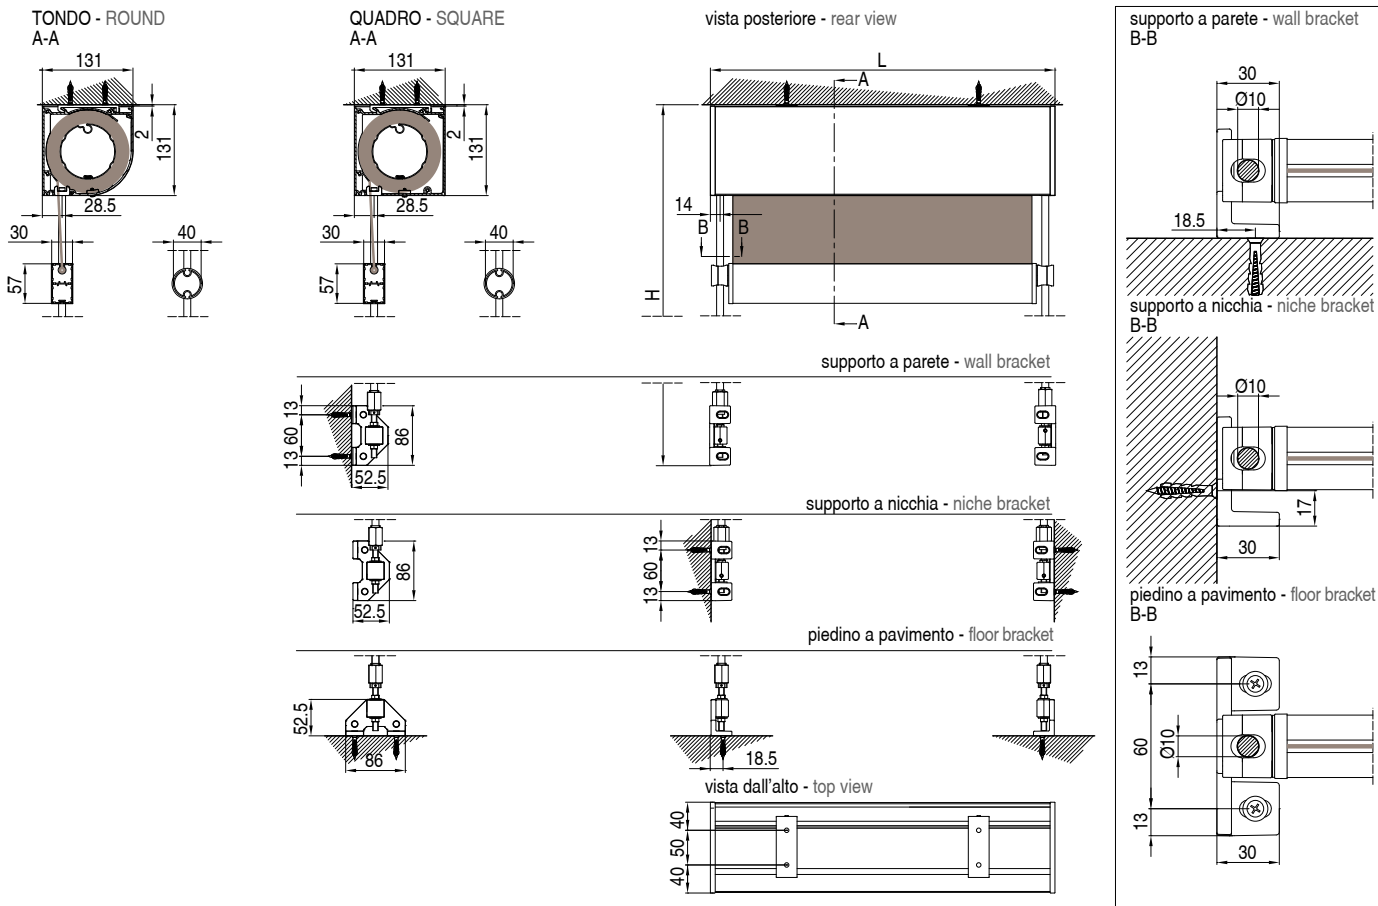

 Store avec coffre de 130 en disponible en 2 versions (Rond/ Carré) et équipé de guide tige inox Ø10mm

 Senkrechtmarkise mit 110mm Kasten (Erhältlich mit eckigem und rundem Kasten), ausgestattet mit einer Ø10mm Edelstahl Stabführung.

 Toldo con cajón de 130 disponible en las variantes Cuadrado y Redondo, dotada de sistema de guía varilla inox Ø10mm .

Quadro
Square

Tondo
Round

MONTAGGIO PARETE - WALL INSTALLATION

MONTAGGIO SOFFITTO - CEILING INSTALLATION

SCREENY 130 - GA - CABRIO

 Tenda senza cassonetto, dotata di guida asta inox Ø10mm. Realizzabile sia nella versione singola che doppia.

 Awning without cassette with rod guide Ø10mm. It's available both in single and double version.

 Toldo sin cajón, dotada de sistema de guía varilla inox Ø10mm. Realizable tanto en la versión simple como doble.

Installazione soffitto
Ceiling installation

Installazione parete
Wall installation

MONTAGGIO PARETE - WALL INSTALLATION