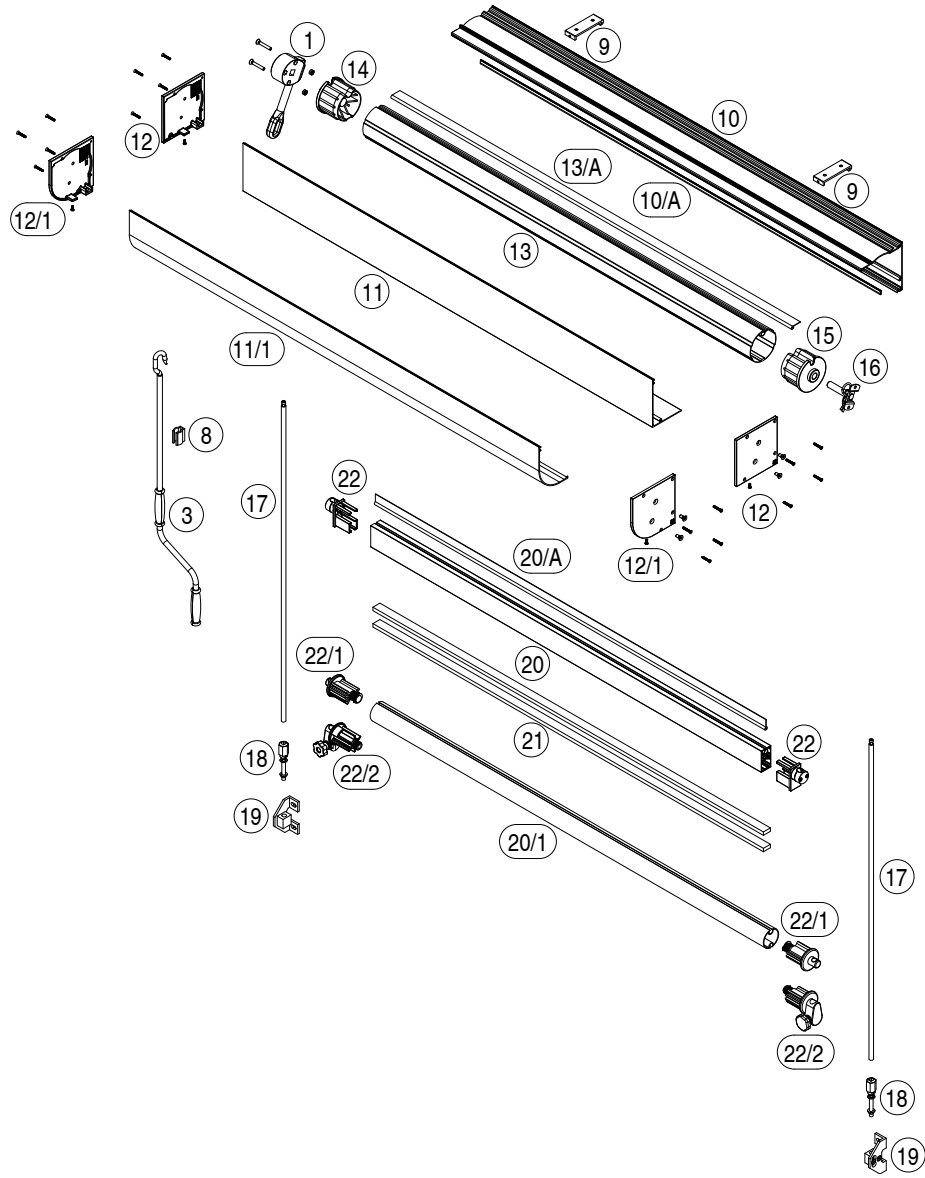

 Store avec coffre de 130 en disponible en 2 versions (Rond/ Carré) et équipé de guide tige inox Ø10mm

 Senkrechtmarkise mit 110mm Kasten (Erhältlich mit eckigem und rundem Kasten), ausgestattet mit einer Ø10mm Edelstahl Stabführung.

 Toldo sin cajón, dotada de sistema de guía varilla inox Ø10mm. Realizable tanto en la versión simple como doble.

Installazione soffitto
Ceiling installation

Installazione parete
Wall installation

MONTAGGIO PARETE - WALL INSTALLATION

supporto a parete - wall bracket
B-B

pedino a pavimento - floor bracket
B-B

MONTAGGIO SOFFITTO - CEILING INSTALLATION

modulo doppio
double module
A-A

vista dall'alto - top view

GA Posteriore - GA back
A-A

vista posteriore - rear view

supporto a parete - wall bracket

pedino a pavimento - floor bracket

vista dall'alto - top view

supporto a parete - wall bracket
B-B

pedino a pavimento - floor bracket
B-B

SCREENY 130 - GA

Quadro, Tondo - Square, Round - Eckig, Rund - Cuadrado, Redondo - Carre, Rond