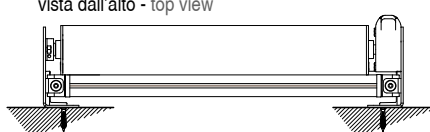

 Toldo sin cajón, dotada de sistema de guía varilla inox Ø10mm. Realizable tanto en la versión simple como doble.

Installazione soffitto
Ceiling installation

Installazione parete
Wall installation

MONTAGGIO PARETE - WALL INSTALLATION

modulo doppio
double module
A-A

vista dall'alto - top view

GA Posteriore - GA back
A-A

vista posteriore - rear view

supporto a parete - wall bracket

pedino a pavimento - floor bracket

vista dall'alto - top view

supporto a parete - wall bracket
B-B

pedino a pavimento - floor bracket
B-B

MONTAGGIO SOFFITTO - CEILING INSTALLATION

modulo doppio
double module
A-A

vista dall'alto - top view

GA Posteriore - GA back
A-A

vista posteriore - rear view