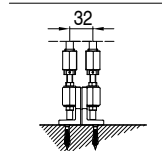

 Toldo sin cajón, dotada de sistema de guía varilla inox Ø10mm. Realizable tanto en la versión simple como doble.

Installazione soffitto
Ceiling installation

Installazione parete
Wall installation

MONTAGGIO PARETE - WALL INSTALLATION

modulo doppio
double module
A-A

vista dall'alto - top view

GA Posteriore - GA back
A-A

vista posteriore - rear view

supporto a parete - wall bracket

pedino a pavimento - floor bracket

vista dall'alto - top view