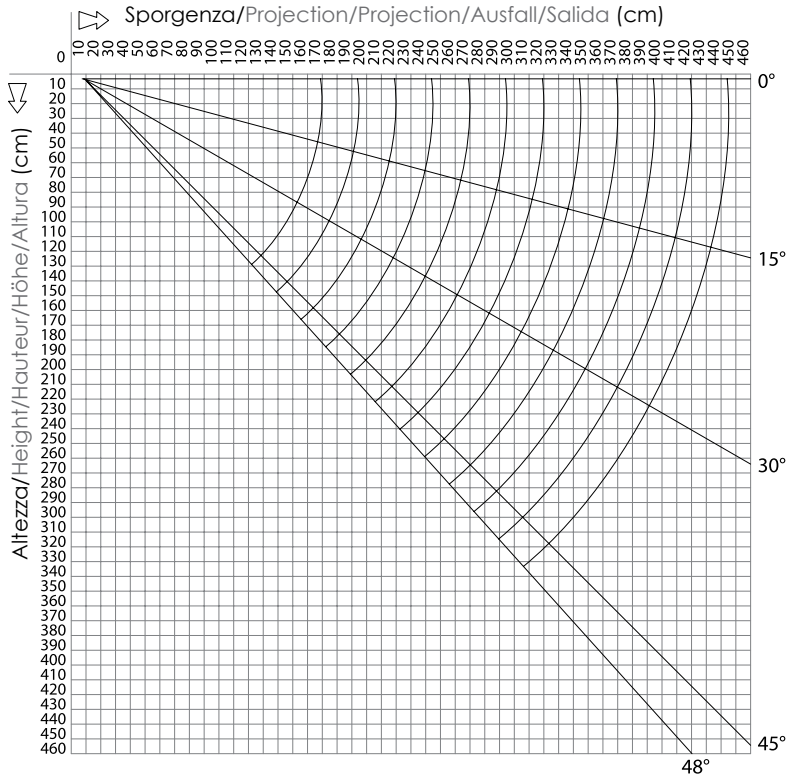

Diagramma di copertura - Installazione a parete Covering diagram - Wall installation