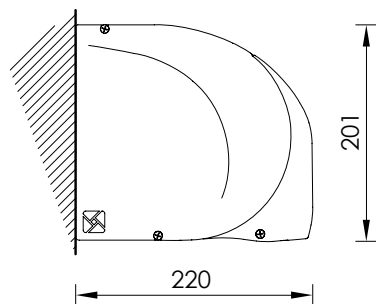

Montaggio a parete
Wall installation