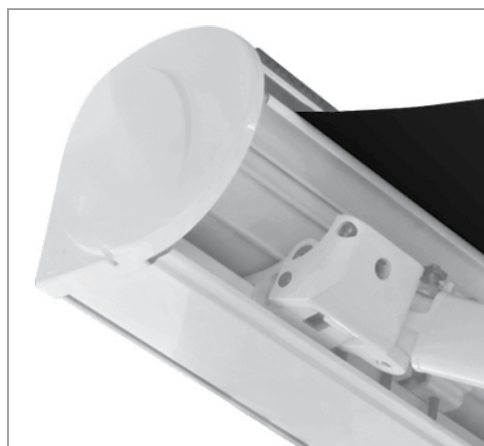

SCHEMA TECNICA

technical sheet