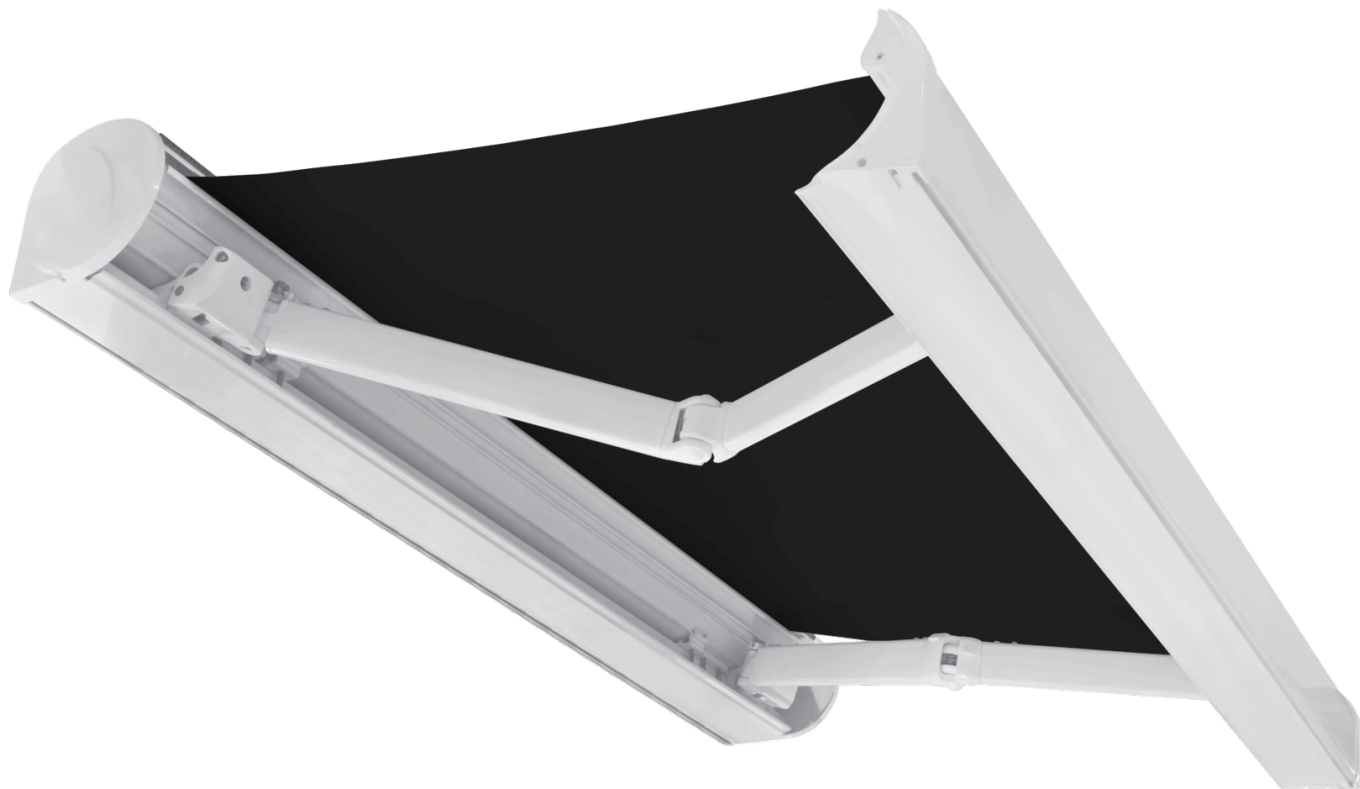

# ZENITH

ZENITH è una tenda a bracci con cassonetto fisso su barra rettangolare 30x50 mm a scomparsa totale. Funzionale ed affidabile è dotata di sistema ribaltabile BAT che garantisce la perfetta chiusura del terminale anche in caso di massima inclinazione.

ZENITH est un store coffre integral sur barre rectangulaire 30x50 mm. Fonctionnel et fiable, ce store est doté de supports à système basculant BAT qui garantissent une fermeture parfaite de la barre de charge même dans le cas d'une inclinaison maxi.

ZENITH ist eine Kassettenmarkise mit Gelenkarmen auf feuerverzinktes und pulverbeschichtetes Tragrohr 30x50 mm. Praktisch und zuverlässig ist diese mit einem BAT Kipplager versehen, mit dem das perfekte Schliessen der Fallstange auch bei maximaler Neigung leisten kann.

ZENITH es un toldo coffre de brazos extensibles sobre barra rectangular 30 x 50 mm con cierre total. Funcional y fiable, está dotado del sistema abatible BAT que garantiza el perfecto cierre del perfil de carga incluso en el caso de máxima inclinación.