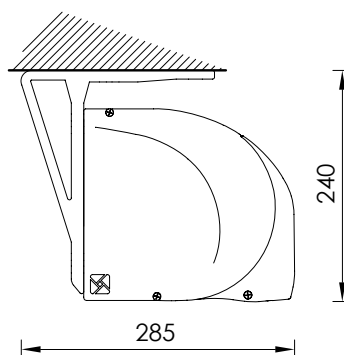

# SCHEMA TECNICA

## technical sheet

Montaggio a parete  
Wall installation

Montaggio a soffitto  
Ceiling installation

Dimensioni massime - Maxi dimensions

Ingombri minimi della tenda finita - 1 coppia bracci  
Minimum awning encumbrances - 1 pair arms  
Encombrents minimum du store fini - 1 pair bras  
Mindestabmessungen der Markise - 1 Paar Gelenkarne  
Tamaño mínimo del toldo - 1 pareja de brazos

Sporgenza Projection Avancée Ausladung Salida	Larghezza min. Min. Width Largeur min. Breite min. Línea mín.
160	222
185	247
210	272
235	297
260	322
285	348
310	372
335	397
360	431
385	456
410	481
435	506